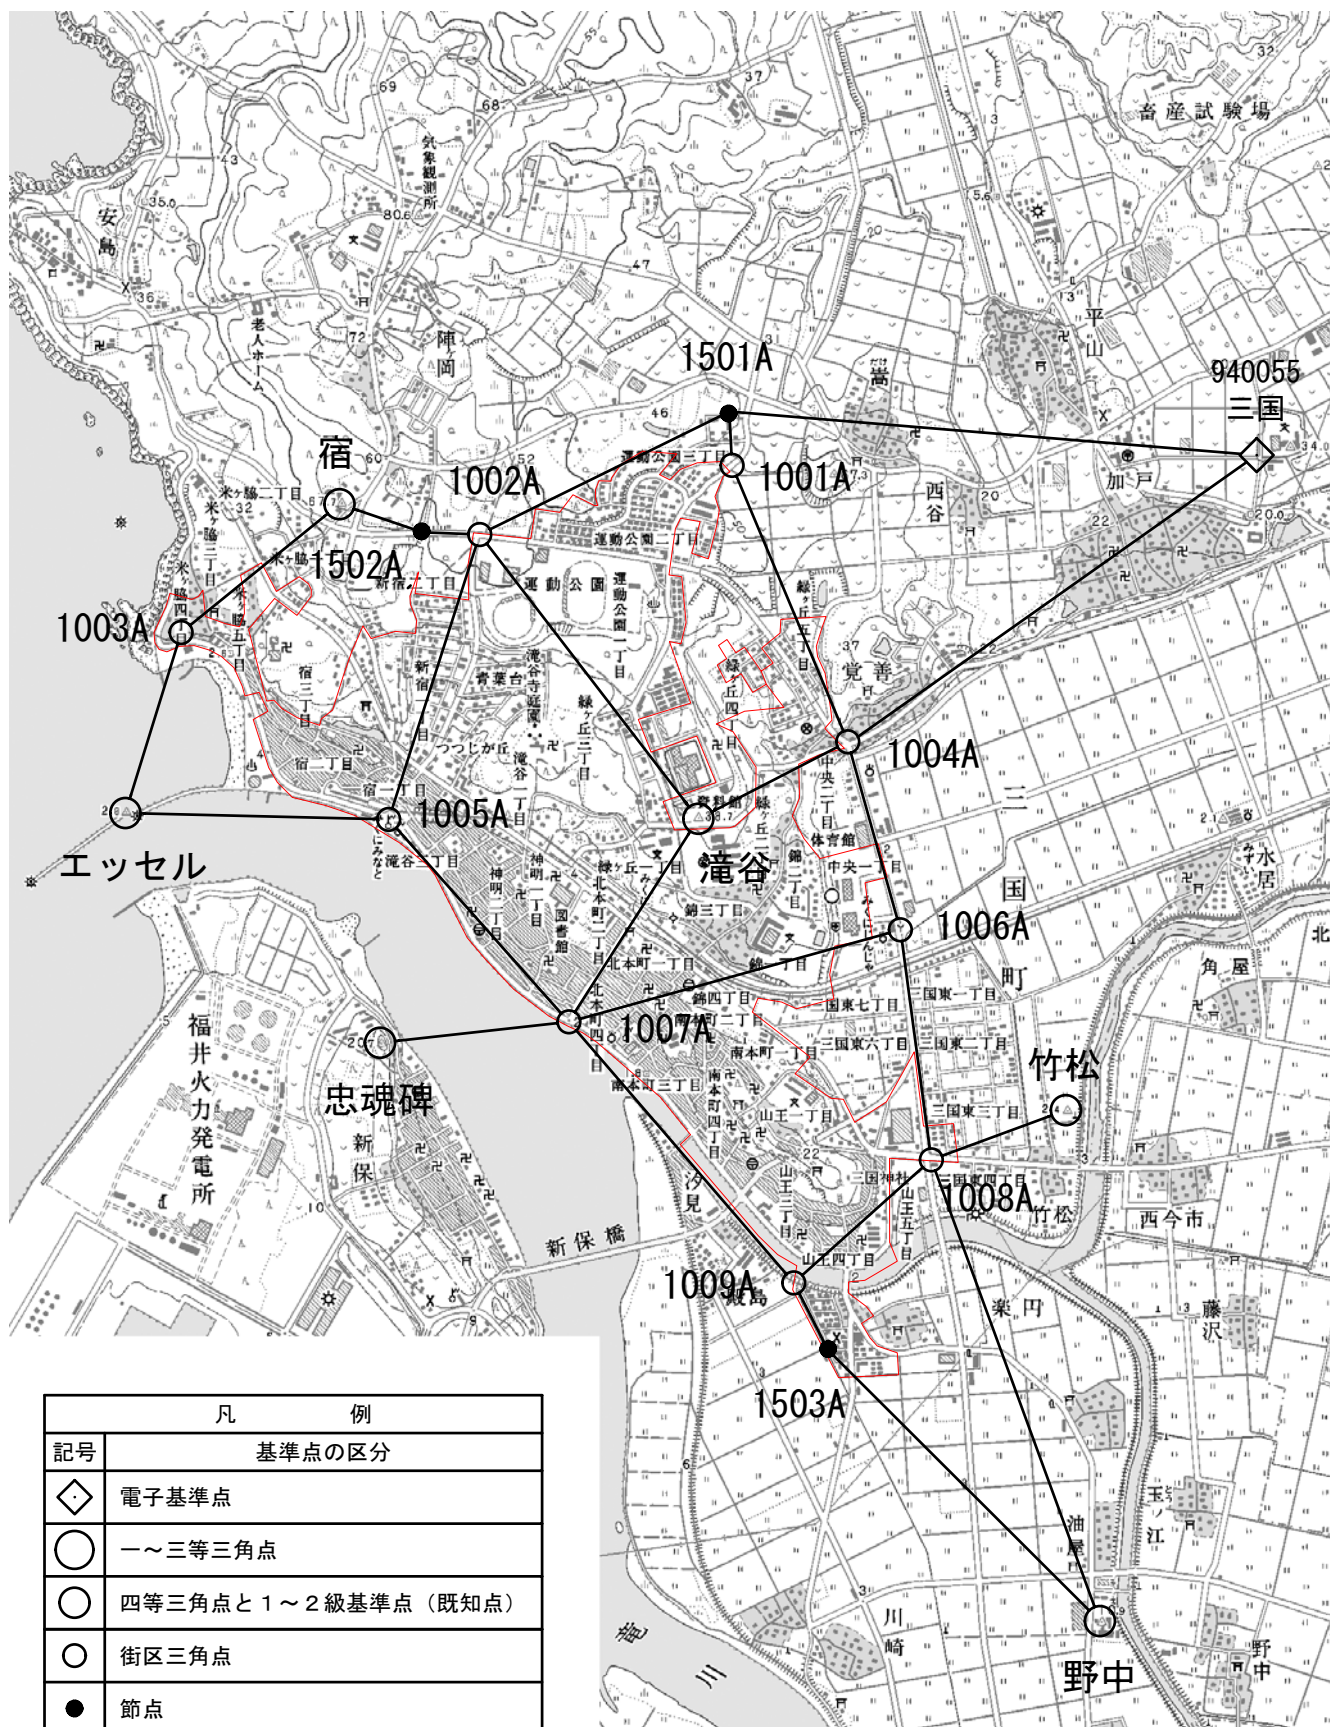

# 平成18年度 都市再生街区三角点平均図 福井県坂井市（三国町）第1地区

縮尺 1/25,000  
中央測量設計株式会社

凡 例	
記号	基準点の区分
◇	電子基準点
○	一～三等三角点
○	四等三角点と1～2級基準点（既知点）
○	街区三角点
●	節点