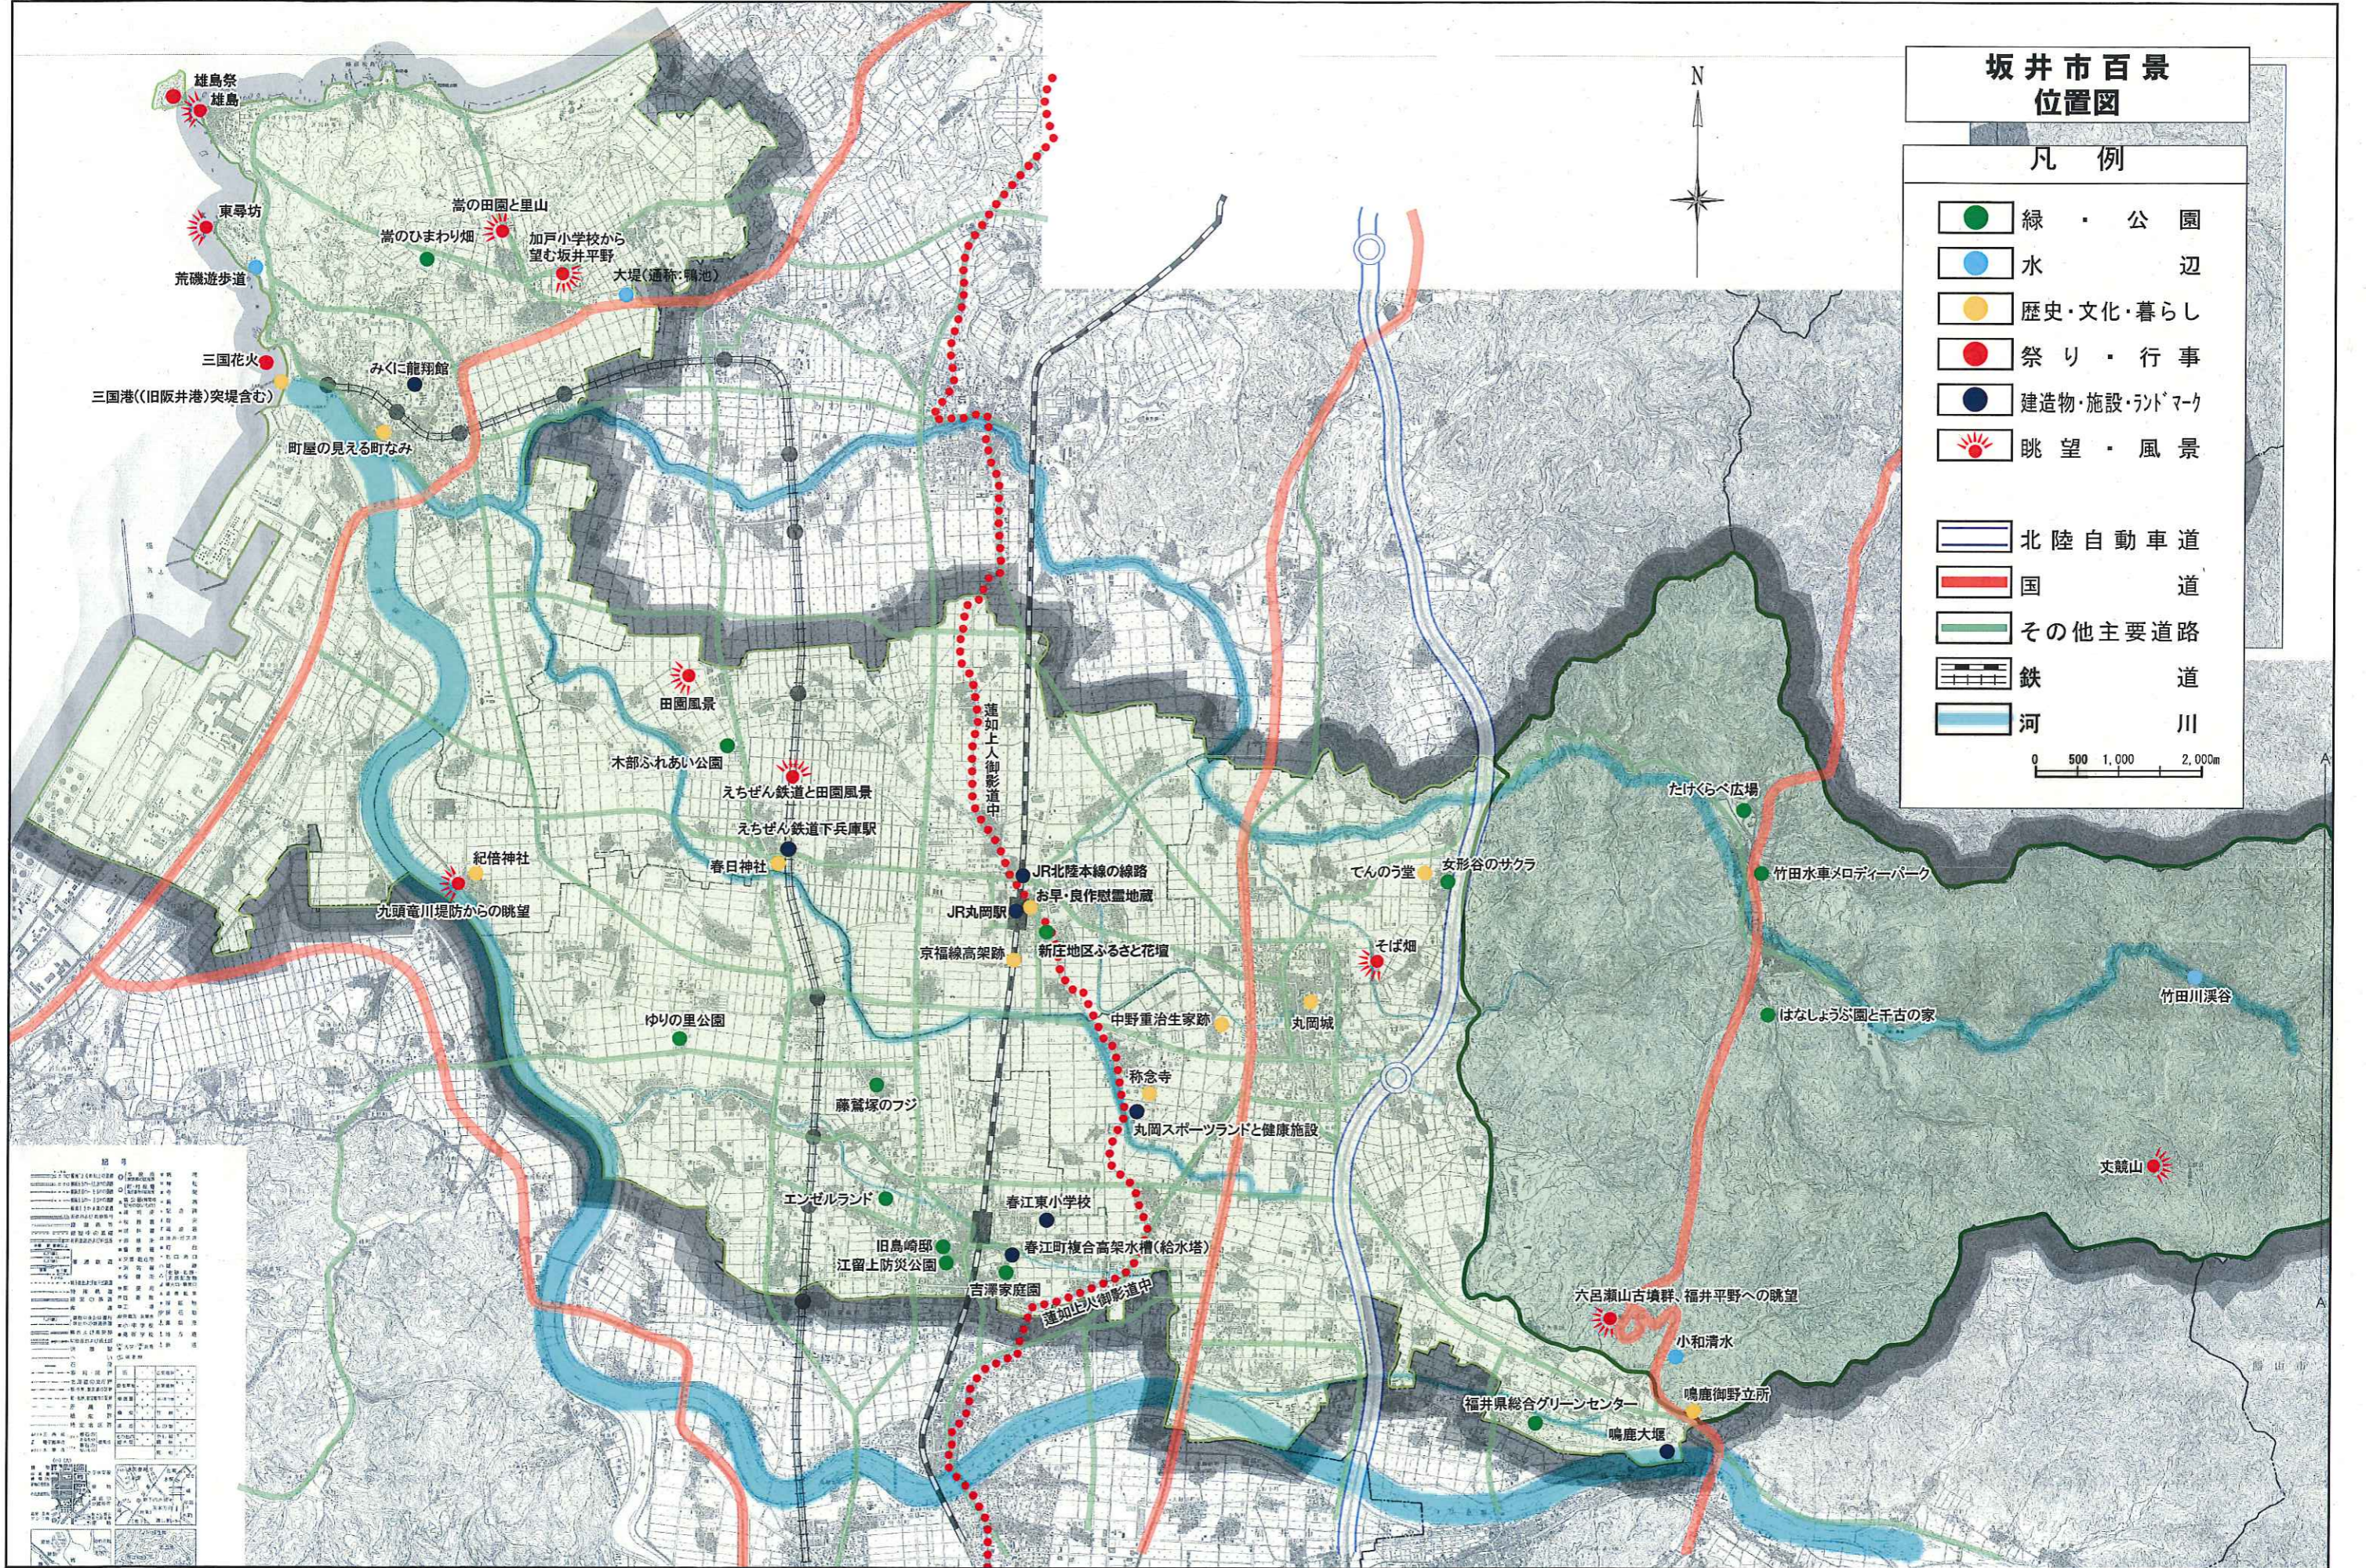

坂井市百景位置図

凡例

- 緑・公園
- 水辺
- 歴史・文化・暮らし
- 祭り・行事
- 建造物・施設・ランドマーク
- 眺望・風景

- 北陸自動車道
- 国道
- その他主要道路
- 鉄道
- 河川

0 500 1,000 2,000m

図例

●	緑地公園
●	水辺
●	歴史・文化・暮らし
●	祭り・行事
●	建造物・施設・ランドマーク
●	眺望・風景
—	北陸自動車道
—	国道
—	その他主要道路
—	鉄道
—	河川
...	...