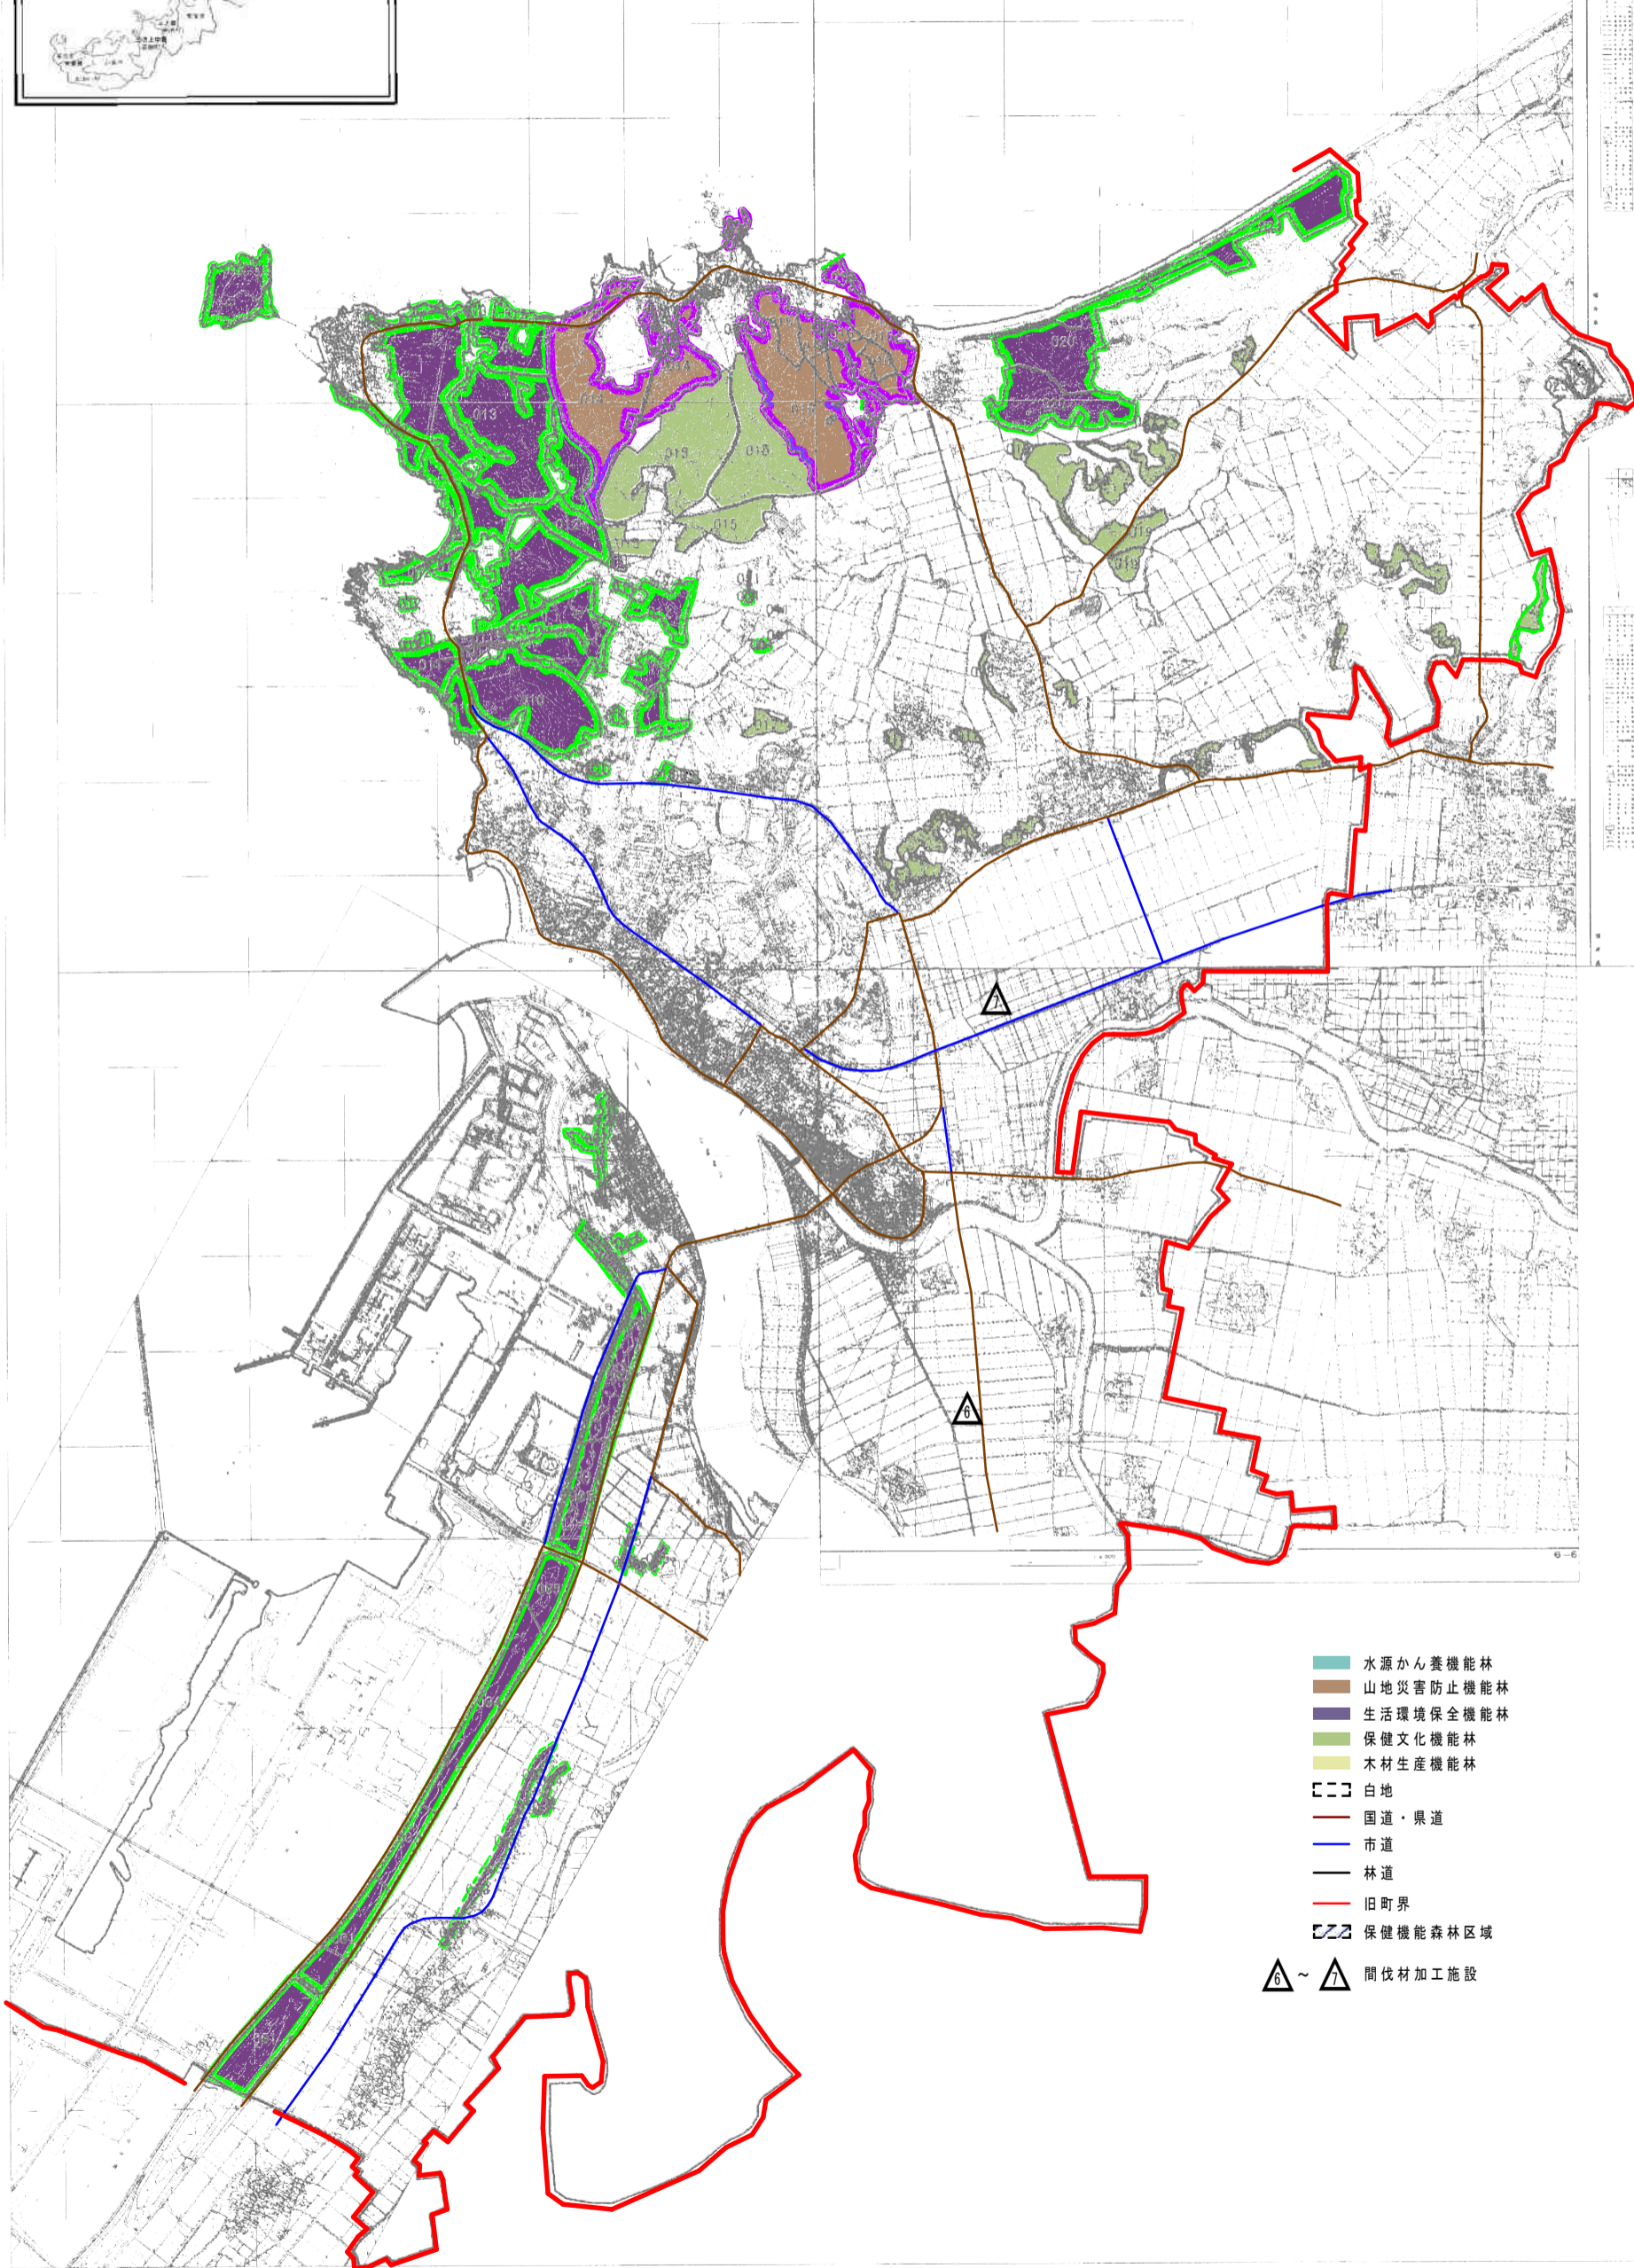

坂井市三国町

S=1:25000

- 水源かん養機能林
- 山地災害防止機能林
- 生活環境保全機能林
- 保健文化機能林
- 木材生産機能林
- 白地
- 国道・県道
- 市道
- 林道
- 旧町界
- 保健機能森林区域
- △ ~ △ 間伐材加工施設

坂井市三国町
S=1:25000

区分	色別	図示方法	摘要
12 その他必要な事項 (1) 路網の整備の状況その他の地域の実情からみて造林、保育、伐採及び木材の搬出を一体として効率的に行うことができると認められる区域	紫		坂井⑥

坂井市三国町
S=1:25000

鳥獣害防止森林区域