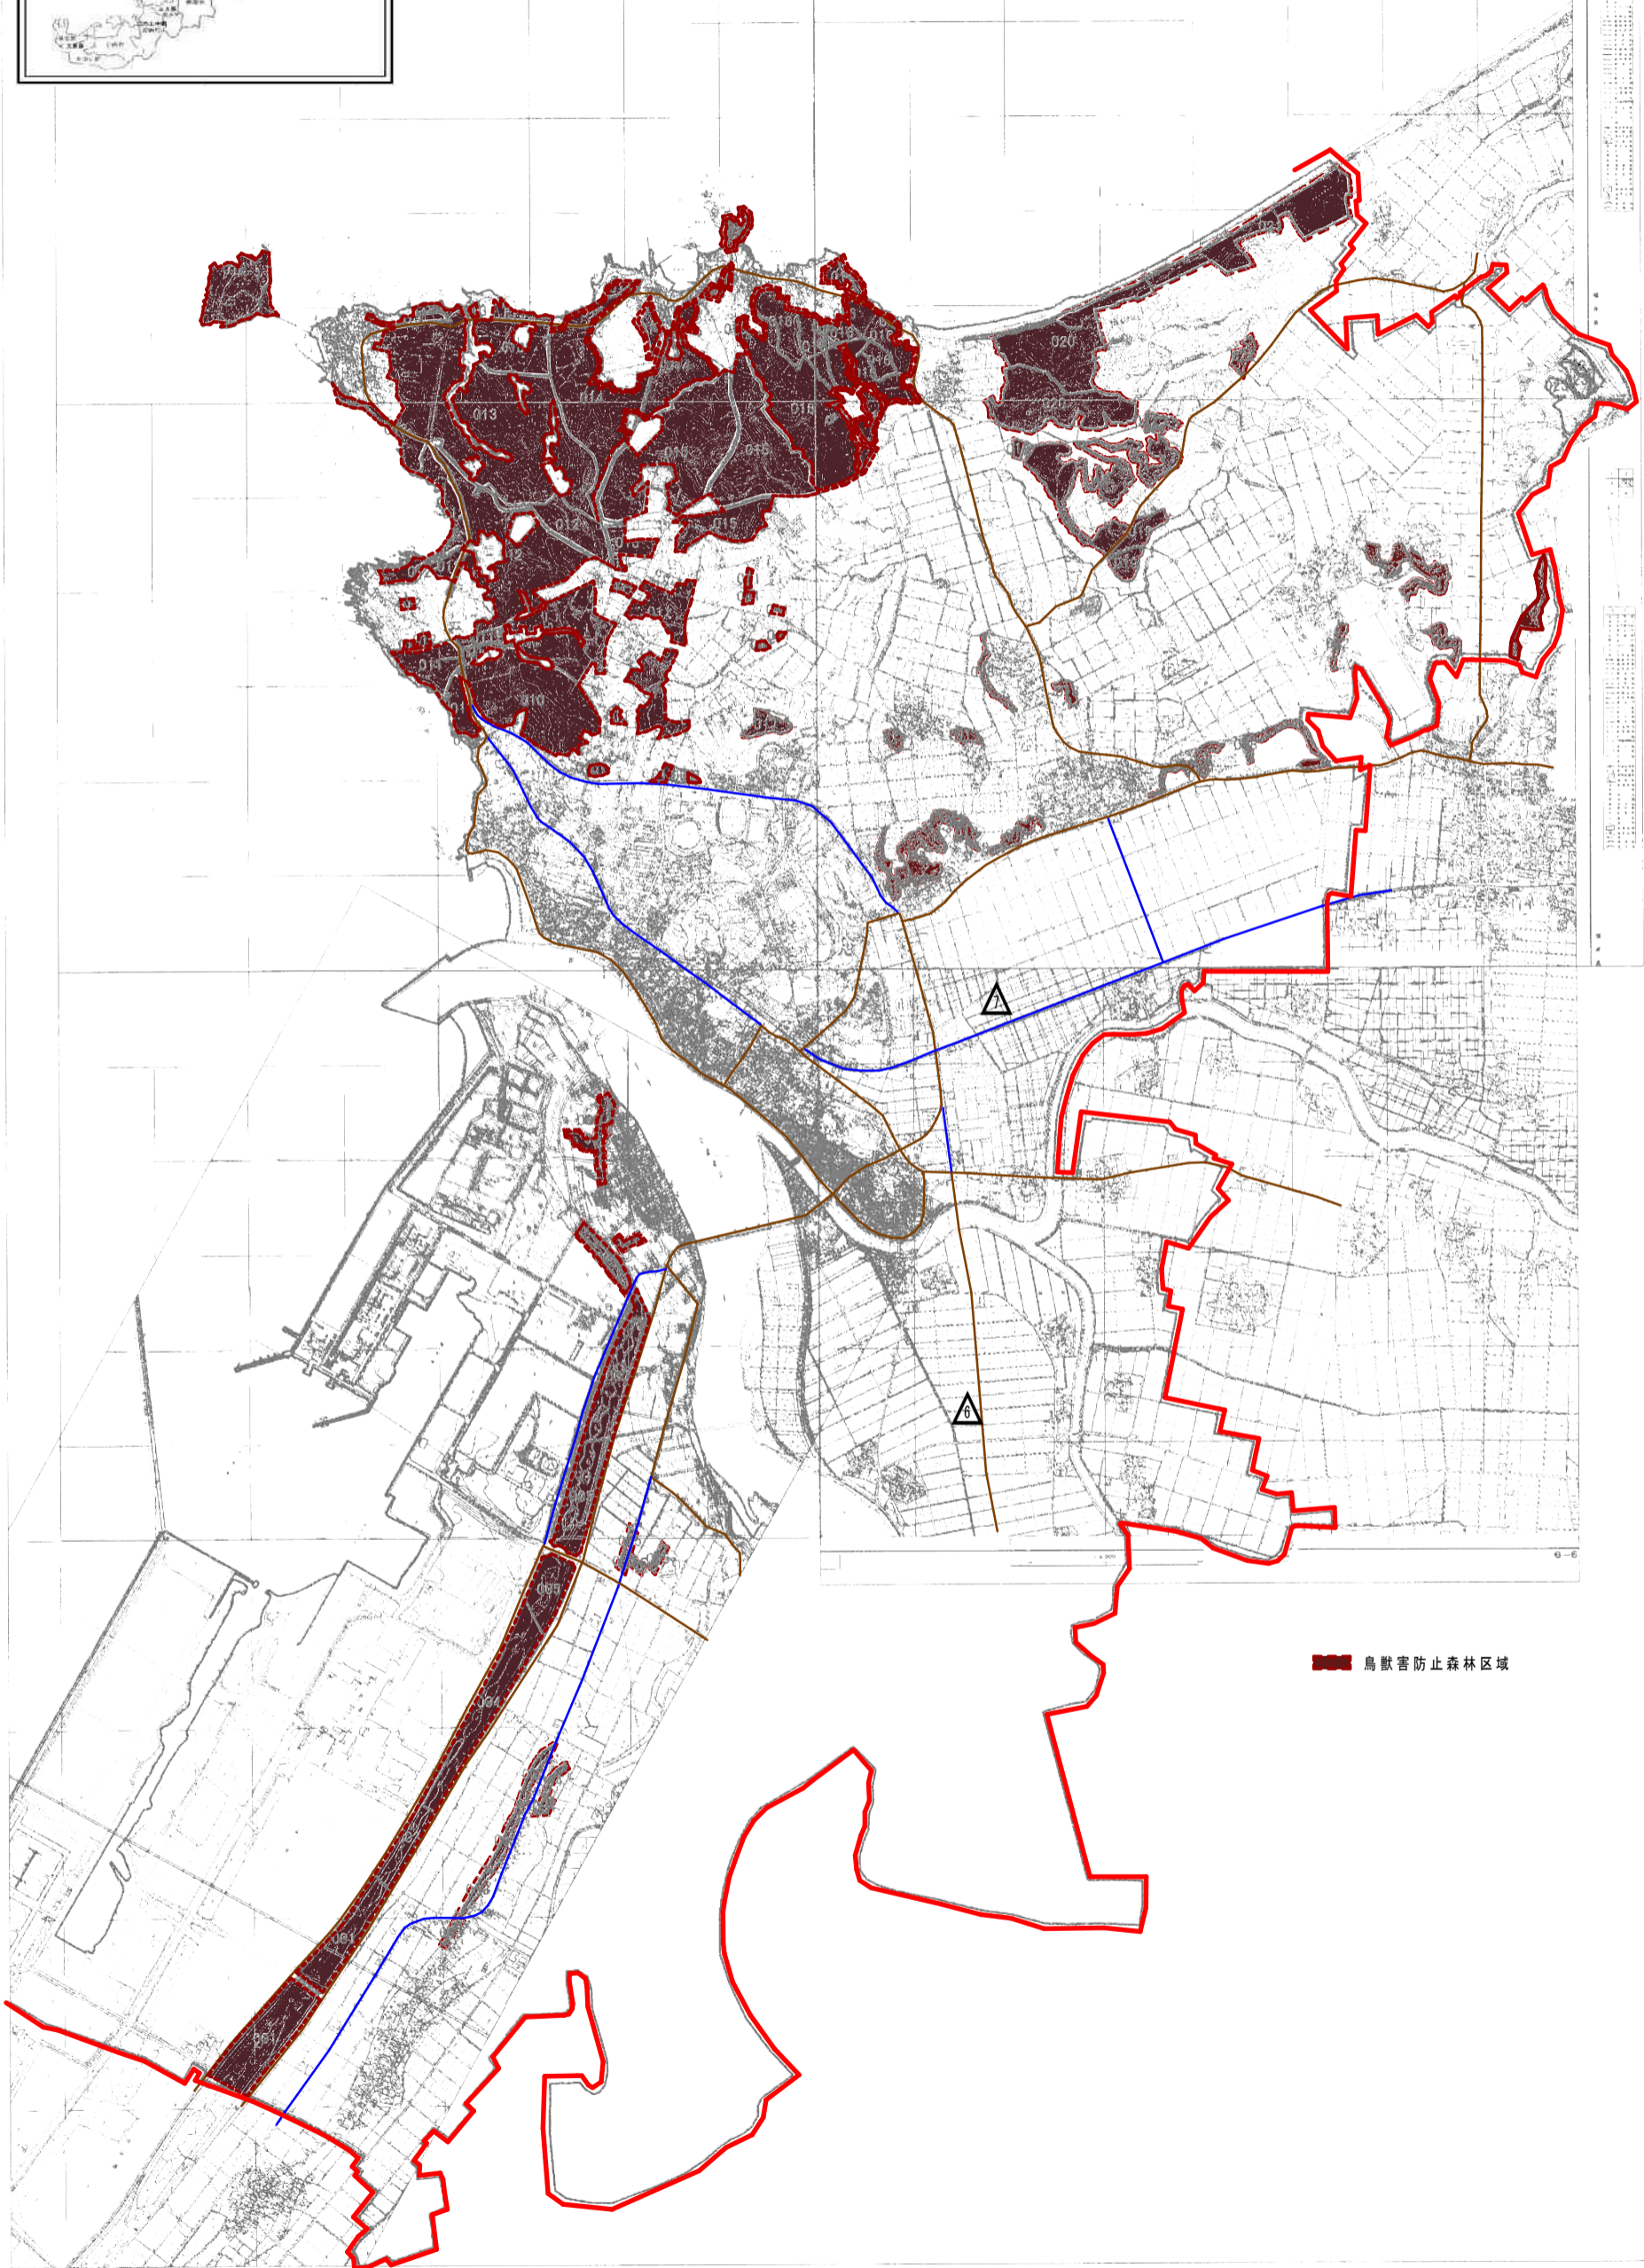

坂井市三国町

S=1:25000

- 水源かん養機能林
- 山地災害防止機能林
- 生活環境保全機能林
- 保健文化機能林
- 木材生産機能林
- 白地
- 国道・県道
- 市道
- 林道
- 旧町界
- 保健機能森林区域
- △ ~ △ 間伐材加工施設

坂井市三国町
S=1:25000

区分	色別	図示方法	摘要
12 その他必要な事項 (1) 路網の整備の状況その他の地域の実情からみて造林、保育、伐採及び木材の搬出を一体として効率的に行うことができると認められる区域	紫		坂井⑥

坂井市三国町
S=1:25000

鳥獣害防止森林区域