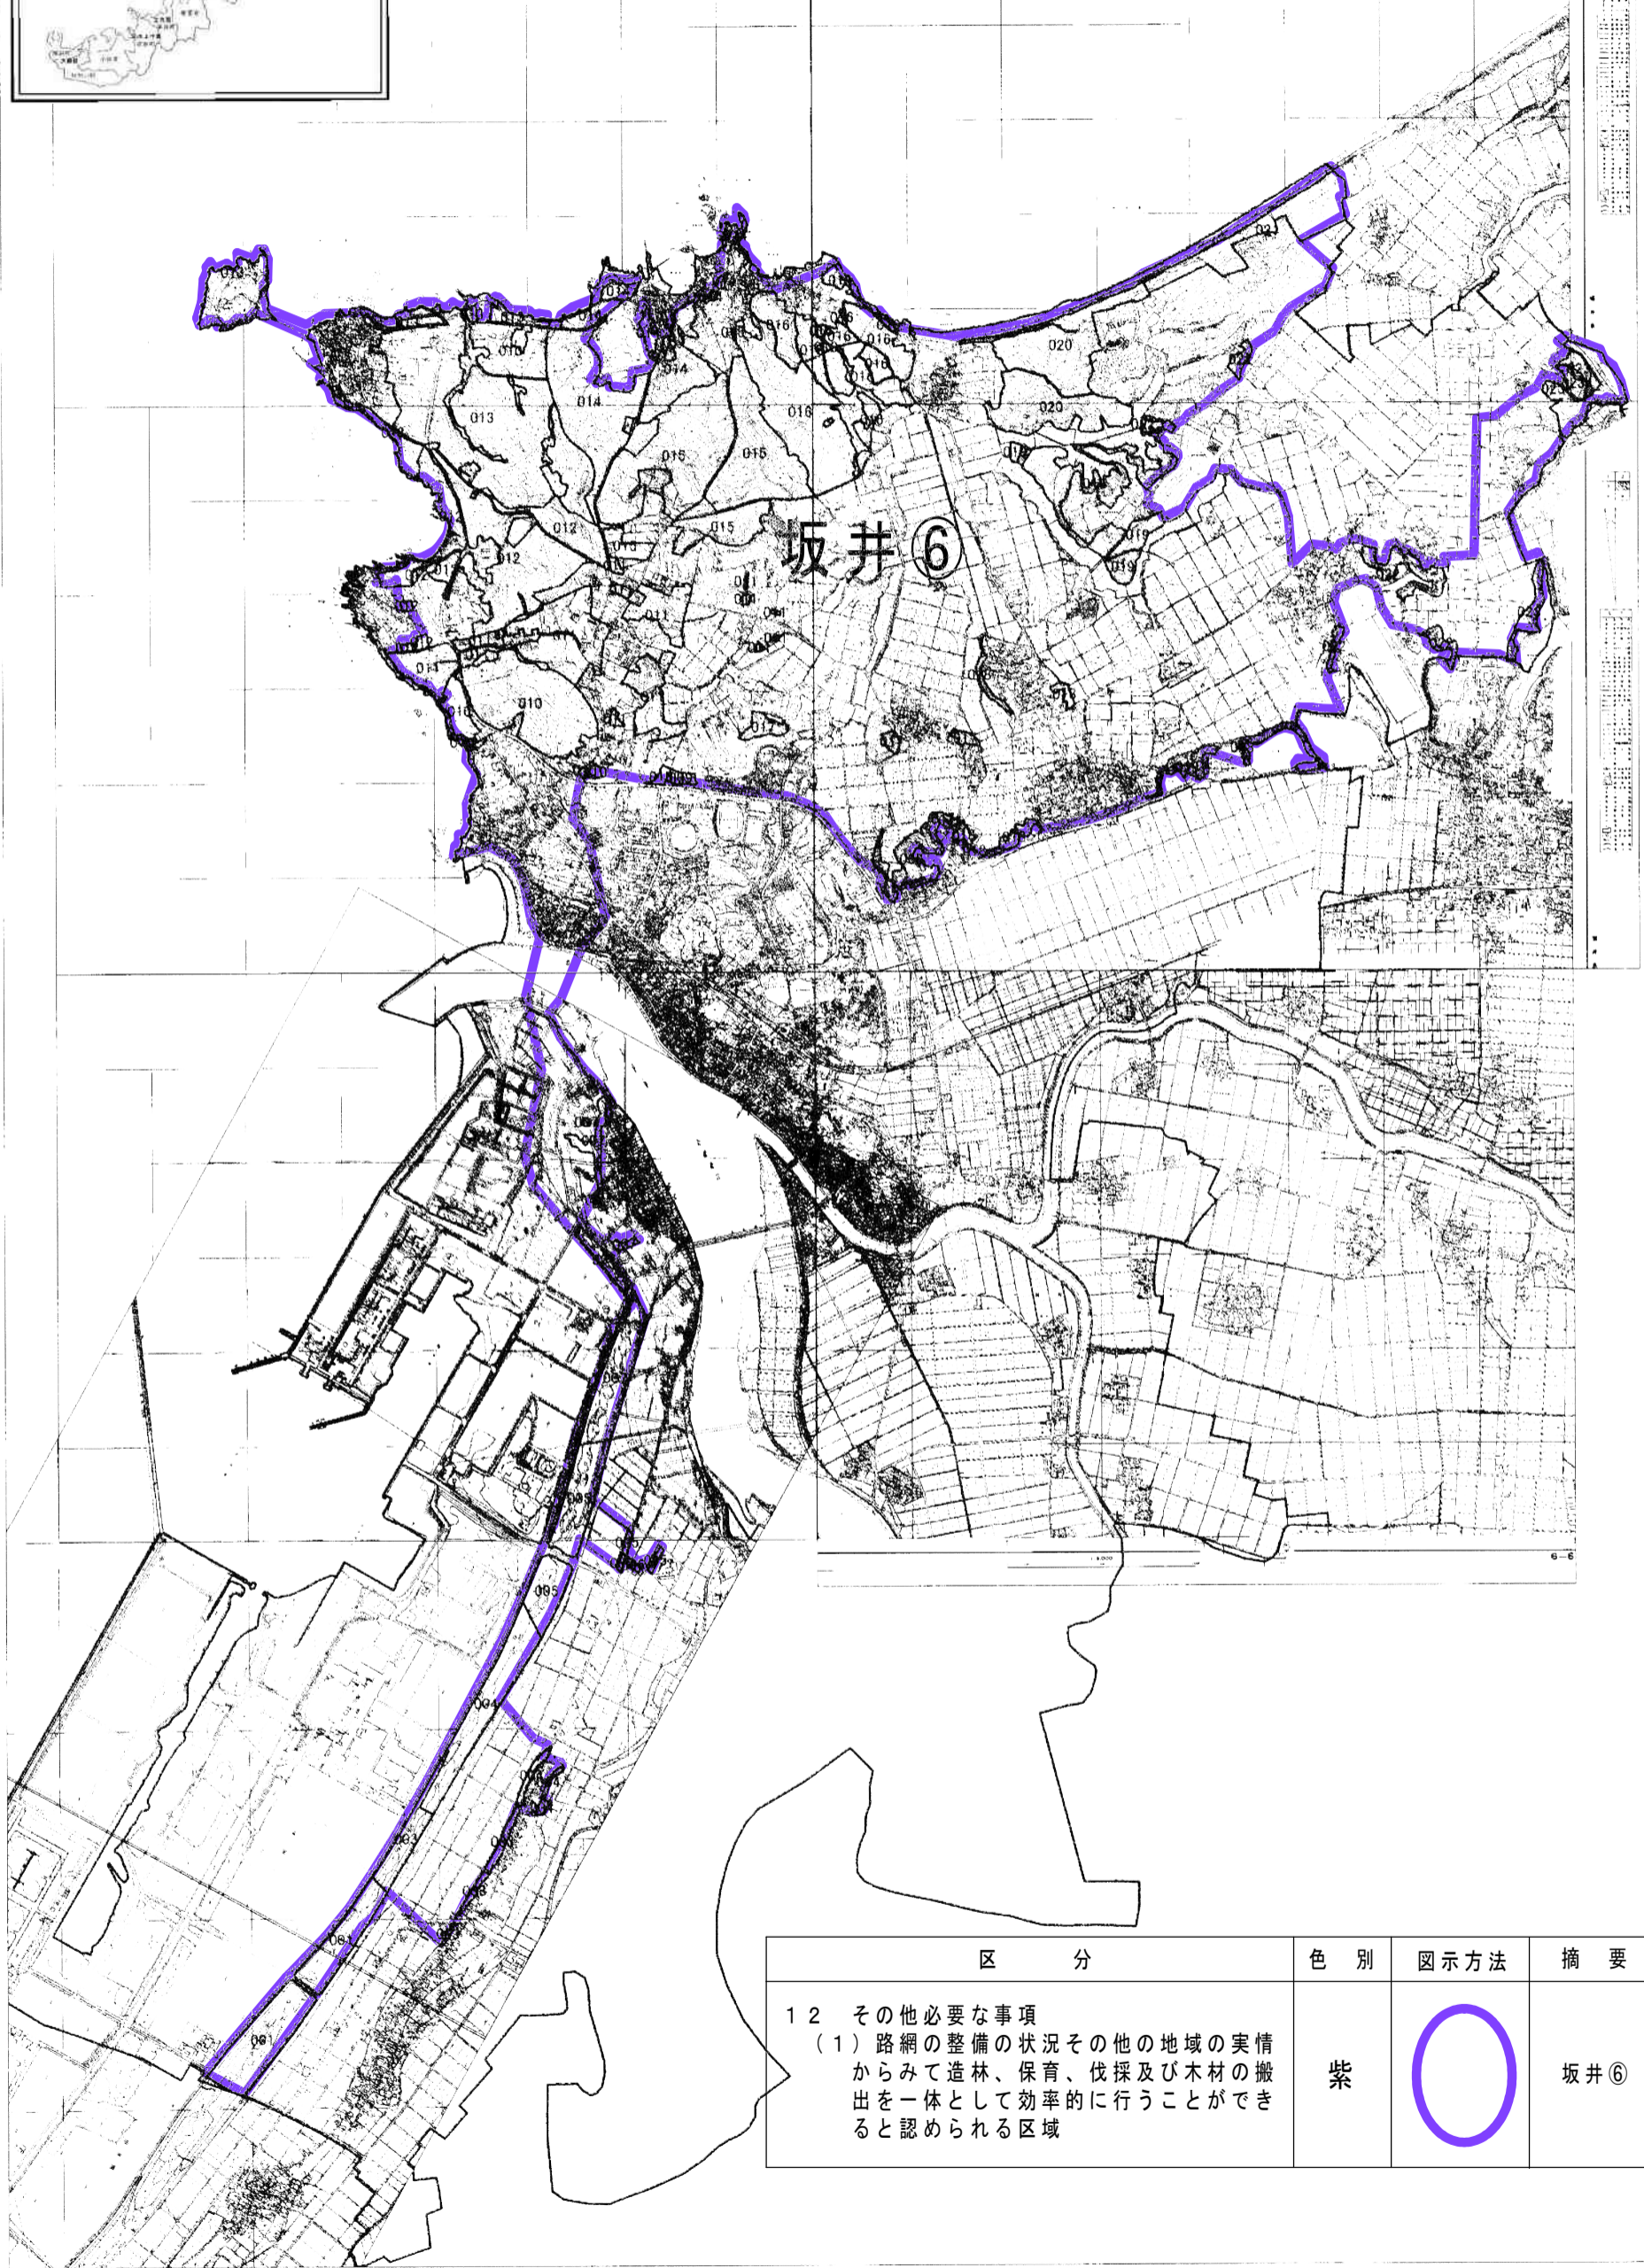

坂井市三国町

S=1:25000

- 水源かん養機能林
- 山地災害防止機能林
- 生活環境保全機能林
- 保健文化機能林
- 木材生産機能林
- 白地
- 国道・県道
- 市道
- 林道
- 旧町界
- 保健機能森林区域
- △ ~ △ 間伐材加工施設

坂井市三国町
S=1:25000

区分	色別	図示方法	摘要
12 その他必要な事項 (1) 路網の整備の状況その他の地域の実情からみて造林、保育、伐採及び木材の搬出を一体として効率的に行うことができると認められる区域	紫		坂井⑥

坂井市三国町
S=1:25000

鳥獣害防止森林区域