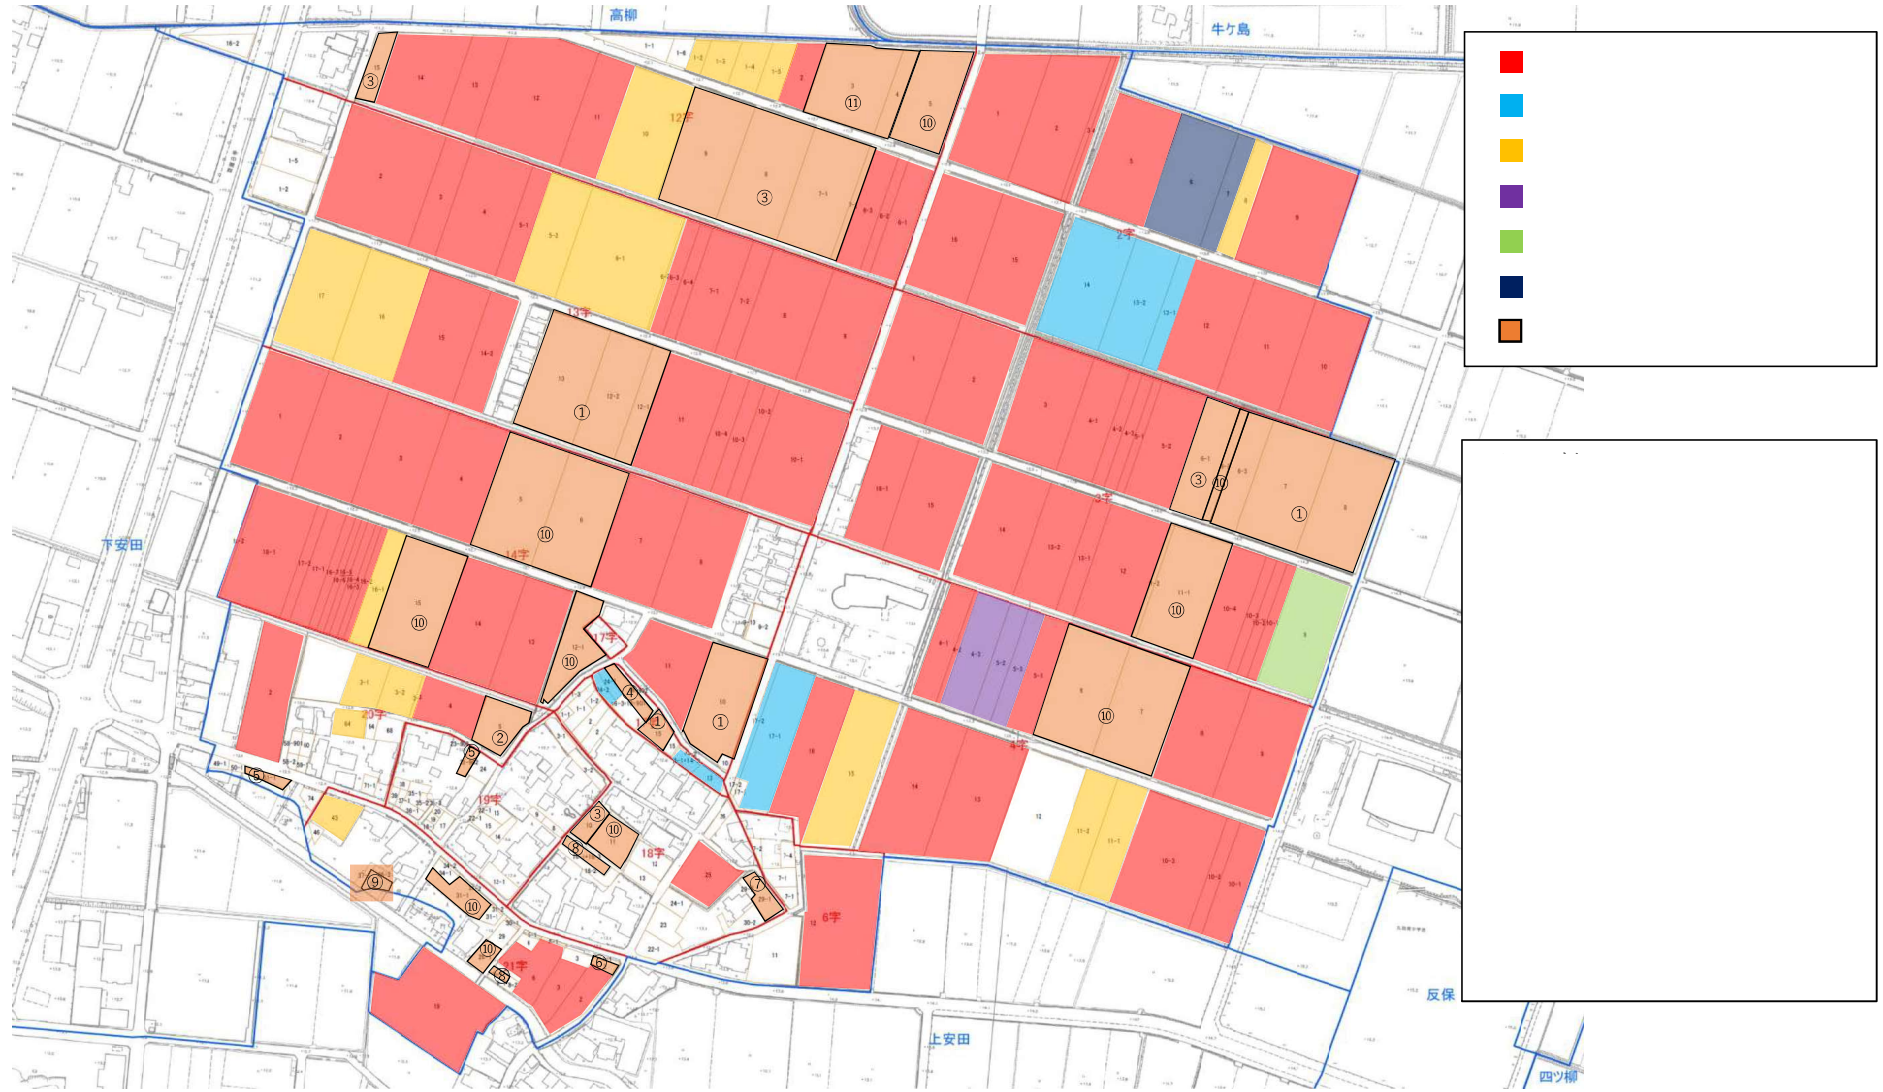

地域計画目標地図

目標地図（丸岡町安田新）変更前  
安田新地区

地域計画目標地図

目標地図（丸岡町安田新）変更後  
安田新地区