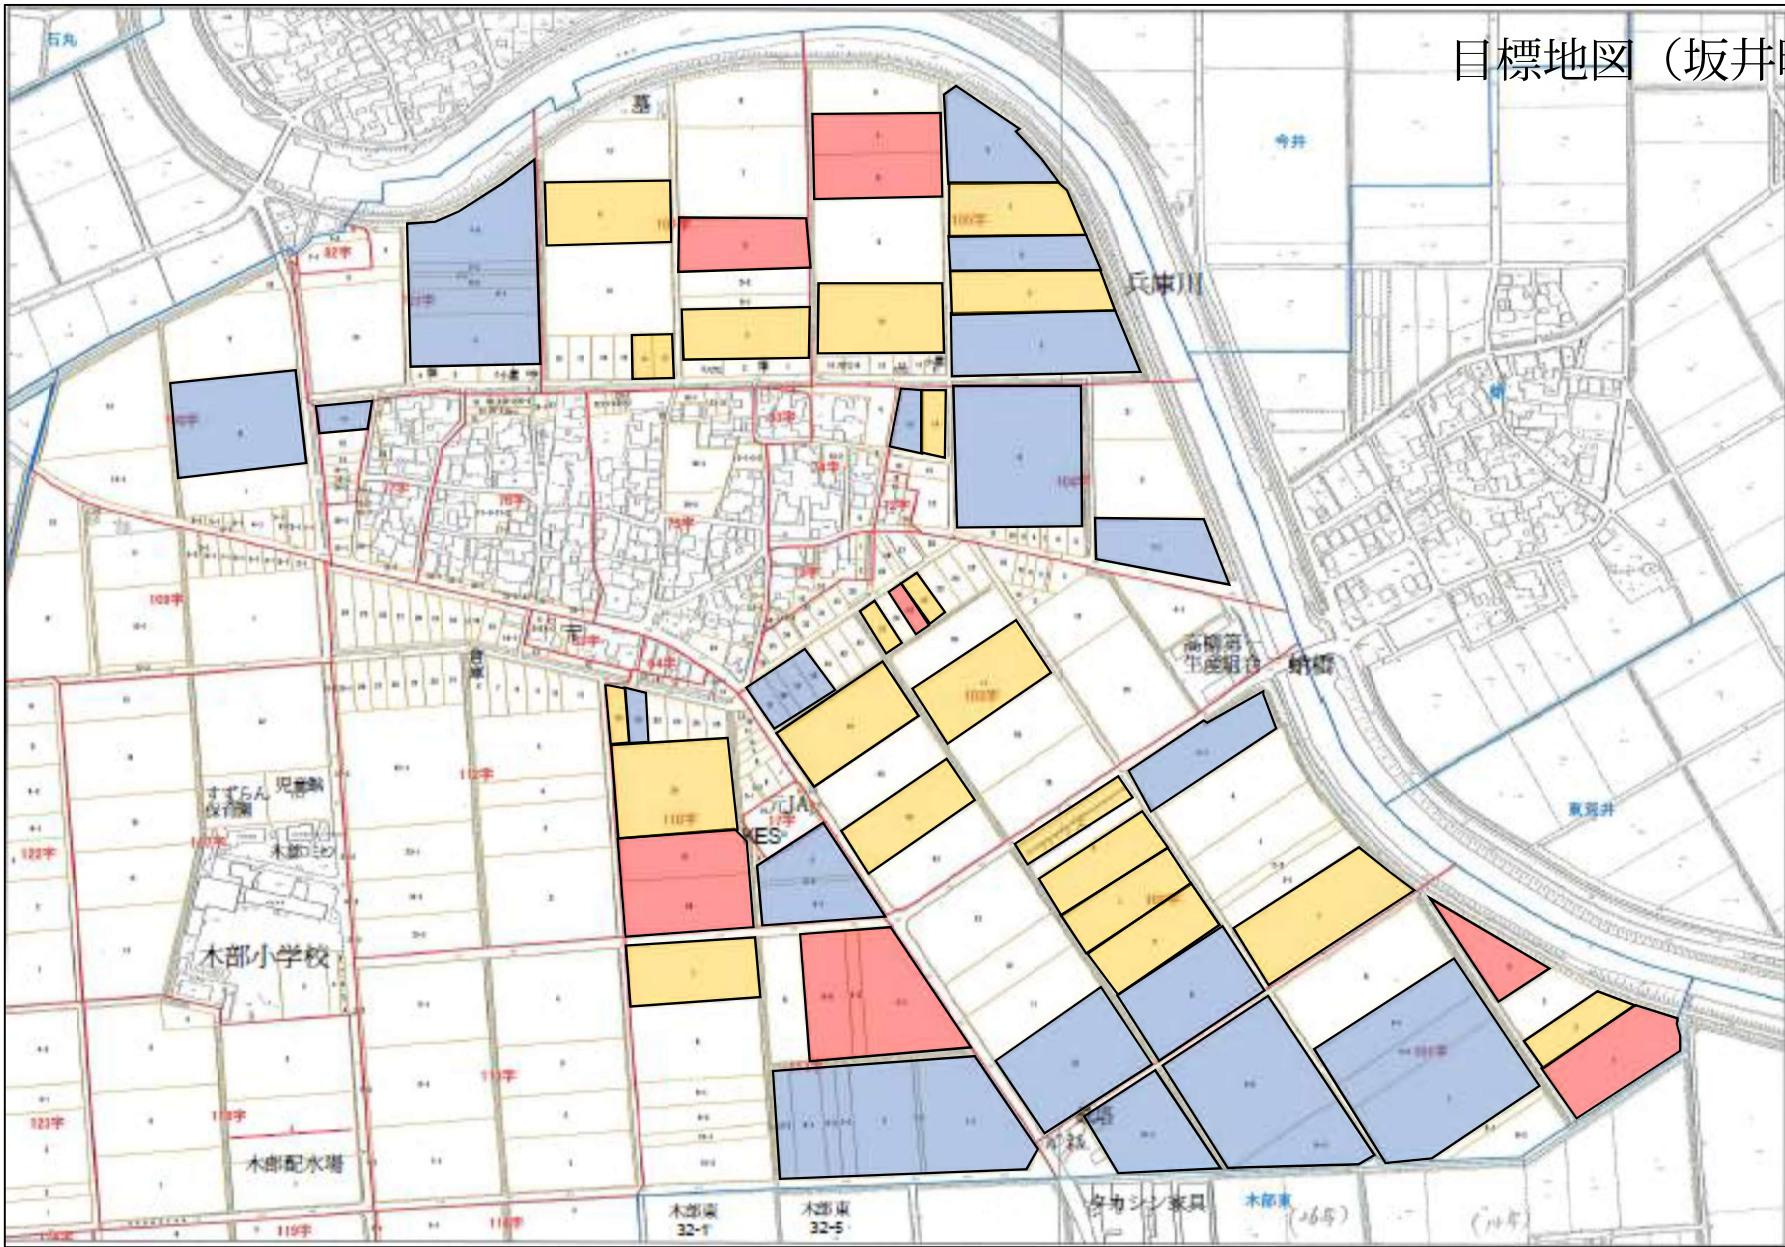

目標地区（坂井町高柳①）変更前

- Blue square
- Red square
- Yellow square
- Green square
- Purple square

目標地図（坂井町高柳②）変更前

- Blue square
- Red square
- Yellow square
- Green square
- Purple square

目標地図（坂井町高柳①）変更後

- Blue square
- Red square
- Yellow square
- Green square
- Purple square

目標地図（坂井町高柳②）変更後

- Light blue square
- Red square
- Yellow square
- Light green square
- Purple square