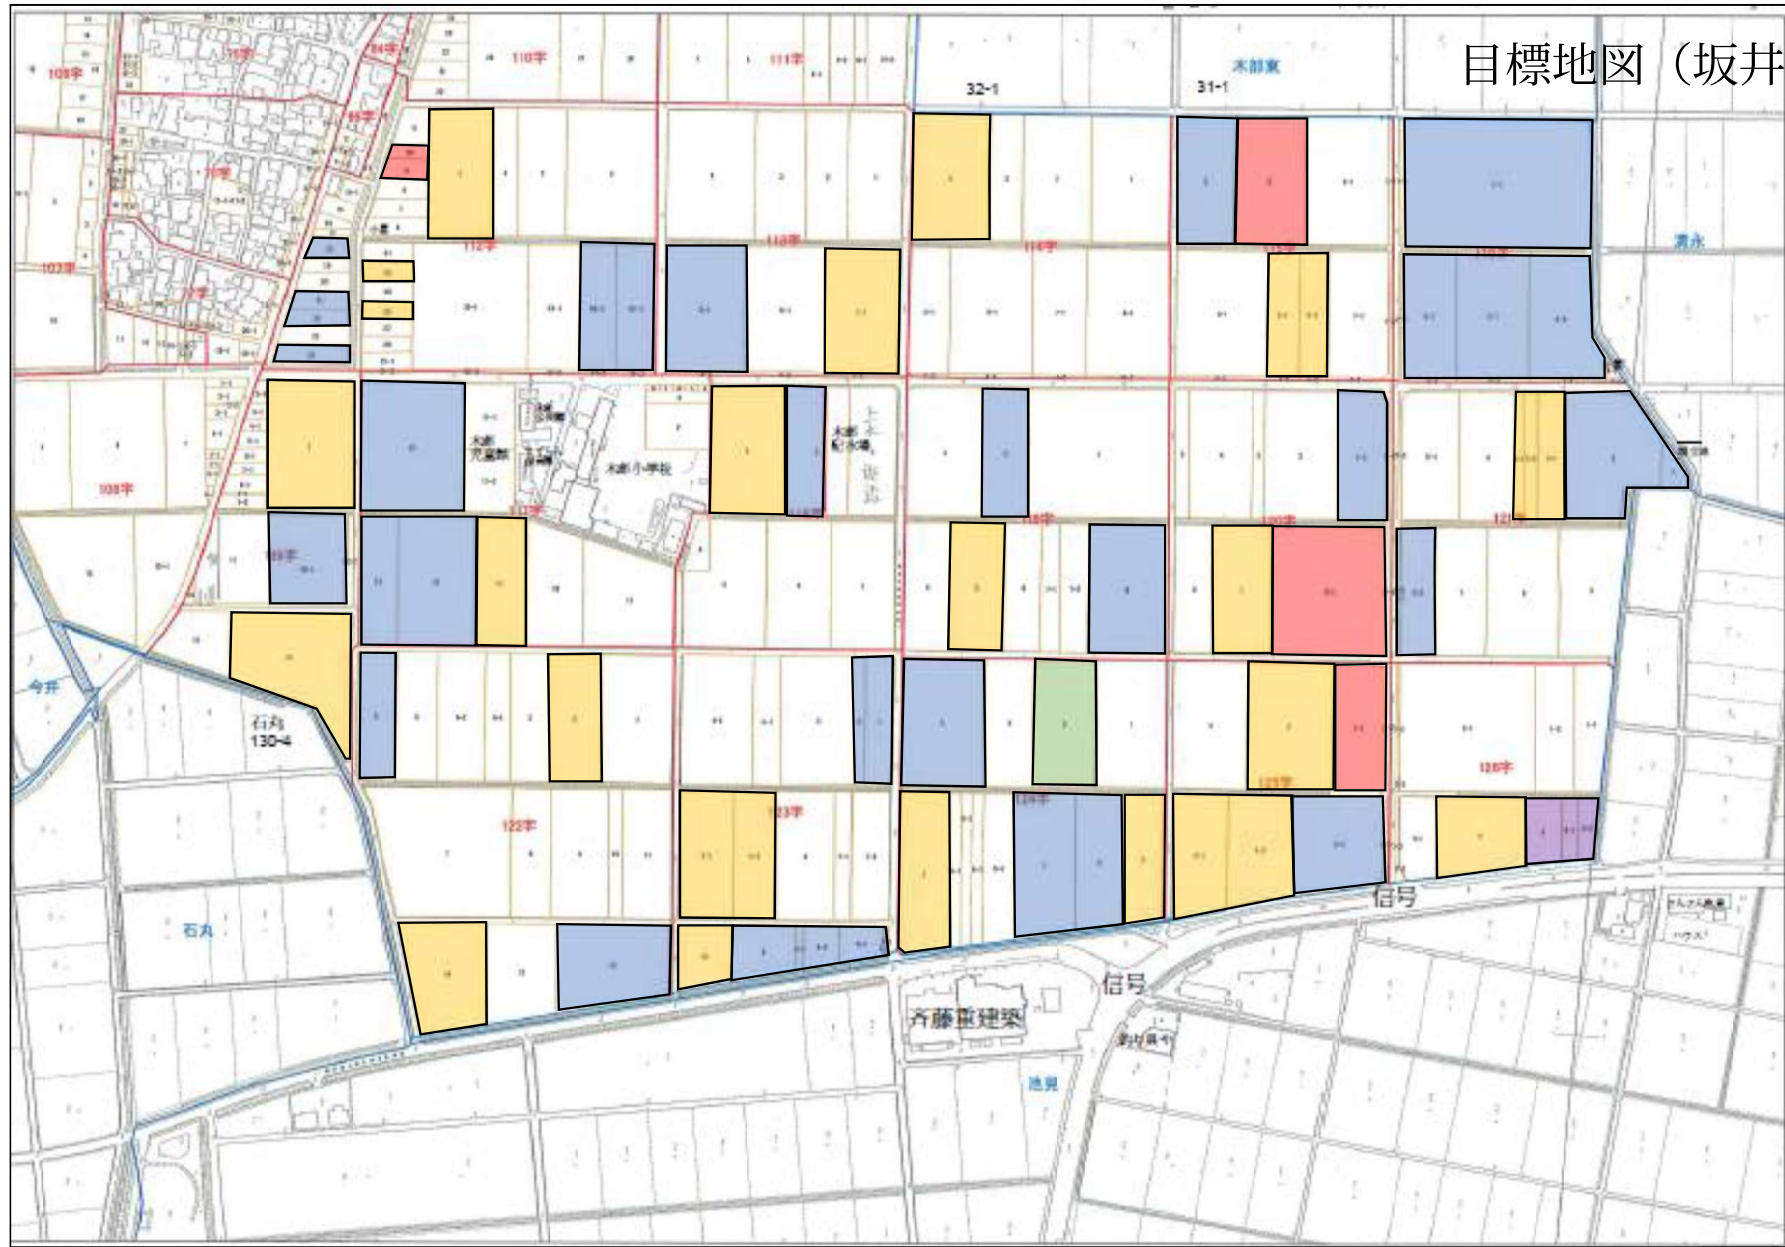

目標地区（坂井町高柳①）変更前

- Blue square
- Red square
- Yellow square
- Green square
- Purple square

目標地図（坂井町高柳②）変更前

- Blue square
- Red square
- Yellow square
- Green square
- Purple square

目標地図（坂井町高柳①）変更後

- Blue square
- Red square
- Yellow square
- Green square
- Purple square

目標地図（坂井町高柳②）変更後

- Light blue square
- Red square
- Yellow square
- Light green square
- Purple square