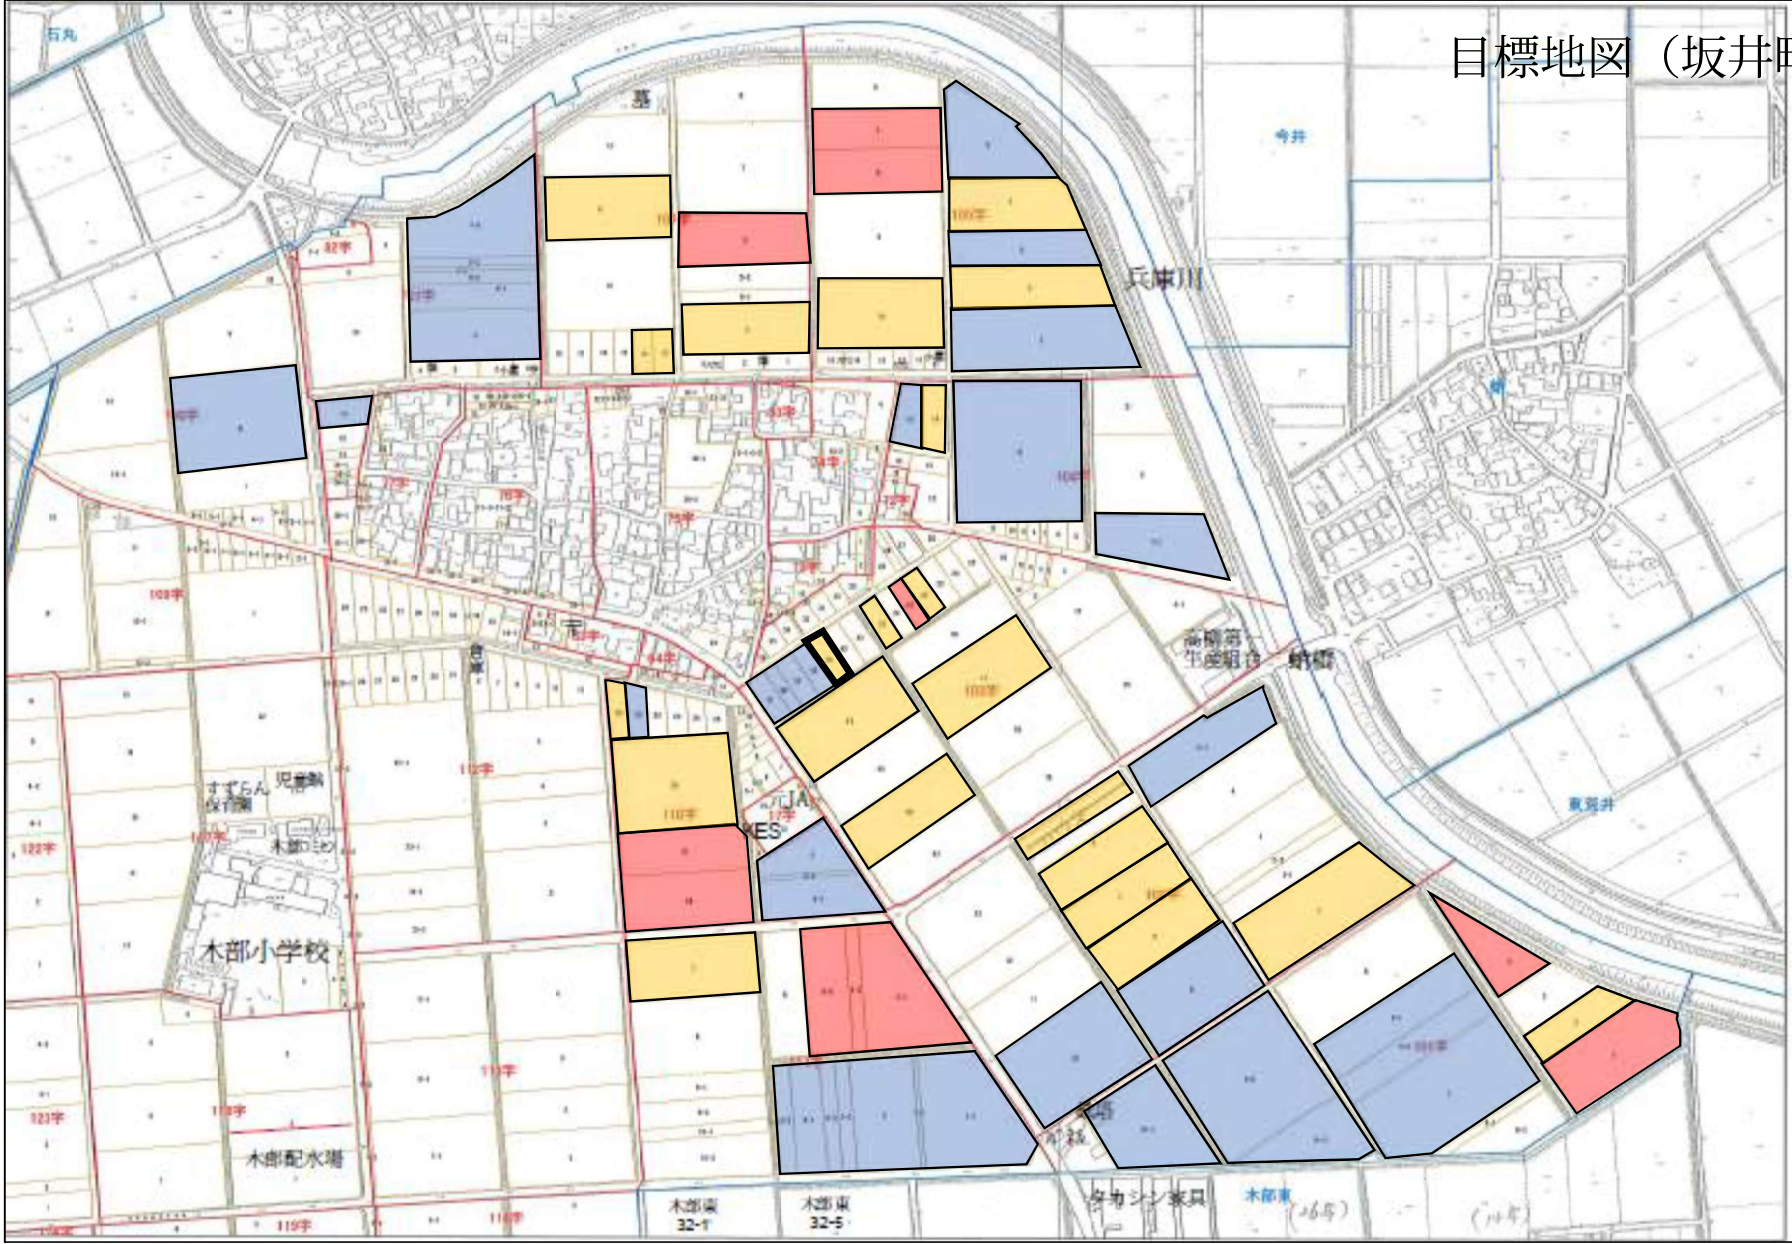

目標地区（坂井町高柳①）変更前

- Blue square
- Red square
- Yellow square
- Green square
- Purple square

目標地図（坂井町高柳②）変更前

- Blue square
- Red square
- Yellow square
- Green square
- Purple square

目標地図（坂井町高柳①）変更後

- Blue square
- Red square
- Yellow square
- Green square
- Purple square

目標地図（坂井町高柳②）変更後

- Light blue square
- Red square
- Yellow square
- Light green square
- Purple square