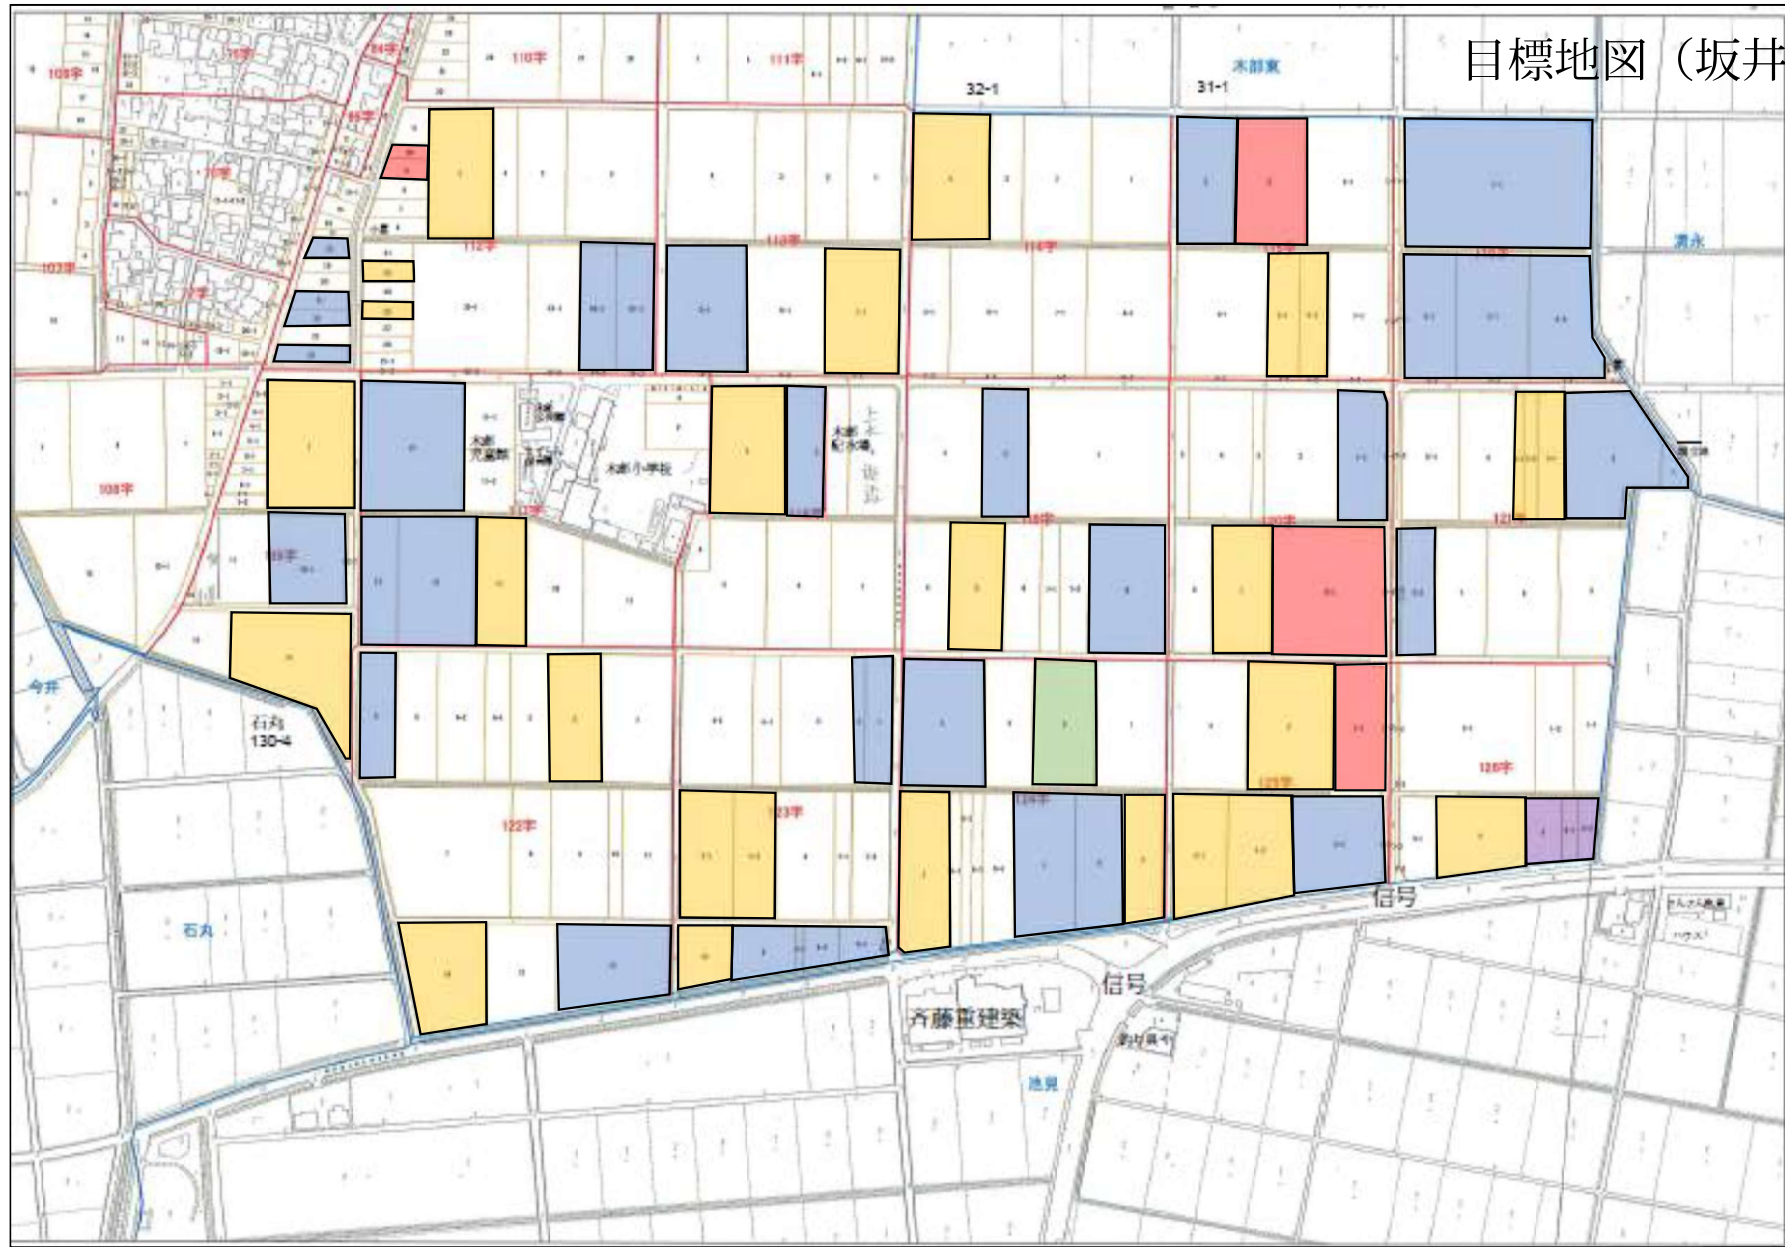

目標地区（坂井町高柳①）変更前

- Blue square
- Red square
- Yellow square
- Green square
- Purple square

目標地図（坂井町高柳②）変更前

- Blue square
- Red square
- Yellow square
- Green square
- Purple square

目標地図（坂井町高柳①）変更後

- Blue square
- Red square
- Yellow square
- Green square
- Purple square

目標地図（坂井町高柳②）変更後

- Light blue square
- Red square
- Yellow square
- Light green square
- Purple square