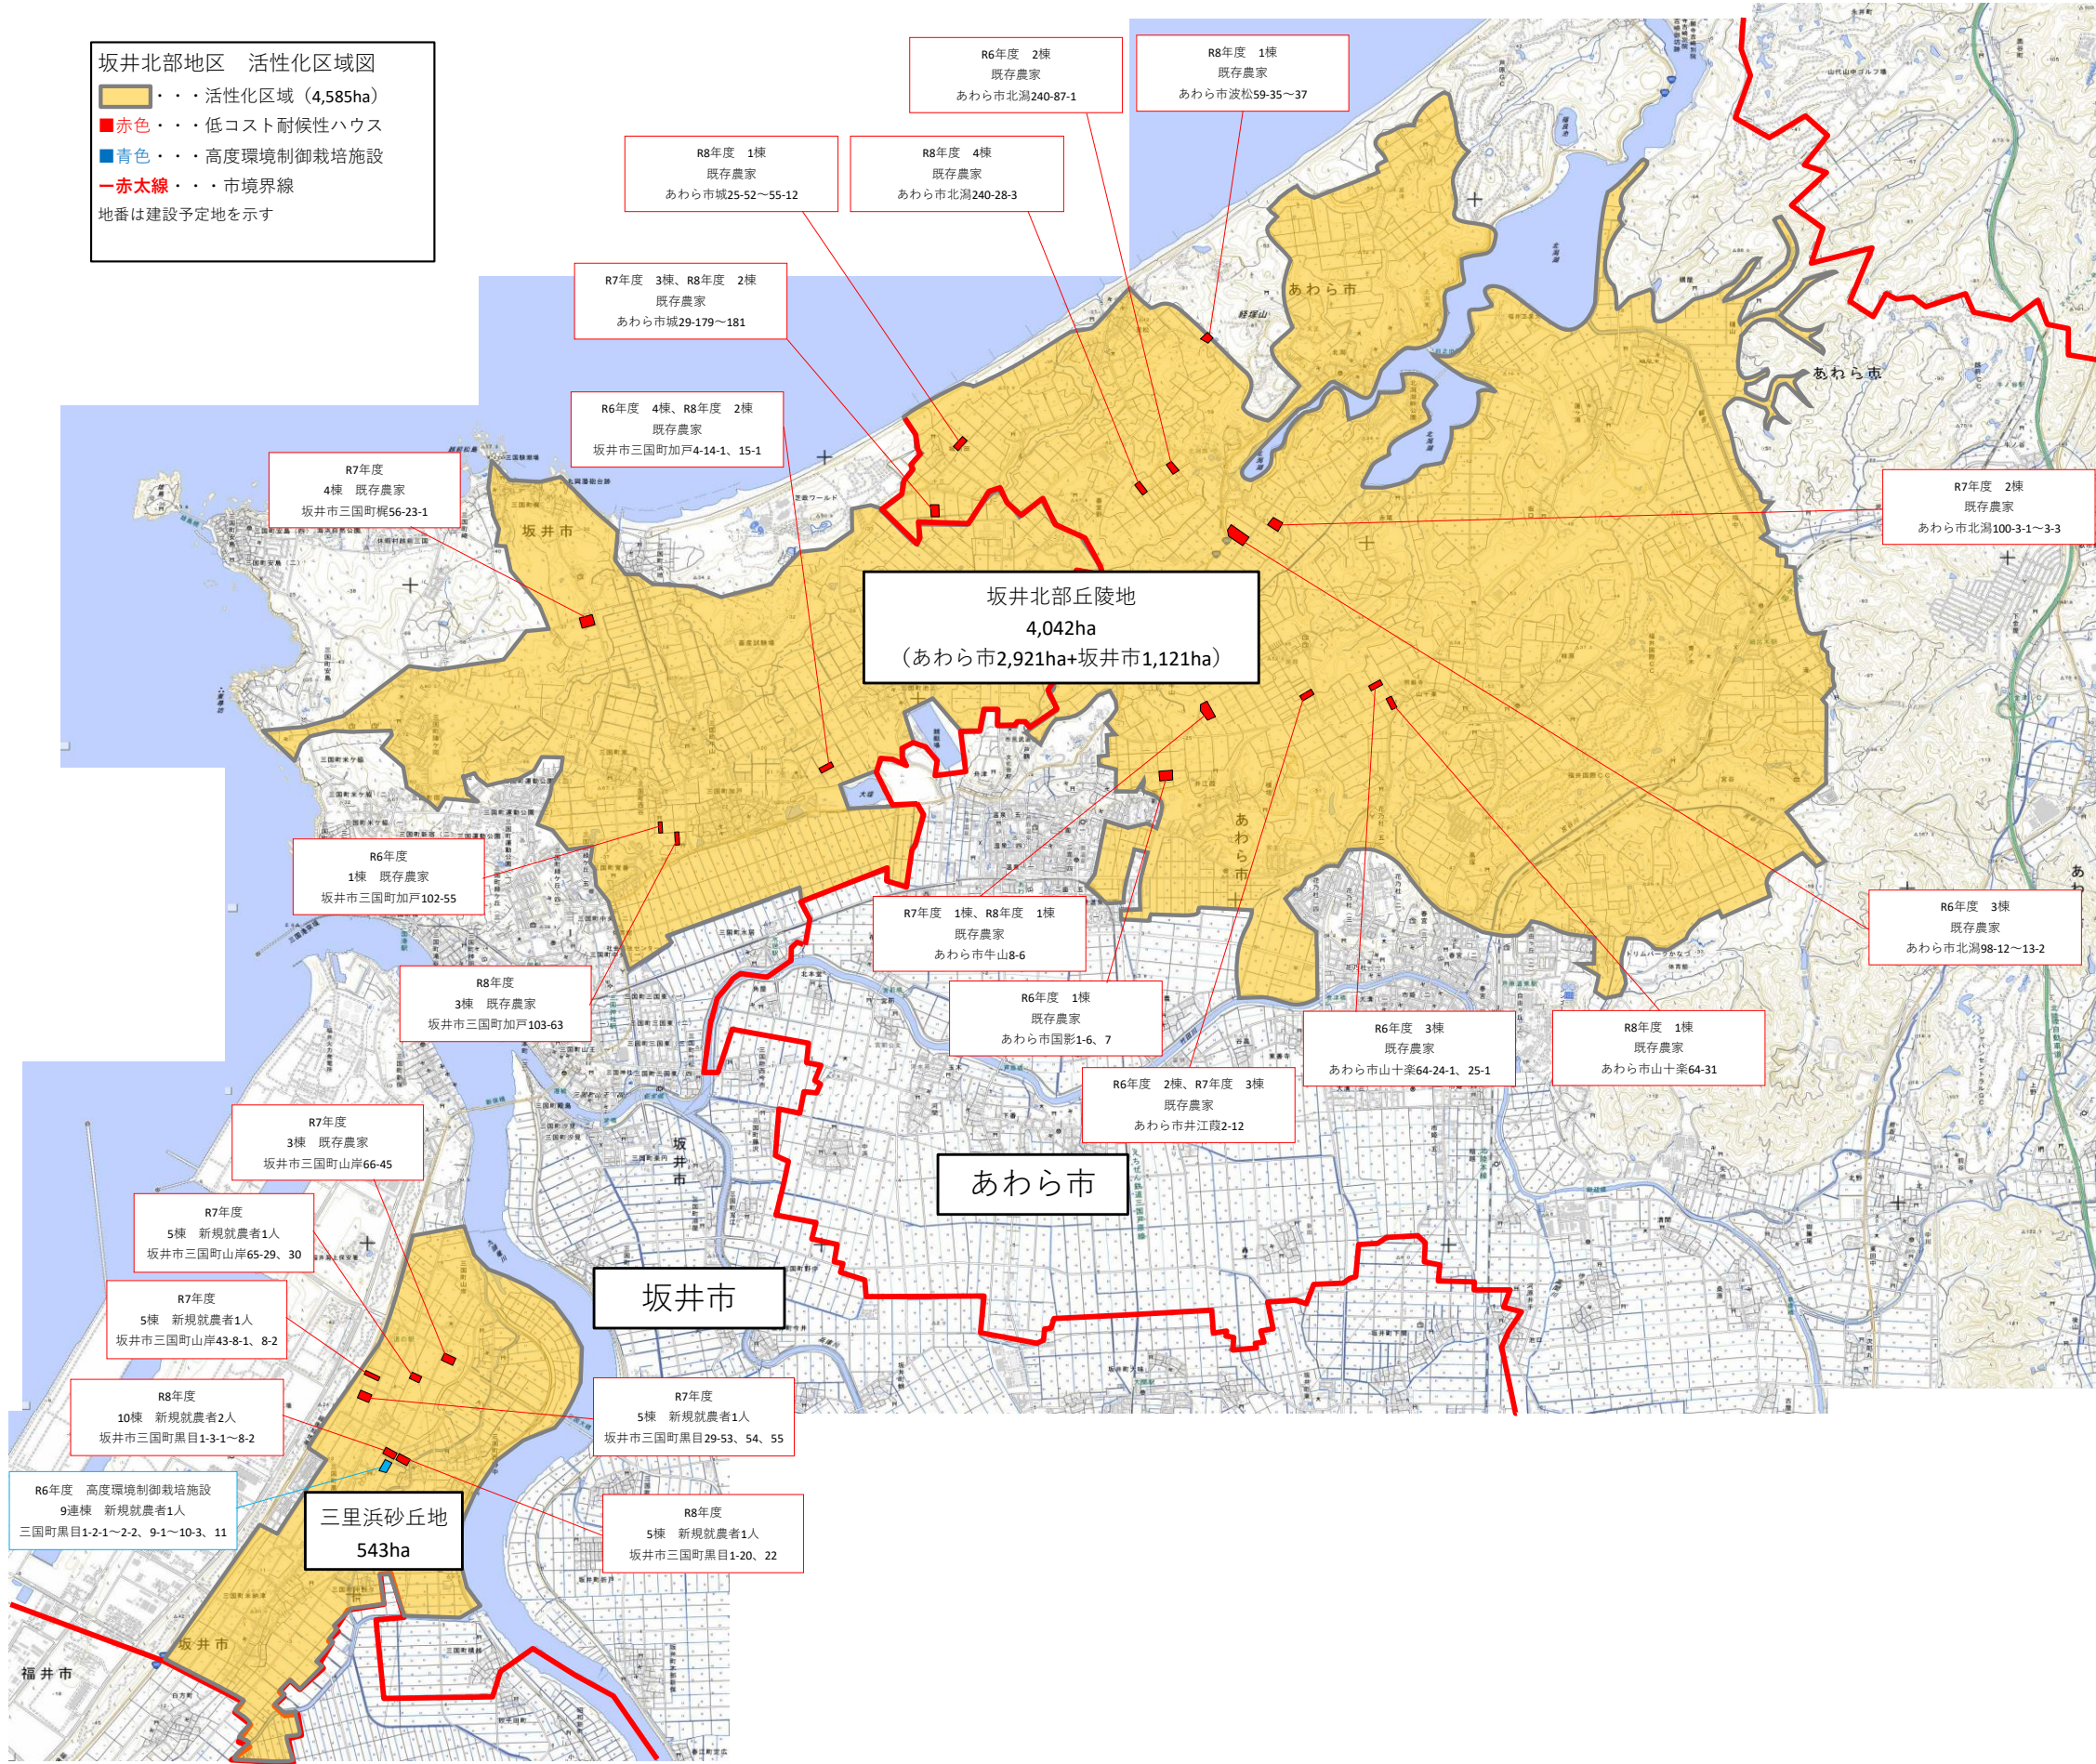

坂井北部地区 活性化区域図

- 活性化区域 (4,585ha)
- 赤色 低コスト耐候性ハウス
- 青色 高度環境制御栽培施設
- 赤太線 市境界線
- 地番は建設予定地を示す

坂井北部丘陵地  
4,042ha  
(あわら市2,921ha+坂井市1,121ha)

あわら市

坂井市

三里浜砂丘地  
543ha

R6年度 2棟  
既存農家  
あわら市北湖240-87-1

R8年度 1棟  
既存農家  
あわら市波松59-35~37

R6年度 2棟、R7年度 3棟  
既存農家  
あわら市井江霞2-12

R7年度 3棟  
既存農家  
坂井市三国町山岸66-45

R7年度 5棟  
新規就農者1人  
坂井市三国町山岸65-29、30

R7年度 5棟  
新規就農者1人  
坂井市三国町山岸43-8-1、8-2

R8年度 10棟  
新規就農者2人  
坂井市三国町黒目1-3-1~8-2

R7年度 5棟  
新規就農者1人  
坂井市三国町黒目29-53、54、55