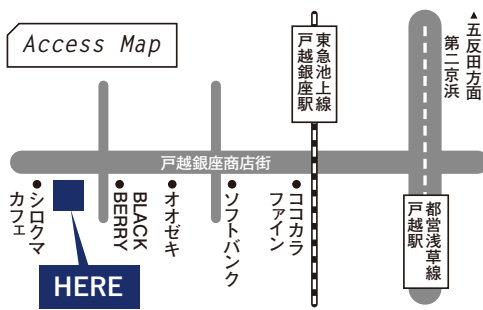

黄

5

ふくい食の國291

スタンプ設置場所
移住観光コーナー

赤

ふくい南青山291
抽選会

表のスタンプが2個以上押されて
いない場合、応募は無効とな
りますのでご注意ください。

- ◆主催/坂井・あわらエリア周遊滞在型観光推進協議会
- ◆共催/一般社団法人 DMOさかい観光局、一般社団法人 あわら市観光協会
- ◆後援/坂井市、あわら市
- ◆協力/坂井地区農業振興協議会

問い合わせ

坂井・あわらエリア周遊滞在型観光推進協議会事務局 (DMOさかい観光局)
☎0776-50-3200 (平日8:30~17:00)

イベントページは
こちら

1 スイーツ味わうなら! ふくい南青山291

酒まんじゅう、海鮮煎餅、どんりん、とみつ金時を使用したスイーツなど坂井・あわらの大人気スイーツやお菓子を特別販売!

ふるまい開催! (各日、先着100名様)

- 11/24 14:00~酒まんじゅうふるまい
- 11/25 14:00~どら焼きふるまい

その場で当たる抽選会開催!

お1人様1回限り、挑戦いただけます。

越前がに! あわら温泉宿泊券!
うまいもん詰め合わせ! が
その場で当たります!

店頭イベント:令和5年11月24日(金) 12:00~18:00
11月25日(土) OPEN~16:00

スタンプ
2倍
進呈

●住所 / 港区南青山5丁目4-41 グラッセリア青山内
●営業時間 / 9:00~21:00

2 さかいの新米味わうなら! KINENO (坂井市アンテナショップ)

23日(祝)~24日(金)、さかい新米&伝統野菜フェア開催!
いちほまれ、こしひかりの試食、越前白茎ごぼうのお茶・アイスクリーム試食など実施!
アンテナショップで商品を購入(1回)の方に、お米すくい(1回)プレゼント!

●住所 / 品川区平塚3-4-2 エムズ戸越銀座1階
●営業時間 / 10:30~19:00 ☎03-6426-1020

3 あわらの美味しいもん味わうなら! 福井県あわら市物産展

ここでしか購入できない、あわら市の美味しい一品が揃った物産展です。
地元食材を使った特設試食コーナーも♪来場者の方には、あわら温泉の入浴剤をプレゼント!
あわらおもてなしキャラクター
湯巡権三君も登場!