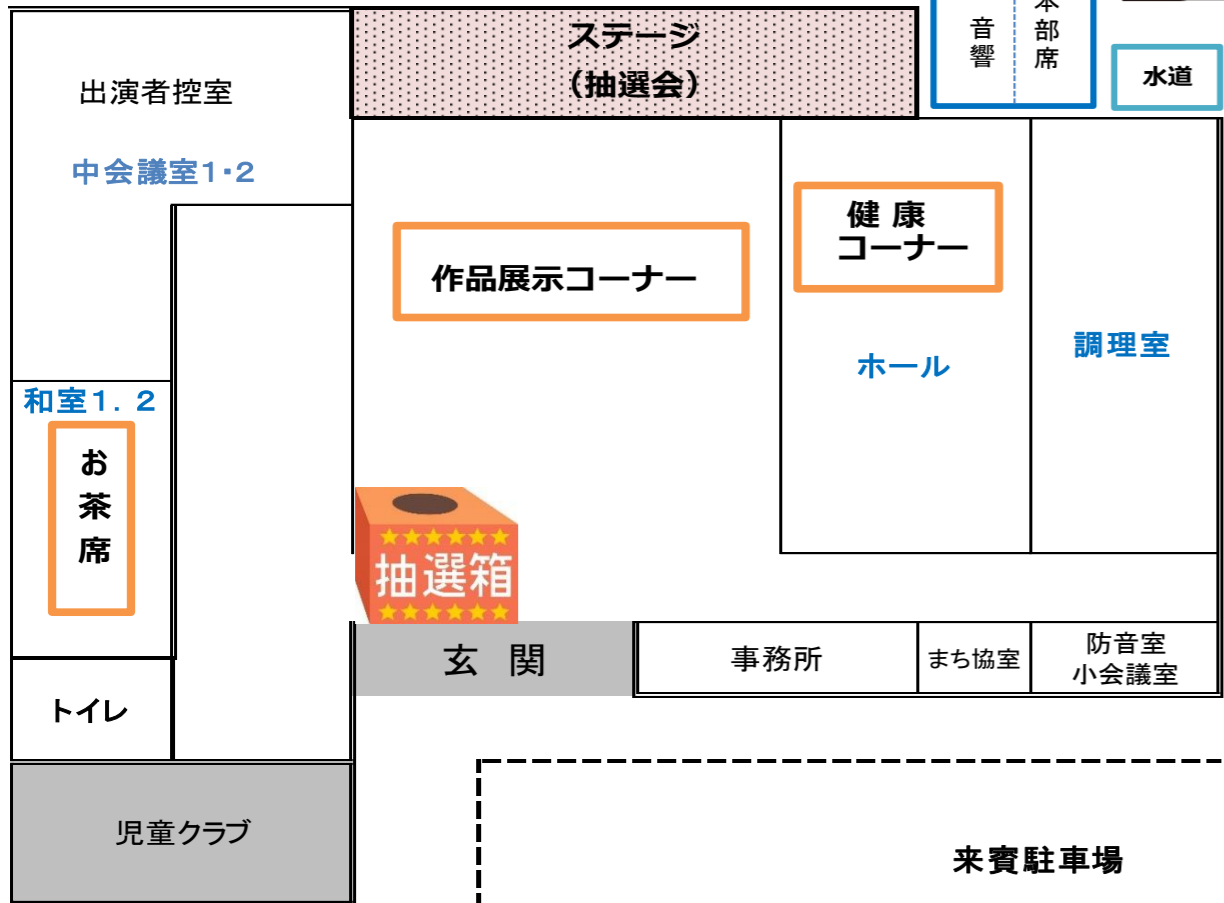

会場見取り図

キッチンカー

～子ども広場～

移動水族館が
やってくるよー

観覧・飲食スペース

グルメコーナー

一般駐車スペース

- ☆敷地内は禁煙、お酒の持ち込みは禁止です。
- ★駐車場には限りがあります。近隣の方は徒歩でお越しください。
- ☆ゴミは会場内に設置してあるごみ箱に捨ててください。飲食は観覧・飲食スペースでお願いします。
- ★会場内では、個人の判断により新型コロナウイルス感染防止対策をお願いします。