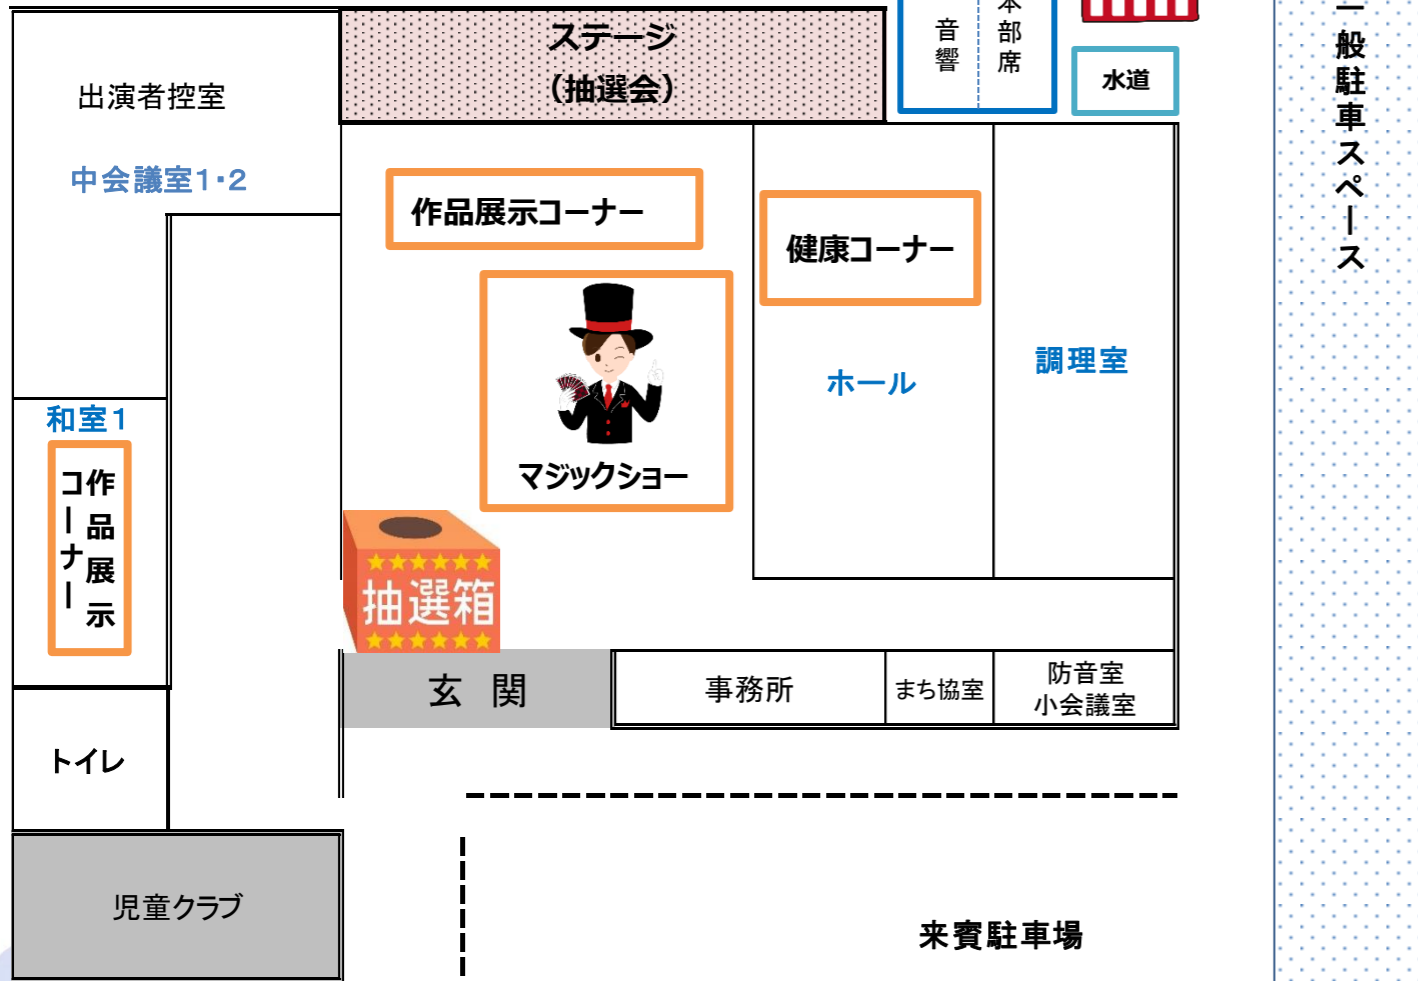

会場見取り図

キッチンカー

～子ども広場～

- ・子ども緑日
- ・チャレンジ
ランキング体験

観覧・飲食スペース

グルメコーナー

一般駐車スペース

- ★敷地内は禁煙、お酒の持ち込みは禁止です。
- ☆駐車場には限りがあります。近隣の方は徒歩でお越しください。
- ★ゴミは会場内に設置してあるごみ箱に捨ててください。飲食は観覧・飲食スペースをお願いします。