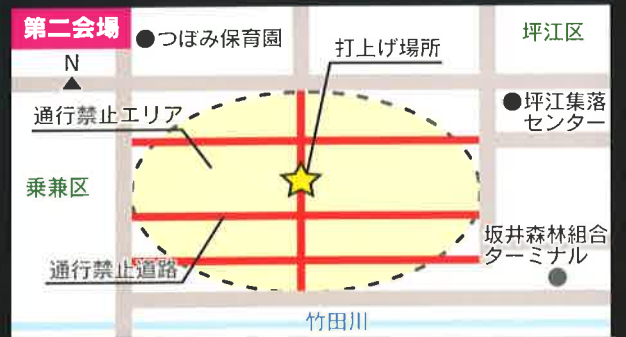

冬イルミネーション & 郷花火

霞の郷南側と坪江集落センター南側の
二箇所では花火を打ち上げます。
ロマンティックなイルミネーションと
花火のコラボレーションをお楽しみ下さい。

※なお、新型コロナウイルス感染拡大防止への
ご配慮をお願いします。

2022.12.3(土)

午後6時～

味岡山 & 霞の郷 イルミネーション点灯
霞の郷と坪江集落で花火打ち上げ
(荒天時延期の場合あり)

午後5時30分～ ぜんざいのふるまい 各300食

主催：長畝地区区長会、のうねの郷づくり推進協議会
協力：株式会社イワタグループ、坂井市

【お問い合わせ】
のうねの郷づくり推進協議会 TEL 66-7446

通行規制のお知らせ

午後5時から午後7時までの間、打上場所より半径200メートルの範囲内の道路は進入禁止となります。周辺住民の方々にはご迷惑をおかけいたしますがご協力をお願いします。

※みなさまのご協力のもと、花火(2000年～)、イルミネーション(2014年～)より開催しております。