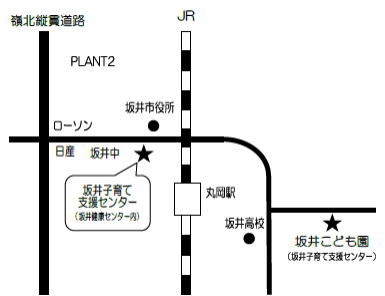

丸岡子育て支援センター

TEL/FAX (0776) 67-4157

〒910-0224

坂井市丸岡町八ヶ郷 2 1-7-1

いきいきプラザ霞の郷内 (福祉保健棟)

坂井子育て支援センター

TEL/FAX (0776) 68-4188

〒919-0522

坂井市坂井町上新庄 28-5-3

坂井健康センター内 (1F)

(宮領地区にある坂井こども園内でもセンターを開設しています。詳しくは毎月のカレンダーをご覧ください。)

三国子育て支援センター

丸岡子育て支援センター

坂井子育て支援センター
(坂井健康センター/坂井こども園)

おとうさんや孫育て
中のおじいちゃん、
おばあちゃんも
お待ちしております！

地域の子育て家庭を応援します！

子育て支援センターに来て、お子さんと一緒に遊んだり、
子育ての悩みなど気軽におしゃべりしたりしませんか？

坂井市のホームページに、地域子育て支援拠点施設 (6か所) の
行事予定や、おたよりを掲載しています。どうぞご利用ください。

HP <http://www.city.fukui-sakai.lg.jp>

(ページタイトル … 子育て支援センター (地域子育て支援拠点事業))

子育て支援センター

検索

ご利用案内