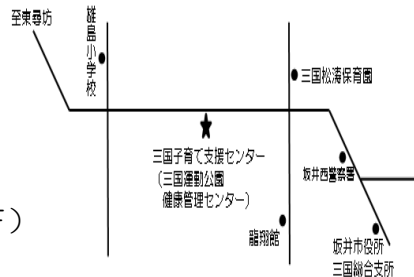

新型コロナウイルス
感染症防止対策実施中！

坂井市 子育て支援センター

元気いっぱい 笑顔いっぱい
やさしさいっぱい 坂井っ子

三国子育て支援センター

TEL/FAX (0776) 81-6550

〒913-0052

坂井市三国町運動公園 1 丁目 4-1

三国運動公園健康管理センター内 (2F)

坂井市坂井町上新庄 28-5-3

坂井健康センター内 (1F)

(宮領地区にある坂井こども園内でもセンターを開設しています。詳しくは毎月のカレンダーをご覧ください。)

三国子育て支援センター

丸岡子育て支援センター

坂井子育て支援センター
(坂井健康センター/坂井こども園)

おとうさんや孫育て
中のおじいちゃん、
おばあちゃんも
お待ちしております！

地域の子育て家庭を応援します！