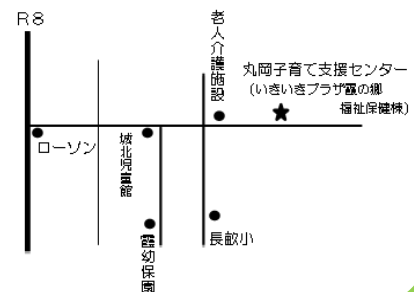

丸岡子育て支援センター

TEL/FAX (0776) 67-4157

〒910-0224

坂井市丸岡町八ヶ郷 2 1-7-1

いきいきプラザ霞の郷内 (福祉保健棟)