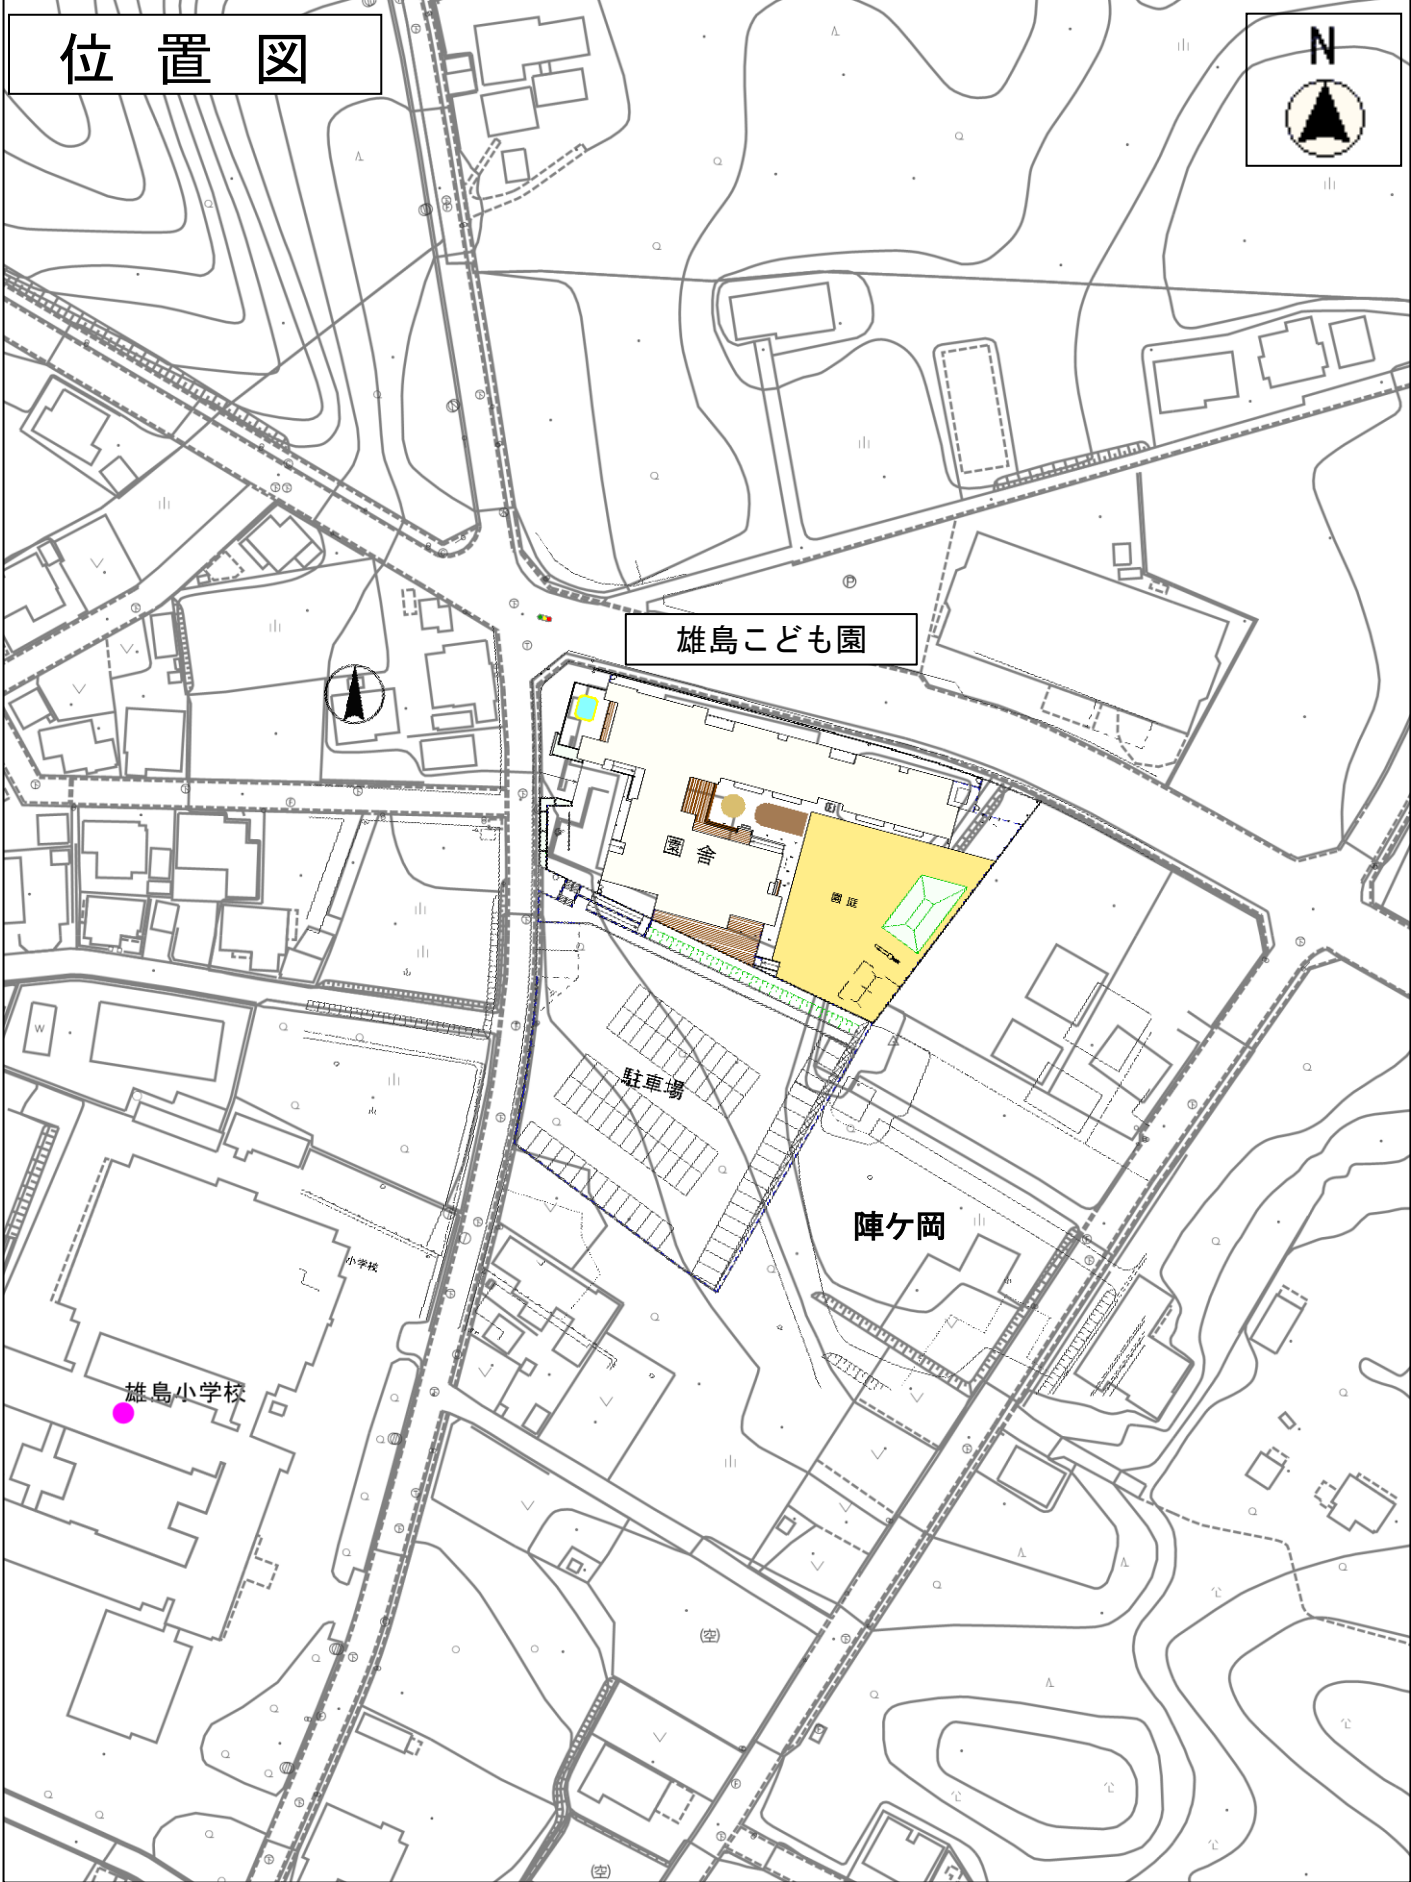

位置図

雄島こども園

園舎

園庭

駐車場

陣ヶ岡

雄島小学校

小学校