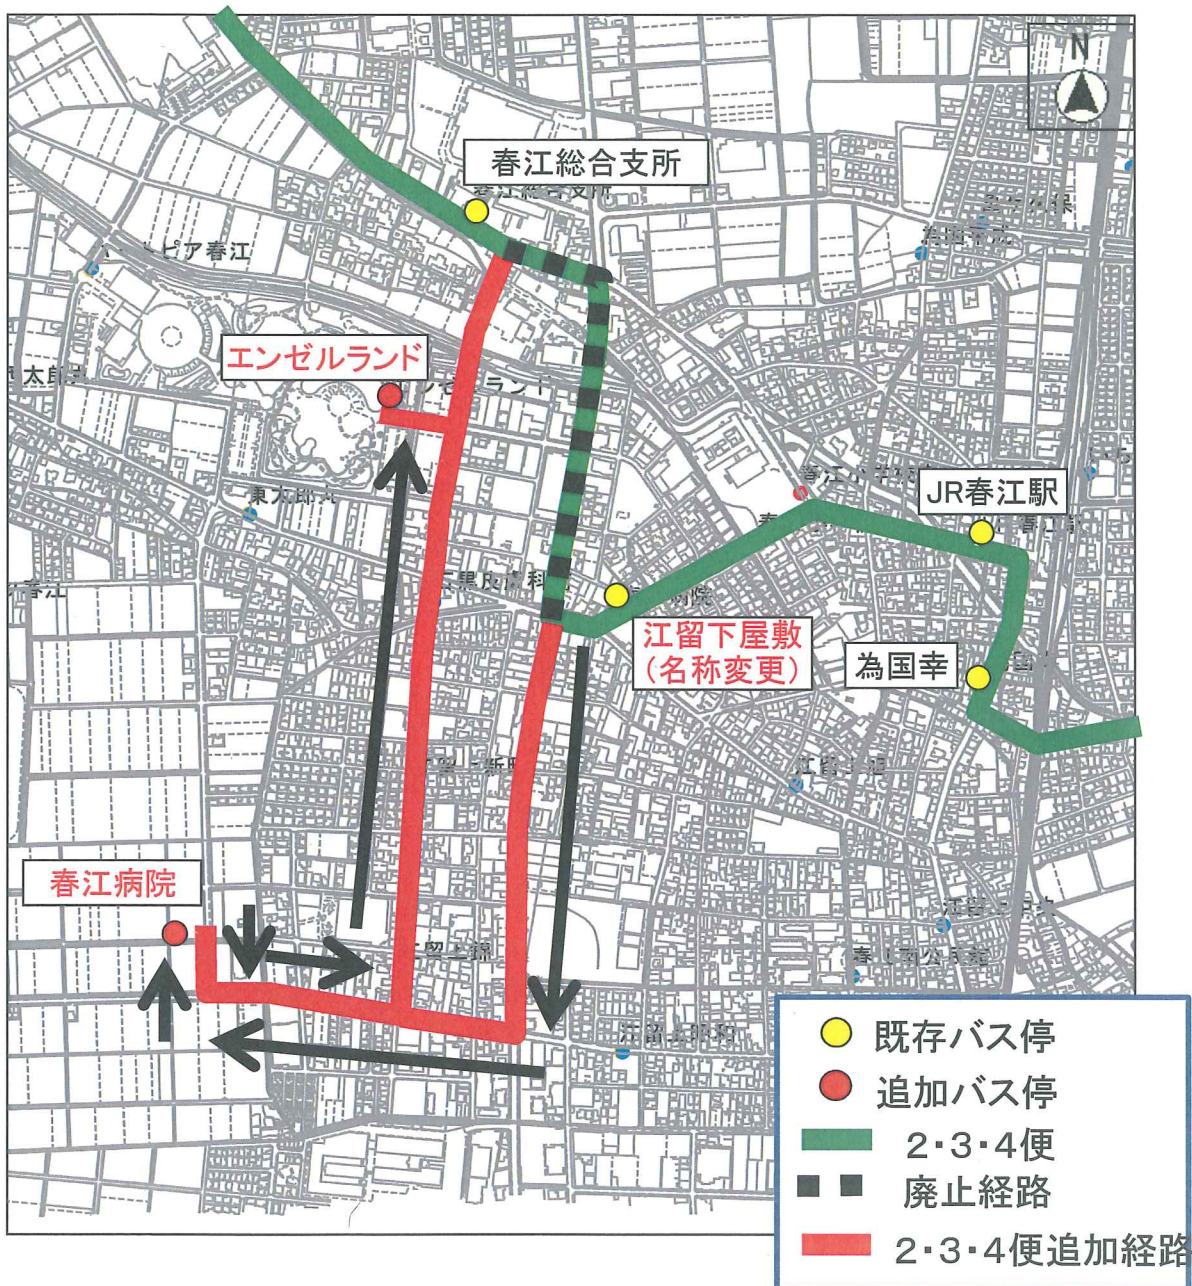

春江病院移転に伴うコミュニティバス運行ルート等改正について

1. 改正ルート・便・時刻

- ①丸岡春江ルート(右回り) 第2便「霞の郷」8:20 発に変更(8分早く)
 第3便「霞の郷」11:22 発に変更(8分早く)
 第4便「霞の郷」14:21 発に変更(8分早く)
 ……P2、4
- ②丸岡春江ルート(左回り) 第2便「霞の郷」10:23 着に変更(6分遅く)
 第3便「霞の郷」13:23 着に変更(8分遅く)
 第4便「霞の郷」14:40 発に変更(3分早く)
 第4便「霞の郷」16:15 着に変更(2分遅く)
 ……P2、5
- ③長畝ルート 第2便「霞の郷」13:57 発に変更(3分早く)
 ……P6
- ④春江北部東部ルート 第1便「春江総合支所」8:42 着に変更(4分遅く)
 第2便「春江総合支所」12:32 着に変更(4分遅く)
 第3便「春江総合支所」16:46 着に変更(4分遅く)
 ……P3、7
- ⑤春江西部中部ルート 第1便「春江総合支所」9:01 着に変更(4分遅く)
 第2便「春江総合支所」12:31 着に変更(4分遅く)
 第3便「春江総合支所」16:44 着に変更(4分遅く)
 ……P3、8

2. 改正理由

- ①丸岡春江ルート(右回り)・②丸岡春江ルート(左回り)
 春江病院移転に伴う「春江病院」バス停新設及び「エンゼルランド」乗り入れ
 ……P2、4、5
- ③長畝ルート
 丸岡春江ルート(左回り)第4便の時刻変更に伴う接続時間調整
 ……P6
- ④春江北部東部ルート・⑤春江西部中部ルート
 春江病院移転に伴う「春江病院」バス停新設
 ……P3、7、8

3. 改正日 平成28年5月30日(月)

①②バス停留所の新設及び運行経路の変更について

該当停留所	春江病院、エンゼルランド	
該当ルート	丸岡春江ルート(右回り、左回り) 2、3、4便	
設置場所	市道文化の森線西側	「春江病院」バス停を新設
地番	坂井市春江町針原65字7番	

【運行経路】

- ・丸岡春江ルート(右回り) 春江総合支所→エンゼルランド→春江病院→江留下屋敷→JR春江駅→為国幸
 - ・丸岡春江ルート(左回り) 為国幸→JR春江駅→江留下屋敷→春江病院→エンゼルランド→春江総合支所
- ※春江病院内はロータリー
 ※エンゼルランドへ乗り入れ。(接続ルート既存バス停)

④⑤バス停留所の新設及び運行経路の変更について

該当停留所	春江病院	
該当ルート	春江北部東部ルート・春江西部中部ルート	
設置場所	市道文化の森線西側	「春江病院」バス停を新設
地番	坂井市春江町針原65字7番	

【運行経路】

- ・春江北部東部ルート 江留上新町＝江留上錦＝春江病院＝江留上昭和＝春江南公民館
 - ・春江西部中部ルート 江留上新町＝江留上錦＝春江病院＝江留上昭和＝春江南公民館
- ※春江病院内はロータリー