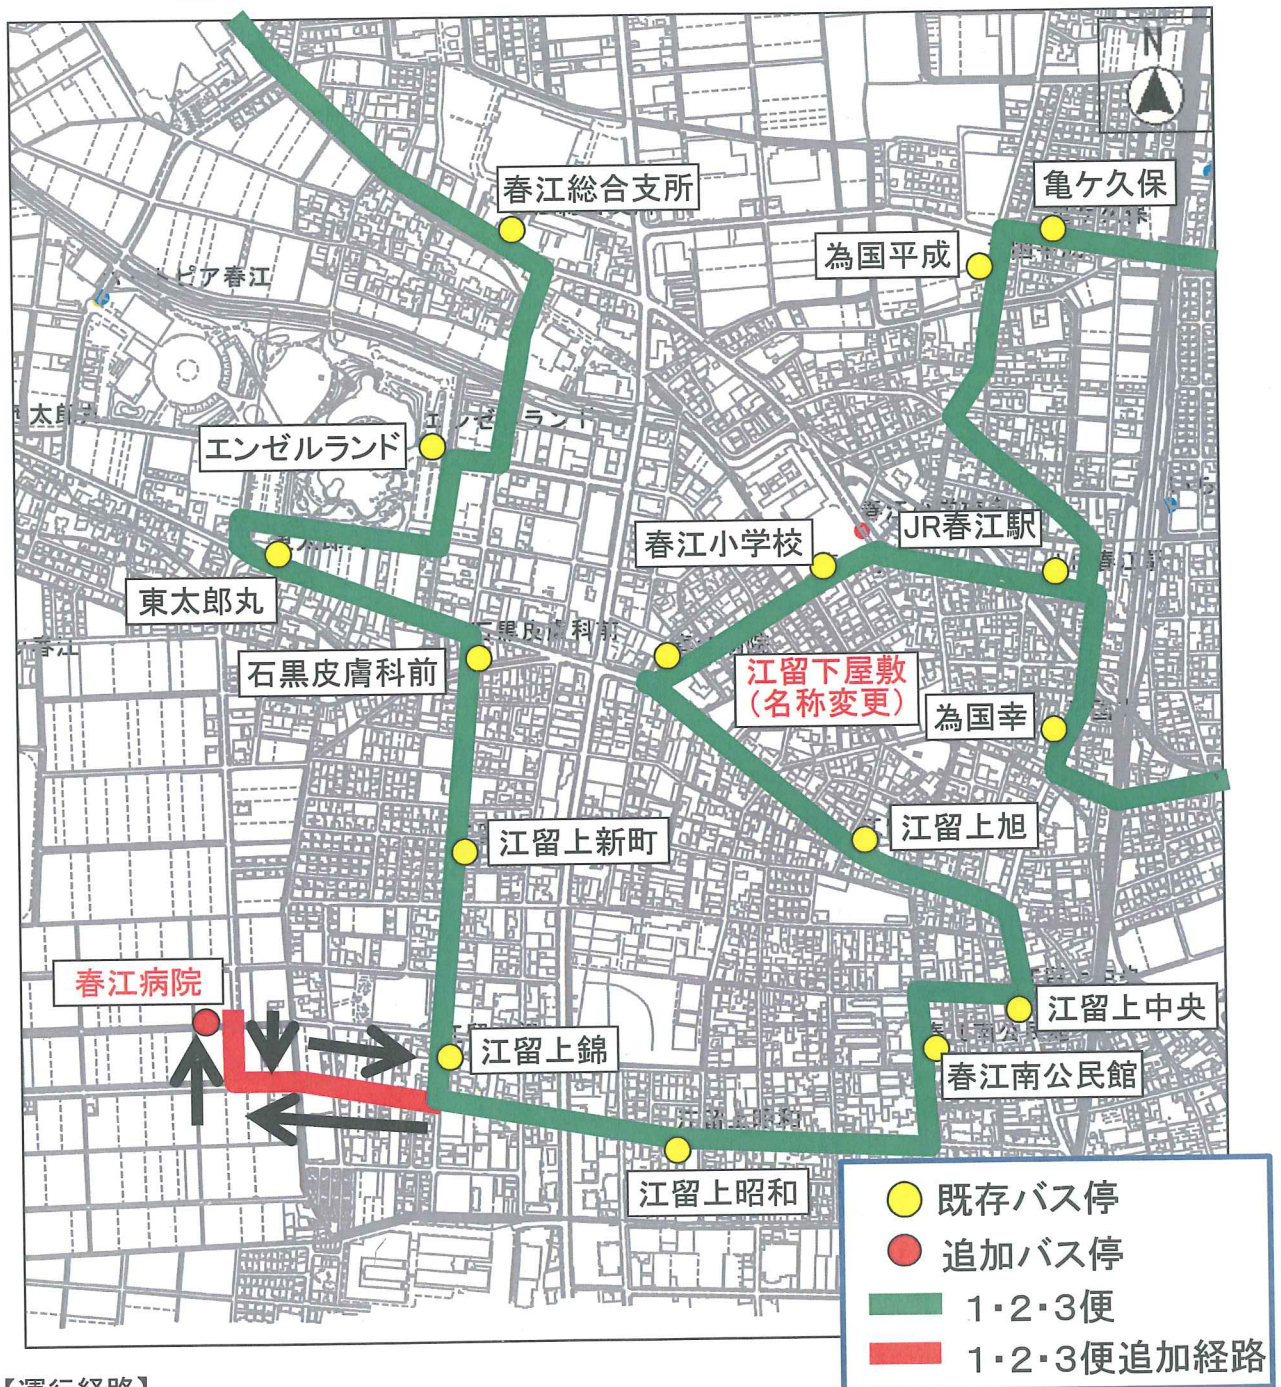

春江病院移転に伴うコミュニティバス運行ルート等改正について

1. 改正ルート・便・時刻

- ①丸岡春江ルート(右回り) 第2便「霞の郷」8:20 発に変更(8分早く)
 第3便「霞の郷」11:22 発に変更(8分早く)
 第4便「霞の郷」14:21 発に変更(8分早く)
 ……P2、4
- ②丸岡春江ルート(左回り) 第2便「霞の郷」10:23 着に変更(6分遅く)
 第3便「霞の郷」13:23 着に変更(8分遅く)
 第4便「霞の郷」14:40 発に変更(3分早く)
 第4便「霞の郷」16:15 着に変更(2分遅く)
 ……P2、5
- ③長畝ルート 第2便「霞の郷」13:57 発に変更(3分早く)
 ……P6
- ④春江北部東部ルート 第1便「春江総合支所」8:42 着に変更(4分遅く)
 第2便「春江総合支所」12:32 着に変更(4分遅く)
 第3便「春江総合支所」16:46 着に変更(4分遅く)
 ……P3、7
- ⑤春江西部中部ルート 第1便「春江総合支所」9:01 着に変更(4分遅く)
 第2便「春江総合支所」12:31 着に変更(4分遅く)
 第3便「春江総合支所」16:44 着に変更(4分遅く)
 ……P3、8

2. 改正理由

- ①丸岡春江ルート(右回り)・②丸岡春江ルート(左回り)
 春江病院移転に伴う「春江病院」バス停新設及び「エンゼルランド」乗り入れ
 ……P2、4、5
- ③長畝ルート
 丸岡春江ルート(左回り)第4便の時刻変更に伴う接続時間調整
 ……P6
- ④春江北部東部ルート・⑤春江西部中部ルート
 春江病院移転に伴う「春江病院」バス停新設
 ……P3、7、8

3. 改正日 平成28年5月30日(月)

①②バス停留所の新設及び運行経路の変更について

該当停留所	春江病院、エンゼルランド	
該当ルート	丸岡春江ルート(右回り、左回り) 2、3、4便	
設置場所	市道文化の森線西側	「春江病院」バス停を新設
地番	坂井市春江町針原65字7番	

【運行経路】

- ・丸岡春江ルート(右回り) 春江総合支所→エンゼルランド→春江病院→江留下屋敷→JR春江駅→為国幸
 - ・丸岡春江ルート(左回り) 為国幸→JR春江駅→江留下屋敷→春江病院→エンゼルランド→春江総合支所
- ※春江病院内はロータリー
 ※エンゼルランドへ乗り入れ。(接続ルート既存バス停)

④⑤バス停留所の新設及び運行経路の変更について

該当停留所	春江病院	
該当ルート	春江北部東部ルート・春江西部中部ルート	
設置場所	市道文化の森線西側	「春江病院」バス停を新設
地番	坂井市春江町針原65字7番	

【運行経路】

- ・春江北部東部ルート 江留上新町＝江留上錦＝春江病院＝江留上昭和＝春江南公民館
 - ・春江西部中部ルート 江留上新町＝江留上錦＝春江病院＝江留上昭和＝春江南公民館
- ※春江病院内はロータリー