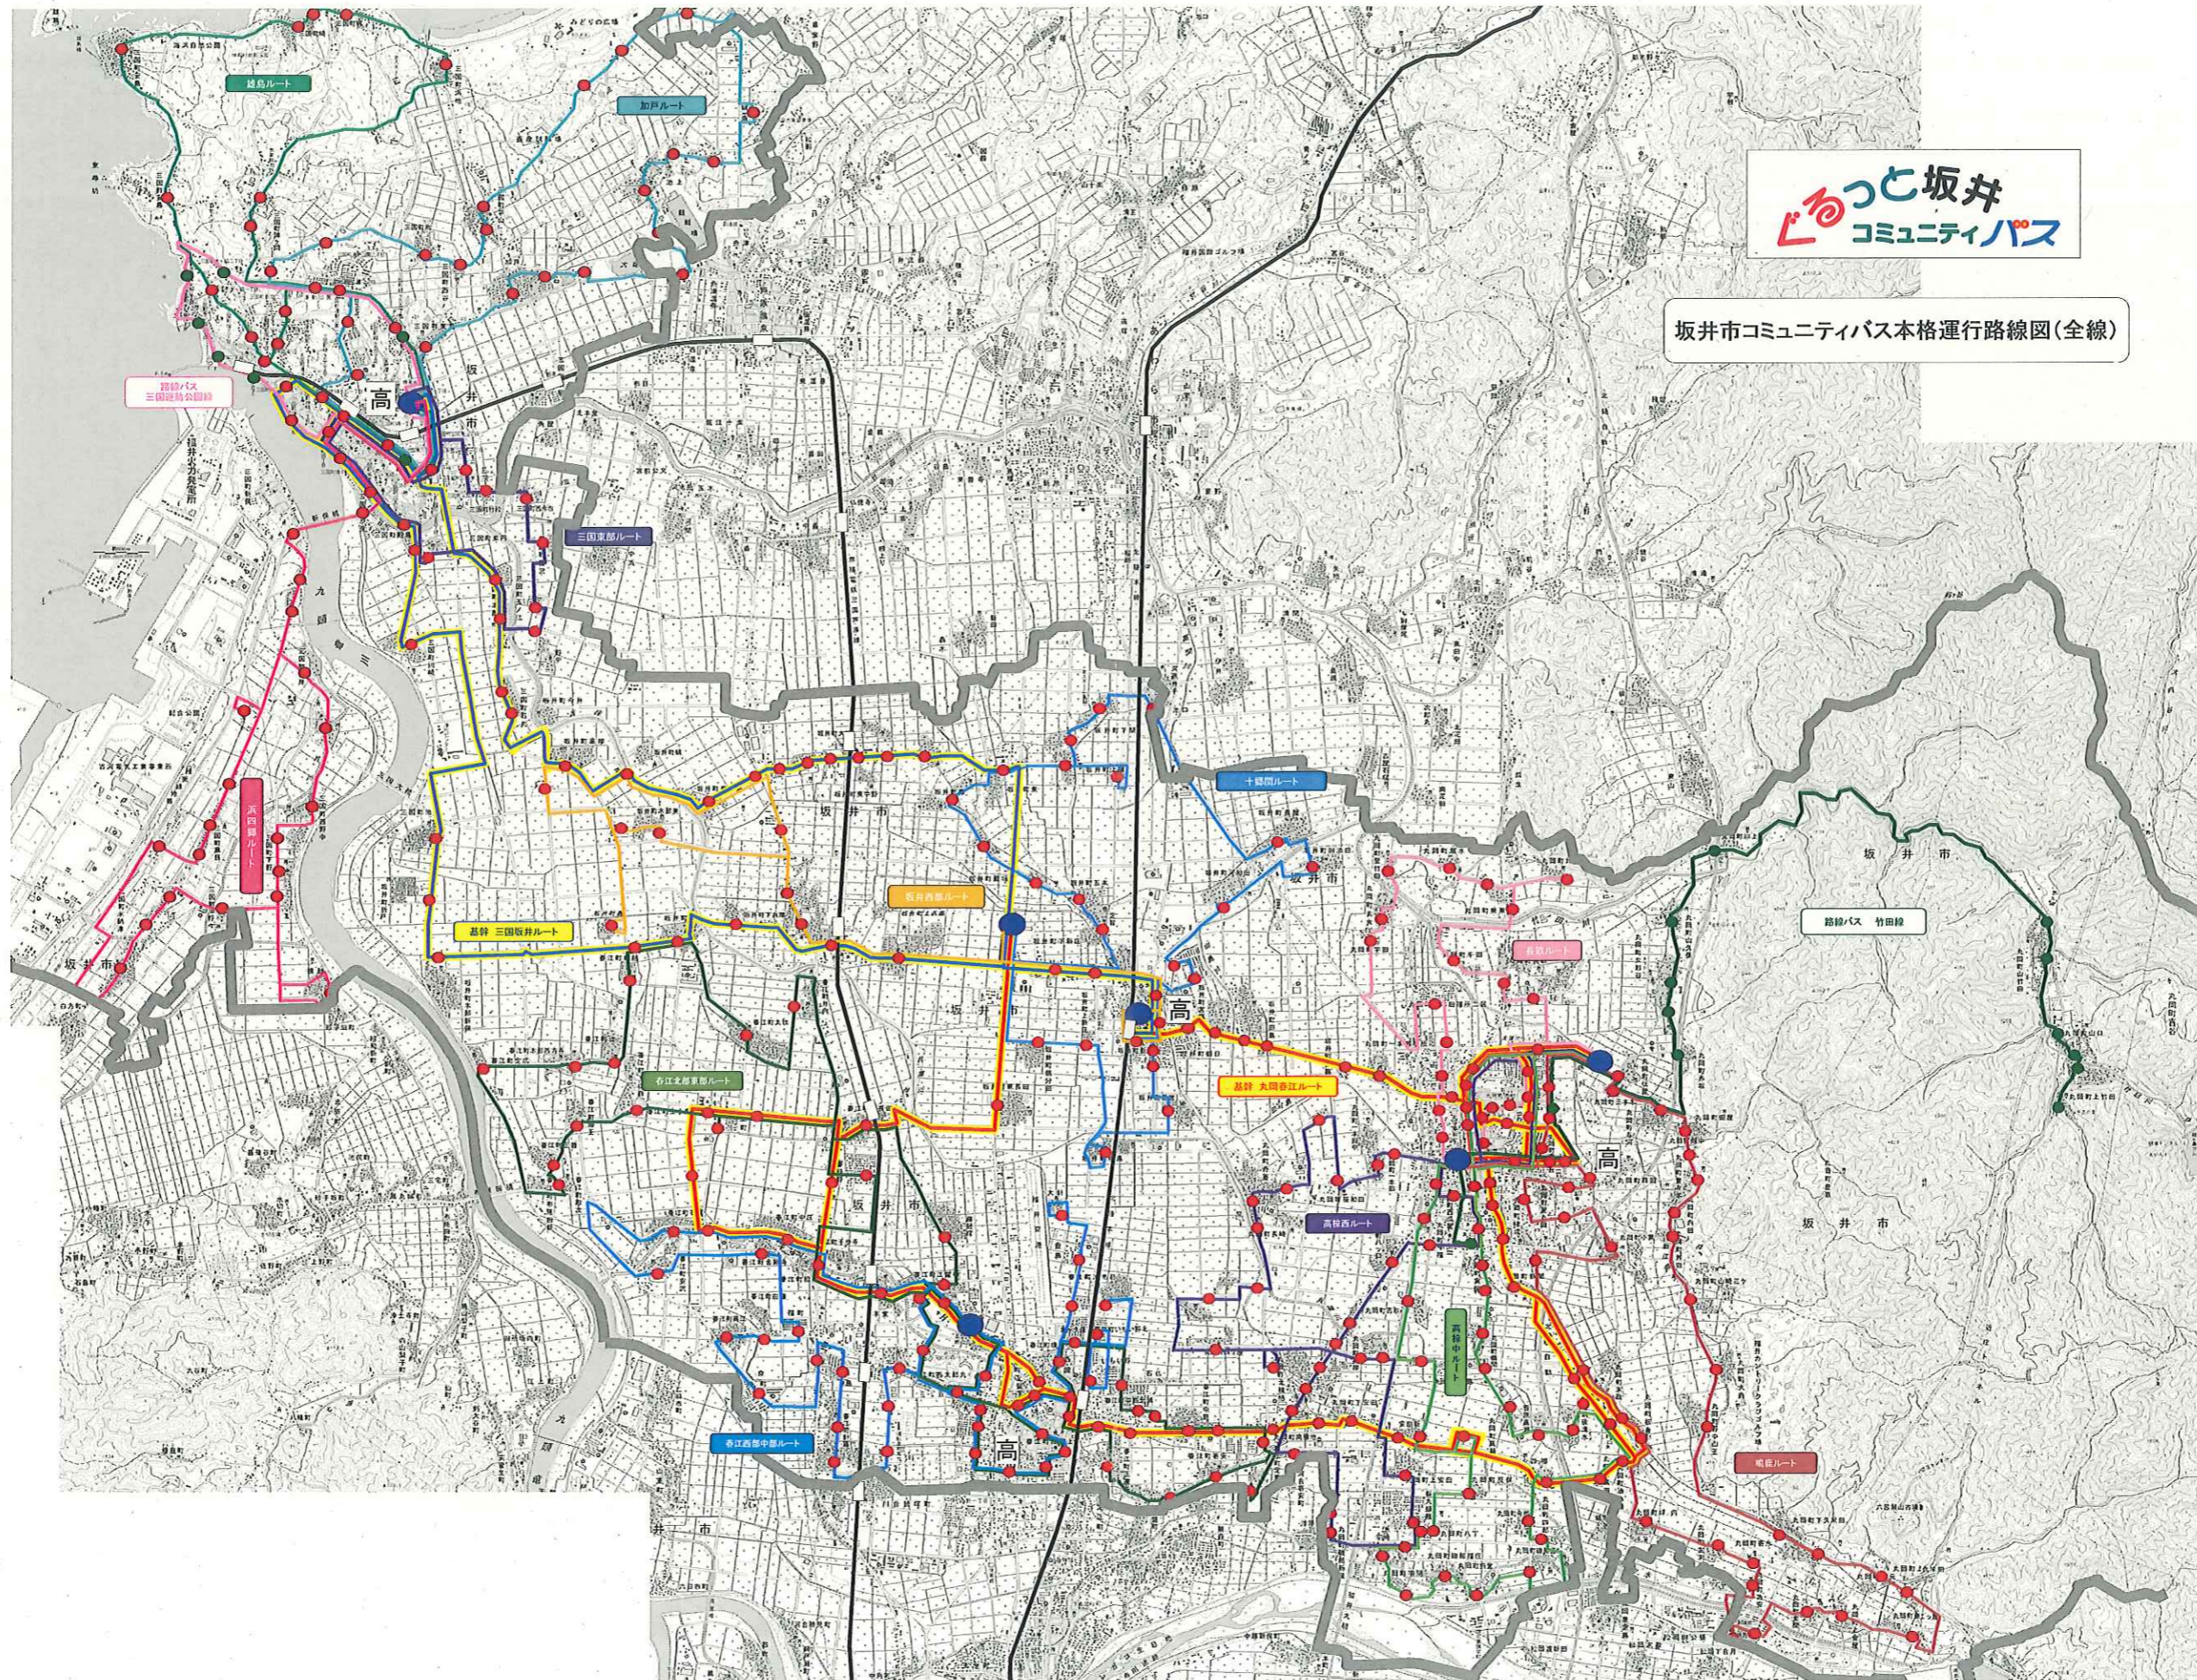

坂井市コミュニティバス本格運行概要

運行主体 坂井市

運行事業者 京福バス株式会社
ケイカン交通株式会社
十郷観光株式会社

運行目的 本市の一体化を支援する地域間の連絡機能の強化、市内の公共交通空白地域の解消、主要な公共公益施設へのアクセス性向上

運行開始日 平成21年9月1日から本格運行
(実証運行:平成20年9月1日～平成21年8月31日)

運行日 平日運行(土・日・祝日、年末年始は運休)

運行ルート 基幹ルート
路線数:4ルート
三国坂井ルート(右回り・左回り)
丸岡春江ルート(右回り・左回り)
接続ルート
路線数:12ルート
三国地区 4ルート
坂井地区 2ルート
丸岡地区 4ルート
春江地区 2ルート

運行便数 基幹ルート 6便/日
接続ルート 3便/日

使用車両 8台 小型バス6台
ジャンボタクシー2台

運賃 ・一般 200円/回
・高校生以下の生徒・児童 100円/回
・65歳以上の高齢者 100円/回
・障がいを持った人 100円/回
・障がいを持った人の介助者 100円/回
・就学前の幼児 無料

運行車両 利用者や市民に親しみを持ってもらい、誰が見てもわかりやすいように坂井市独自のデザインにラッピング

愛称 ぐるっと坂井
本格運行開始前に市内の小・中・高校生から募集

本格運行ルート一覧

平成25年6月3日改定

No.	種類	ルート名	運行事業者	色	運行車両	定員	平均キロ程	平均所要時間	便数	始発	終着	起点	主な経由地	終点	停留所数
1	基幹	三国坂井ルート 【右回り】	京福バス	青	小型バス	35	約33.20km	約86分	6便	6:46	20:26	三国駅前・三国病院	イーザ・大國駅・いなす・JR丸岡駅・下兵庫	三国総合支所	45箇所
2	基幹	三国坂井ルート 【左回り】	京福バス	黄金	小型バス	35	約34.00km	約81分	6便	6:25	20:02	三国駅前・三国病院	イーザ・下兵庫駅・JR丸岡駅・いなす・大國	三国総合支所	45箇所
3	基幹	丸岡春江ルート 【右回り】	京福バス	桜	小型バス	28	約29.85km	約78分	6便	6:30	20:24	丸岡バスターミナル・霞の郷・丸岡高校前	JR春江駅・西春江駅・いなす・JR丸岡駅	丸岡バスターミナル・霞の郷	62箇所
4	基幹	丸岡春江ルート 【左回り】	京福バス	白	小型バス	28	約29.92km	約85分	6便	6:42	20:27	丸岡バスターミナル・霞の郷	JR丸岡駅・いなす・西春江駅・春江駅・JR春江駅	丸岡バスターミナル・霞の郷	62箇所
5	接続	雄島ルート	京福バス	黄金	小型バス	35	約17.43km	約46分	3便	10:25	16:46	三国病院	三国駅前・浜地・東尋坊・三国運動公園	三国総合支所	22箇所
6	接続	加戸ルート	ケイカン交通	青	ジャンボタクシー	9	約20.13km	約55分	3便	8:50	16:13	三国病院	三国駅前・三国運動公園・芝政・三国競艇	三国病院・三国駅前	29箇所
7	接続	三国東部ルート	京福バス	青	小型バス	35	約10.63km	約23分	3便	10:45	16:48	三国病院	三国駅前・竹松・油屋・イーザ	三国総合支所	18箇所
8	接続	浜四郷ルート	ケイカン交通	青	ジャンボタクシー	9	約25.30km	約67分	3便	7:30	15:07	三国病院	三国西枝前・横越・米納津・道の駅みくに	三国病院	29箇所
9	接続	十郷関ルート	ケイカン交通	黄金	ジャンボタクシー	9	約20.90km	約52分	3便	9:25	16:22	いなす	大関友遊館・長屋・JR丸岡駅・福島	いなす	29箇所
10	接続	坂井西部ルート	ケイカン交通	黄金	ジャンボタクシー	9	約20.20km	約50分	3便	8:05	15:10	いなす	木部小学校・下兵庫駅・JR丸岡駅	いなす	20箇所
11	接続	春江北部東部ルート	十郷観光	白	小型バス	46	約36.70km	約98分	3便	7:00	16:48	春江総合支所	西長田・西春江駅・JR春江駅・大牧・中筋	春江総合支所	49箇所
12	接続	春江西部中部ルート	十郷観光	桜	小型バス	39	約34.00km	約92分	3便	7:25	16:40	春江総合支所	西春江駅・JR春江駅・安沢・大針	春江総合支所	41箇所
13	接続	長畝ルート	京福バス	白	小型バス	28	約15.10km	約38分	3便	10:40	16:58	霞の郷	平章校前・玄女・坪江・長畝	霞の郷	24箇所
14	接続	高涼西ルート	十郷観光	白	小型バス	46	約21.90km	約65分	3便	9:15	18:25	霞の郷	高涼小学校・高柳・北横地・舟寄	霞の郷	39箇所
15	接続	高涼中ルート	京福バス	桜	小型バス	28	約21.80km	約62分	3便	10:10	16:57	霞の郷	高涼小学校・高瀬・羽崎・丸岡南中	霞の郷	42箇所
16	接続	鳴鹿ルート	十郷観光	桜	小型バス	39	約24.20km	約59分	3便	9:30	18:05	霞の郷	下久米田・板倉・小黒	霞の郷	41箇所

運転席除く

358箇所