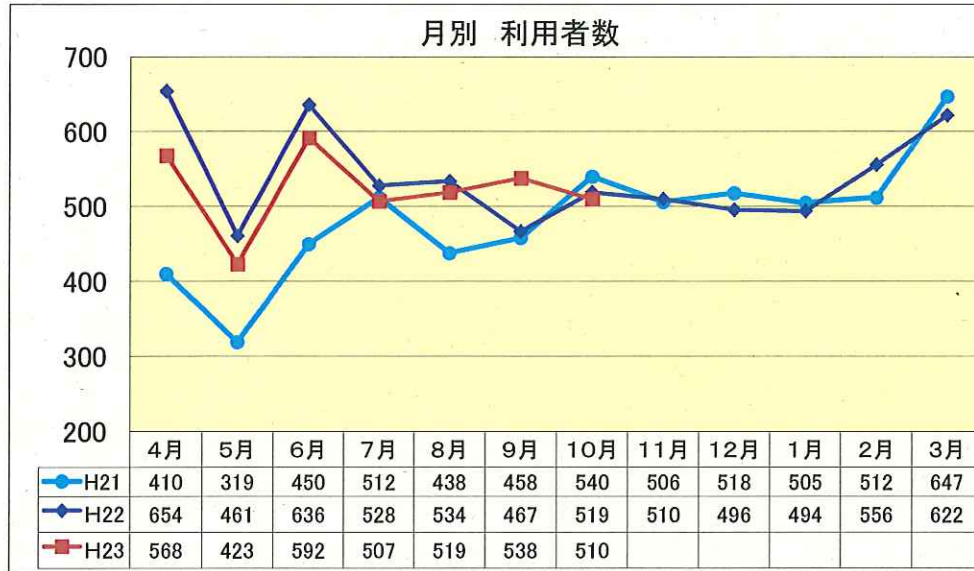

利用者数月別推移表

年・月	利用者数	
H21	4月	410
	5月	319
	6月	450
	7月	512
	8月	438
	9月	458
	10月	540
	11月	506
	12月	518
H22	1月	505
	2月	512
	3月	647
	4月	654
	5月	461
	6月	636
	7月	528
	8月	534
	9月	467
	10月	519
	11月	510
	12月	496
H23	1月	494
	2月	556
	3月	622
	4月	568
	5月	423
	6月	592
	7月	507
	8月	519
	9月	538
	10月	510
	11月	
	12月	
	1月	
	2月	
	3月	

利用者数月別推移表

年・月	利用者数	
	4月	19.52
	5月	17.72
	6月	20.45
	7月	23.27
	8月	23.05
	9月	24.11
	10月	25.71
	11月	26.63
	12月	27.26
	1月	26.58
	2月	26.95
	3月	29.41
	4月	31.14
	5月	25.61
	6月	28.91
	7月	25.14
	8月	24.27
	9月	23.35
	10月	25.95
	11月	25.50
	12月	26.11
	1月	26.00
	2月	29.26
	3月	28.27
	4月	28.40
	5月	22.26
	6月	26.91
	7月	25.35
	8月	22.57
	9月	26.90
	10月	25.50
	11月	
	12月	
	1月	
	2月	
	3月	