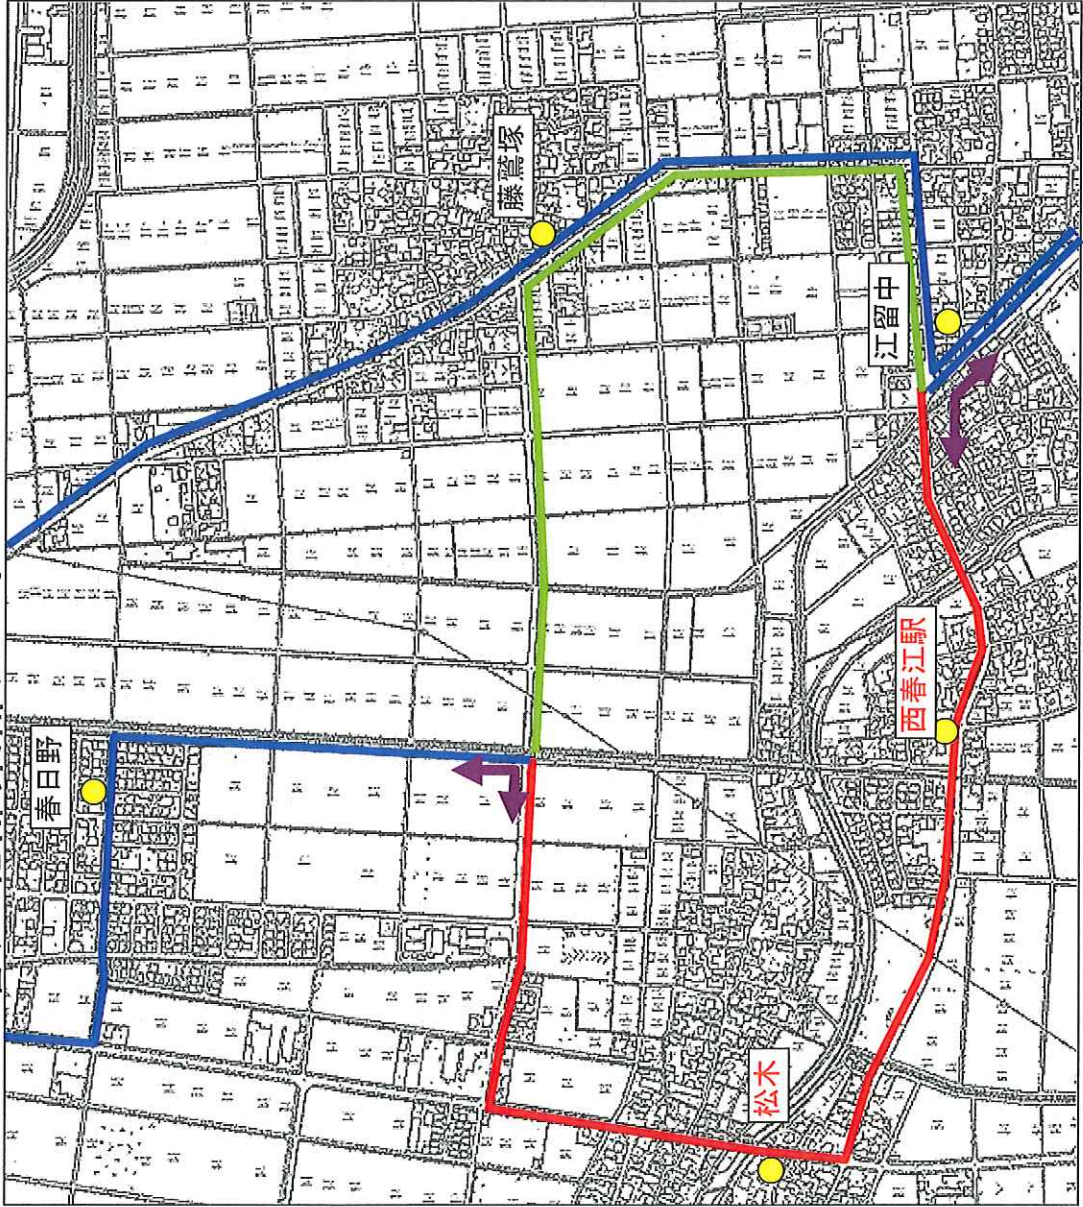

4 春江北部東部ルート
平成23年10月3日改定案

- 既存バス停
- 新設バス停

1

春江北部東部ルート

現在 停留所名
いらい荘
江留中
藤鷺塚
西長田
...
...
春日野
藤鷺塚
江留中
いらい荘
...

改定案 停留所名
いらい荘
江留中
藤鷺塚
西長田
...
...
春日野
松木
西春江駅
いらい荘
...

春江北部東部ルート

現在 停留所名
東太郎丸
江留上新町
江留上錦
江留上昭和
春江南公民館
江留上中央
江留上旭
春江病院
春江小学校
JR春江駅
...
...
中筋三ツ屋
JR春江駅
春江小学校
春江病院
江留上旭
江留上中央
春江南公民館
江留上昭和
江留上錦
江留上新町
東太郎丸
...

改定案 停留所名
東太郎丸
石黒皮膚科前
江留上新町
江留上錦
江留上昭和
春江南公民館
江留上中央
江留上旭
春江病院
春江小学校
JR春江駅
...
...
中筋三ツ屋
JR春江駅
春江小学校
春江病院
石黒皮膚科前
東太郎丸
...