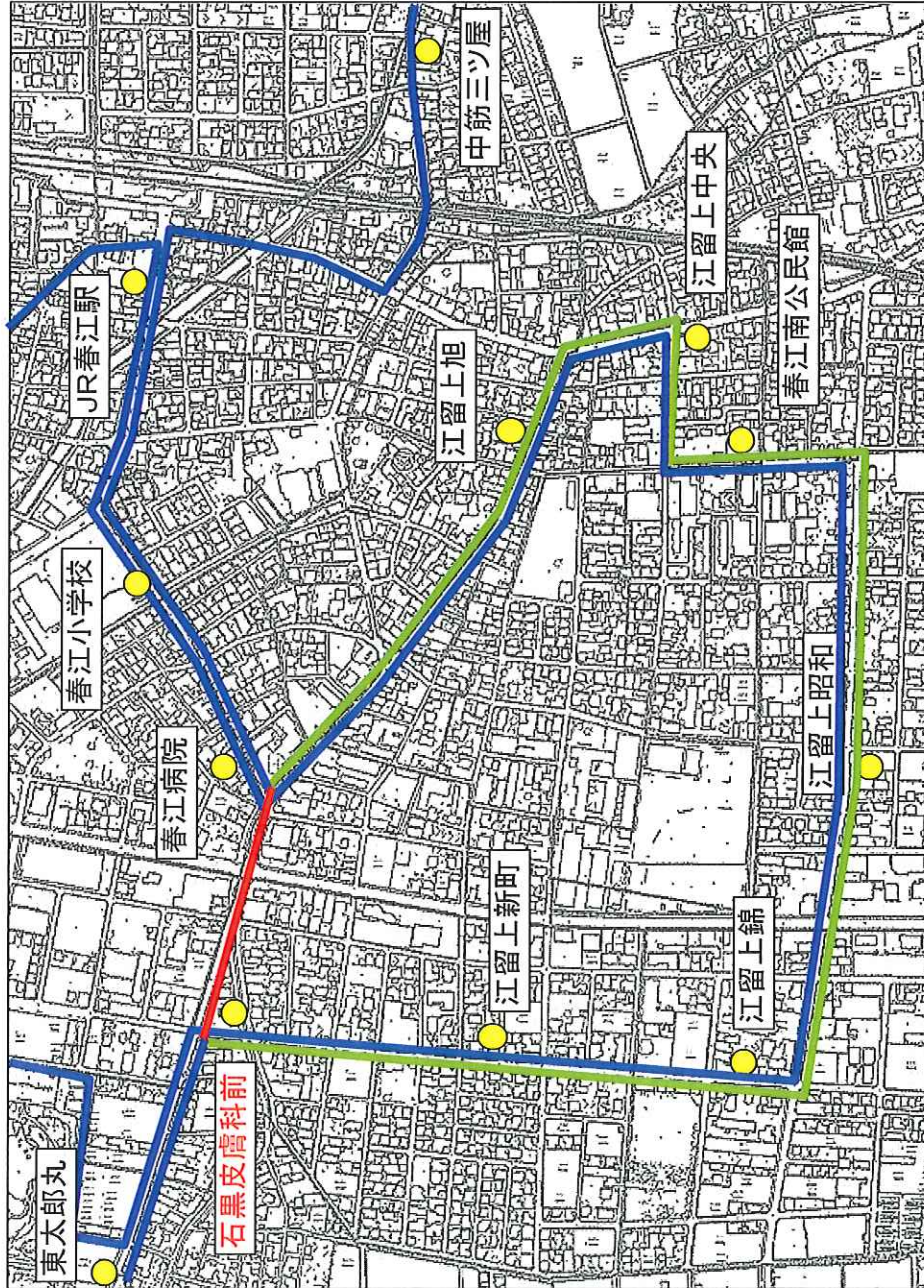

4 春江北部東部ルート
平成23年10月3日改定案

- 既存バス停
- 新設バス停

1

春江北部東部ルート

現在 停留所名
いらい荘
江留中
藤鷺塚
西長田
...
...
春日野
藤鷺塚
江留中
いらい荘
...

改定案 停留所名
いらい荘
江留中
藤鷺塚
西長田
...
...
春日野
松木
西春江駅
いらい荘
...

春江北部東部ルート

現在 停留所名
東太郎丸
江留上新町
江留上錦
江留上昭和
春江南公民館
江留上中央
江留上旭
春江病院
春江小学校
JR春江駅
...
...
中筋三ツ屋
JR春江駅
春江小学校
春江病院
江留上旭
江留上中央
春江南公民館
江留上昭和
江留上錦
江留上新町
東太郎丸
...

改定案 停留所名
東太郎丸
石黒皮膚科前
江留上新町
江留上錦
江留上昭和
春江南公民館
江留上中央
江留上旭
春江病院
春江小学校
JR春江駅
...
...
中筋三ツ屋
JR春江駅
春江小学校
春江病院
石黒皮膚科前
東太郎丸
...