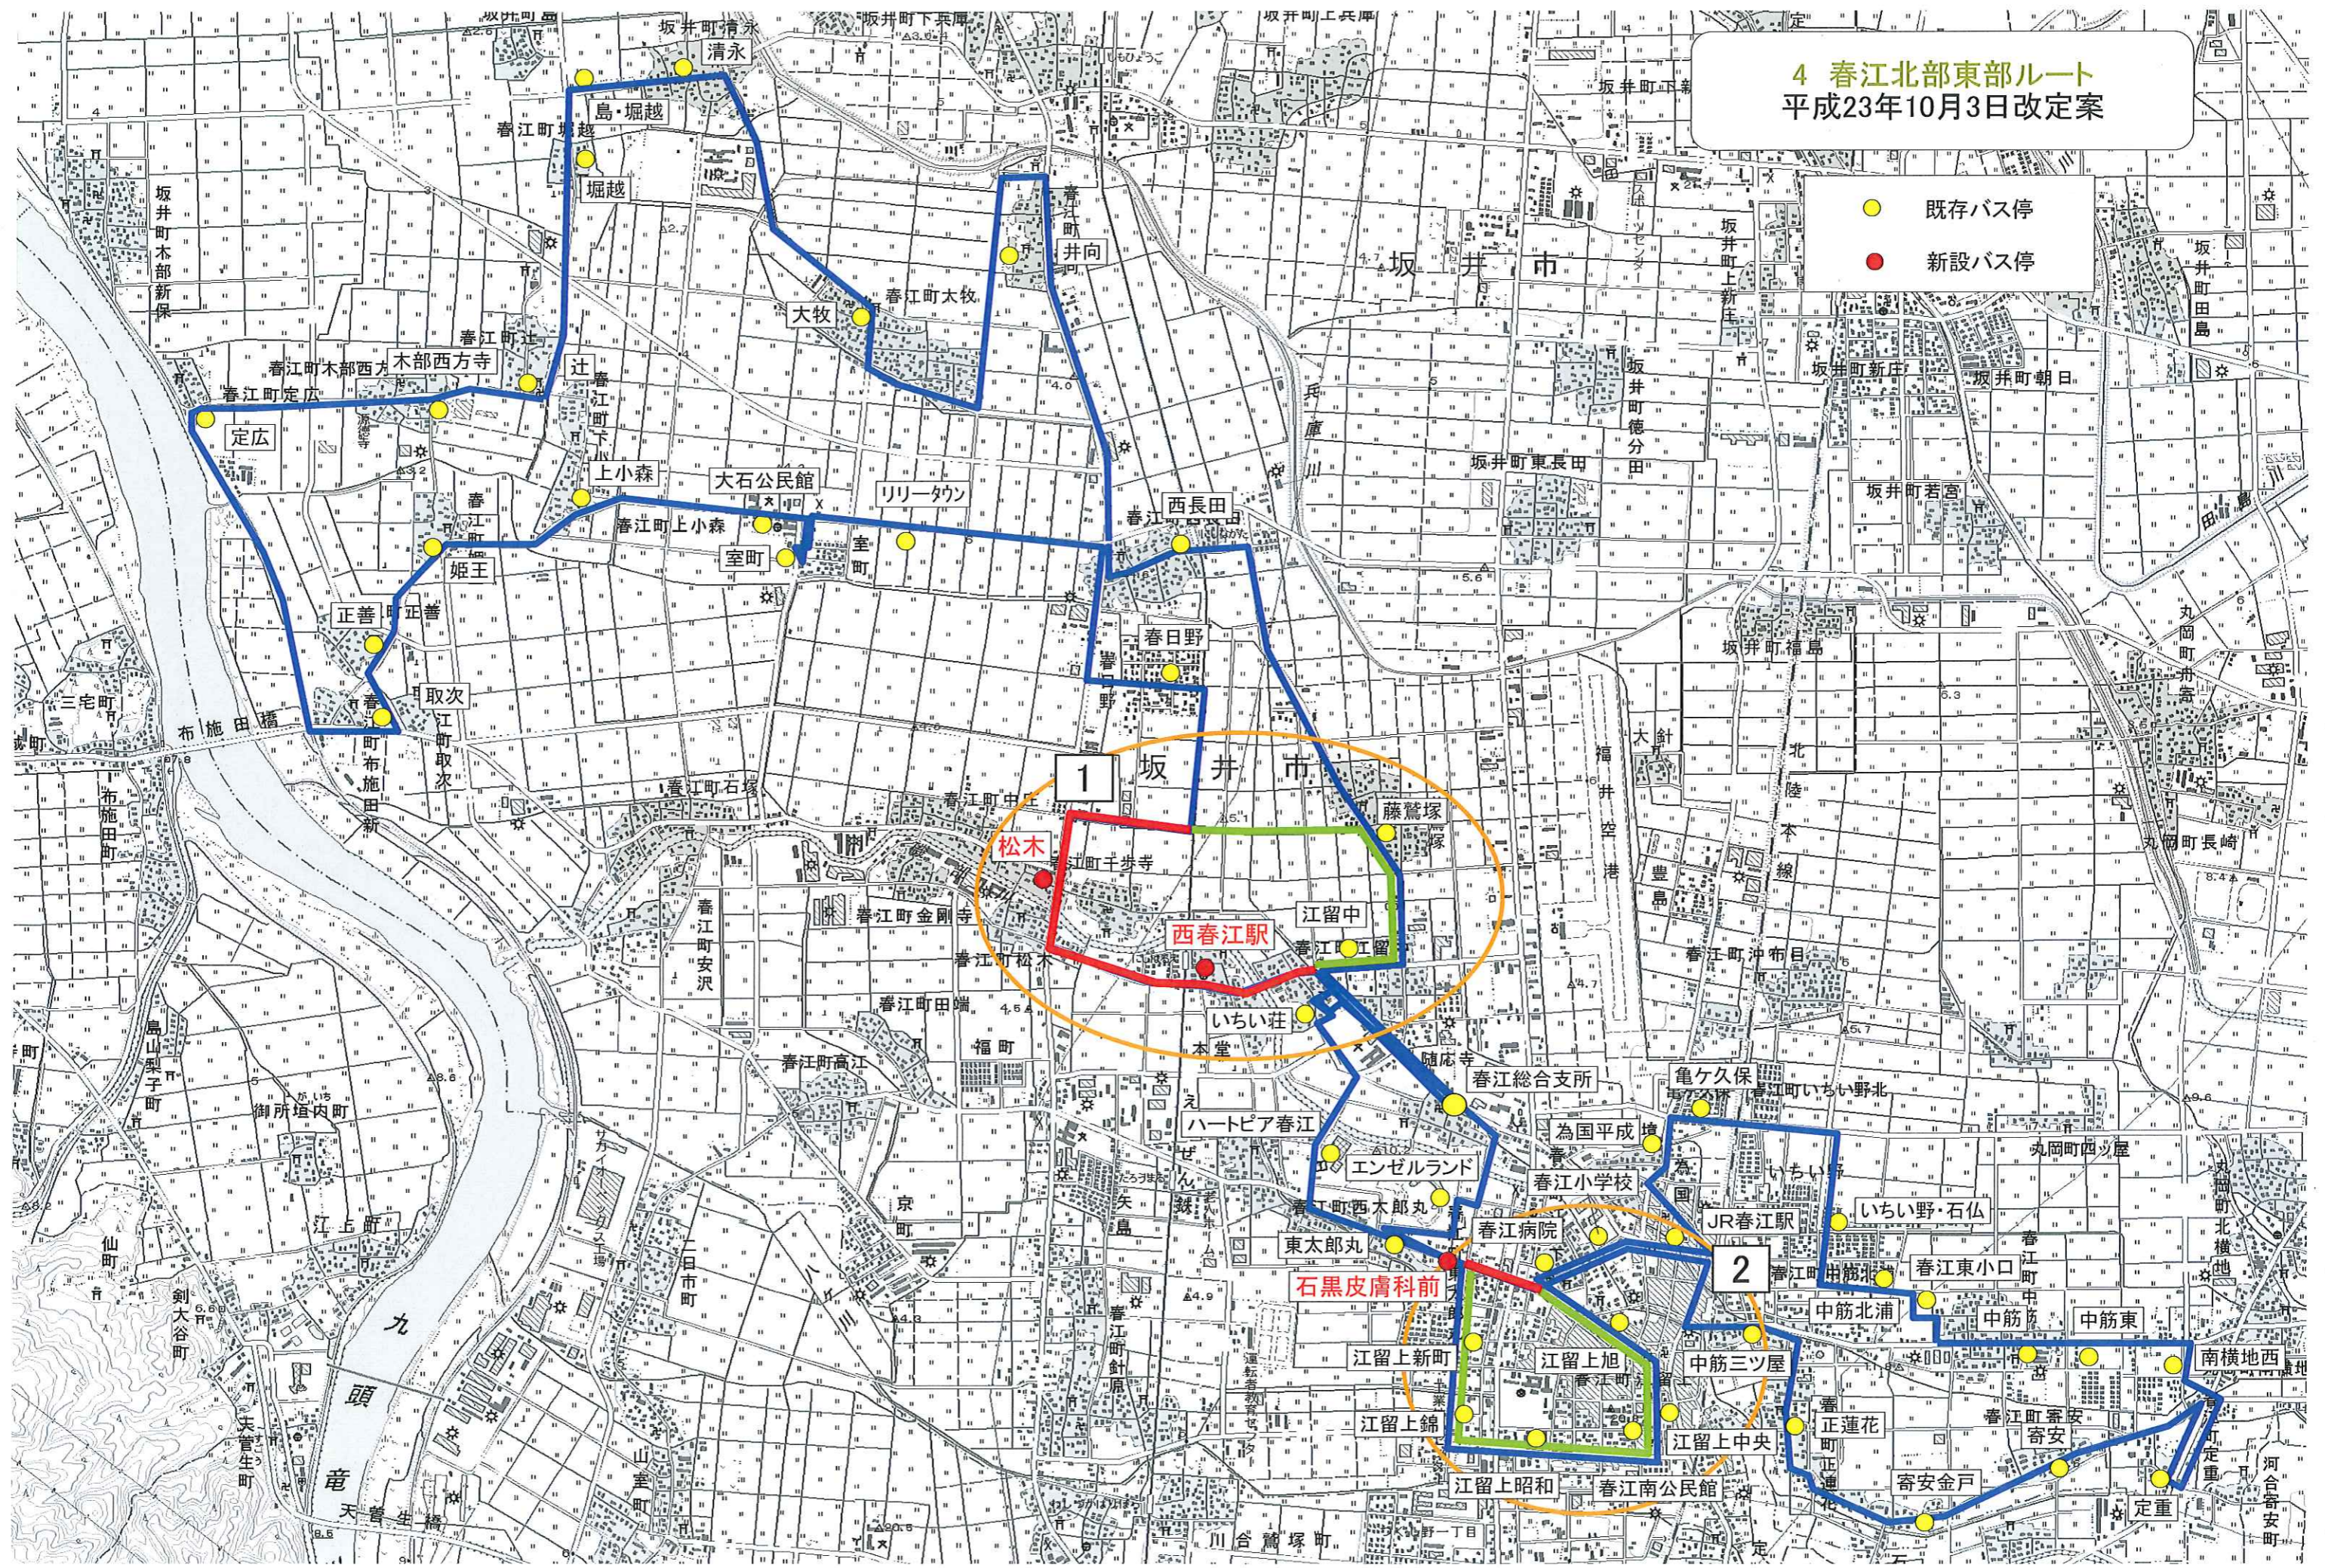

4 春江北部東部ルート
平成23年10月3日改定案

- 既存バス停
- 新設バス停

1

春江北部東部ルート

現在 停留所名
いらい荘
江留中
藤鷺塚
西長田
...
...
春日野
藤鷺塚
江留中
いらい荘
...

改定案 停留所名
いらい荘
江留中
藤鷺塚
西長田
...
...
春日野
松木
西春江駅
いらい荘
...

春江北部東部ルート

現在 停留所名
東太郎丸
江留上新町
江留上錦
江留上昭和
春江南公民館
江留上中央
江留上旭
春江病院
春江小学校
JR春江駅
...
...
中筋三ツ屋
JR春江駅
春江小学校
春江病院
江留上旭
江留上中央
春江南公民館
江留上昭和
江留上錦
江留上新町
東太郎丸
...

改定案 停留所名
東太郎丸
石黒皮膚科前
江留上新町
江留上錦
江留上昭和
春江南公民館
江留上中央
江留上旭
春江病院
春江小学校
JR春江駅
...
...
中筋三ツ屋
JR春江駅
春江小学校
春江病院
石黒皮膚科前
東太郎丸
...