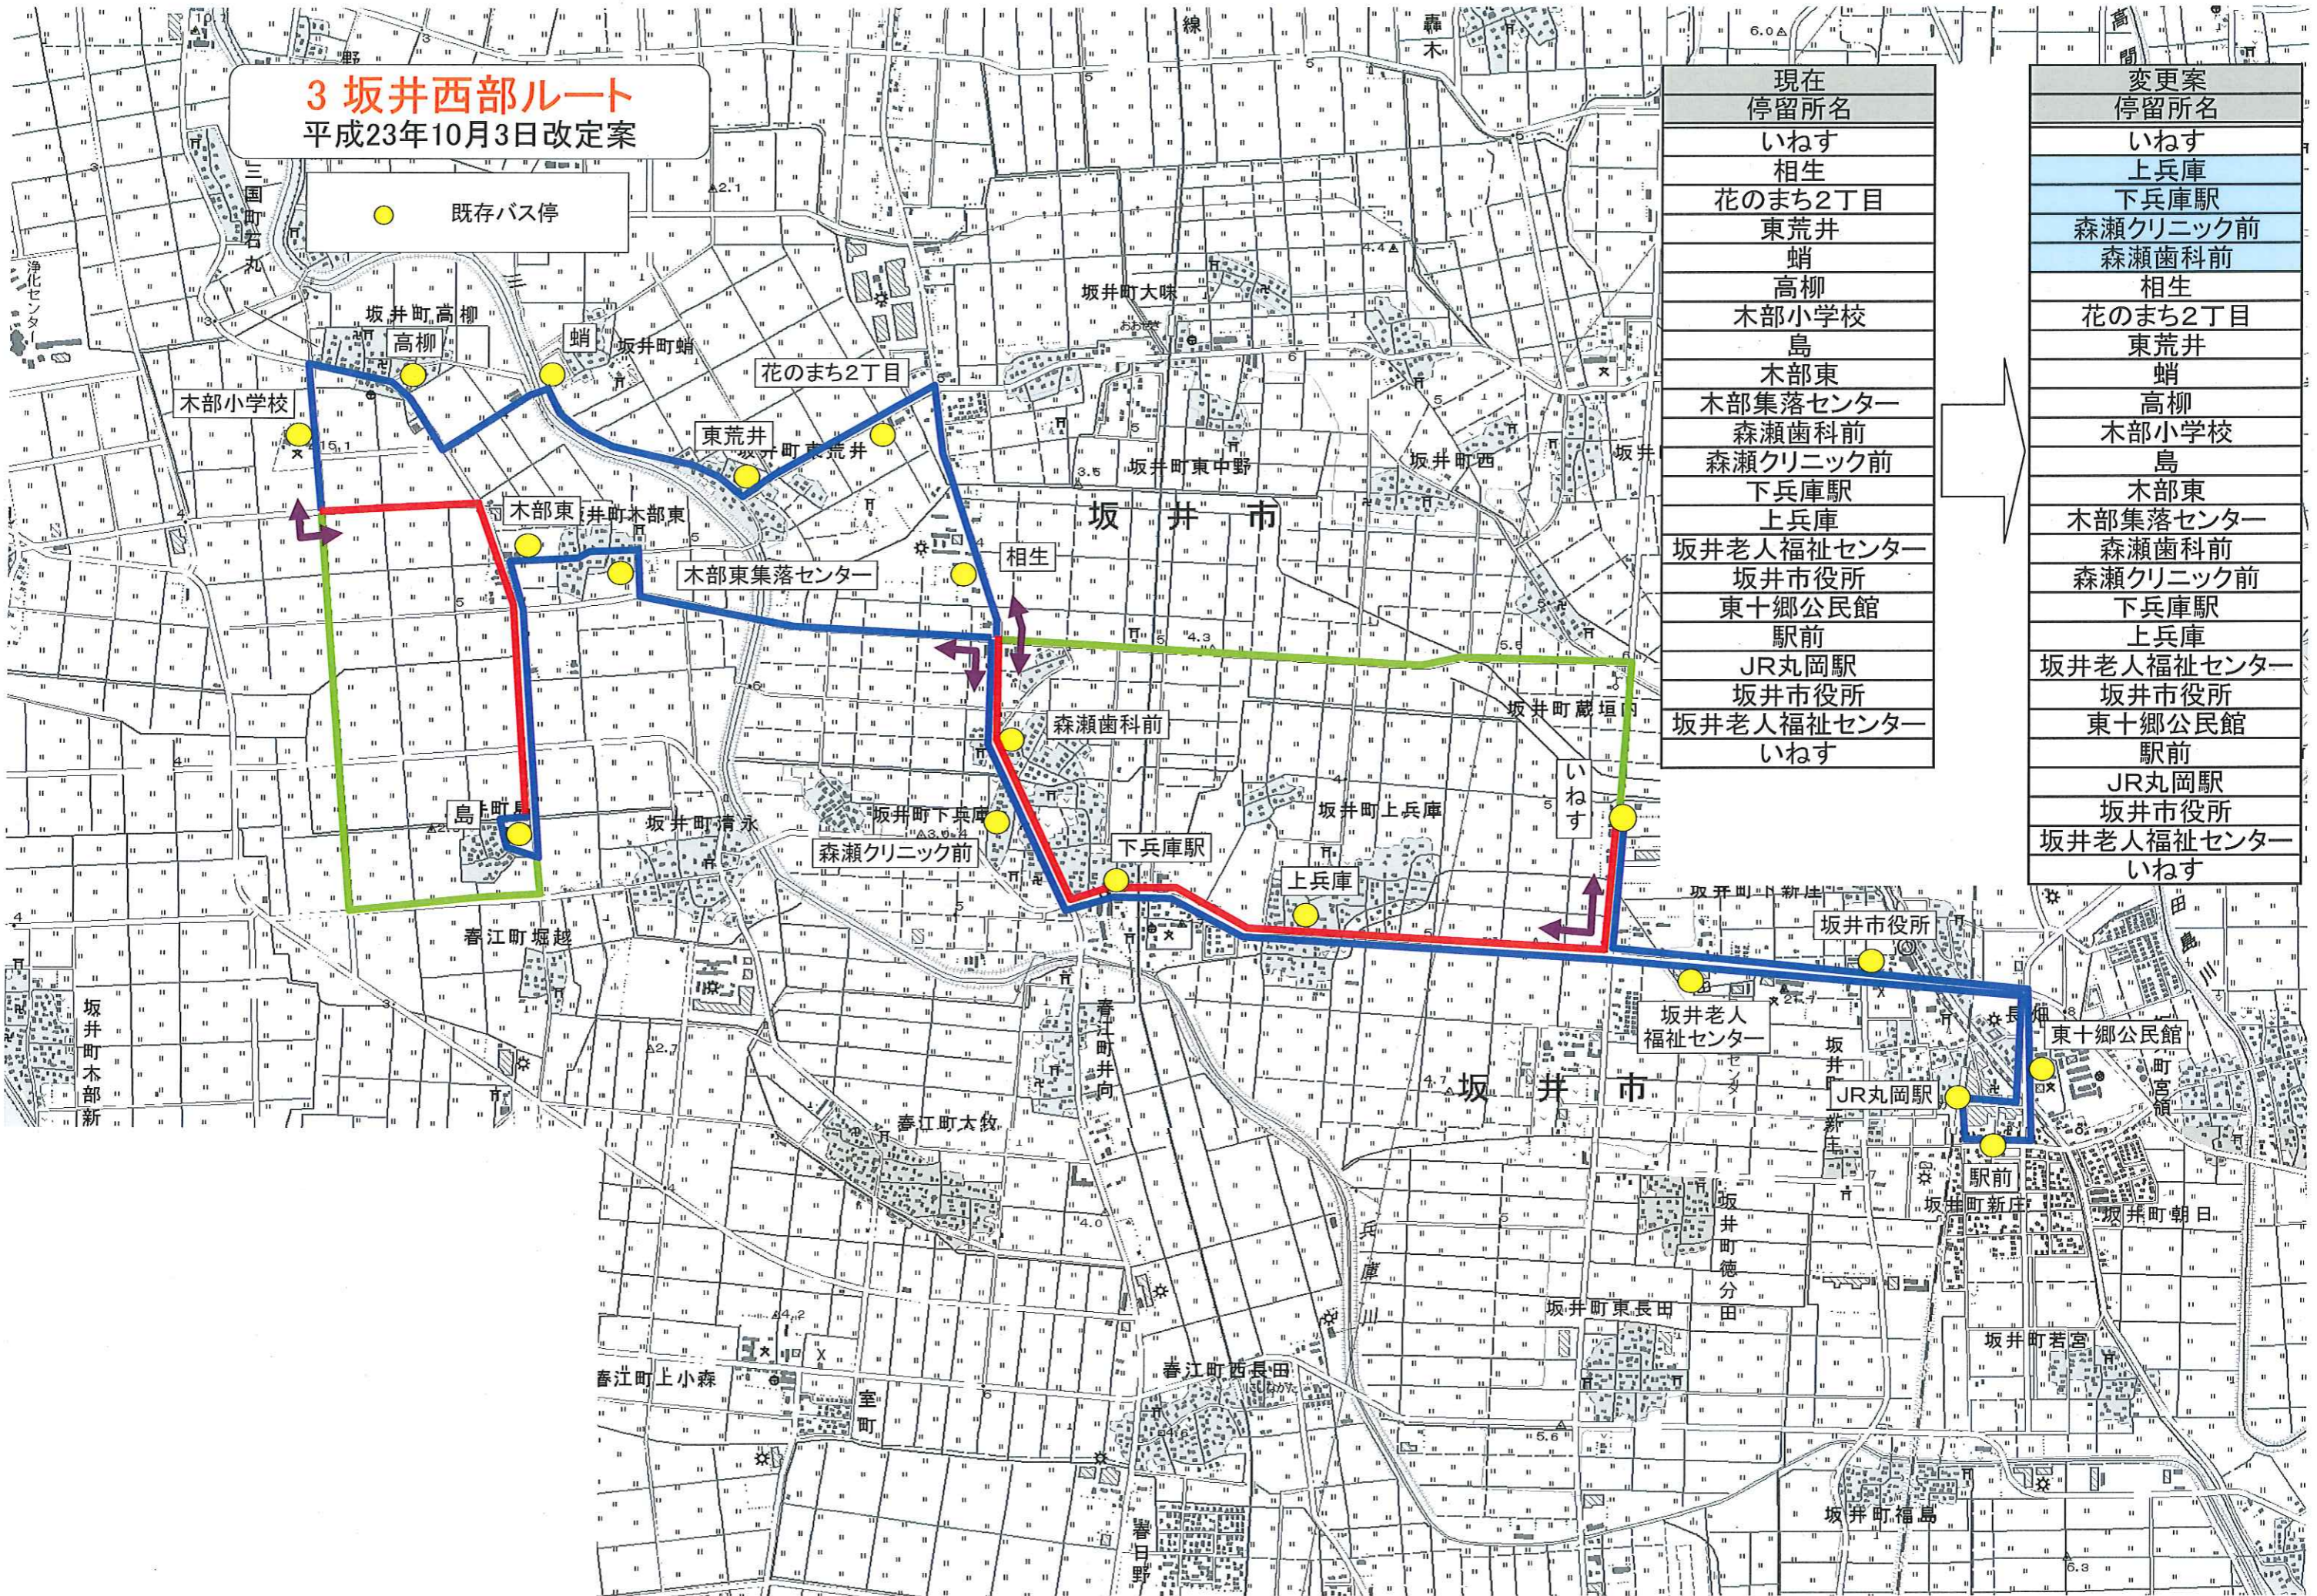

### 3 坂井西部ルート 平成23年10月3日改定案

現在 停留所名
いねす
相生
花のまち2丁目
東荒井
蛸
高柳
木部小学校
島
木部東
木部集落センター
森瀬歯科前
森瀬クリニック前
下兵庫駅
上兵庫
坂井老人福祉センター
坂井市役所
東十郷公民館
駅前
JR丸岡駅
坂井市役所
坂井老人福祉センター
いねす

変更案 停留所名
いねす
上兵庫
下兵庫駅
森瀬クリニック前
森瀬歯科前
相生
花のまち2丁目
東荒井
蛸
高柳
木部小学校
島
木部東
木部集落センター
森瀬歯科前
森瀬クリニック前
下兵庫駅
上兵庫
坂井老人福祉センター
坂井市役所
東十郷公民館
駅前
JR丸岡駅
坂井市役所
坂井老人福祉センター
いねす