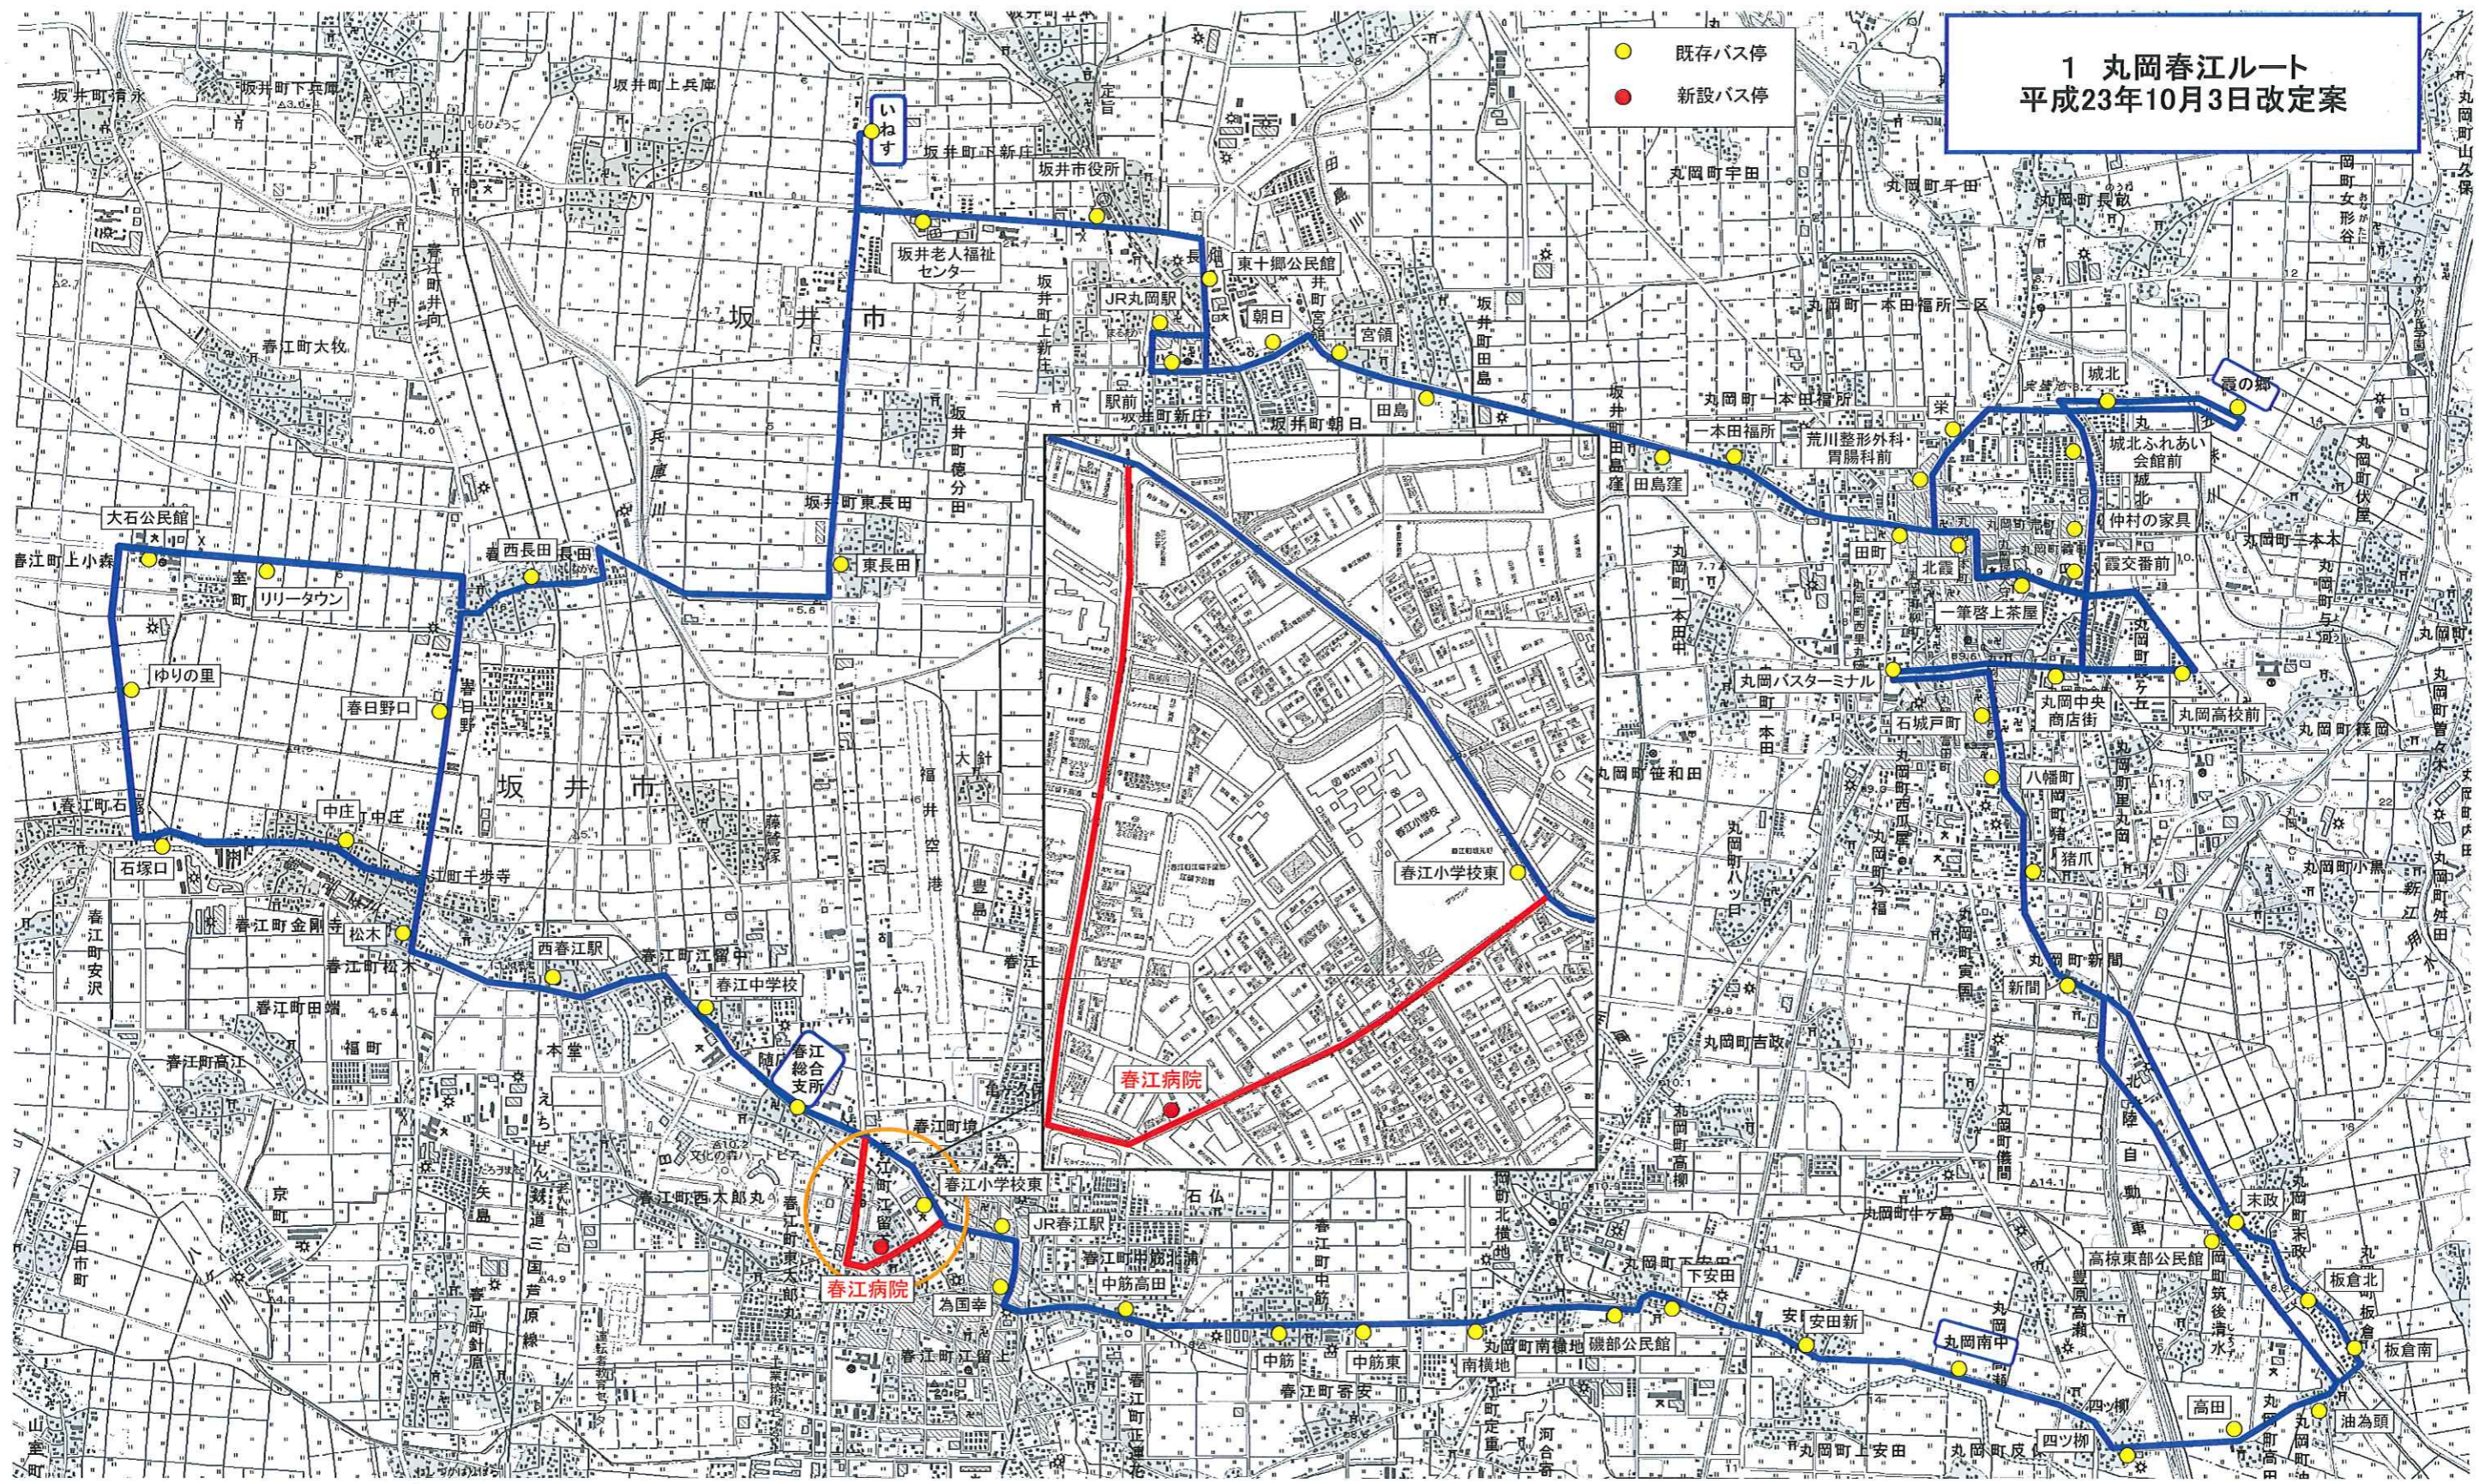

1 丸岡春江ルート 平成23年10月3日改定案

- 既存バス停
- 新設バス停

丸岡春江ルート【左回り】 第5便

現在
停留所名
丸岡バスターミナル
丸岡中央商店街
丸岡高校前
一筆啓上茶屋
北霞
田町
...

改定案
停留所名
霞の郷
城北
城北ふれあい会館前
仲村の家具
霞交番前
丸岡中央商店街
丸岡バスターミナル
丸岡中央商店街
丸岡高校前
一筆啓上茶屋
北霞
田町
...

丸岡春江ルート【右回り】 第6便

現在
停留所名
...
田町
北霞
一筆啓上茶屋
丸岡高校前
丸岡中央商店街
丸岡バスターミナル

改定案
停留所名
...
田町
北霞
一筆啓上茶屋
丸岡中央商店街
丸岡バスターミナル