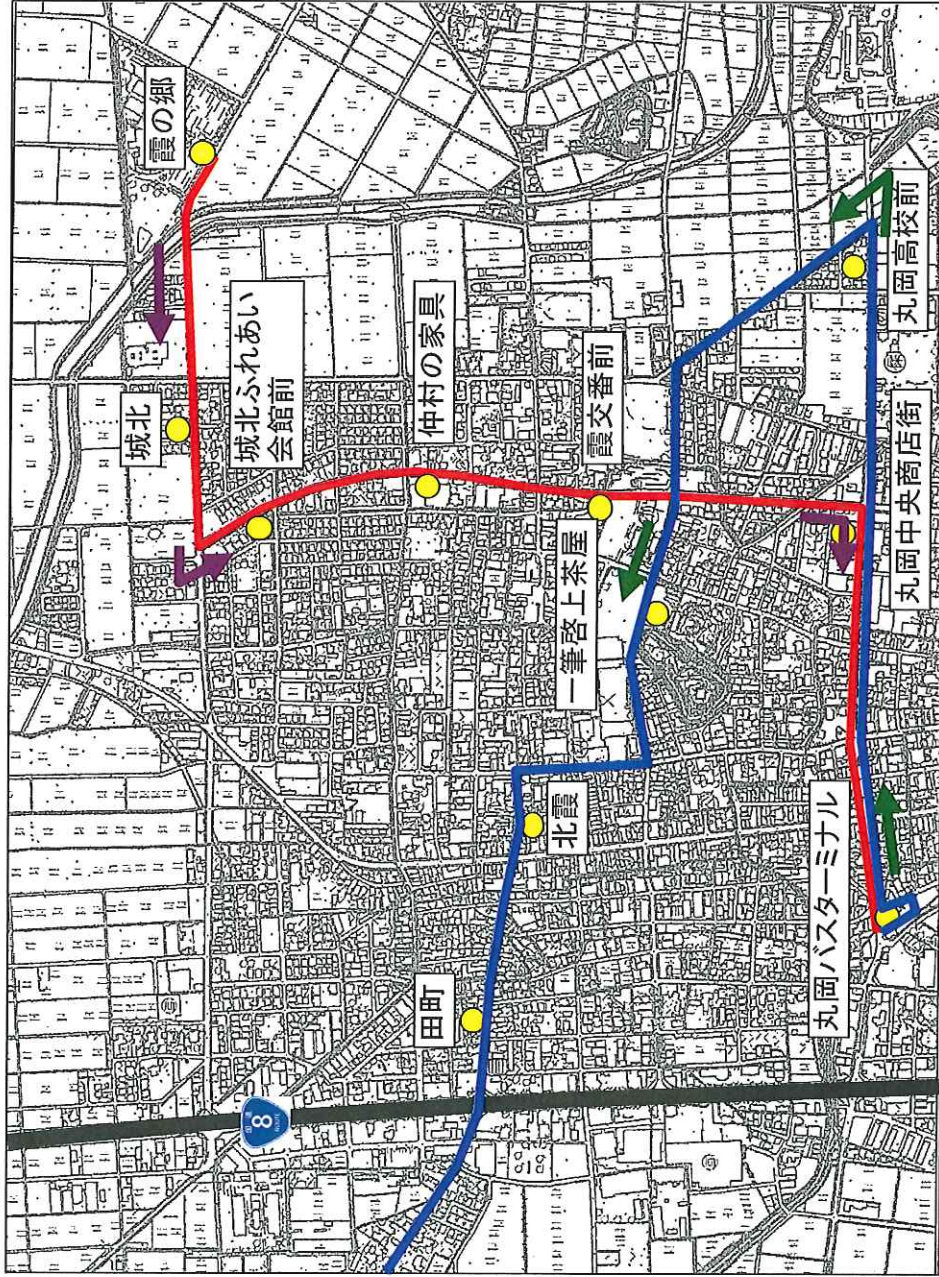

1 丸岡春江ルート 平成23年10月3日改定案

- 既存バス停
- 新設バス停

丸岡春江ルート【左回り】 第5便

現在
停留所名
丸岡バスターミナル
丸岡中央商店街
丸岡高校前
一筆啓上茶屋
北霞
田町
...

改定案
停留所名
霞の郷
城北
城北ふれあい会館前
仲村の家具
霞交番前
丸岡中央商店街
丸岡バスターミナル
丸岡中央商店街
丸岡高校前
一筆啓上茶屋
北霞
田町
...

丸岡春江ルート【右回り】 第6便

現在
停留所名
...
田町
北霞
一筆啓上茶屋
丸岡高校前
丸岡中央商店街
丸岡バスターミナル

改定案
停留所名
...
田町
北霞
一筆啓上茶屋
丸岡中央商店街
丸岡バスターミナル