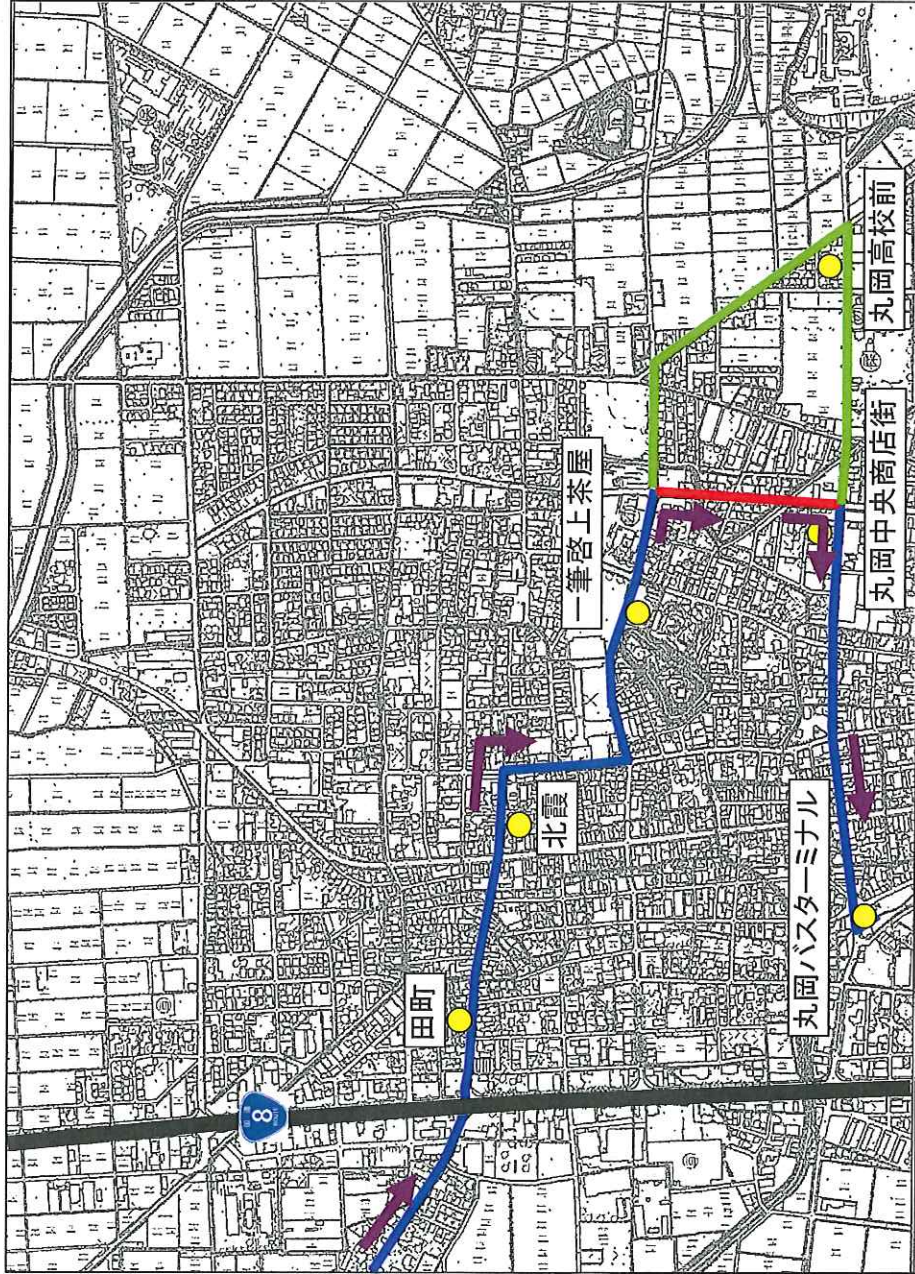

1 丸岡春江ルート 平成23年10月3日改定案

- 既存バス停
- 新設バス停

丸岡春江ルート【左回り】 第5便

現在
停留所名
丸岡バスターミナル
丸岡中央商店街
丸岡高校前
一筆啓上茶屋
北霞
田町
...

改定案
停留所名
霞の郷
城北
城北ふれあい会館前
仲村の家具
霞交番前
丸岡中央商店街
丸岡バスターミナル
丸岡中央商店街
丸岡高校前
一筆啓上茶屋
北霞
田町
...

丸岡春江ルート【右回り】 第6便

現在
停留所名
...
田町
北霞
一筆啓上茶屋
丸岡高校前
丸岡中央商店街
丸岡バスターミナル

改定案
停留所名
...
田町
北霞
一筆啓上茶屋
丸岡中央商店街
丸岡バスターミナル