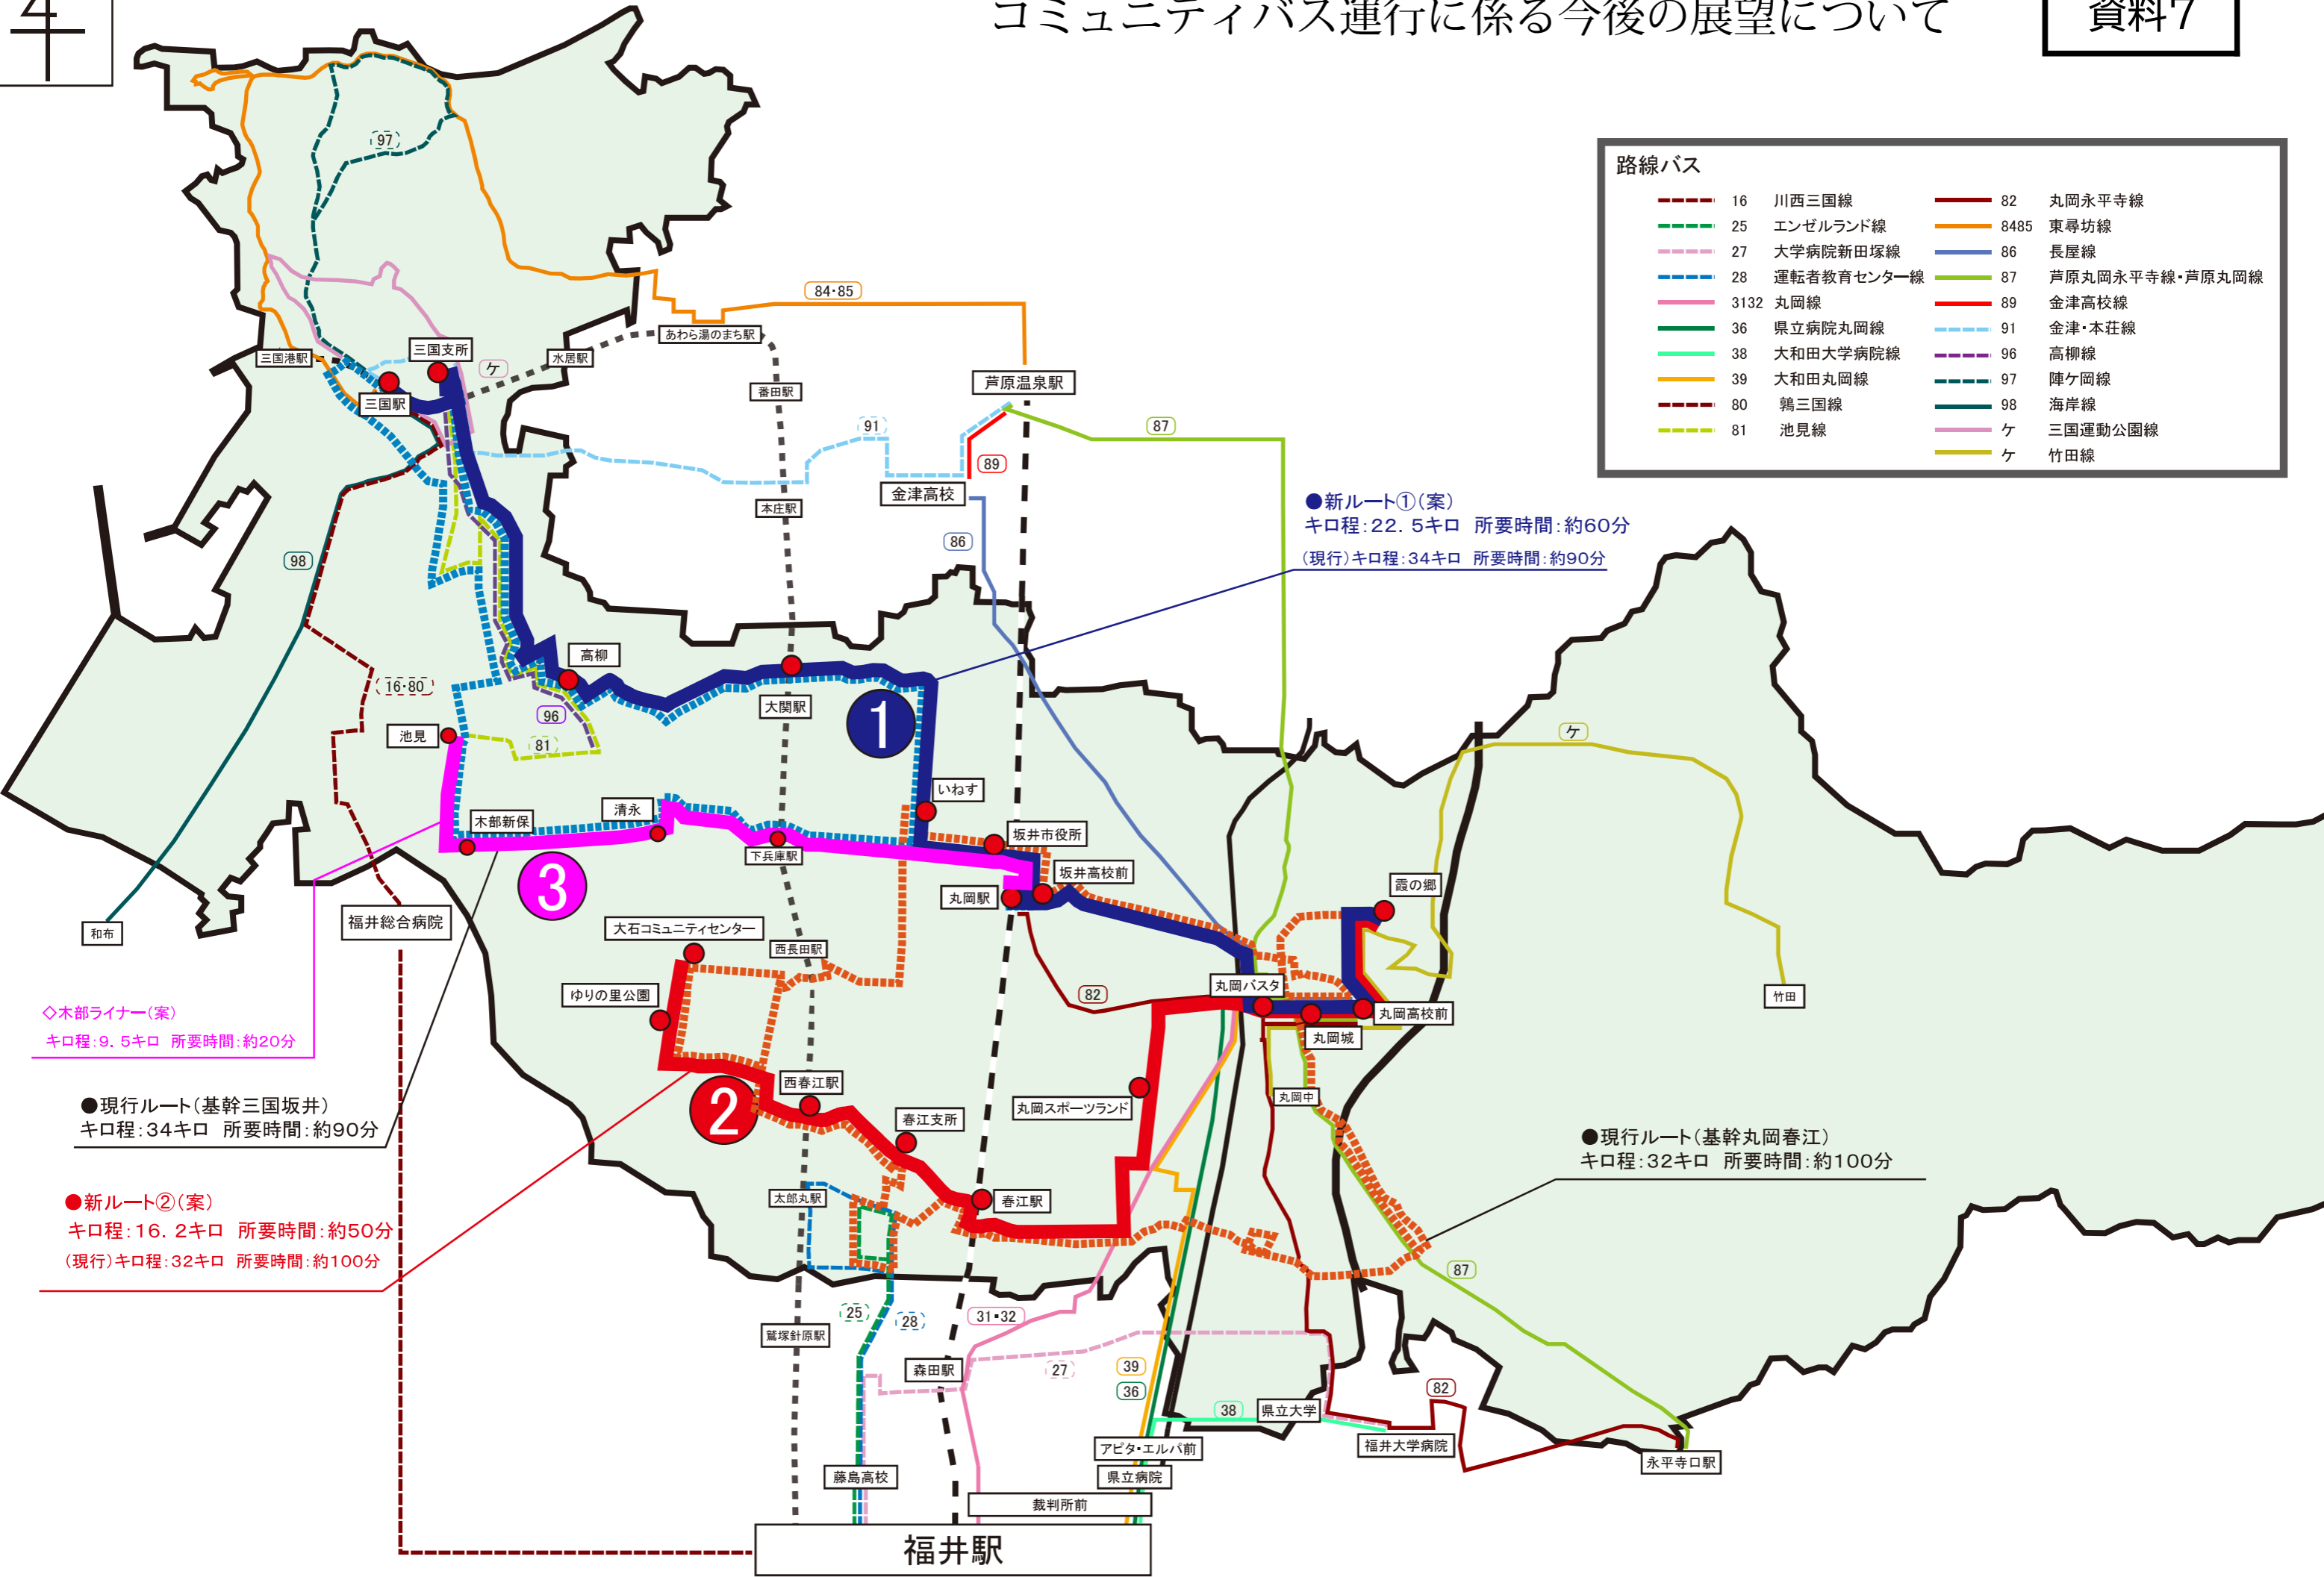

路線バス

16	川西三国線	82	丸岡永平寺線
25	エンゼランド線	8485	東尋坊線
27	大学病院新田塚線	86	長屋線
28	運転者教育センター線	87	芦原丸岡永平寺線・芦原丸岡線
3132	丸岡線	89	金津高校線
36	県立病院丸岡線	91	金津・本荘線
38	大和田大学病院線	96	高柳線
39	大和田丸岡線	97	陣ヶ岡線
80	鶉三国線	98	海岸線
81	池見線	ケ	三国運動公園線
		ケ	竹田線

●新ルート①(案)
 キロ程:22.5キロ 所要時間:約60分
 (現行)キロ程:34キロ 所要時間:約90分

◇木部ライナー(案)
 キロ程:9.5キロ 所要時間:約20分

●現行ルート(基幹三国坂井)
 キロ程:34キロ 所要時間:約90分

●新ルート②(案)
 キロ程:16.2キロ 所要時間:約50分
 (現行)キロ程:32キロ 所要時間:約100分

●現行ルート(基幹丸岡春江)
 キロ程:32キロ 所要時間:約100分

福井駅