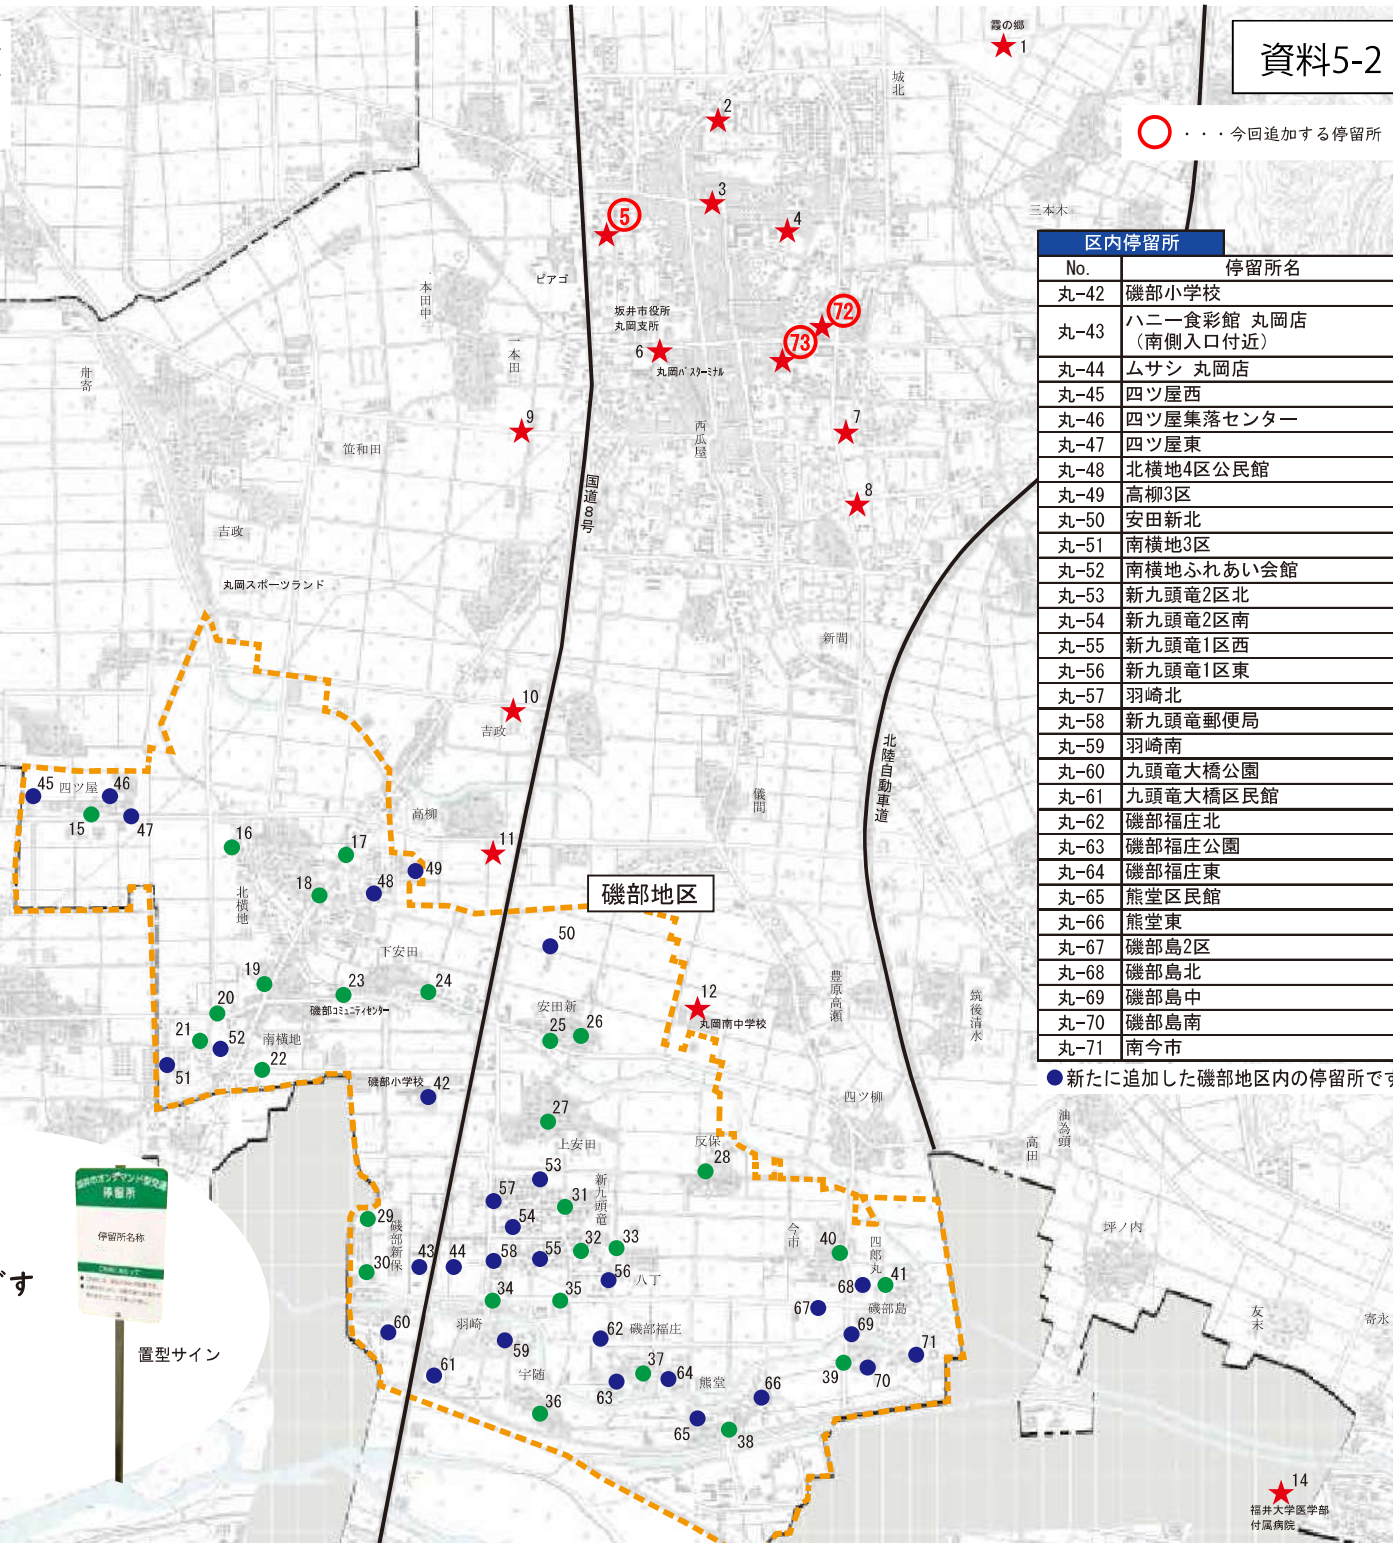

坂井市オンデマンド型交通実証実験 停留所の追加について(磯部地区)

指定停留所 ★ 磯部地区外の交通拠点や病院、買物先などです

No.	停留所名	周辺施設
丸-1	霞の里 (コミュニティバスのりば)	
丸-2	福岡内科クリニック	
丸-3	北霞	松井クリニック
丸-4	一筆啓上茶屋	丸岡城、手紙の館
丸-5	西里丸岡1区北	ピアゴ
丸-6	丸岡バスターミナル (バスのりば付近)	丸岡支所
丸-7	中瀬整形外科医院	ゲンキー、アオキ、かじ惣
丸-8	川崎皮膚科クリニック	
丸-9	キムクリニック	ハニー
丸-10	みつわ 丸岡店 (西口入口付近)	鈴木クリニック、吉政歯科、 つちだ小児科
丸-11	ゲンキー 丸岡店 (南側入口付近)	
丸-12	丸岡南中学校	
丸-13	JR春江駅	
丸-14	福井大学医学部附属病院 (コミュニティバスのりば)	
丸-72	丸岡中央商店街	パロー、ウエルシア
丸-73	都築眼科医院	
丸-74	春江病院	

No.	停留所名
丸-15	四ツ屋
丸-16	北横地
丸-17	北横地1区
丸-18	北横地2区
丸-19	福井信用金庫横地支店前
丸-20	南横地
丸-21	南横地西
丸-22	南横地1区
丸-23	磯部コミュニティセンター
丸-24	下安田
丸-25	安田新
丸-26	安田新東
丸-27	上安田
丸-28	反保
丸-29	磯部新保2区
丸-30	磯部新保1区
丸-31	新九頭竜2区
丸-32	新九頭竜1区
丸-33	八丁
丸-34	羽崎
丸-35	藤田神経内科病院前
丸-36	宇随
丸-37	磯部福庄
丸-38	熊堂
丸-39	磯部島
丸-40	今市
丸-41	四郎丸

● 新たに追加した磯部地区内の停留所です

実証実験での
「停留所」の目印です

坂井市オンデマンド型交通実証実験 停留所の追加について(春江東部地区)

既存停留所	
No.	停留所名
春-14	いちい野北
春-15	いちい野中央
春-16	いちい野・石仏
春-17	中筋三ツ屋
春-18	中筋高田
春-19	中筋北浦
春-20	春江東コミュニティセンター
春-21	中筋
春-22	中筋東
春-23	正蓮花
春-24	寄安金戸
春-25	寄安
春-26	定重

★ 春江東部地区外の交通拠点や病院、買物先などです

○ ……今回追加する停留所