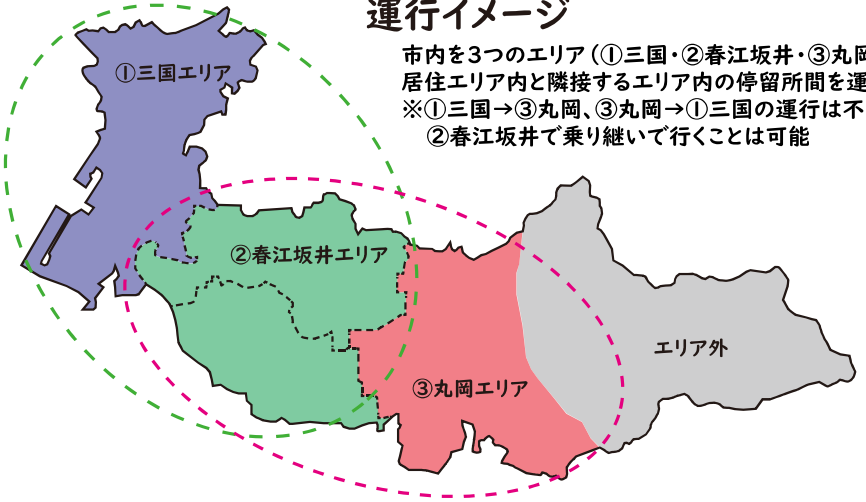

# 坂井市オンデマンド型交通 運行区域図【全体】

資料3-1

【資料3-2】①三国エリア

【資料3-3】②春江坂井エリア

【資料3-4】③丸岡エリア

区域1 三国春江坂井区域

## 運行イメージ

市内を3つのエリア(①三国・②春江坂井・③丸岡)に区分  
居住エリア内と隣接するエリア内の停留所間を運行  
※①三国→③丸岡、③丸岡→①三国の運行は不可  
②春江坂井で乗り継いで行くことは可能

区域2 丸岡春江坂井区域

エリア外

# 坂井市オンデマンド型交通 運行区域図 【①三国エリア】

資料3-2

# 坂井市オンデマンド型交通 運行区域図 【②春江坂井エリア】