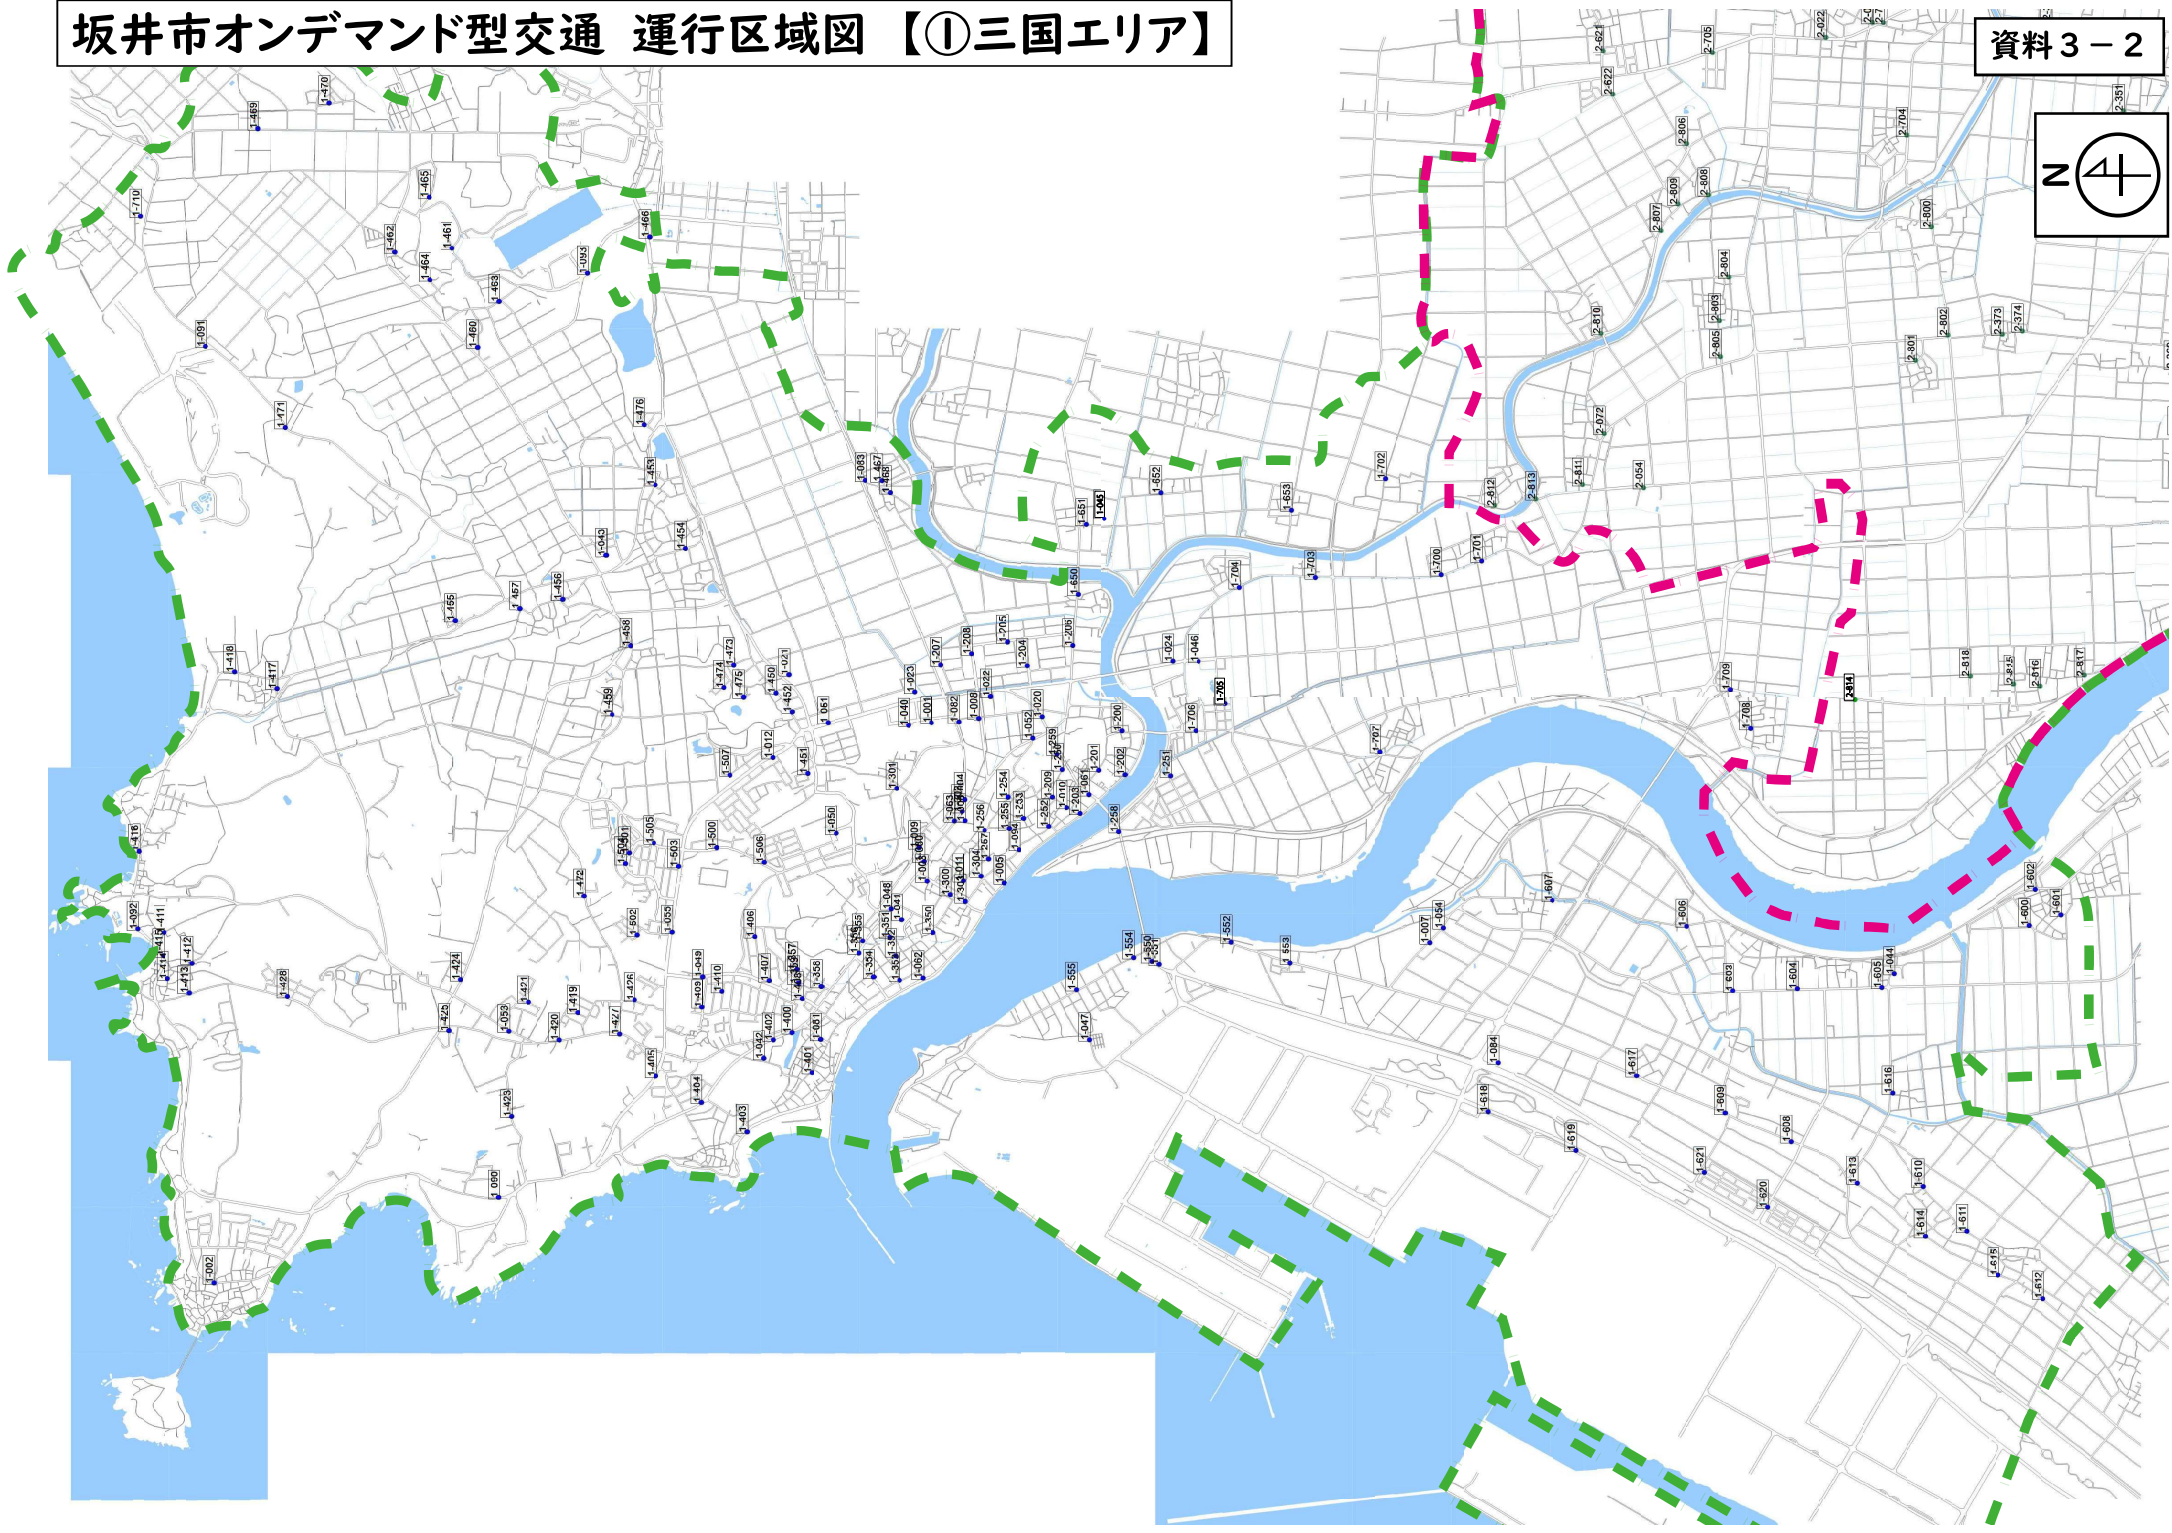

# 坂井市オンデマンド型交通 運行区域図【全体】

資料3-1

【資料3-2】①三国エリア

【資料3-3】②春江坂井エリア

【資料3-4】③丸岡エリア

区域1 三国春江坂井区域

## 運行イメージ

市内を3つのエリア(①三国・②春江坂井・③丸岡)に区分  
居住エリア内と隣接するエリア内の停留所間を運行  
※①三国→③丸岡、③丸岡→①三国の運行は不可  
②春江坂井で乗り継いで行くことは可能

区域2 丸岡春江坂井区域

エリア外

# 坂井市オンデマンド型交通 運行区域図 【①三国エリア】

資料3-2

# 坂井市オンデマンド型交通 運行区域図 【②春江坂井エリア】