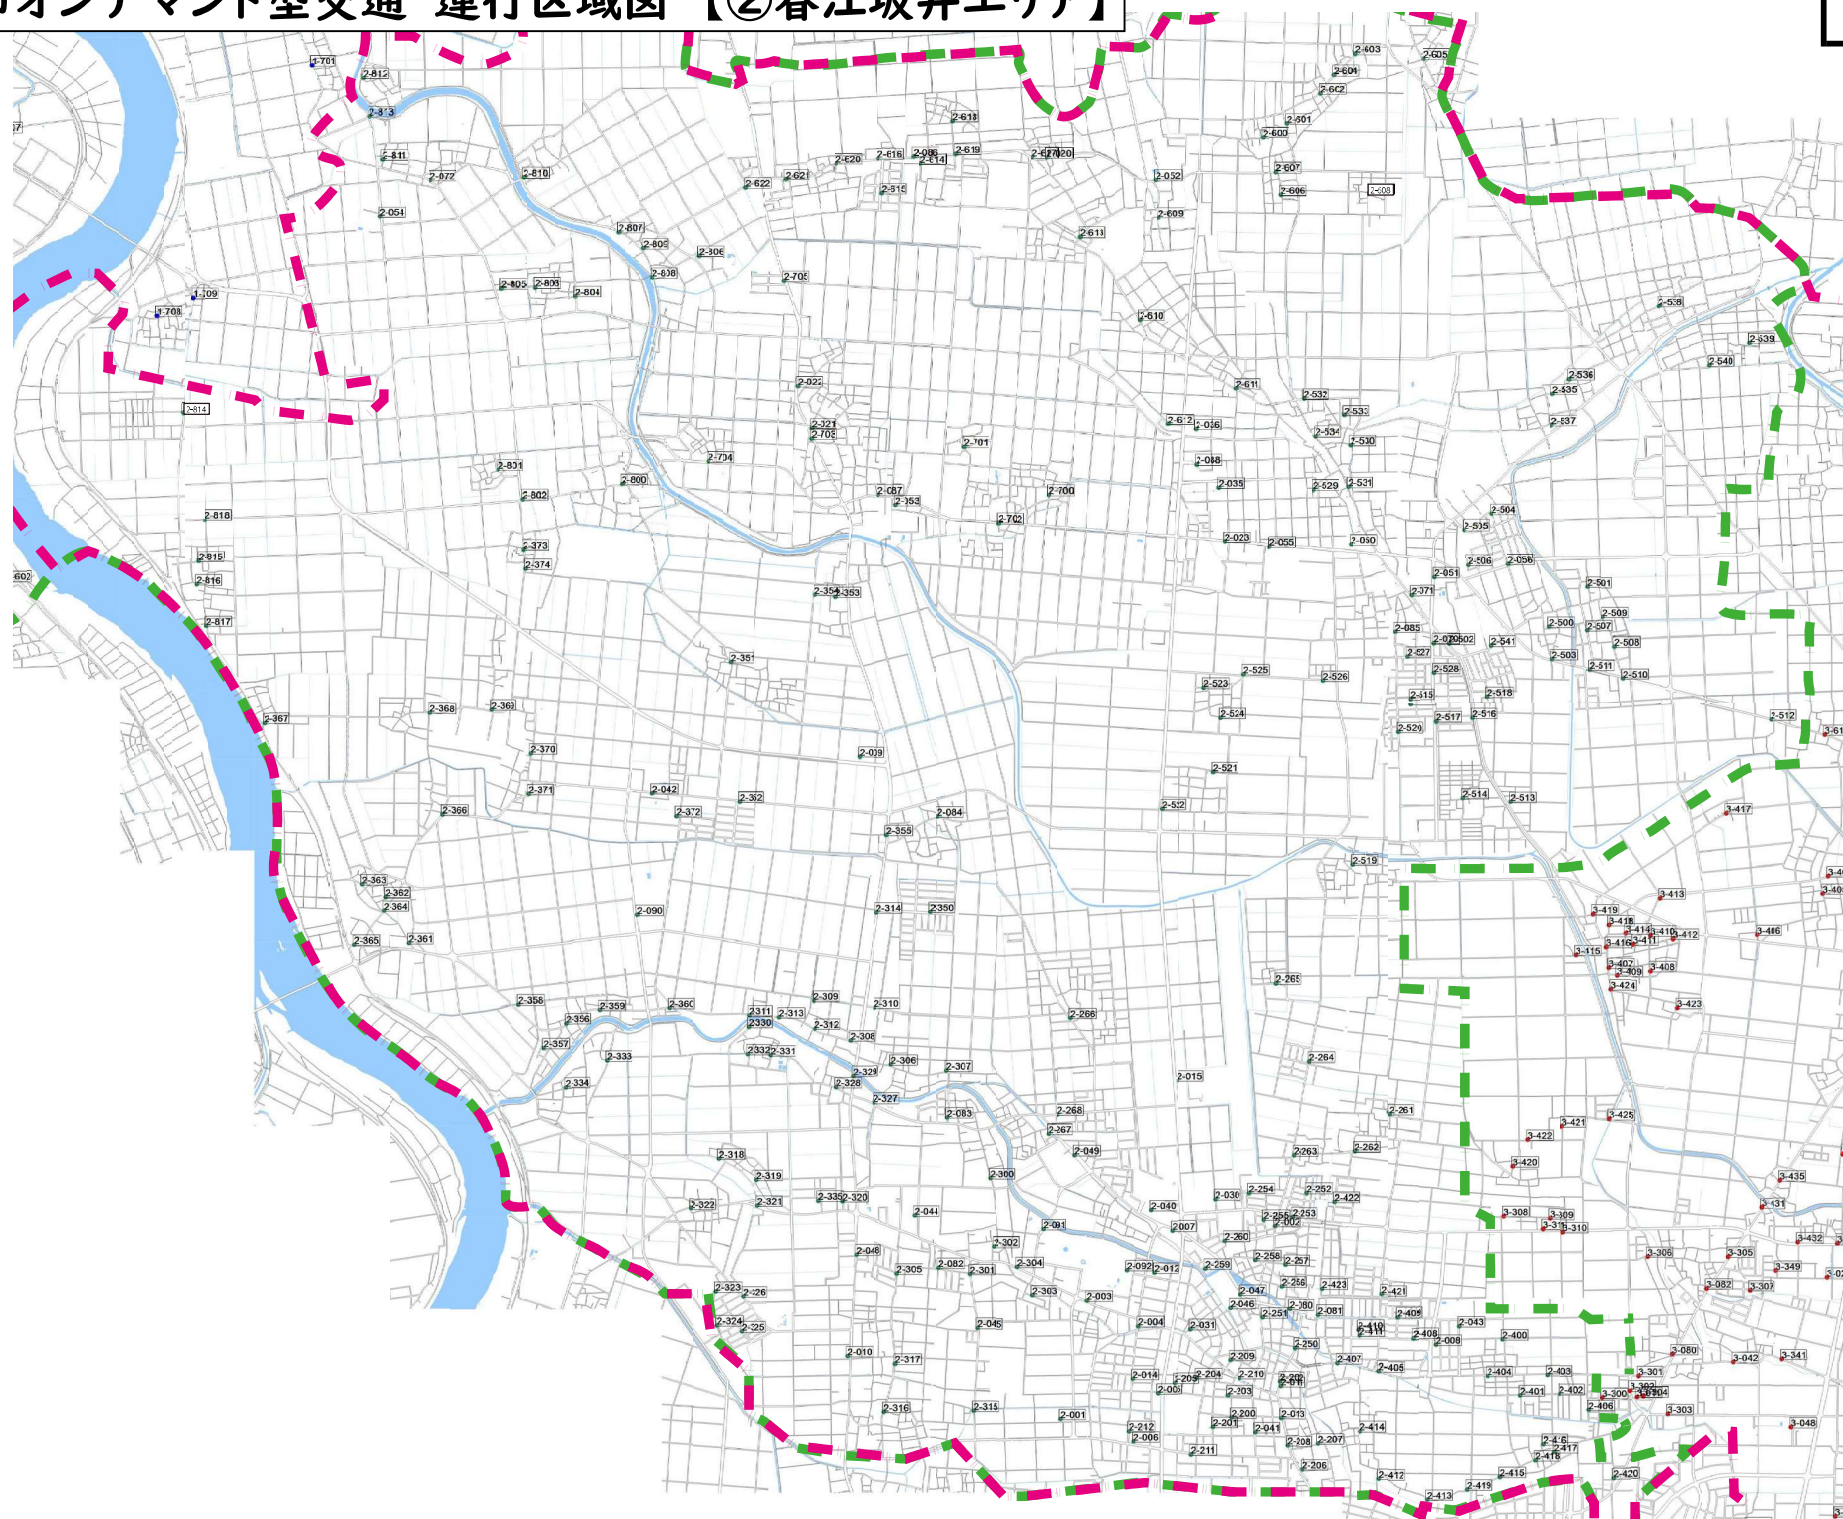

# 坂井市オンデマンド型交通 運行区域図【全体】

資料3-1

【資料3-2】①三国エリア

【資料3-3】②春江坂井エリア

【資料3-4】③丸岡エリア

区域1 三国春江坂井区域

## 運行イメージ

市内を3つのエリア(①三国・②春江坂井・③丸岡)に区分  
居住エリア内と隣接するエリア内の停留所間を運行  
※①三国→③丸岡、③丸岡→①三国の運行は不可  
②春江坂井で乗り継いで行くことは可能

区域2 丸岡春江坂井区域

エリア外

# 坂井市オンデマンド型交通 運行区域図 【①三国エリア】

資料3-2

# 坂井市オンデマンド型交通 運行区域図 【②春江坂井エリア】