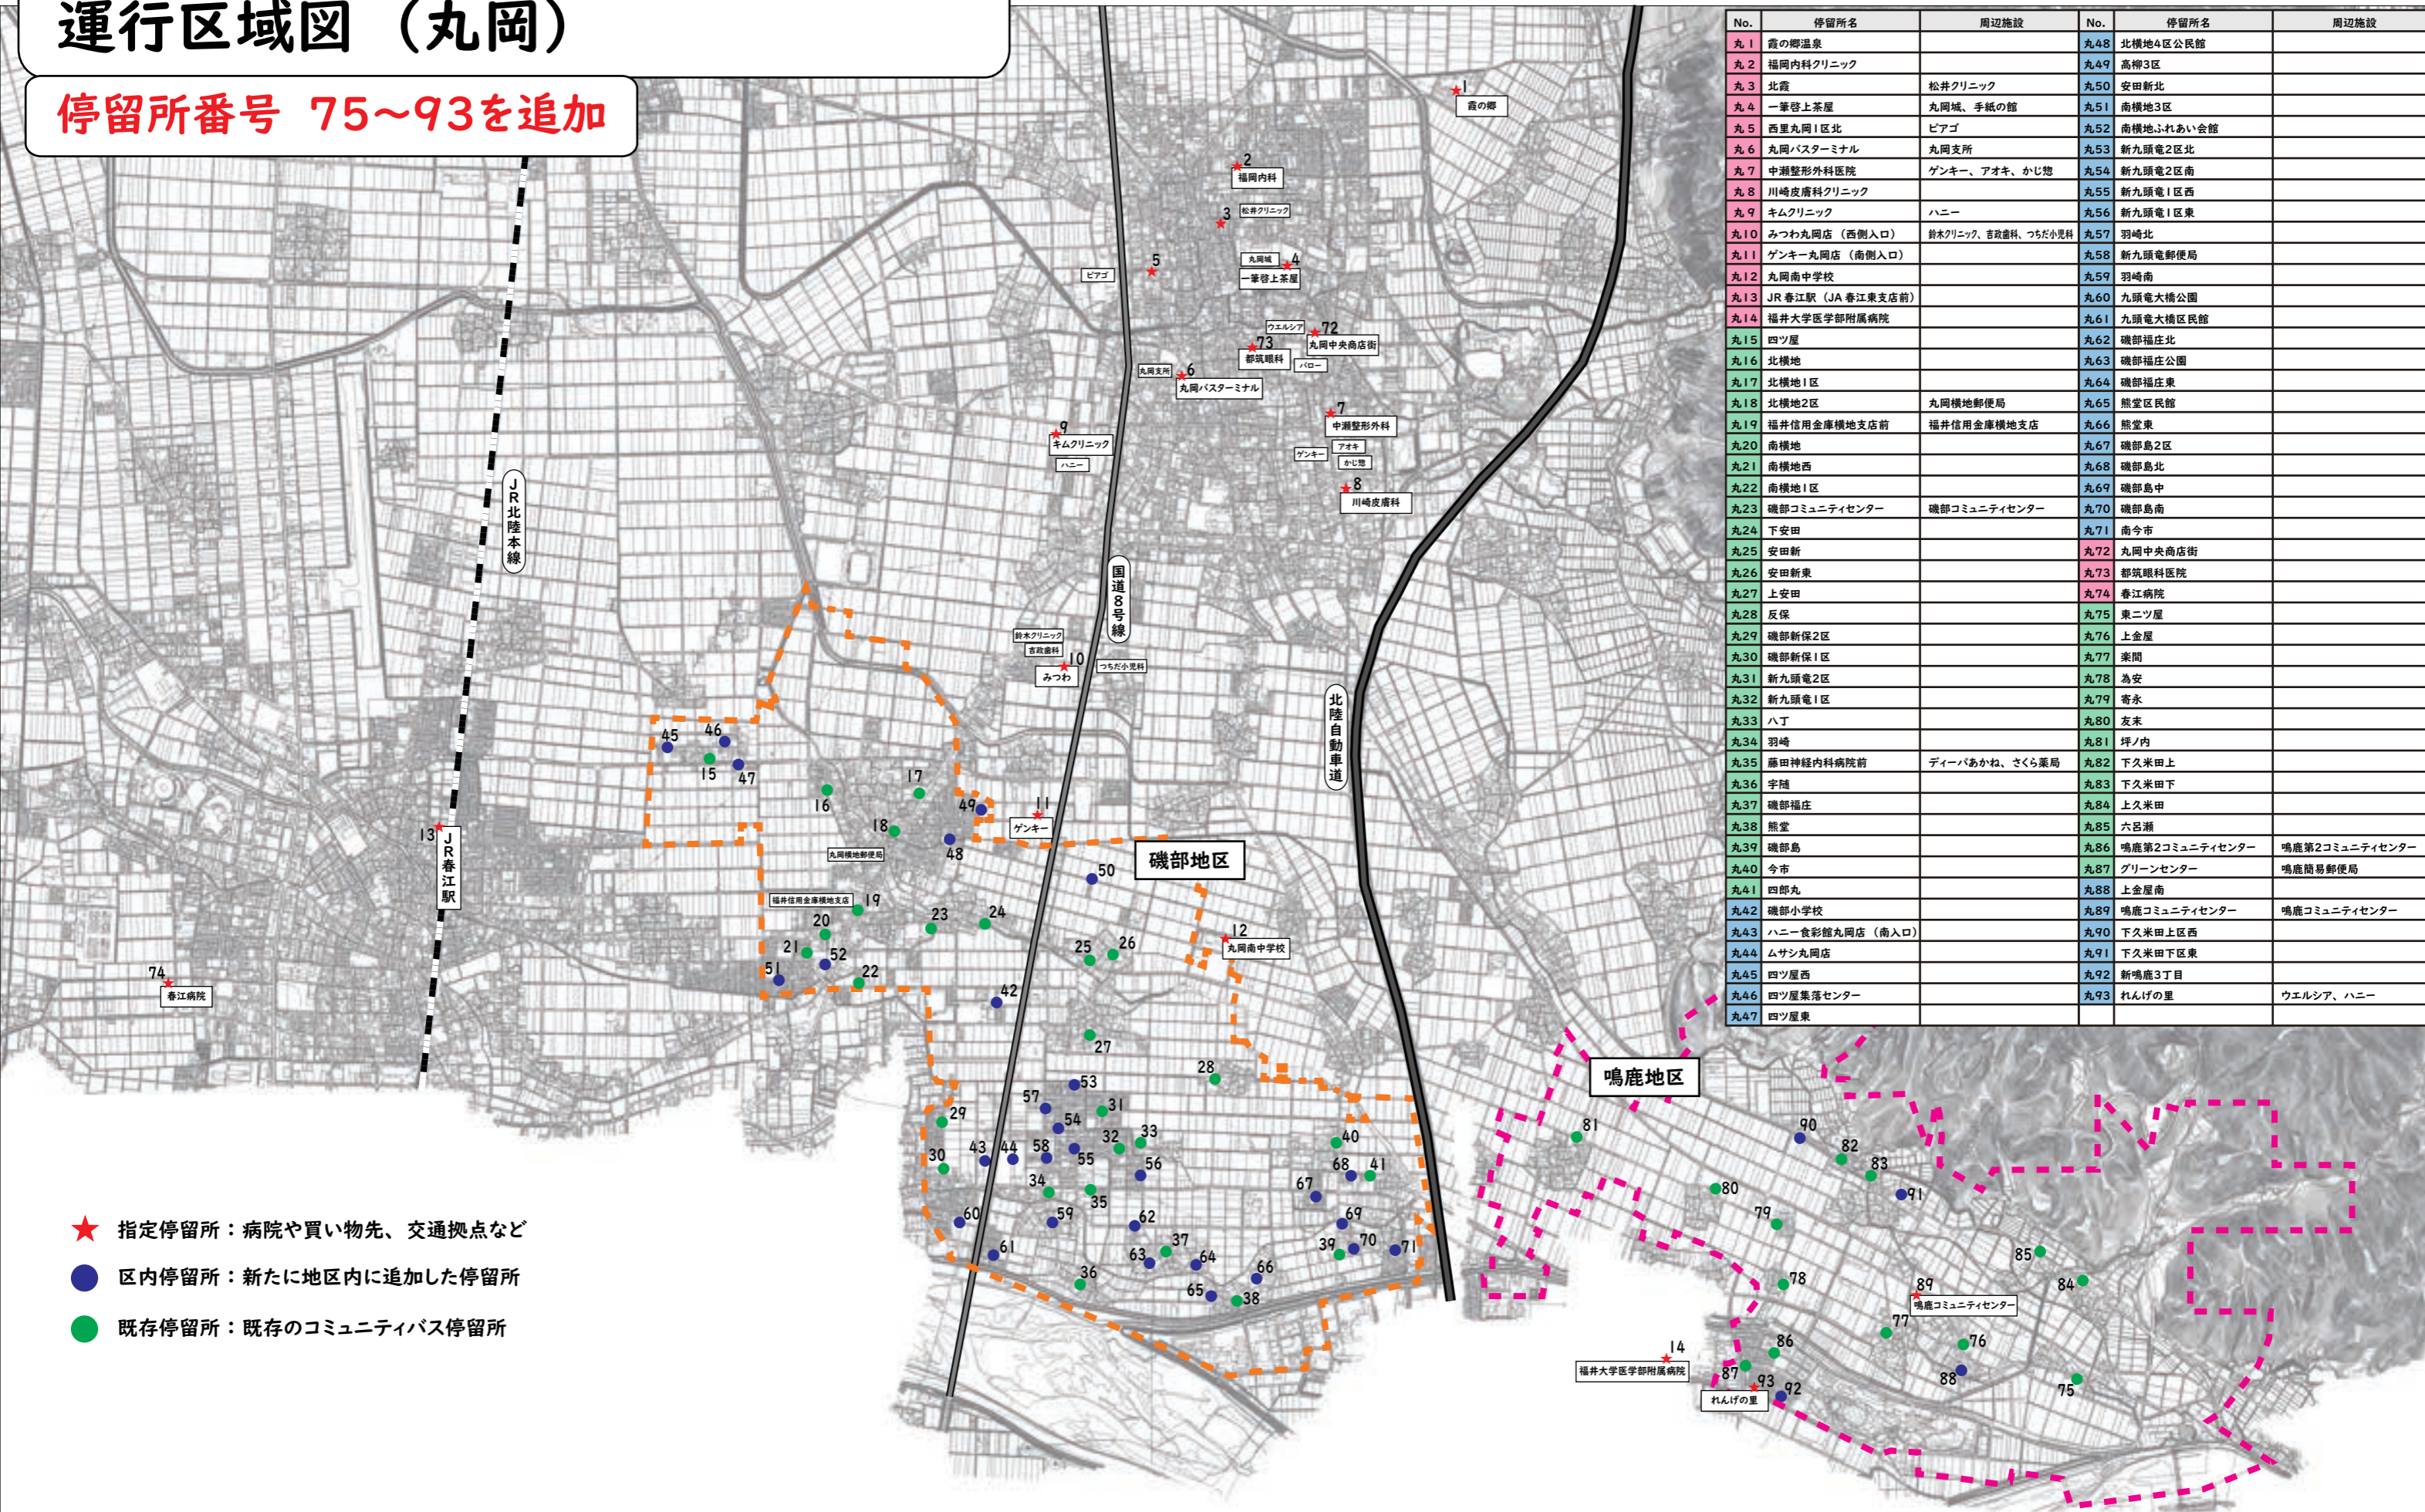

# 坂井市オンデマンド型交通実証実験 運行区域図（丸岡）

停留所番号 75~93を追加

- ★ 指定停留所：病院や買い物先、交通拠点など
- 区内停留所：新たに地区内に追加した停留所
- 既存停留所：既存のコミュニティバス停留所

No.	停留所名	周辺施設	No.	停留所名	周辺施設
丸1	霞の郷温泉		丸48	北横地4区公民館	
丸2	福岡内科クリニック		丸49	高柳3区	
丸3	北霞	松井クリニック	丸50	安田新北	
丸4	一筆啓上茶屋	丸岡城、手紙の館	丸51	南横地3区	
丸5	西里丸岡1区北	ピアゴ	丸52	南横地ふれあい会館	
丸6	丸岡バスターミナル	丸岡支所	丸53	新九頭電2区北	
丸7	中瀬整形外科医院	ゲンキー、アオキ、かじ惣	丸54	新九頭電2区南	
丸8	川崎皮膚科クリニック		丸55	新九頭電1区西	
丸9	キムクリニック	ハニー	丸56	新九頭電1区東	
丸10	みつわ丸岡店（西側入口）	鈴木クリニック、吉政歯科、つちだ小児科	丸57	羽崎北	
丸11	ゲンキー丸岡店（南側入口）		丸58	新九頭電郵便局	
丸12	丸岡南中学校		丸59	羽崎南	
丸13	JR春江駅（JA春江東支店前）		丸60	九頭電大橋公園	
丸14	福井大学医学部附属病院		丸61	九頭電大橋区民館	
丸15	四ツ屋		丸62	磯部福庄北	
丸16	北横地		丸63	磯部福庄公園	
丸17	北横地1区		丸64	磯部福庄東	
丸18	北横地2区	丸岡横地郵便局	丸65	熊堂区民館	
丸19	福井信用金庫横地支店前	福井信用金庫横地支店	丸66	熊堂東	
丸20	南横地		丸67	磯部島2区	
丸21	南横地西		丸68	磯部島北	
丸22	南横地1区		丸69	磯部島中	
丸23	磯部コミュニティセンター	磯部コミュニティセンター	丸70	磯部島南	
丸24	下安田		丸71	南今市	
丸25	安田新		丸72	丸岡中央商店街	
丸26	安田新東		丸73	都筑眼科医院	
丸27	上安田		丸74	春江病院	
丸28	反保		丸75	東二ツ屋	
丸29	磯部新保2区		丸76	上金屋	
丸30	磯部新保1区		丸77	楽間	
丸31	新九頭電2区		丸78	為安	
丸32	新九頭電1区		丸79	寄永	
丸33	八丁		丸80	友末	
丸34	羽崎		丸81	坪ノ内	
丸35	藤田神経内科病院前	ディーバあかね、さくら薬局	丸82	下久米田上	
丸36	宇随		丸83	下久米田下	
丸37	磯部福庄		丸84	上久米田	
丸38	熊堂		丸85	六呂瀬	
丸39	磯部島		丸86	鳴鹿第2コミュニティセンター	鳴鹿第2コミュニティセンター
丸40	今市		丸87	グリーンセンター	鳴鹿簡易郵便局
丸41	四郎丸		丸88	上金屋南	
丸42	磯部小学校		丸89	鳴鹿コミュニティセンター	鳴鹿コミュニティセンター
丸43	ハニー食彩館丸岡店（南入口）		丸90	下久米田上区西	
丸44	ムサン丸岡店		丸91	下久米田下区東	
丸45	四ツ屋西		丸92	新鳴鹿3丁目	
丸46	四ツ屋集落センター		丸93	れんげの里	ウエルシア、ハニー
丸47	四ツ屋東				