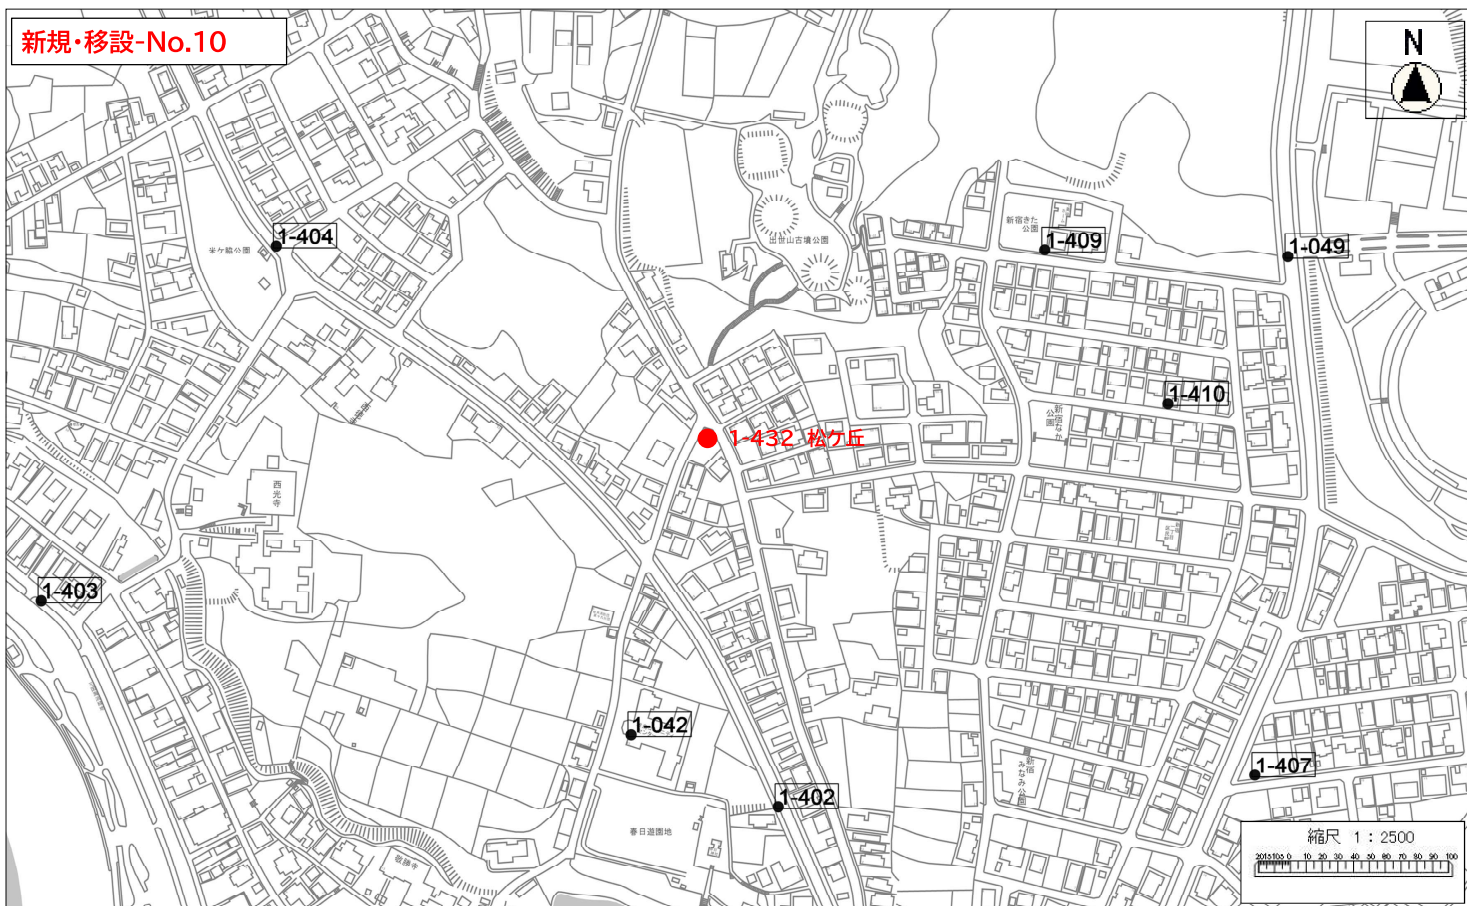

新規・移設-No.10