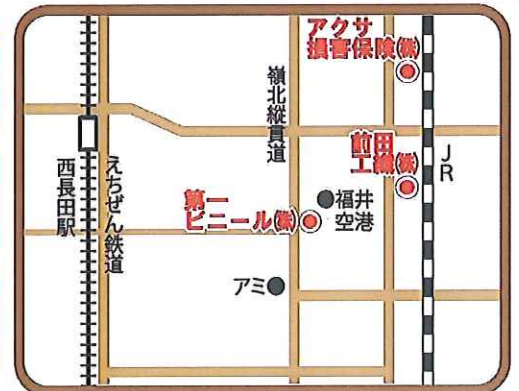

ベンリくんのご利用案内

((運行日))

平日のみ

((運行時間))

西長田発 7:40~19:00

((料金))

片道乗車券
(西長田駅~前田工機) 350円

- 電車の到着に合わせて運行
- 帰りは、えちぜん鉄道ご利用の1時間半前に下記にお電話ください。
- 1枚分お得なベンリくん回数券(11枚綴り: 3,500円)もございます。
  【電車運賃の回数券(11枚綴り: 5,000円)もございます】

((行き))

西長田駅に到着後1分で乗り換え出来ます。
行き先をお申し出下さい。各事業所までお送りします!

((帰り))

電車の時刻1時間半前に ☎ 0120-222-241へ
お電話下さい。各事業所までお迎えに行きます!

ベンリくんのご予約は

ケイカン交通株式会社 ☎ 0120-222-241

えちぜん鉄道株式会社 お客様相談室 ☎ 0120-840-508 (8:00 ~ 21:00)