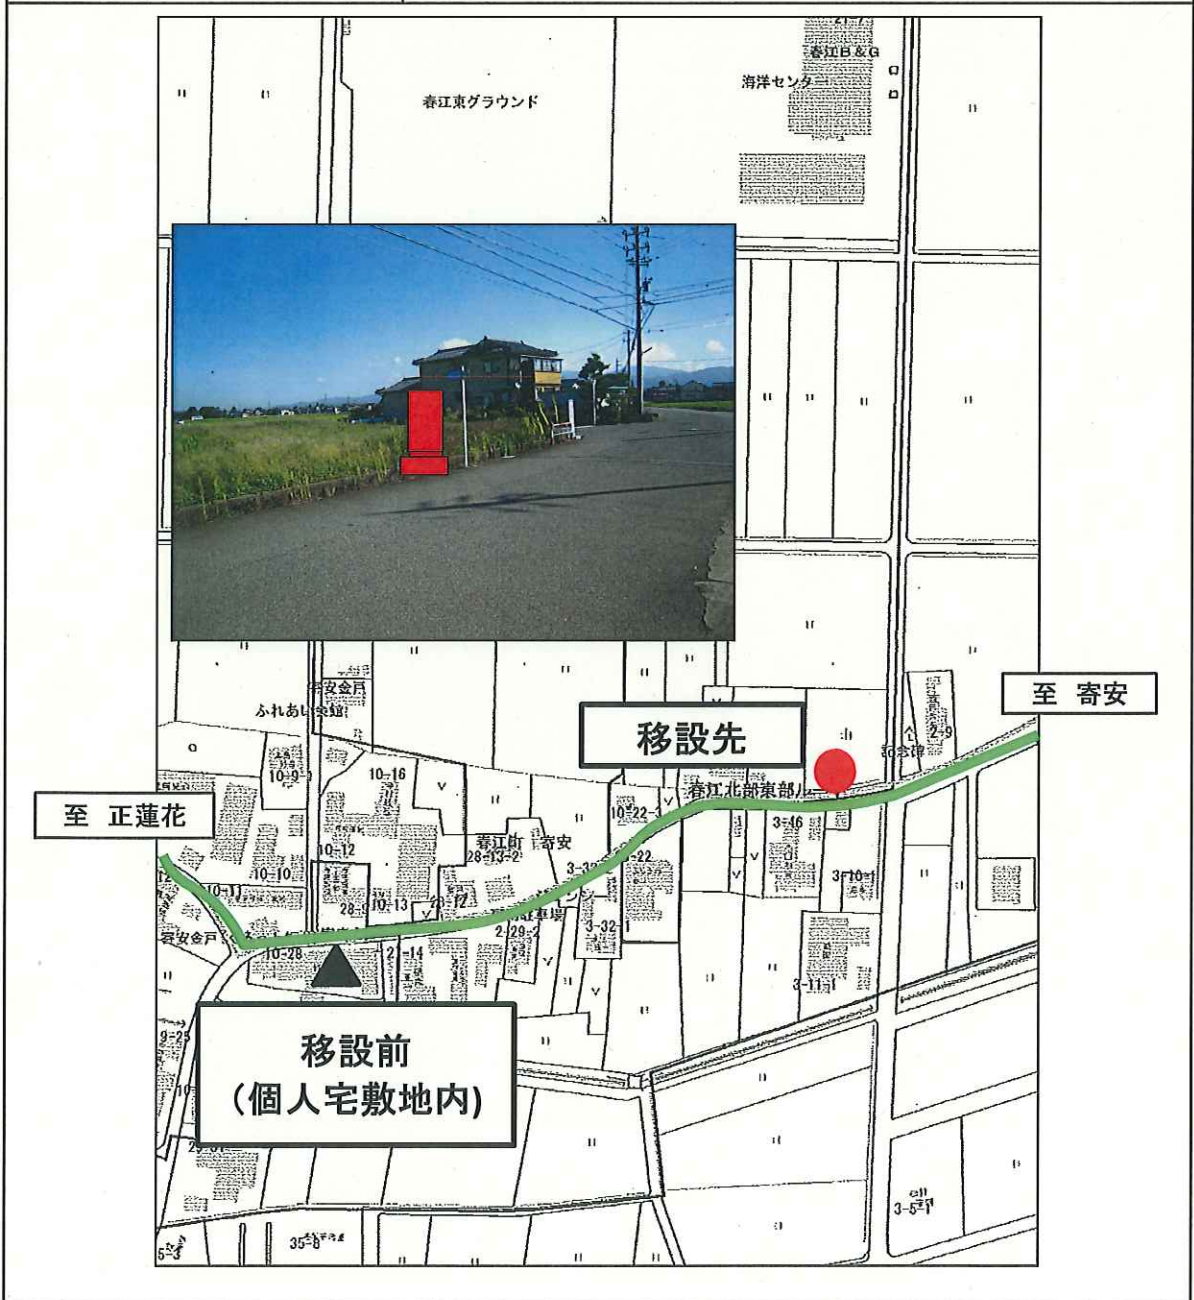

①バス停留所の移設について

(事後承認案件)

移設日：平成24年10月15日

該当停留所	寄安金戸
-------	------

該当ルート	春江北部東部ルート
-------	-----------

設置場所	市道正蓮花丸岡線 (道路端)
------	----------------

地番	坂井市春江町寄安第1号7番地 南側
----	-------------------

②バス停留所の移設について

(事後承認案件)

移設日：平成24年10月15日

該当停留所	儀間
-------	----

該当ルート	高棕中ルート	
設置場所	区共有地 (京福バス停横)	県道磯部島西瓜屋線沿い
地番	坂井市丸岡町儀間第18号12番地1	