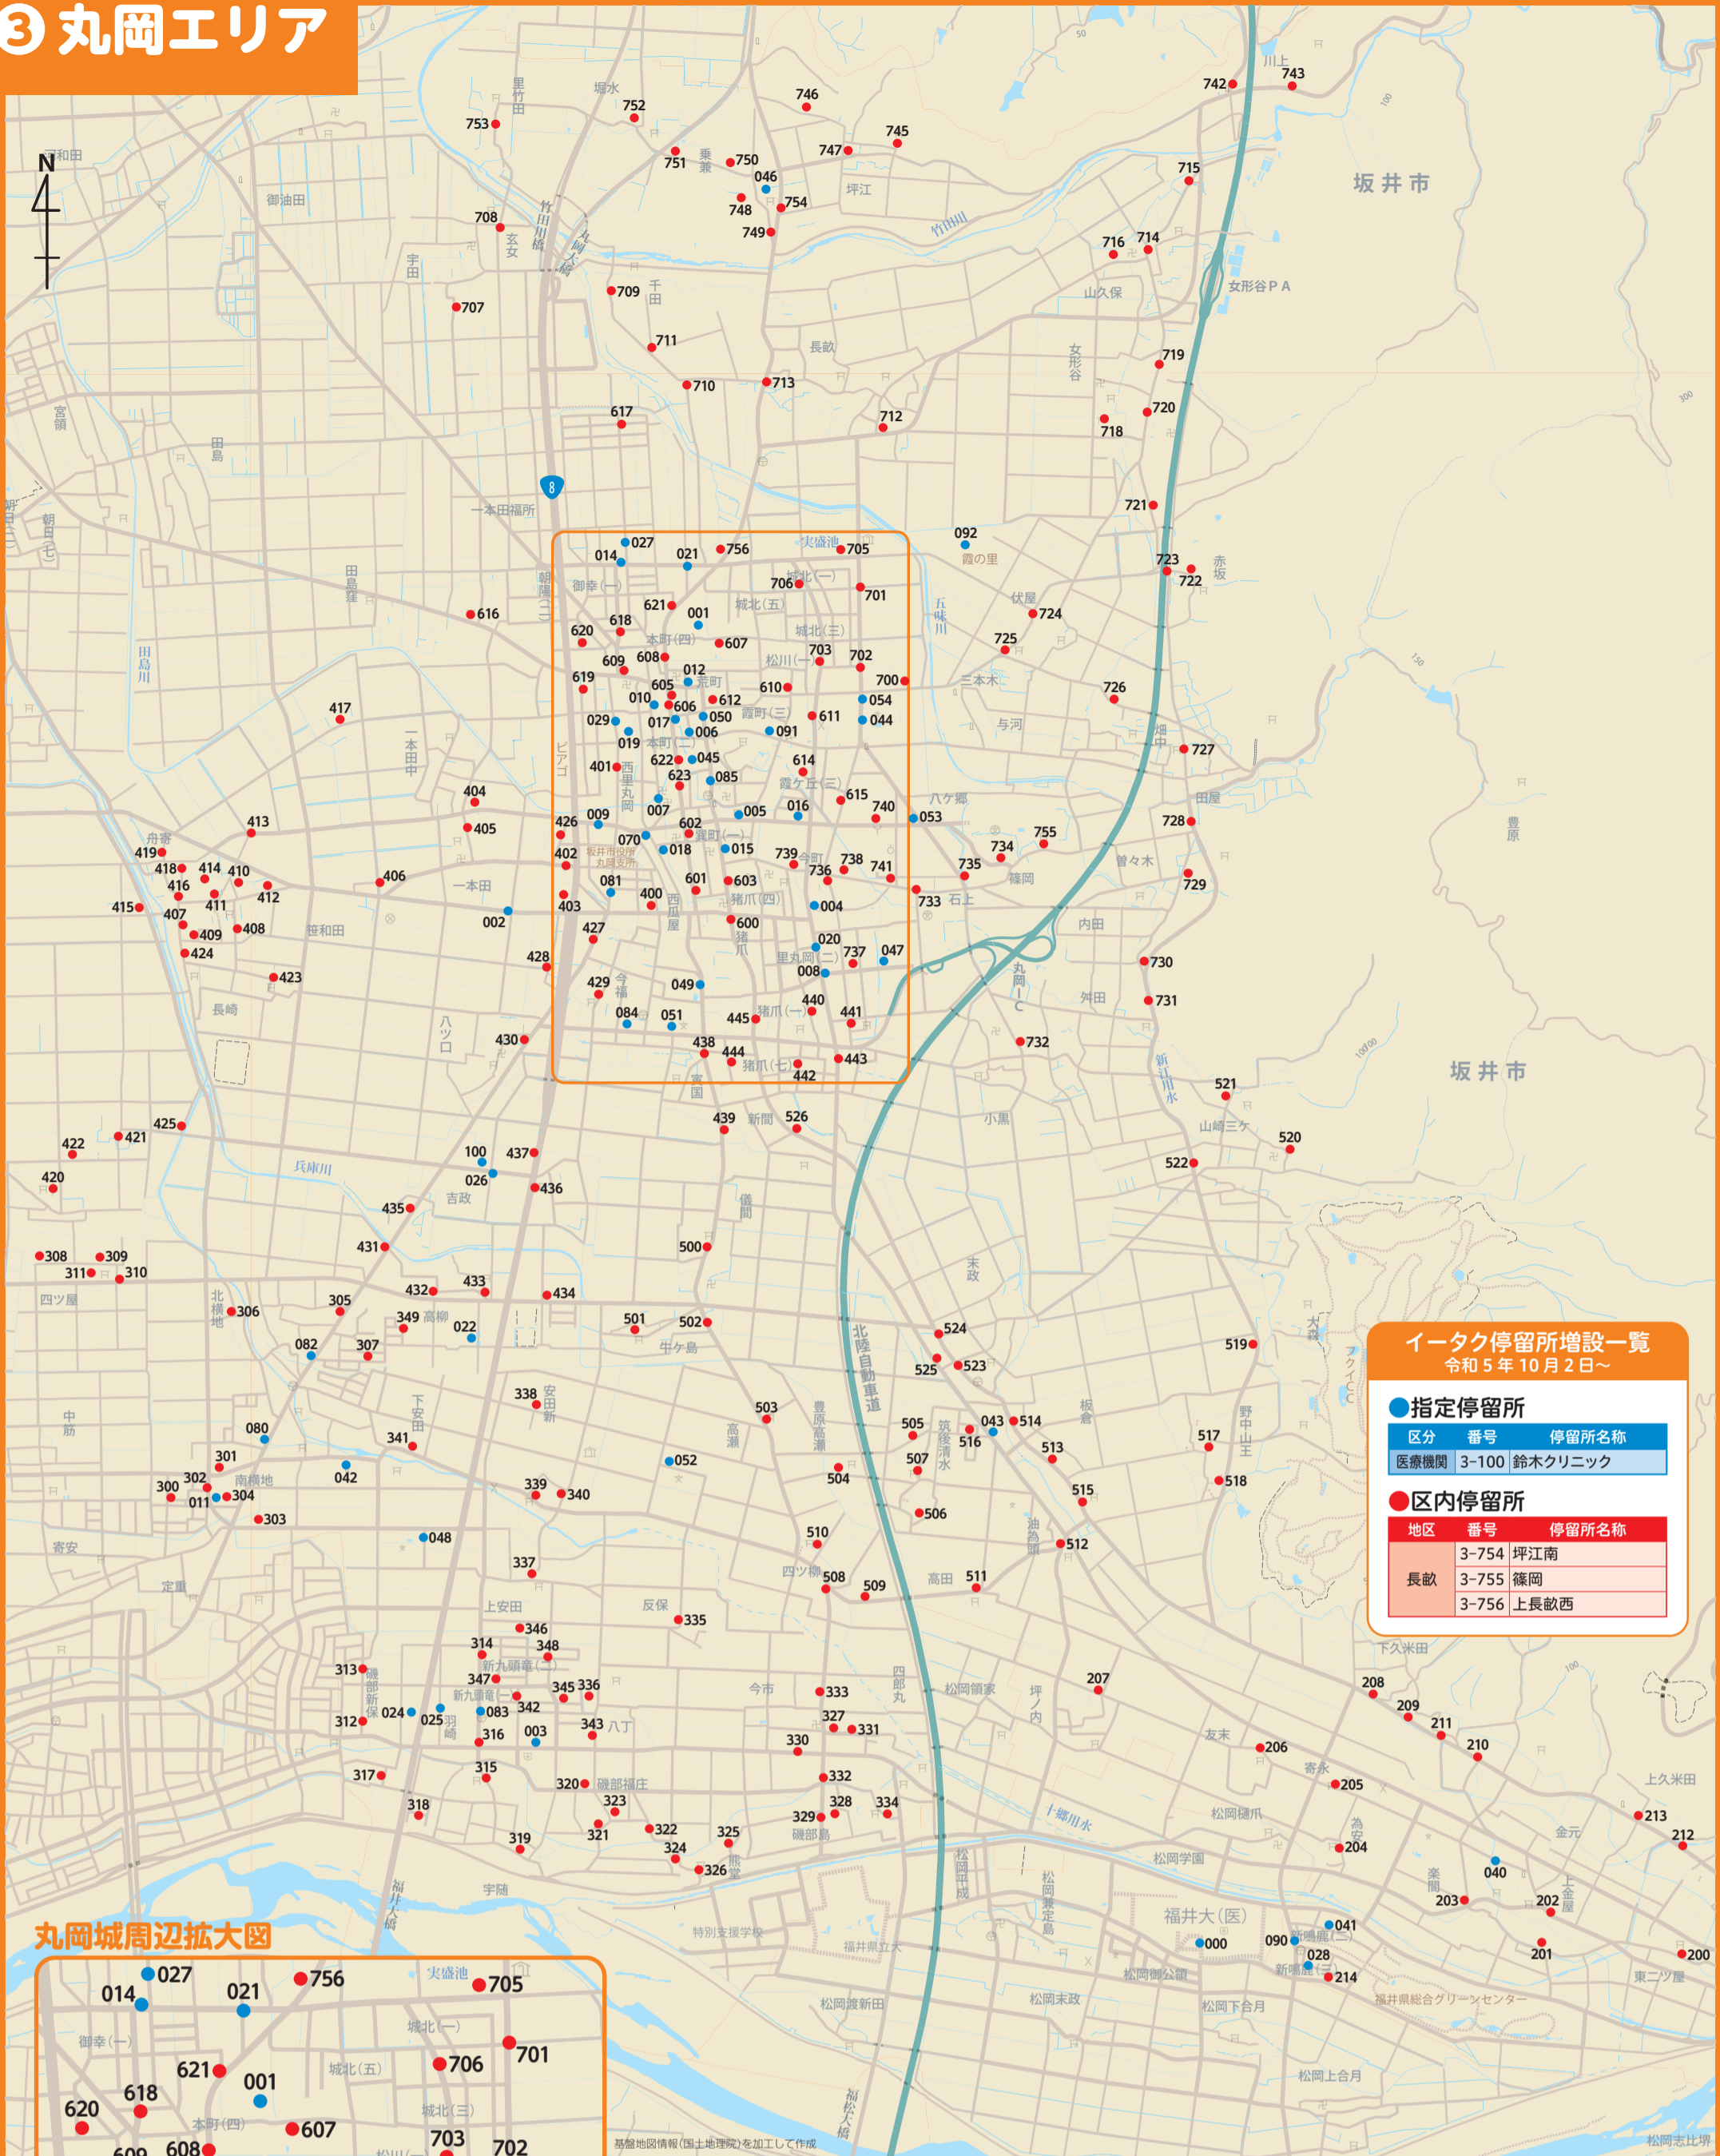

丸岡エリア

イータク停留所増設一覧 令和5年10月2日～

指定停留所

区分	番号	停留所名称
医療機関	3-100	鈴木クリニック

区内停留所

地区	番号	停留所名称
長畝	3-754	坪江南
	3-755	篠岡
	3-756	上長畝西

丸岡城周辺拡大図

指定停留所

区分	番号	停留所名称	区分	番号	停留所名称
医療機関	3-000	福井大学医学部附属病院	公共施設	3-040	鳴鹿コミュニティセンター
	3-001	福岡内科クリニック		3-041	鳴鹿第二コミュニティセンター
	3-002	キムクリニック		3-042	磯部コミュニティセンター
	3-003	藤田神経内科病院前		3-043	高棟東部コミュニティセンター
	3-004	中瀬整形外科医院		3-044	のうねの郷コミュニティセンター
	3-005	都筑眼科医院		3-045	丸岡城のまちコミュニティセンター
	3-006	東外科医院		3-046	のうねの郷第二コミュニティセンター前
	3-007	ヒガン内科医院		3-047	丸岡運動公園
	3-008	川崎皮膚科クリニック		3-048	磯部小学校
	3-009	ささはら整形外科		3-049	高棟小学校
買物先	3-010	伊藤クリニック	3-050	平章校前	
	3-011	つばさ内科クリニック	3-051	丸岡中学校前	
	3-012	北霞 (松井クリニック付近)	3-052	丸岡南中	
	3-014	霞歯科クリニック	3-053	丸岡高校前	
	3-015	小原歯科医院	3-054	長畝小学校前	
	3-016	丸岡中央商店街	金融機関	3-070	丸岡バスターミナル (丸岡支所、高棟コミュニティセンター付近)
	3-017	梶川歯科医院		3-081	西里丸岡 (JA丸岡支店付近)
	3-018	徳増歯科医院		3-082	北横地2区 (丸岡横地郵便局付近)
	3-019	清水歯科医院		3-083	新丸岡郵便局
	3-100	鈴木クリニック		3-084	今福 (丸岡郵便局付近)
3-020	里丸岡 (かじ惣丸岡店 他 付近)	3-085		丸岡郵便局	
3-021	ゲンキー丸岡店	その他施設		3-090	グリーンセンター
3-022	ゲンキー丸岡店			3-091	一筆啓上茶屋 (丸岡城付近)
3-024	ハニー食彩館 丸岡店 (南側入口)			3-092	霞の郷
3-025	ムサシ 丸岡店				
3-026	みつわ丸岡店				
3-027	コメリ丸岡店前				
3-028	食彩館れんげの里				
3-029	西里丸岡1区北 (ピアゴ丸岡店付近)				

※竹田地区は今回の運行エリアには含まれません。