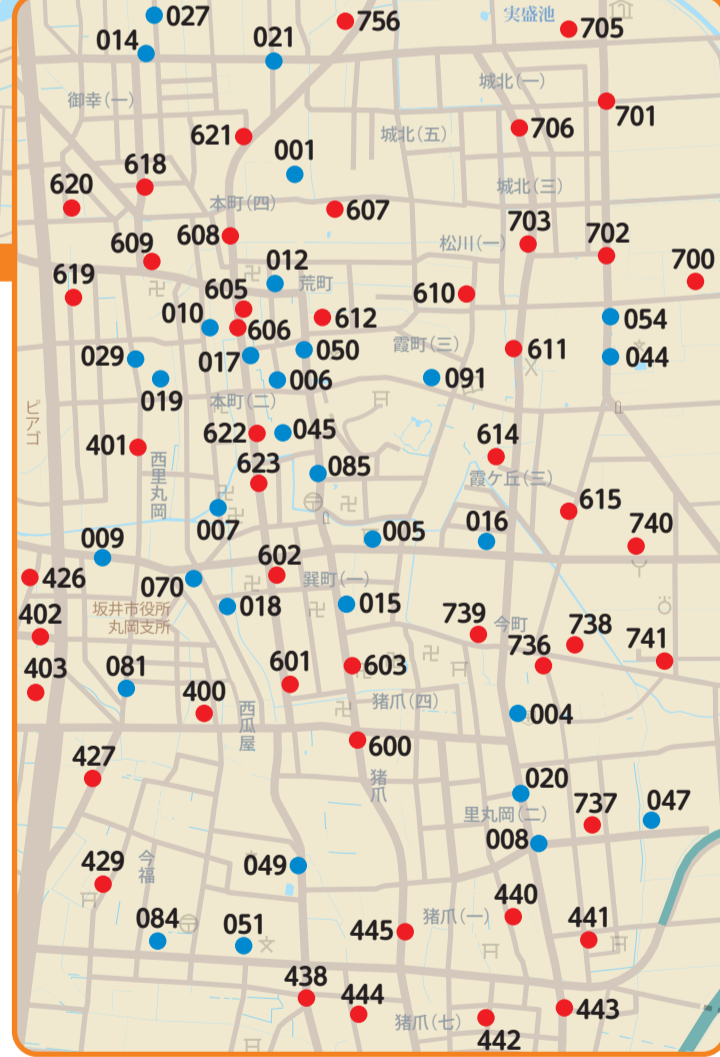

丸岡エリア

イータク停留所増設一覧 令和5年10月2日～

指定停留所

区分	番号	停留所名称
医療機関	3-100	鈴木クリニック

区内停留所

地区	番号	停留所名称
長畝	3-754	坪江南
	3-755	篠岡
	3-756	上長畝西

丸岡城周辺拡大図

指定停留所

区分	番号	停留所名称	区分	番号	停留所名称
医療機関	3-000	福井大学医学部附属病院	公共施設	3-040	鳴鹿コミュニティセンター
	3-001	福岡内科クリニック		3-041	鳴鹿第二コミュニティセンター
	3-002	キムクリニック		3-042	磯部コミュニティセンター
	3-003	藤田神経内科病院前		3-043	高棟東部コミュニティセンター
	3-004	中瀬整形外科医院		3-044	のうねの郷コミュニティセンター
	3-005	都筑眼科医院		3-045	丸岡城のまちコミュニティセンター
	3-006	東外科医院		3-046	のうねの郷第二コミュニティセンター前
	3-007	ヒガン内科医院		3-047	丸岡運動公園
	3-008	川崎皮膚科クリニック		3-048	磯部小学校
	3-009	ささはら整形外科		3-049	高棟小学校
買物先	3-010	伊藤クリニック	3-050	平章校前	
	3-011	つばさ内科クリニック	3-051	丸岡中学校前	
	3-012	北霞 (松井クリニック付近)	3-052	丸岡南中	
	3-014	霞歯科クリニック	3-053	丸岡高校前	
	3-015	小原歯科医院	3-054	長畝小学校前	
	3-016	丸岡中央商店街	金融機関	3-070	丸岡バスターミナル (丸岡支所、高棟コミュニティセンター付近)
	3-017	梶川歯科医院		3-081	西里丸岡 (JA丸岡支店付近)
	3-018	徳増歯科医院		3-082	北横地2区 (丸岡横地郵便局付近)
	3-019	清水歯科医院		3-083	新丸岡郵便局
	3-100	鈴木クリニック		3-084	今福 (丸岡郵便局付近)
3-020	里丸岡 (かじ惣丸岡店 他 付近)	3-085		丸岡郵便局	
3-021	ゲンキー丸岡店	その他施設		3-090	グリーンセンター
3-022	ゲンキー丸岡店			3-091	一筆啓上茶屋 (丸岡城付近)
3-024	ハニー食彩館 丸岡店 (南側入口)			3-092	霞の郷
3-025	ムサシ 丸岡店				
3-026	みつわ丸岡店				
3-027	コメリ丸岡店前				
3-028	食彩館れんげの里				
3-029	西里丸岡1区北 (ピアゴ丸岡店付近)				

※竹田地区は今回の運行エリアには含まれません。