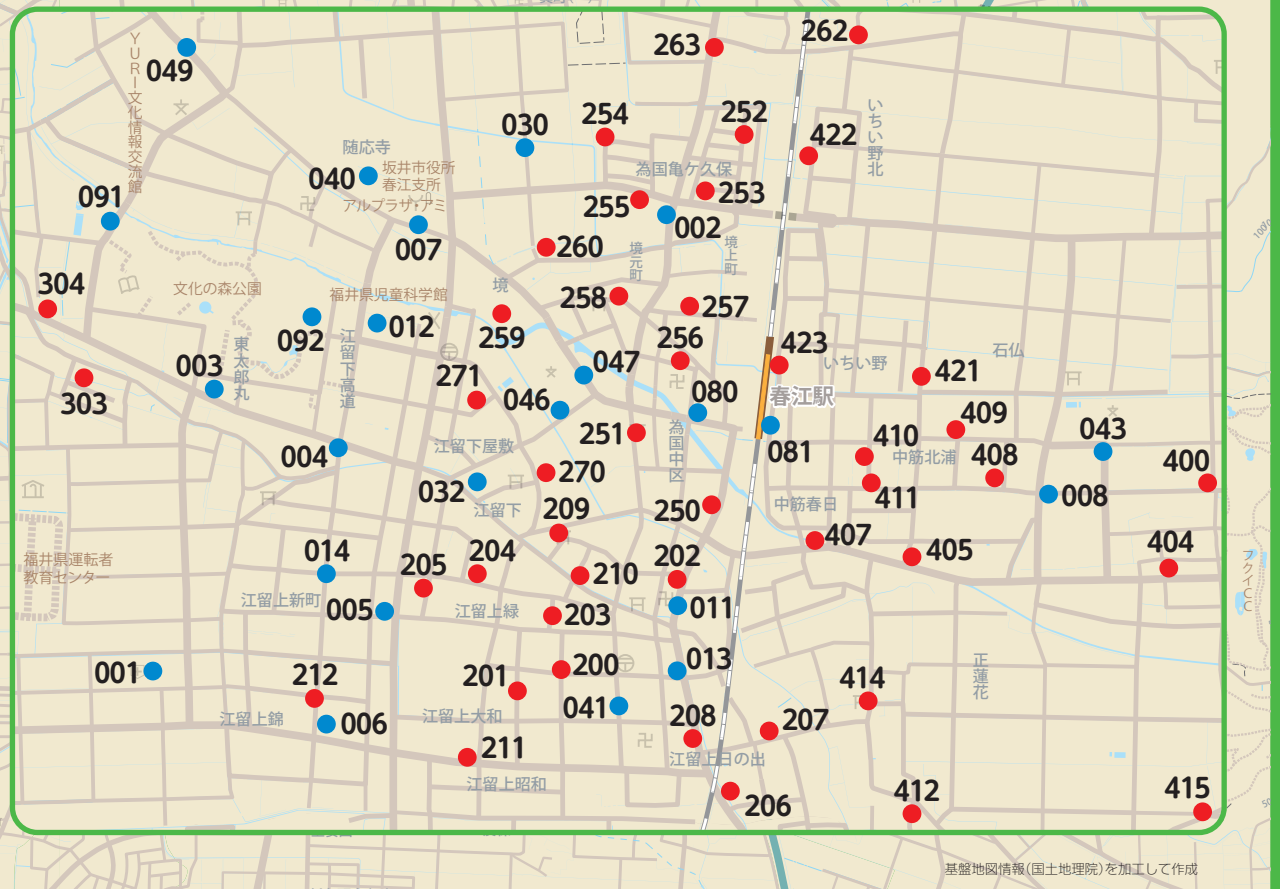

●指定停留所

区分	番号	停留所名称
医療機関	2-001	春江病院
	2-002	為国平成(豊田内科医院付近)
	2-003	東太郎丸(大野内科消化器科医院付近)
	2-004	石黒皮膚科前
	2-005	フルハシ歯科
	2-006	鈴木眼科クリニック
	2-007	城戸歯科医院
	2-008	クリニックはるさか
	2-009	島崎歯科医院
	2-010	ふみむら歯科クリニック
	2-011	大野歯科医院
	2-012	菜の花こころのクリニック
	2-013	江留上中央(はつせがわ歯科医院付近)
買物先	2-014	江留上新町(春日レディースクリニック付近)
	2-015	はるそら内科クリニック
	2-020	野村医院
	2-021	森瀬クリニック
	2-022	森瀬歯科前
	2-023	坂井老人福祉センター(南後歯科医院付近)
	2-030	随応寺北(ハーツ春江 他 付近)
	2-035	プラント2
	2-036	コメリパワー
	2-032	ゲンキー江留下店
公共施設	2-040	坂井市役所 春江支所
	2-041	江留上コミュニティセンター
	2-042	大石コミュニティセンター
	2-043	春江東コミュニティセンター
	2-044	春江西コミュニティセンター
	2-045	ガーデンハイツ春江
2-046	春江小学校	
2-047	春江小学校東	

区分	番号	停留所名称
公共施設	2-048	春江西小学校
	2-049	春江中学校
	2-050	坂井市役所 ★
	2-051	東十郷コミュニティセンター
	2-052	大関友進館(大関コミュニティセンター)
	2-053	兵庫コミュニティセンター
	2-054	木部小学校
	2-055	坂井図書館
	2-056	中宮領・西宮領
	2-057	坂井木部コミュニティセンター
2-100	運転免許センター	
金融機関	2-070	新庄(福井銀行坂井町支店・坂井郵便局付近)
	2-071	福井信用 金庫 坂井支店
	2-072	高柳(坂井)
	2-080	JR春江駅
	2-081	中筋駅前(JR春江駅付近)
	2-082	太郎丸エンゼルランド駅
	2-083	西春江ハートピア駅
	2-084	西長田(西長田ゆりの里駅付近)
交通結節点	2-085	JR丸岡駅
	2-086	大関駅
	2-087	下兵庫こうふく駅
	2-088	いねす
	2-090	ゆりの里
	2-091	ハートピア春江
	2-092	エンゼルランドふくい
	その他施設	

★三国<->丸岡間を移動する際の乗り継ぎポイントとしてお使いください。

●区内停留所

地区	番号	停留所名称
中部	2-200	大和区公園
	2-201	江留上大和南
	2-202	江留上本町
	2-203	江留上緑公園
	2-204	江留上緑中央
	2-205	江留上緑西
	2-206	日の出ふれあい会館
	2-207	江留上日の出東
	2-208	江留上日の出西
	2-209	江留上旭西
南部	2-210	江留上旭
	2-211	江留上昭
	2-212	江留上昭和
	2-213	江留上錦
	2-250	為国幸
	2-251	為国西の宮
	2-252	亀ヶ久保ふれあい会館
	2-253	亀ヶ久保
	2-254	新為国北
	2-255	新為国南
中部	2-256	境上町南
	2-257	境上町中央
	2-258	境区公民館
	2-259	境元町公園
	2-260	境元町北
	2-261	沖布目東
	2-262	沖布目
	2-263	沖布目西
	2-264	豊島
	2-265	大針
東部	2-266	藤鷲塚八幡神社前
	2-267	いちい荘
	2-268	江留中

春江駅周辺拡大図

イータク停留所増設一覧  
令和5年10月2日～

区分	番号	停留所名称
買物先	2-032	ゲンキー江留下店
公共施設	2-100	運転免許センター

●区内停留所

地区	番号	停留所名称
中部	2-269	藤鷲塚白山神社前
	2-270	江留下ふれあい会館
	2-271	江留下公園
西部	2-336	サンシャインゆり前
	2-375	大牧北
北部	2-376	大牧南
	2-377	大牧中
	2-378	大牧東
	2-379	大牧西
大関	2-623	豊楽園前
	2-819	折戸集落センター