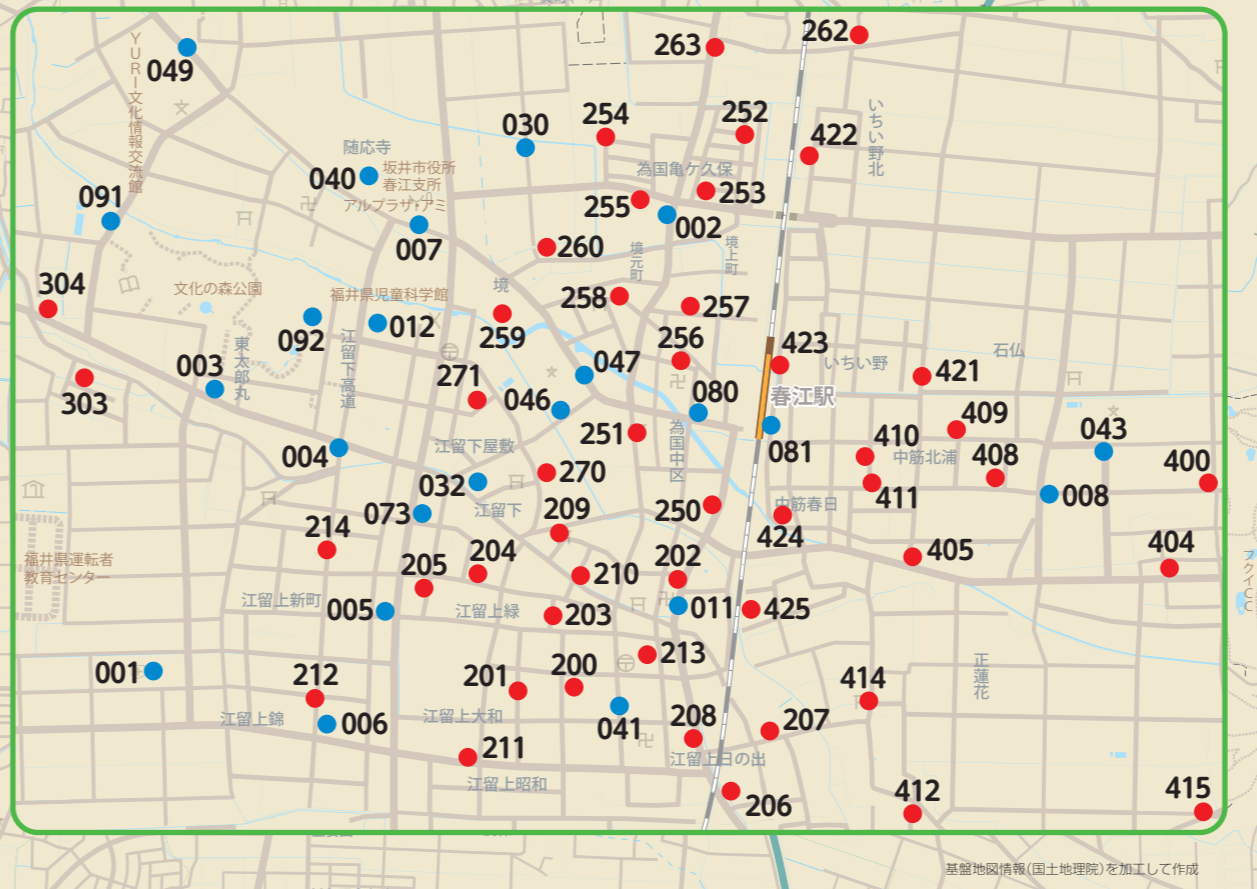

② 春江坂井エリア

●指定停留所

区分	番号	停留所名称
医療機関	2-001	春江病院
	2-002	為国平成(豊田内科医院付近)
	2-003	東太郎丸(大野内科消化器科医院付近)
	2-004	石黒皮膚科前
	2-005	フルハン歯科
	2-006	鈴木眼科クリニック
	2-007	城戸歯科医院
	2-008	クリニックはるさか
	2-009	島崎歯科医院
	2-010	ふみむら歯科クリニック
	2-011	大野歯科医院
	2-012	菜の花こころのクリニック
	2-015	はるそら内科クリニック
	2-020	野村医院
	2-021	森瀬クリニック
買物先	2-030	随応寺北(ハーツ春江 他 付近)
	2-032	ゲンキー江留下店
	2-035	プラント 2
	2-036	コモリパワ
	2-040	坂井市役所 春江支所
	2-041	江留上コミュニティセンター
	2-042	大石コミュニティセンター
	2-043	春江東コミュニティセンター
	2-044	春江西コミュニティセンター
	2-045	ガーデンハイツ春江(運転免許センター付近)
	2-046	春江小学校
	2-047	春江小学校東
	2-048	春江西小学校
	2-049	春江中学校
	2-051	東十郷コミュニティセンター

区分	番号	停留所名称	
公共施設	2-052	大関友誼館(大関コミュニティセンター)	
	2-053	兵庫コミュニティセンター	
	2-054	木部小学校	
	2-055	坂井図書館	
	2-056	中宮領・西宮領(坂井こども園付近)	
	2-057	坂井木部コミュニティセンター	
	2-100	運転免許センター	
	金融機関	2-070	新庄(福井銀行坂井町支店、坂井郵便局付近)
		2-071	福井信用金庫 坂井支店
		2-072	高柳(坂井)(木部郵便局付近)
2-073		福井信用金庫 春江中央支店	
2-080		春江駅	
2-081		中筋駅前(春江駅付近)	
2-082		太郎丸エンゼルランド駅	
2-083		西春江ハートピア駅	
2-084		西長田(西長田ゆりの里駅付近)	
2-085		丸岡駅	
交通結節点	2-086	大関駅	
	2-087	下兵庫こうふく駅	
	2-088	いなす	
	2-090	ゆりの里	
	2-091	ハートピア春江	
	2-092	エンゼルランドふくい	
	その他施設	2-050	ゆりの里
		2-051	エンゼルランドふくい

★三国⇄丸岡間を移動する際の乗り継ぎポイントとしてお使いください。

●区内停留所

地区	番号	停留所名称
南部	2-200	江留上大和
	2-201	江留上大和南
	2-202	江留上本町
	2-203	江留上緑公園
2-204	江留上緑中央	

春江駅周辺拡大図

地区	番号	停留所名称
南部	2-205	江留上緑西
	2-206	日の出ふれあい会館
	2-207	江留上日の出東
	2-208	江留上日の出西
	2-209	江留上旭西
	2-210	江留上旭
	2-211	江留上昭和
	2-212	江留上錦
	2-213	中央区ふれあい会館
	2-214	江留上新町
中部	2-250	為国幸
	2-251	為国西の宮
	2-252	亀ヶ久保ふれあい会館
	2-253	亀ヶ久保
	2-254	新為国北
	2-255	新為国南
	2-256	境上町南
	2-257	境上町中央
	2-258	境区公民館
	2-259	境元町公園
東十郷	2-260	境元町北
	2-261	沖布目東
	2-262	沖布目
	2-263	沖布目西
	2-264	豊島
	2-265	大針
	2-266	藤鷲塚八幡神社前
	2-267	いちい荘
	2-268	江留中
	2-269	藤鷲塚白山神社前
大関	2-270	江留下ふれあい会館
	2-271	江留下公園
	2-272	藤鷲塚団地
	2-273	藤鷲塚東