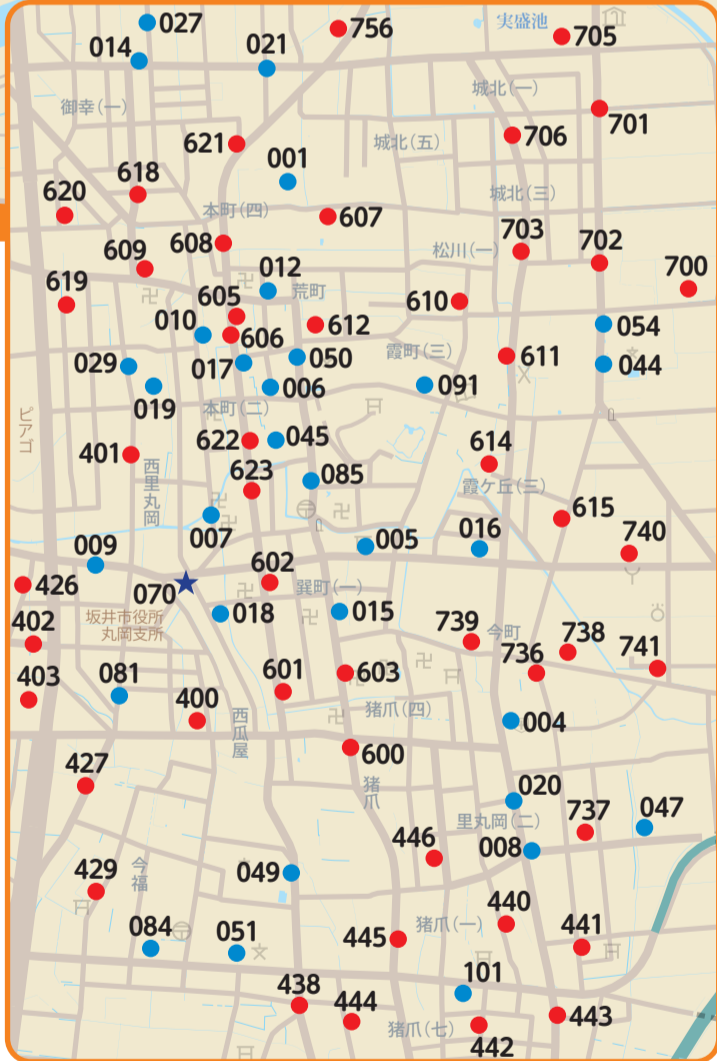

# ④竹田エリア

令和6年10月1日～

### 指定停留所

区分	番号	停留所名称
医療機関	3-101	いもと耳鼻咽喉科クリニック

### 区内停留所

地区	番号	停留所名称
高椋	3-436	吉政公民館
長畝	3-731	舩田
	3-754	坪江南

## 丸岡城周辺拡大図