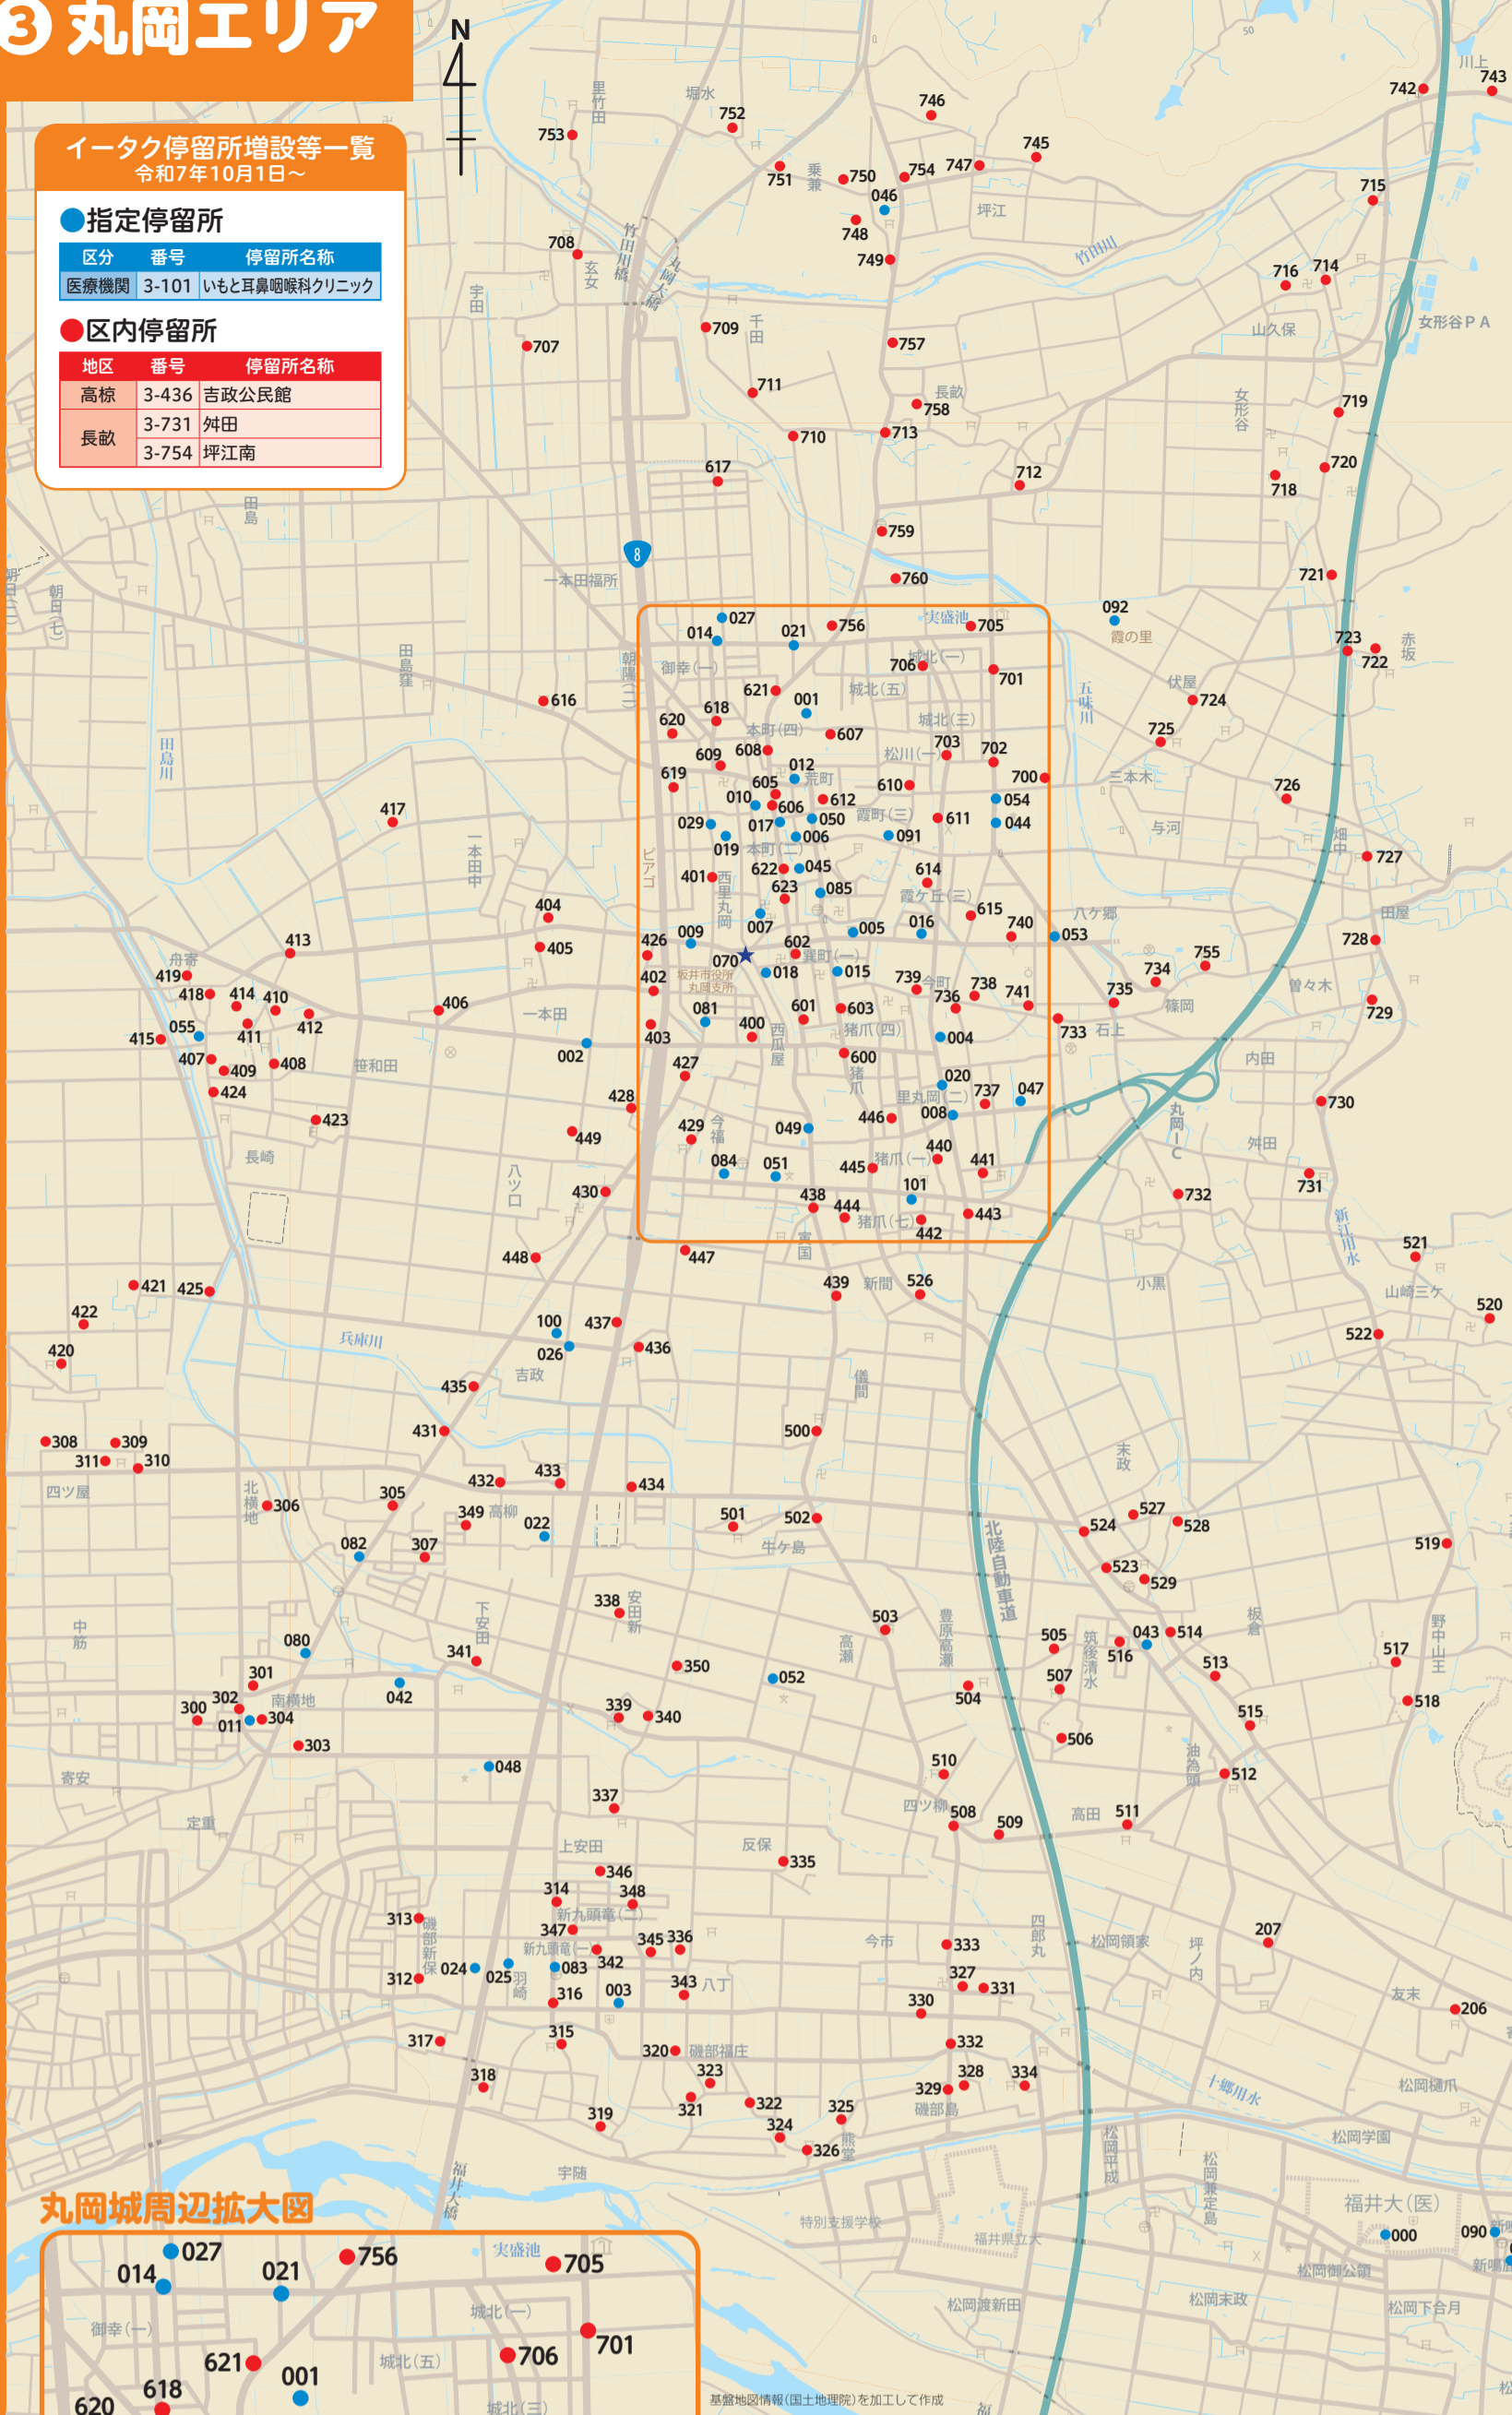

③丸岡エリア

④竹田エリア

令和6年10月1日～

イータク停留所増設等一覧 令和7年10月1日～

指定停留所

区分	番号	停留所名称
医療機関	3-101	いもと耳鼻咽喉科クリニック

区内停留所

地区	番号	停留所名称
高椋	3-436	吉政公民館
長畝	3-731	舩田
	3-754	坪江南

指定停留所

区分	番号	停留所名称
公共機関	4-040	竹田コミュニティセンター
金融機関	4-080	竹田簡易郵便局前
その他	4-090	ちくちくぼんぼん前
	4-091	竹田水車メロディーパーク前
	4-092	丸岡温泉たけくらべ前

区内停留所

地区	番号	停留所名称
竹田	4-201	竹田
	4-202	曾谷
	4-205	松多良橋
	4-206	旧岡区公民館前
	4-210	ガム口
	4-215	山竹田公民館前
	4-216	ご番所
	4-217	本専寺前