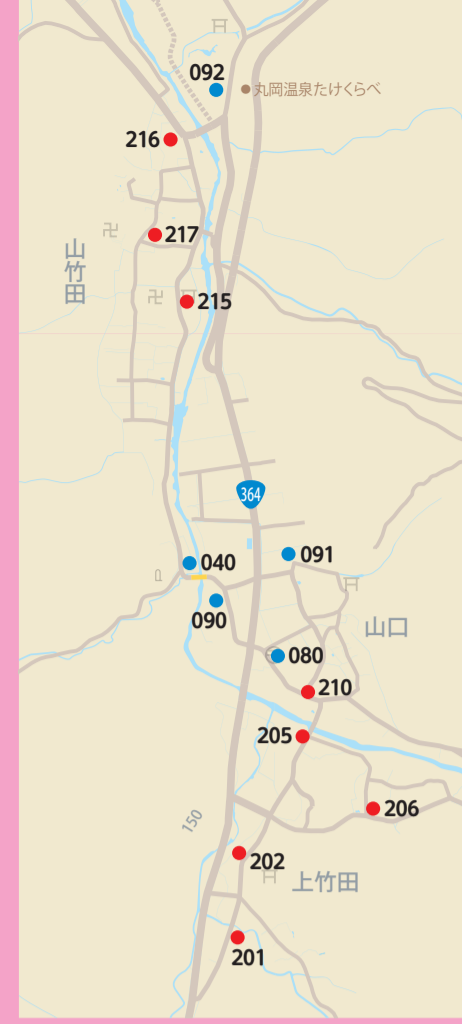

# ③丸岡エリア

# ④竹田エリア

令和6年10月1日～

## イータク停留所増設等一覧 令和7年10月1日～

### 区内停留所

地区	番号	停留所名称
高椋	3-436	吉政公民館
長畝	3-731	舩田
	3-754	坪江南