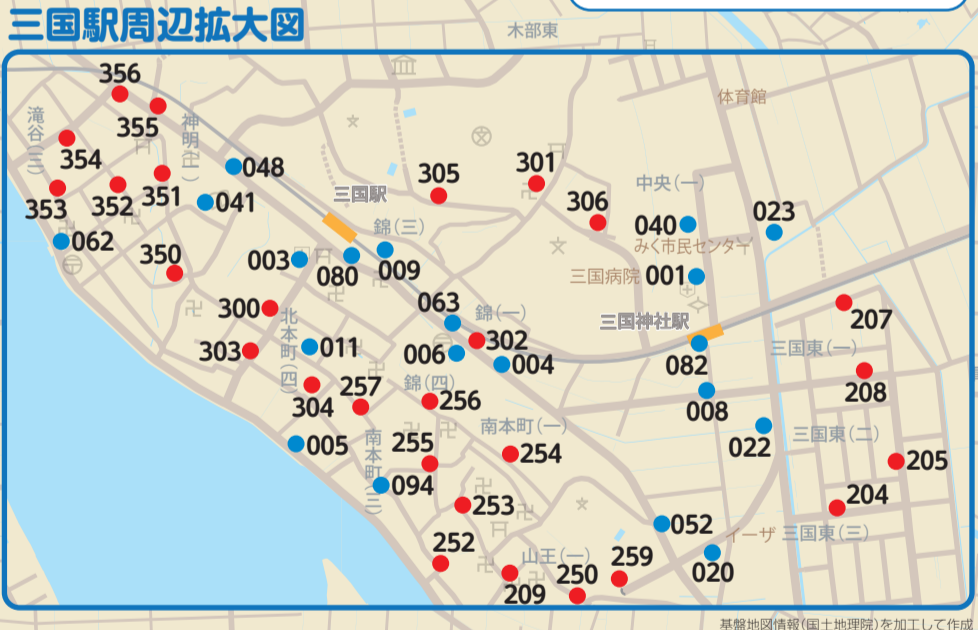

### イータク停留所増設等一覧 令和7年10月1日～

**●指定停留所**

区分	番号	停留所名称
金融機関	1-064	新保郵便局前

**●区内停留所**

地区	番号	停留所名称
雄島	1-433	白楽荘
	1-434	安島北
	1-435	安島南