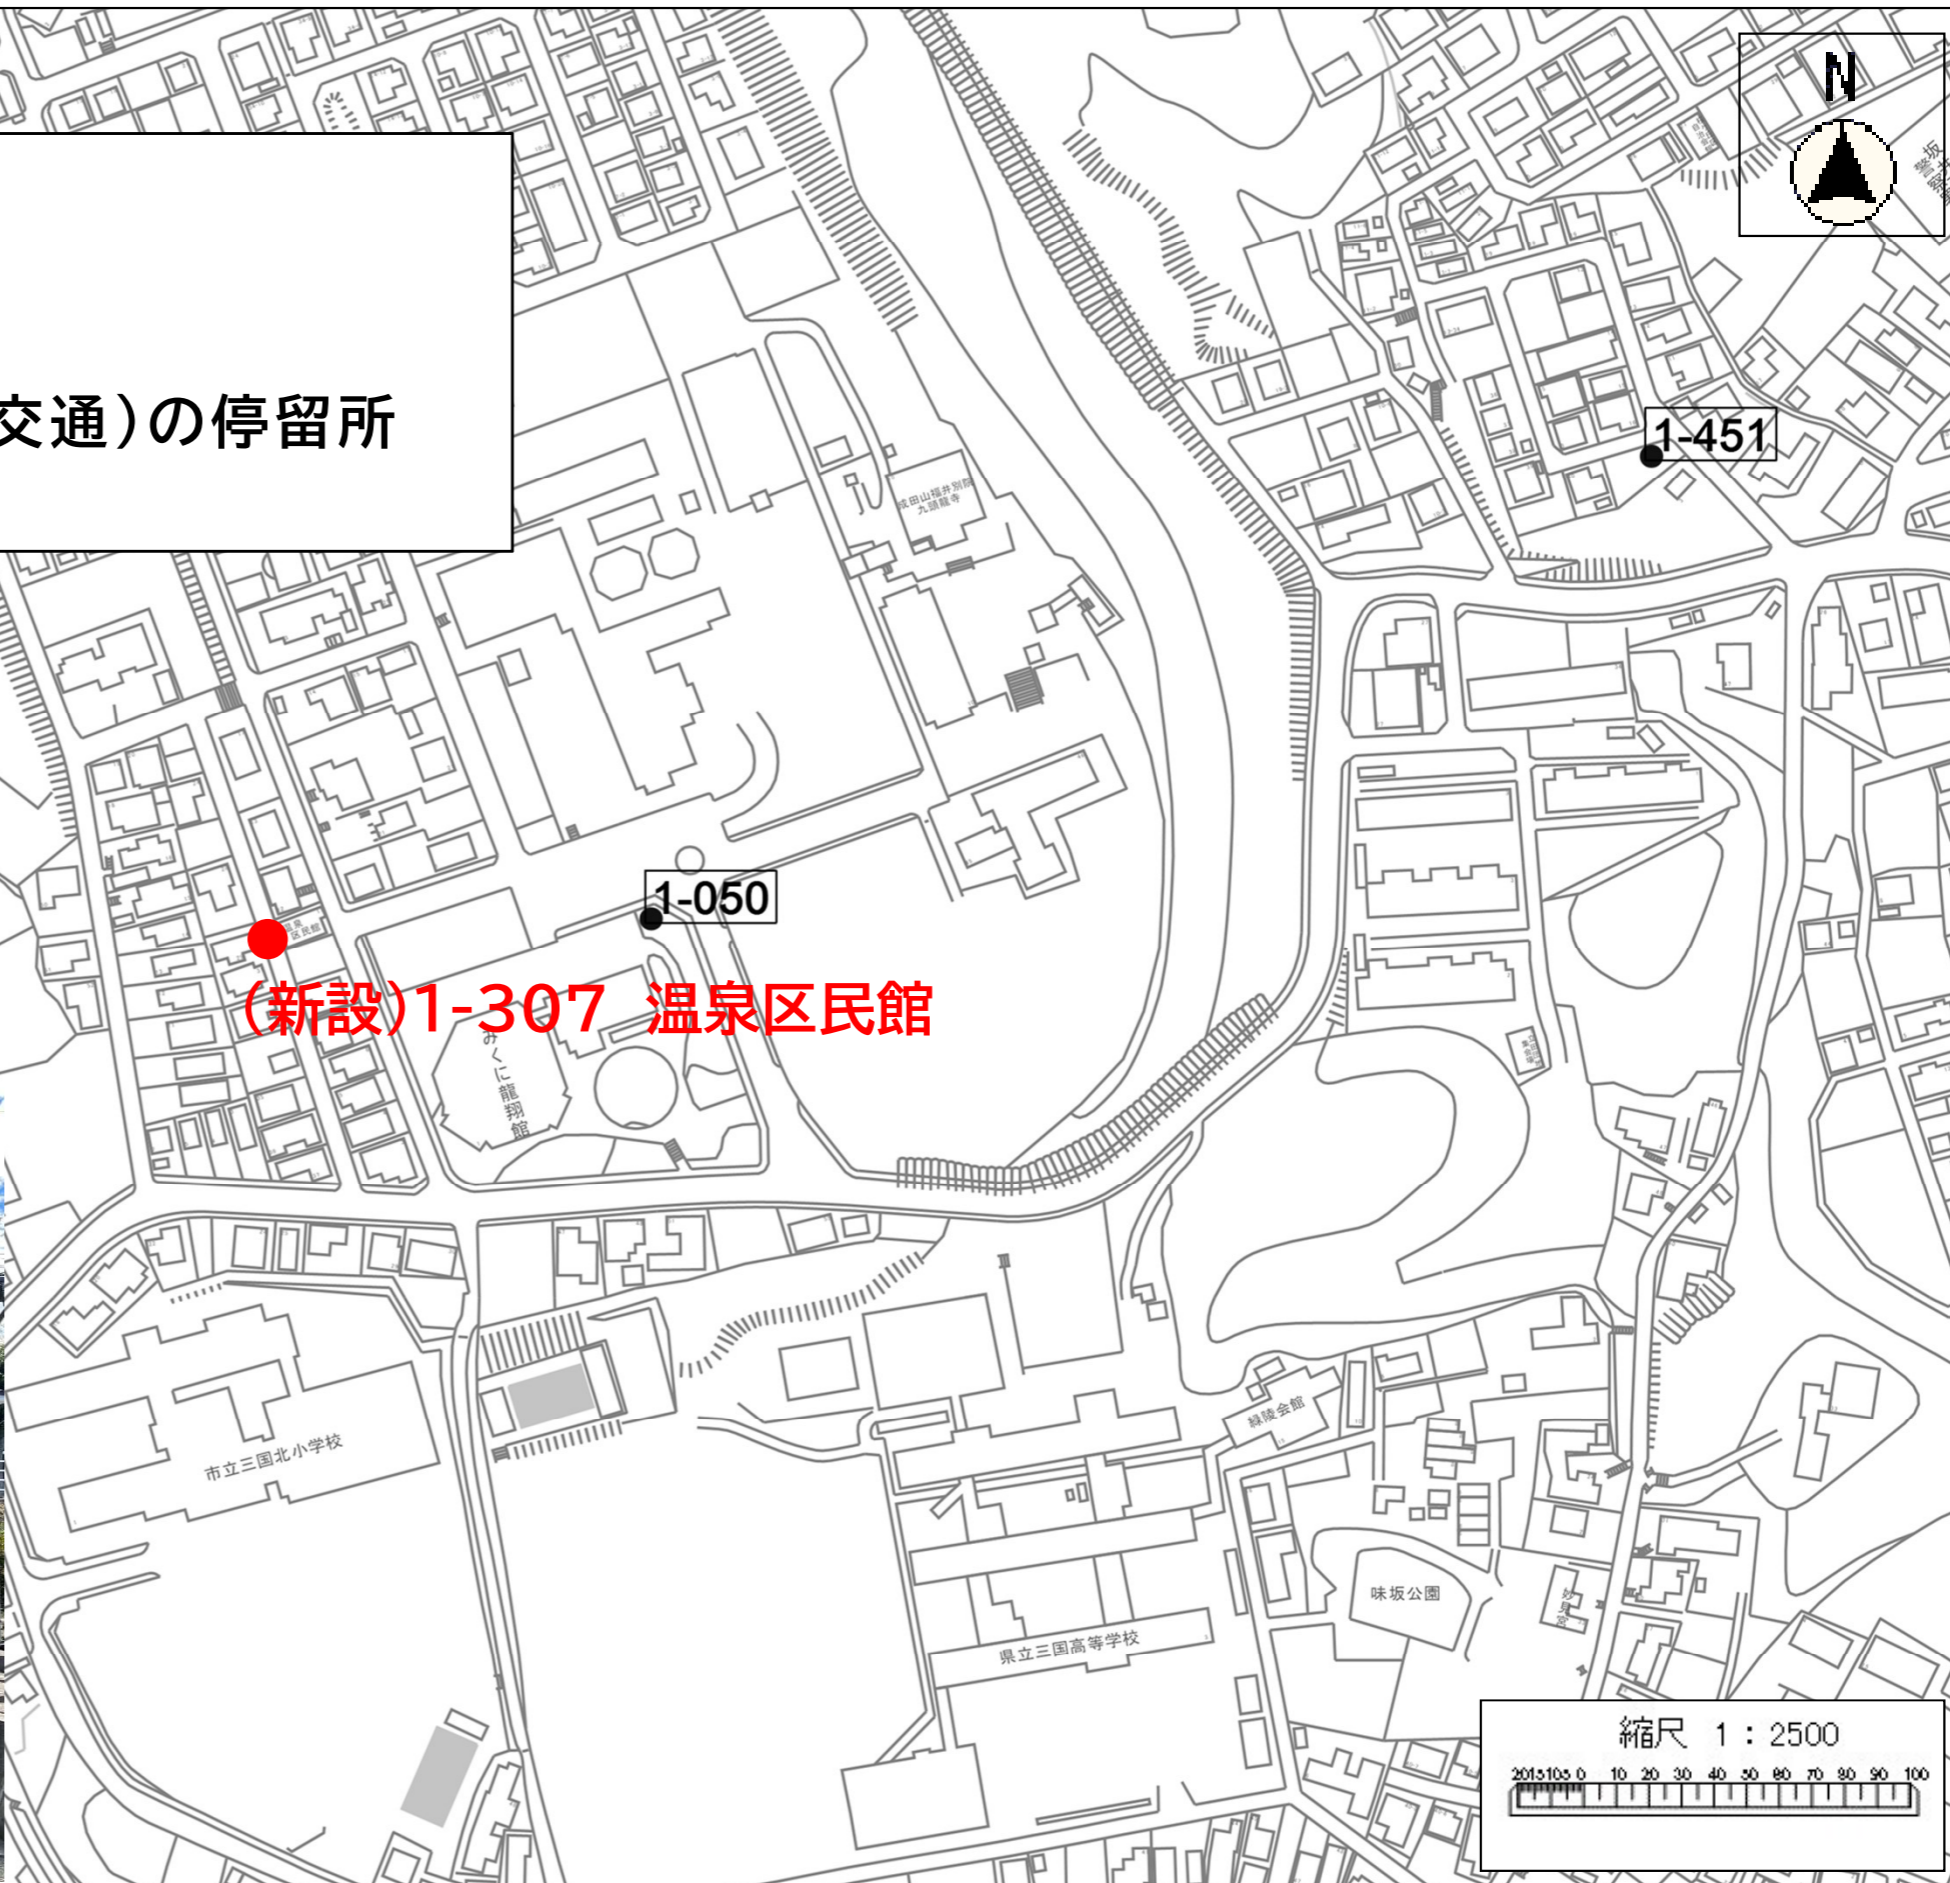

# 回覧

R5年10月2日(月)より  
地図の通り、イータク(オンデマンド型交通)の停留所  
を変更(新設)します。

停留所イメージ(1-306上錦東)

停留所イメージ(1-305上錦西)

**(新設)1-307 温泉区民館**

## 回 覧

R5年10月2日(月)より  
地図の通り、イータク(オンデマンド型交通)の停留所  
を変更(新設)します。

停留所イメージ

(移設)1-427 陣ヶ岡