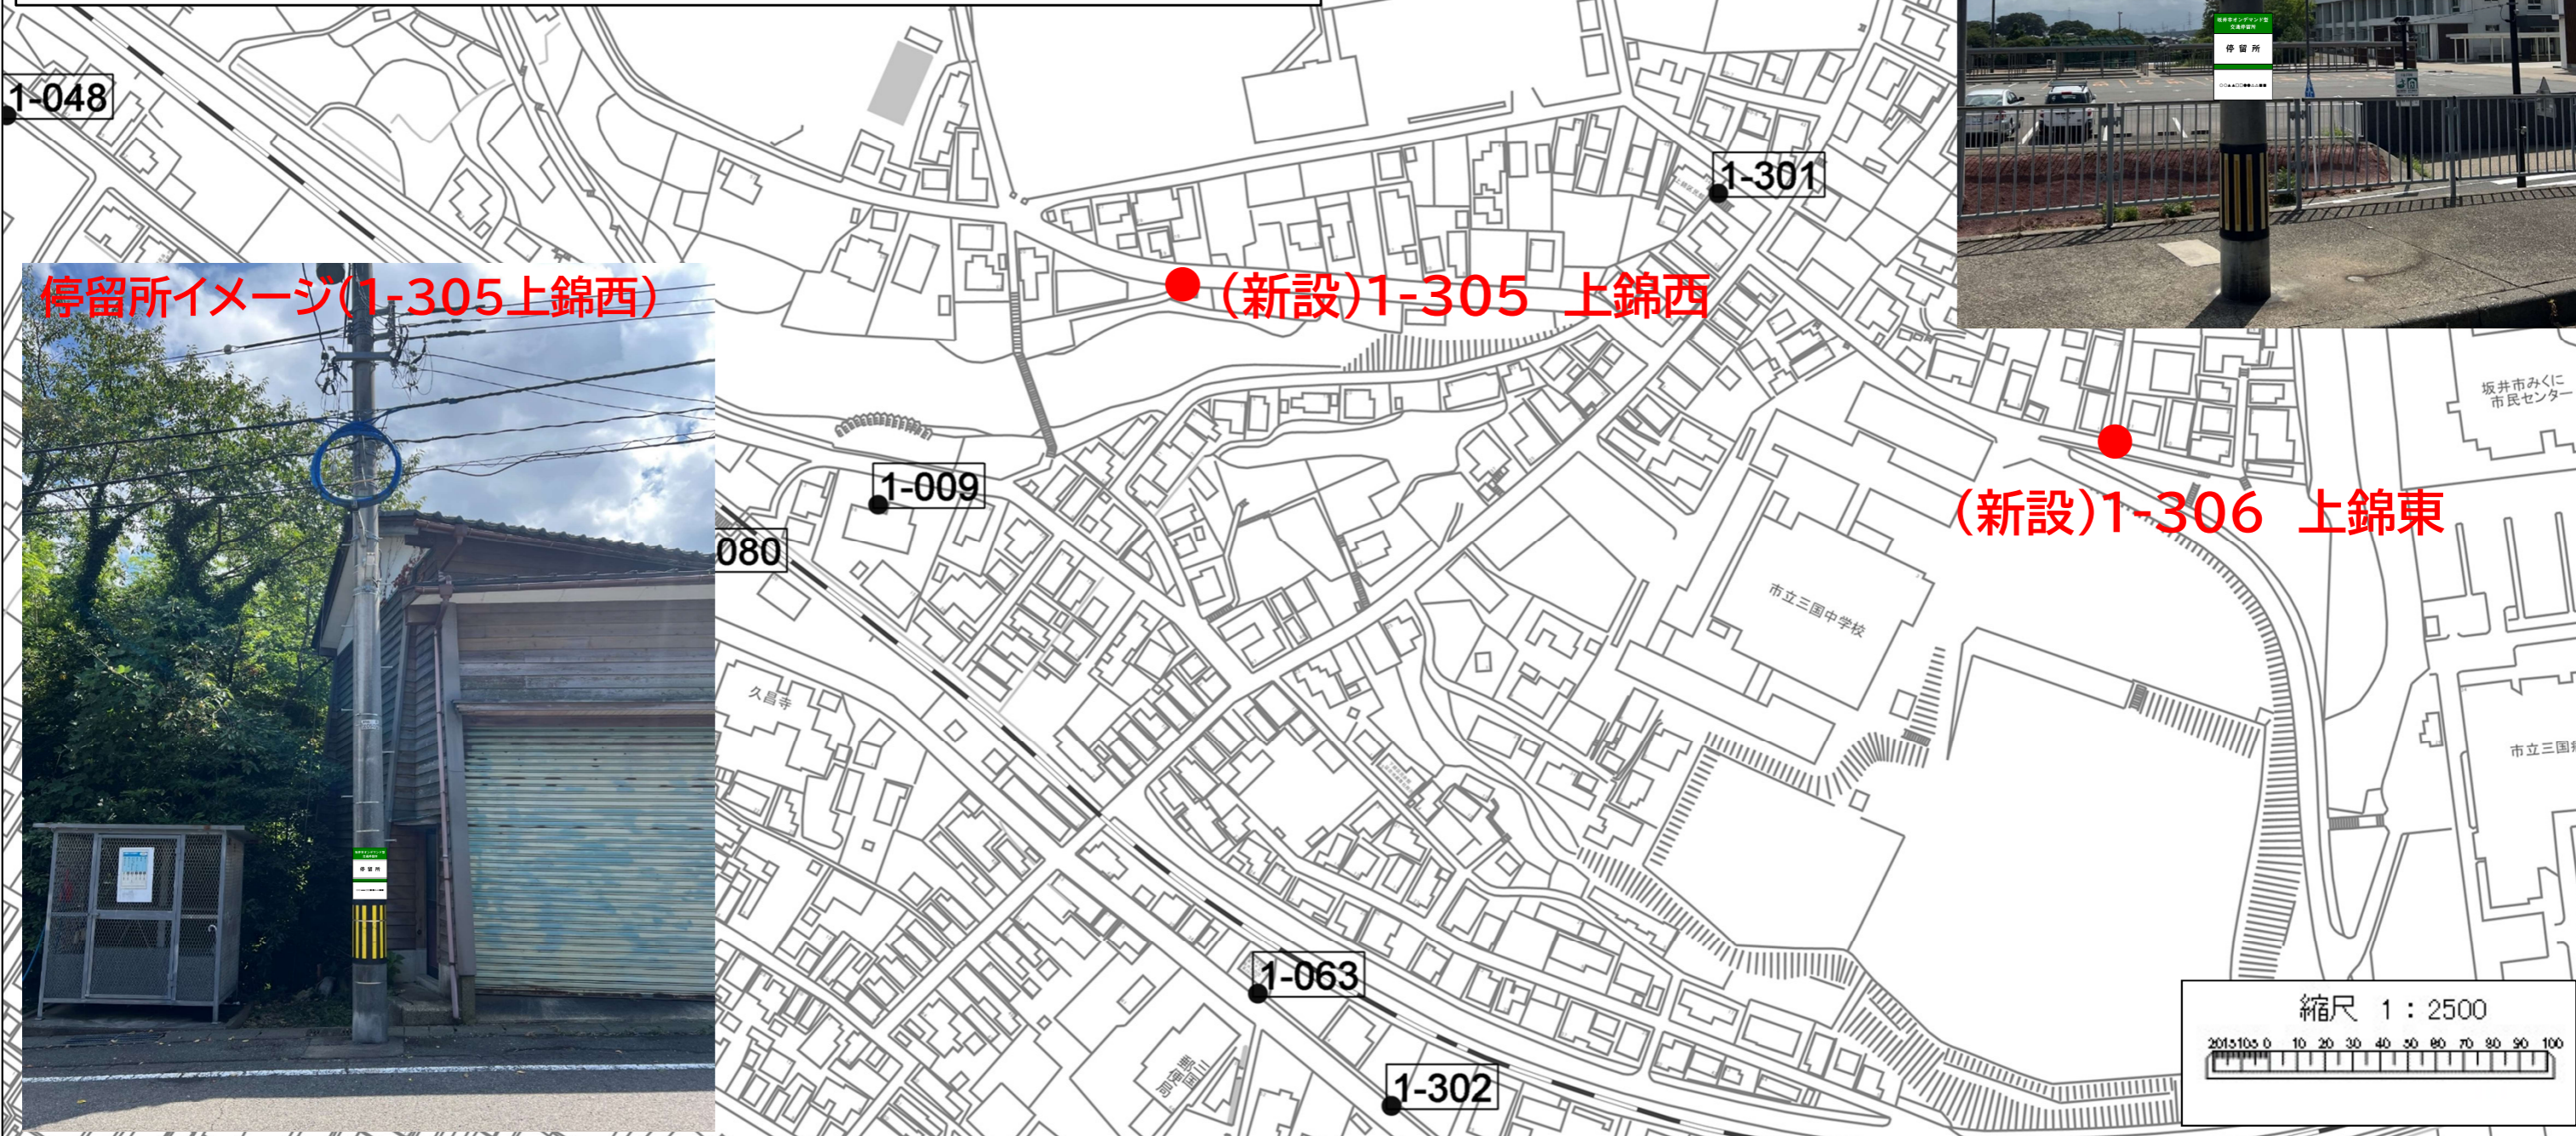

## 回 覧

R5年10月2日(月)より  
地図の通り、イータク(オンデマンド型交通)の停留所  
を変更(新設)します。

(新設)1-305 上錦西、1-306 上錦東

# 回覧

R5年10月2日(月)より  
地図の通り、イータク(オンデマンド型交通)の停留所  
を変更(新設)します。

停留所イメージ(1-306上錦東)

停留所イメージ(1-305上錦西)

**(新設)1-307 温泉区民館**

## 回 覧

R5年10月2日(月)より  
地図の通り、イータク(オンデマンド型交通)の停留所  
を変更(新設)します。

停留所イメージ

(移設)1-427 陣ヶ岡