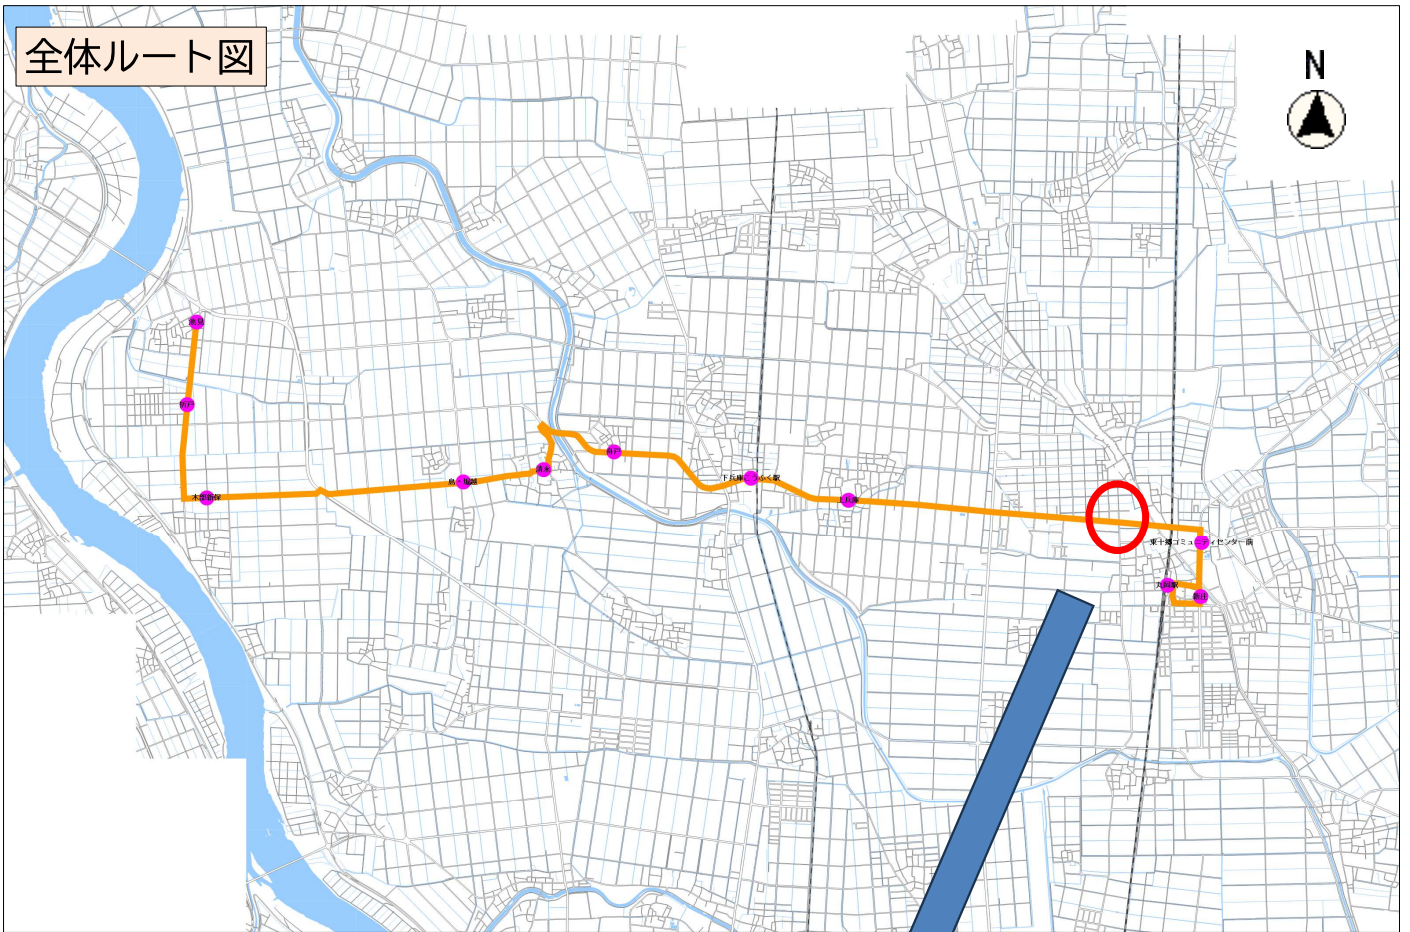

協議事項(3)

令和7年8月21日
坂井市公共交通対策課

坂井市コミュニティバス（木部ルート）の運行時刻および
運行ルートの変更について

1. 協議内容

- ・坂井市コミュニティバス（木部ルート）の運行時刻変更
- ・停留所の新設に伴う運行ルートの一部変更

2. 変更予定日

令和7年10月1日

3. 理由

鉄道接続により福井方面への通勤や通学に配慮したダイヤ編成としていたが、利用実態調査の結果、当該路線はほとんどが坂井高校生の利用であったため、坂井高校への通学、下校へ配慮した時刻へ変更し、利便性の向上を図る。

また、沿線住民からの要望により、坂井市役所前に停留所を新設するため、一部運行ルートを変更する。（運賃の変更なし）

4. 添付資料

坂井市コミュニティバス（木部ルート） 新・旧時刻表
坂井市コミュニティバス（木部ルート） 路線図

全体ルート図

拡大図

- 既存ルート
- 今回新たに通行することになったルート

※新規停留所※
「坂井市役所」停留所

木部ルート改編計画（案）

変更前

変更案（ダイヤ変更）

①（朝）

No	停留所名	1便	2便	分	キ口程
1	池見	6:50	8:15	-	-
2	折戸	6:52	8:17	2	0.57
3	木部新保	6:54	8:19	2	0.81
4	島・堀越	7:00	8:25	6	1.76
5	清永	7:02	8:27	2	0.55
6	舟戸	7:04	8:29	2	0.92
7	下兵庫こうふく駅	7:07	8:32	3	1.03
8	上兵庫	7:11	8:36	4	0.70
9	東十郷コミセン	7:16	8:41	5	2.49
10	新庄	7:17	8:42	1	0.37
11	丸岡駅	7:20	8:45	3	0.43
55分回送				30	9.63