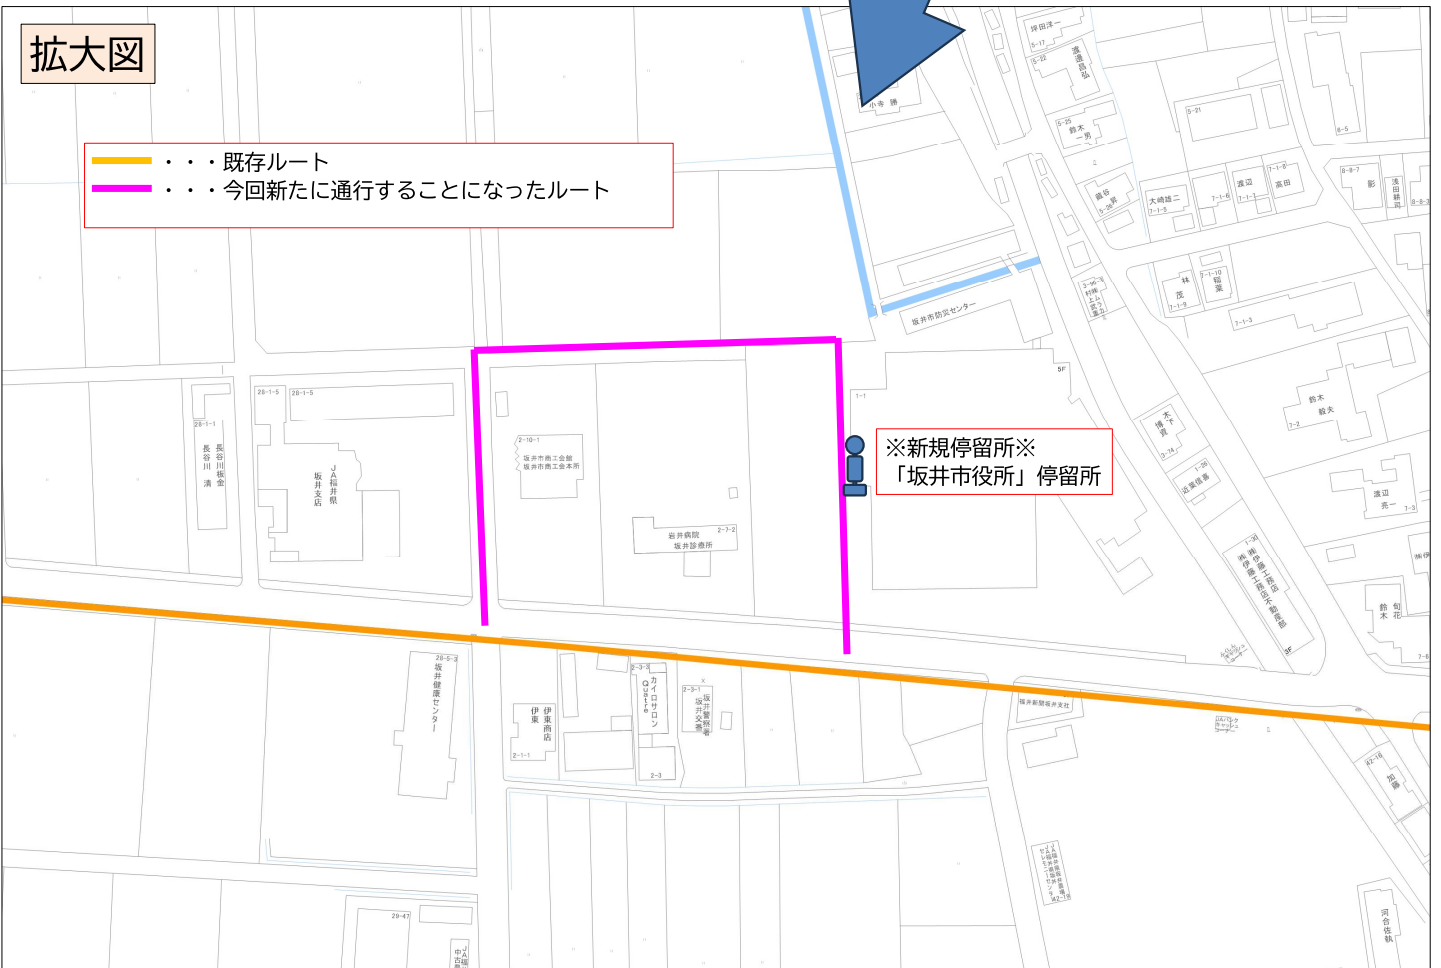

協議事項(3)

令和7年8月21日
坂井市公共交通対策課

坂井市コミュニティバス（木部ルート）の運行時刻および
運行ルートの変更について

1. 協議内容

- ・坂井市コミュニティバス（木部ルート）の運行時刻変更
- ・停留所の新設に伴う運行ルートの一部変更

2. 変更予定日

令和7年10月1日

3. 理由

鉄道接続により福井方面への通勤や通学に配慮したダイヤ編成としていたが、利用実態調査の結果、当該路線はほとんどが坂井高校生の利用であったため、坂井高校への通学、下校へ配慮した時刻へ変更し、利便性の向上を図る。

また、沿線住民からの要望により、坂井市役所前に停留所を新設するため、一部運行ルートを変更する。（運賃の変更なし）

4. 添付資料

坂井市コミュニティバス（木部ルート） 新・旧時刻表
坂井市コミュニティバス（木部ルート） 路線図

全体ルート図

拡大図

- 既存ルート
- 今回新たに通行することになったルート

※新規停留所※
「坂井市役所」停留所

木部ルート改編計画（案）

変更前

変更案（ダイヤ変更）

①（朝）

No	停留所名	1便	2便	分	キ口程
1	池見	6:50	8:15	-	-
2	折戸	6:52	8:17	2	0.57
3	木部新保	6:54	8:19	2	0.81
4	島・堀越	7:00	8:25	6	1.76
5	清永	7:02	8:27	2	0.55
6	舟戸	7:04	8:29	2	0.92
7	下兵庫こうふく駅	7:07	8:32	3	1.03
8	上兵庫	7:11	8:36	4	0.70
9	東十郷コミセン	7:16	8:41	5	2.49
10	新庄	7:17	8:42	1	0.37
11	丸岡駅	7:20	8:45	3	0.43
55分回送				30	9.63