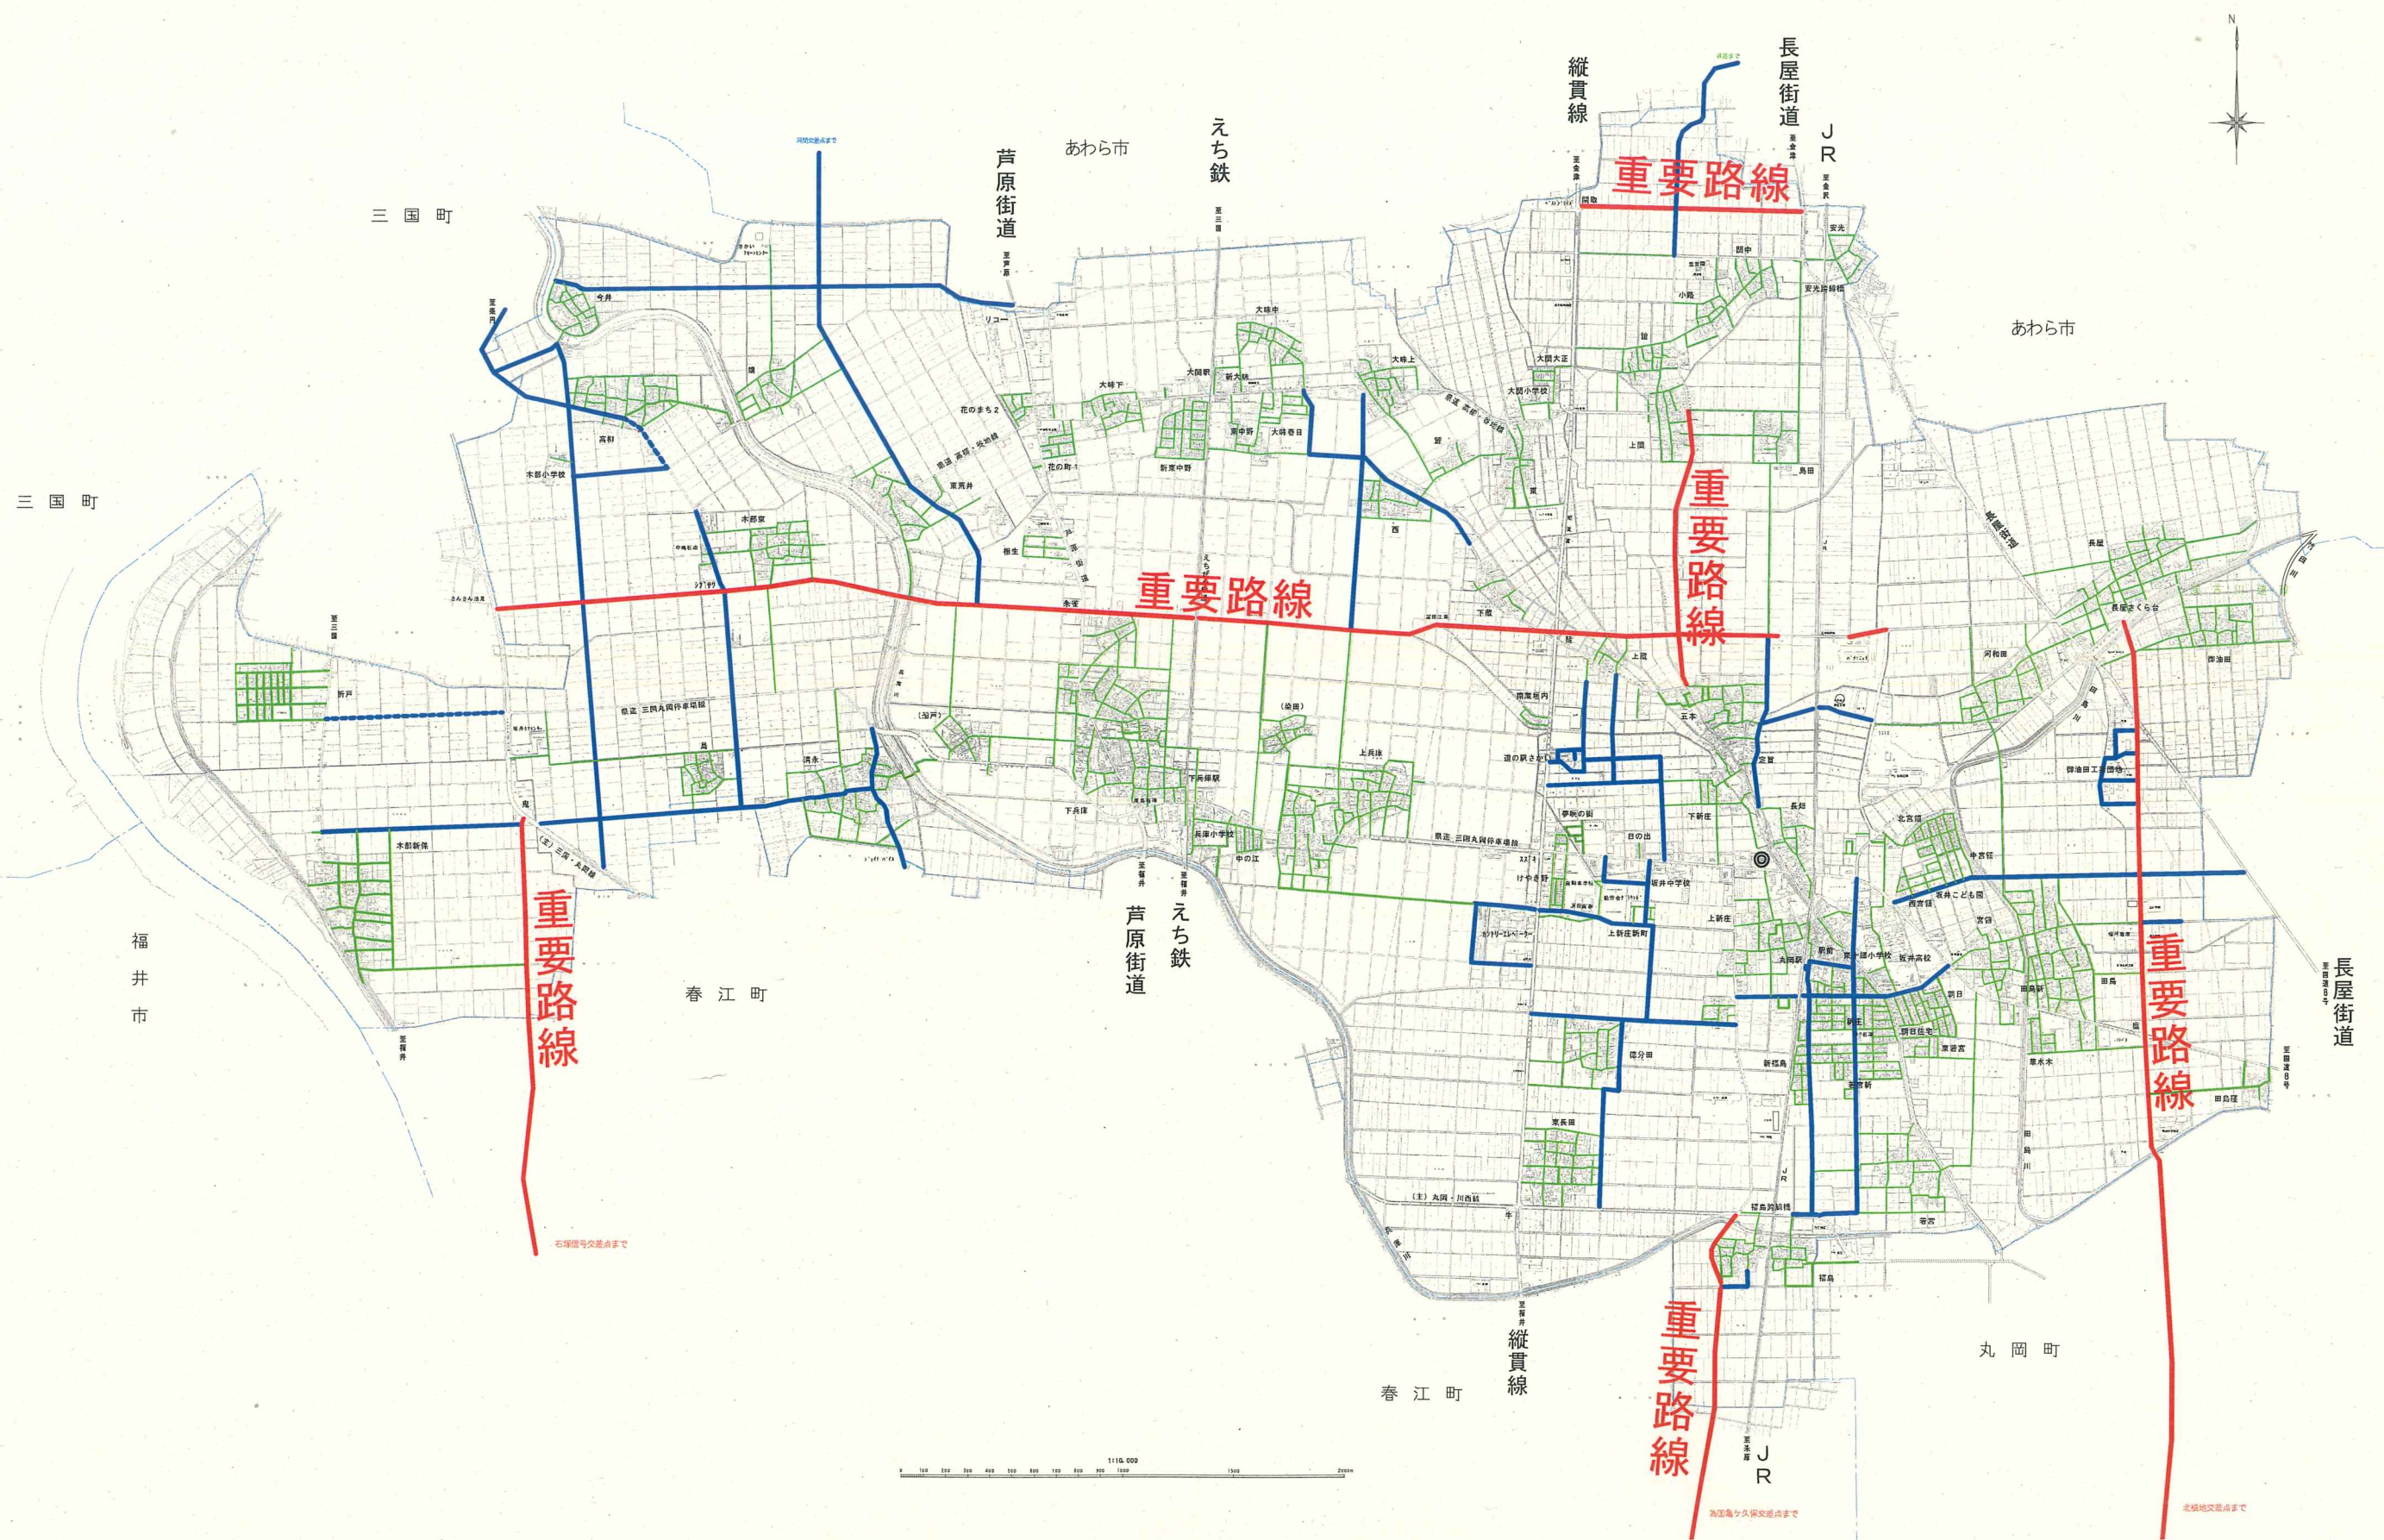

令和2年度 除雪路線図（坂井地区）全体

110,000
0 100 200 300 400 500 600 700 800 900 1000