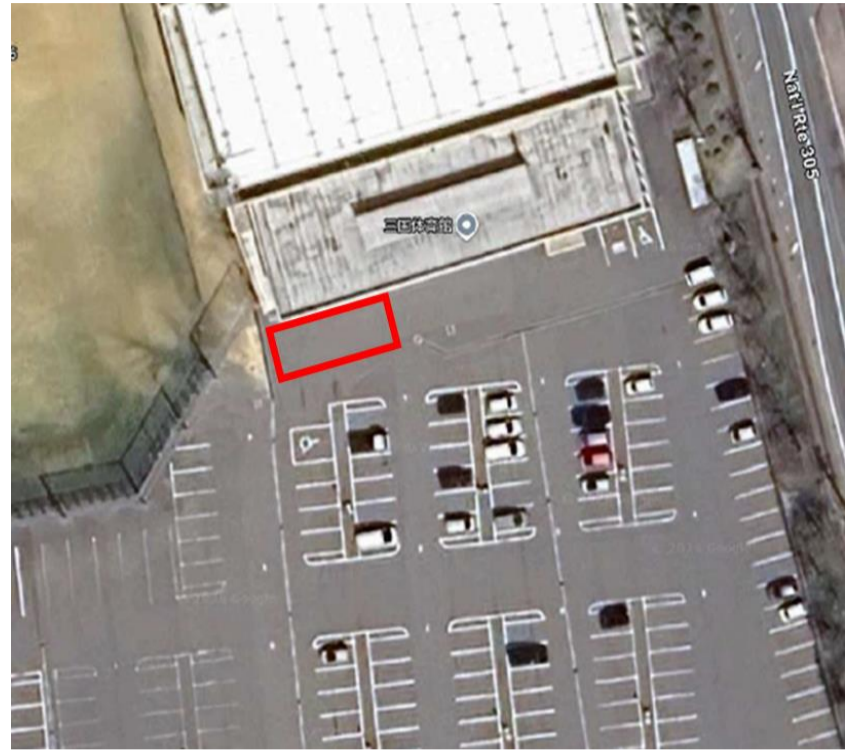

【設置場所】

■日東シンコースタジアム丸岡

■三国体育館

■丸岡温泉 たけくらべ

■ハートピア春江

■三国運動公園（第2駐車場）

■霞の郷

■ユリウム春江