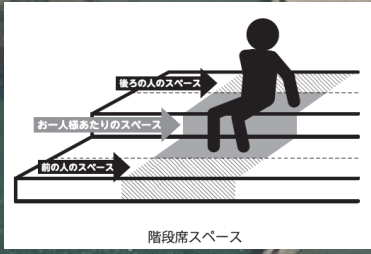

三国サンセットビーチ側有料観覧席 配置図

座席設営イメージ

座席の特徴

- ・白色のガーデンチェア席は、ゆったりと花火をご観覧いただけます。
- ・砂浜に設置するイス席は、花火を間近にご観覧いただけます。
- ・ガーデンチェア席とイス席の間にある階段席は、自由席なので、好きな場所で花火をご観覧いただけます。

階段席
(自由席)
500席

ガーデンチェア席
(全席指定)
300席

イス席
(全席指定)
2,998席