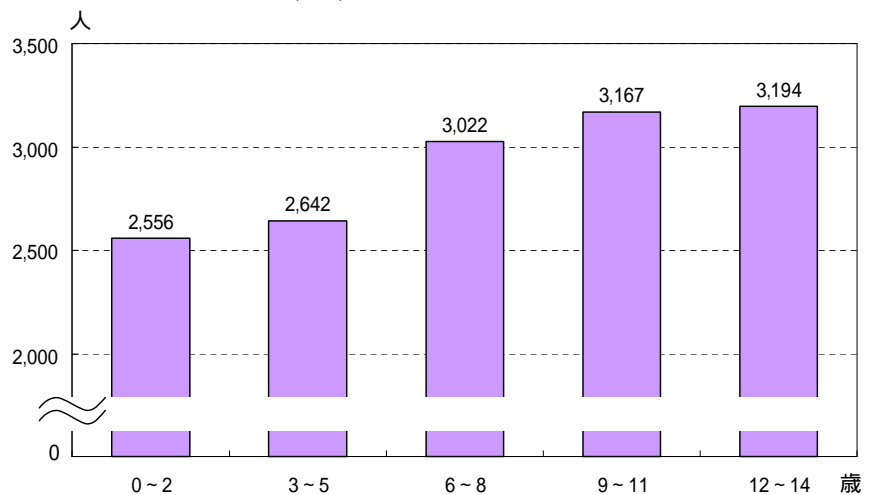

今回の数字

15.8%

作成日：平成 21 年 5 月 1 日
作成元：坂井市役所 情報政策課
TEL: 0776-50-3014
FAX: 0776-67-7509
MAIL: jyouhou@city.fukui-sakai.lg.jp

～ 5 月 5 日は「こどもの日」です。～

5 月 5 日はこどもの日です。国民の祝日に関する法律によると、「こどもの日はこどもの人格を重んじ、こどもの幸福をはかるとともに、母に感謝する。」と定められているそうです。今回はこのこどもの日にちなんで、こどもに関する数字について見ていきたいと思います。

平成 20 年 10 月 1 日現在の福井県の推計人口¹による坂井市のこどもの数（15 歳未満人口。以下同じ。）は、1 万 4,581 人で前年より 146 人減少しました（表 1）。こどもの数を年齢 3 歳階級別にみると、中学生（12～14 歳）が 3,194 人、小学生の高学年（9～11 歳）が 3,167 人、小学生の低学年（6～8 歳）が 3,022 人、3～5 歳が 2,642 人、0～2 歳が 2,556 人となっており、年齢階級が低くなるほど少なくなっています（図 1）。

（表1）坂井市のこどもの数

		平成 20 年 10 月 1 日	平成 19 年 10 月 1 日
こどもの数 (人)	男女計	14,581	14,727
	男	7,522	7,578
	女	7,059	7,149
総人口 (人)	男女計	92,300	92,434
	男	44,485	44,473
	女	47,815	47,961
こどもの割合 (%)		15.8	15.9

出典：福井県の推計人口（県政策統計課）

（図1）年齢3階級別こどもの数