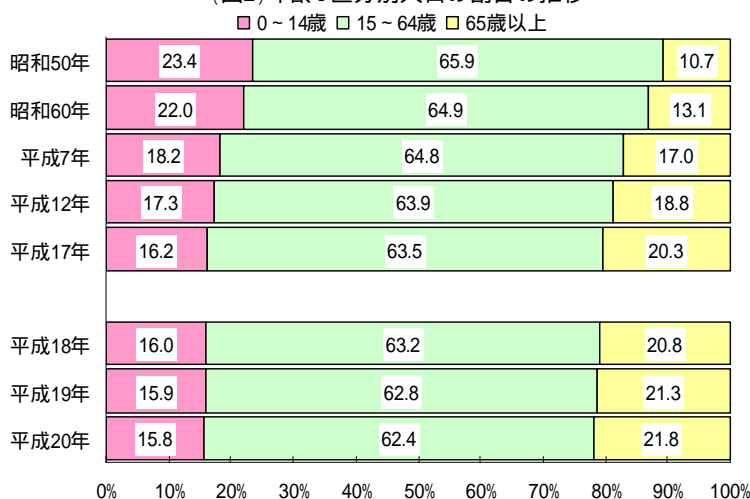

坂井市の総人口に占めるこどもの数の割合は 15.8%で、前年より 0.1%減少しています。

また、年齢別に 3 つに区分した割合の推移表を見てみると、年々こどもの割合が減少していることがわかります(図 2)。

しかし、さかい～統計情報館 Vol.2 でも触れていますが、坂井市のこどもの割合は全国平均と比べて非常に高くなっています。

まず県内の市町と比較してみると、鯖江市と同ポイントで 1 番です。次に高浜町となっており池田町が 9.7%で一番低くなっています(表 2)。

そして、全国の市町村と比べてみると、富山県舟橋村が 22.7%で 1 番となっており、坂井市は 1,827 ある市町村のうち 139 番目でした(表 3)²。また、全国平均の 13.7%も上回っており、こどもの割合が高いことがわかります。

(図2) 年齢3区分別人口の割合の推移

資料: 平成17年までは国勢調査人口、平成18年から20年までは福井県の推計人口

(表2) 県内市町別こどもの数及び割合

市町	人口総数(人)	こどもの数(人)	割合(%)	割合の高い順
福井市	268,173	37,966	14.2	8
敦賀市	68,051	10,049	14.8	4
小浜市	31,285	4,450	14.2	8
大野市	36,344	4,612	12.7	14
勝山市	26,011	3,170	12.2	15
鯖江市	67,494	10,656	15.8	1
あわら市	30,660	3,964	12.9	13
越前市	86,405	12,831	14.8	4
坂井市	92,300	14,581	15.8	1
永平寺町	20,469	2,837	13.9	10
池田町	3,187	308	9.7	17
南越前町	11,778	1,607	13.6	12
越前町	23,296	3,206	13.8	11
美浜町	10,607	1,269	12	16
高浜町	11,220	1,717	15.3	3
おおい町	8,974	1,317	14.7	6
若狭町	16,225	2,320	14.3	7

出典: 福井県の推計人口(県政策統計課)

(表3) 全国市区町村別こどもの数及び割合
(平成17年10月1日現在)

市町村	人口総数(人)	こどもの数(人)	割合(%)	割合の高い順
舟橋村	2,673	607	22.7	1
多良間村	1,370	290	21.2	2
読谷村	37,306	7,670	20.6	3
沖縄市	126,400	25,866	20.5	4
北大東村	588	120	20.4	5
...	...	...	...	...
坂井市	92,318	14,926	16.2	139
全国平均			13.7	
...	...	...	...	...
南牧村	2,929	152	5.2	1,827

出典: 統計でみる市区町村のすがた2008

図 2 のとおり、65 歳以上の割合は増え続けていて「少子高齢化」の傾向はありますが、坂井市はまだまだこどもが多くいるまちです。この数多くのこどもたちの夢を育む故郷を目指して、輝く未来へみんな希望のまちを創りたいですね。

**今回の数字の答え : 坂井市のこどもの数(15歳未満人口)の割合
(平成20年推計人口)**

²数は平成17年国勢調査時のもので、市町村は平成19年3月31日現在のものです。