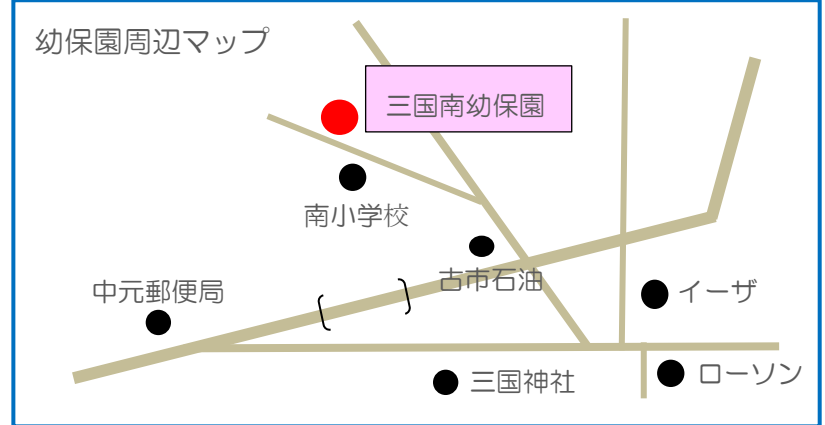

三国南幼保園の一日

時間	活動の様子
7:00	順次登園 あいさつ・健康観察・好きな遊び
9:15	朝の会
9:30	主活動 運動遊び、造形遊び 園外活動など
11:30	給食 配膳準備・給食
12:30	後片づけ・掃除
13:00	午睡（3.4歳児保育園部） （幼稚園部・5歳児は、自主活動）
~13:30	幼稚園部 降園
~15:00	幼稚園部預かり保育児降園 保育園部 おやつ・健康観察
~16:00	保育短時間児順次降園
~18:00	保育標準時間児順次降園
~19:00	延長保育

三国南幼保園

〒913-0045
坂井市三国町南本町 1 丁目 4-35
Tel 81-2910

受け入れ年齢 3歳児～

教育・保育目標

心身共に健やかでのびのびとした子どもの育成

めざす子どもの姿

〇ひとりひとりが、今をよりよく幸せに生きていけるよう、
家庭や地域社会と協力し【元気いっぱい 笑顔いっぱい
やさしさいっぱい 南っこ】を育てます。

三国南幼保園の特色

- 〇主体的な活動を楽しみながら好奇心を引き出し、豊かな心を育みます。
- 〇三国町の中心に位置する本園は、近くには古い街並みがあり、森田銀行や旧岸名家などに散歩に行き、三国の歴史を日々感じることができます。
- 〇隣接する小学校や地域の人々との交流を大切にし、地域の文化に触れながら豊かな感性を育てます。

園庭

三国祭りごっこ

どろんこ遊び

お散歩 (提灯やさん)

年間の主な行事

春

入園式・三国祭り
運動会・歯科検診
内科健診・遠足