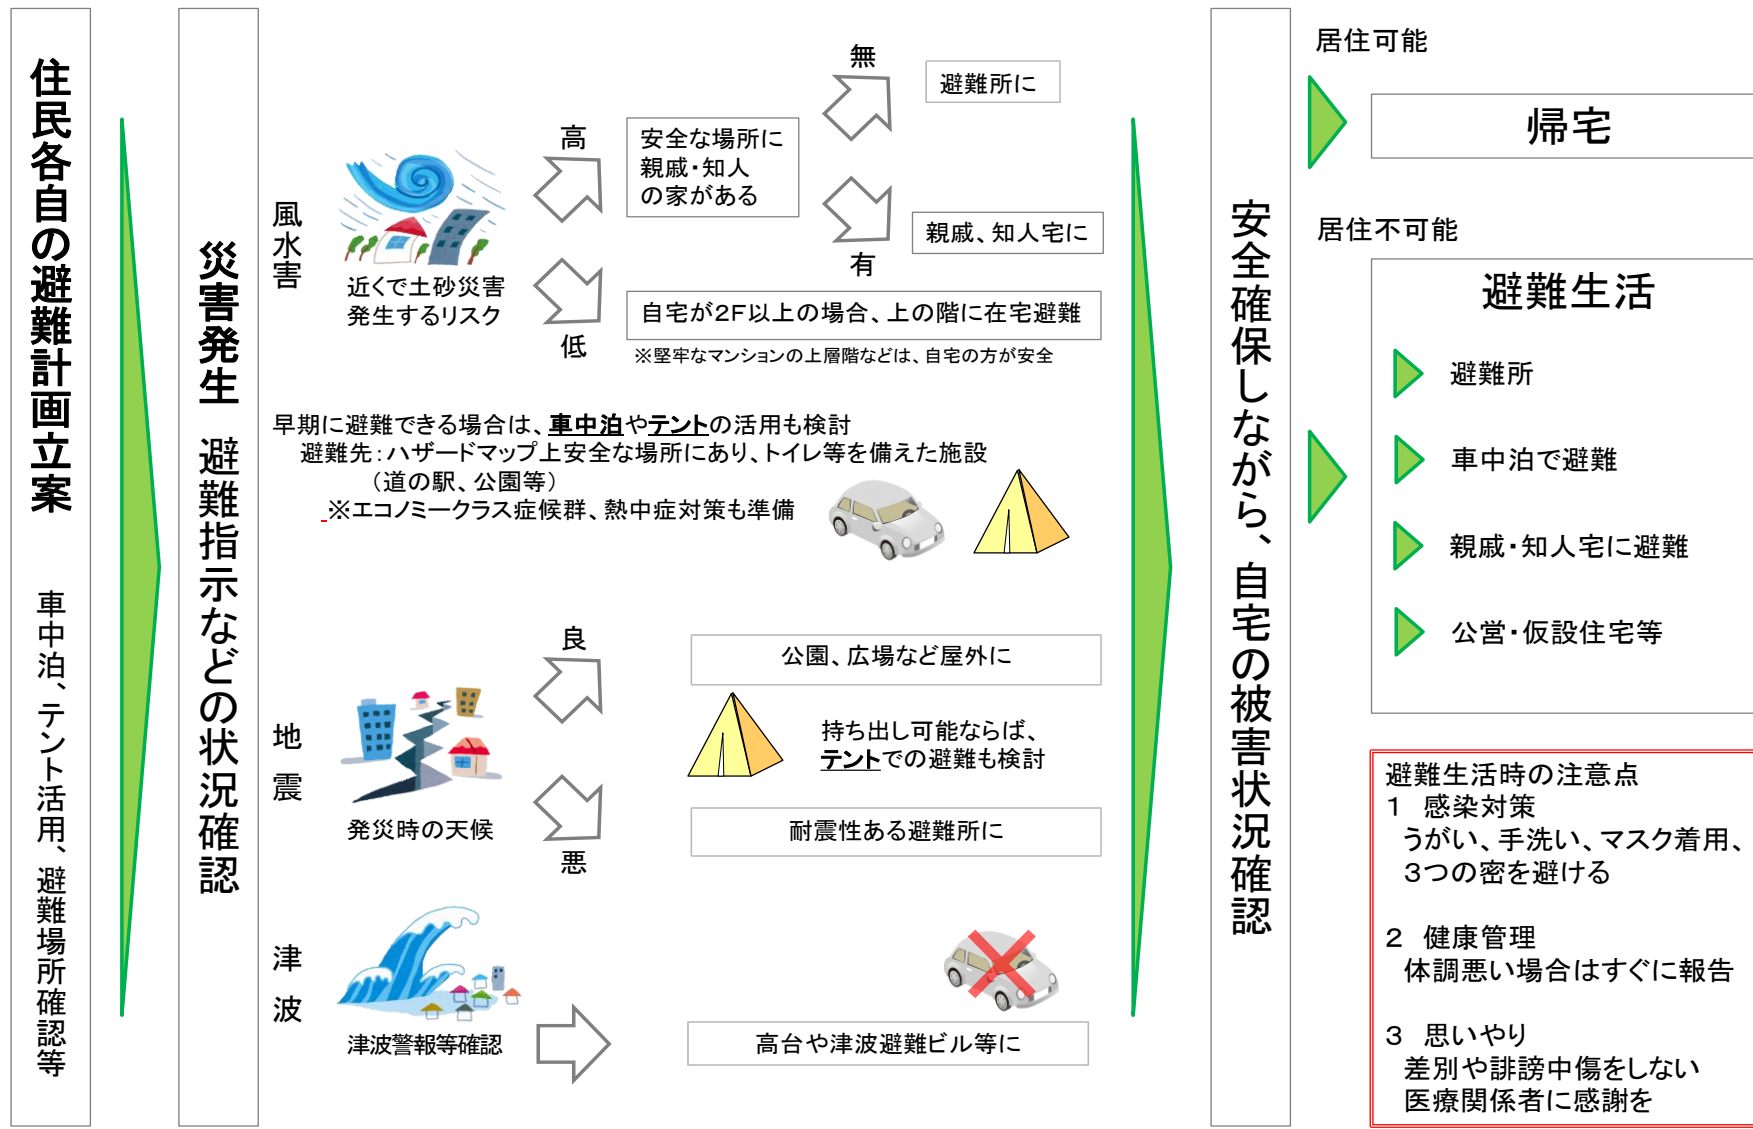

避難計画フロー

※新型コロナウイルスに備えた避難所運営の手引き（令和2年5月福井県）より引用