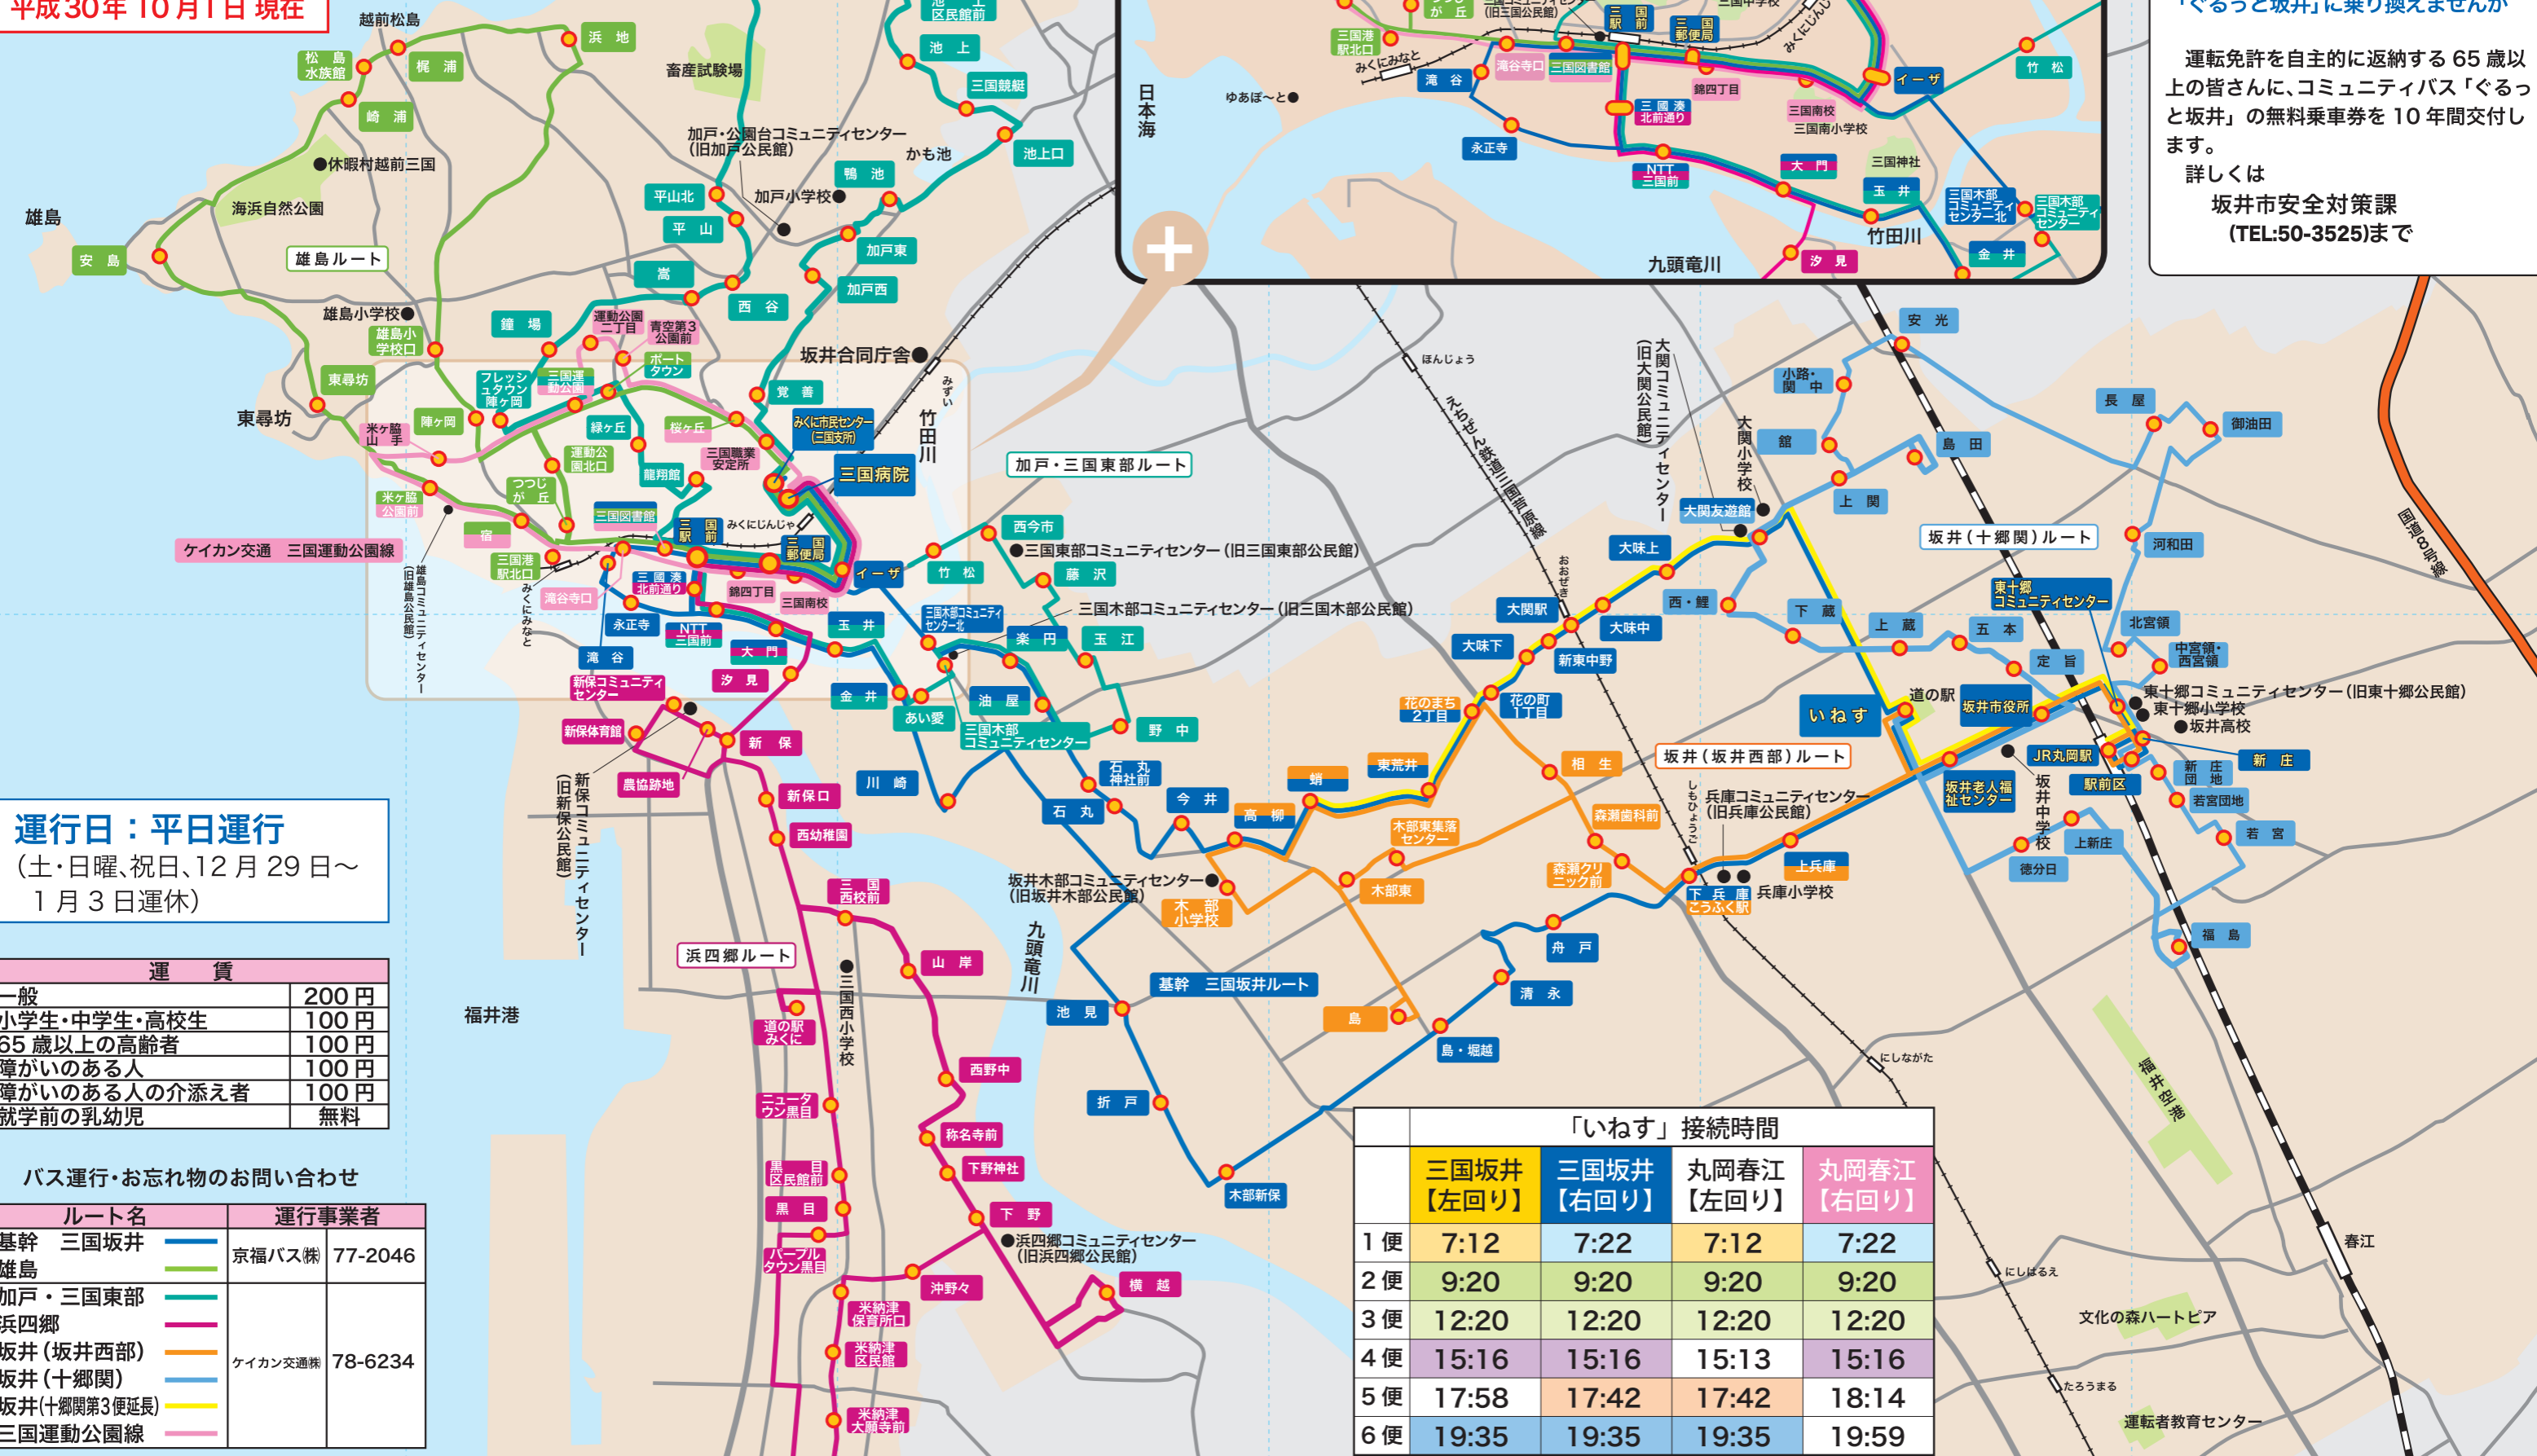

ぐるっと坂井 コミュニティバス

ポケット時刻表 三国坂井版

平成30年10月1日現在

運行日：平日運行
(土・日曜、祝日、12月29日～
1月3日運休)

運賃	
一般	200円
小学生・中学生・高校生	100円
65歳以上の高齢者	100円
障がいのある人	100円
障がいのある人の介添え者	100円
就学前の乳幼児	無料

ルート名	運行事業者
基幹 三国坂井	京福バス株 77-2046
雄島	
加戸・三国東部	ケイカン交通株 78-6234
浜四郷	
坂井(坂井西部)	
坂井(十郷関)	
坂井(十郷関第3便延長)	
三国運動公園線	

坂井市市民生活課 TEL50-3030

運転免許を返納して
「ぐるっと坂井」に乗り換えませんか

運転免許を自主的に返納する65歳以上の皆さんに、コミュニティバス「ぐるっと坂井」の無料乗車券を10年間交付します。

詳しくは
坂井市安全対策課
(TEL:50-3525)まで

	「いねす」接続時間			
	三国坂井 【左回り】	三国坂井 【右回り】	丸岡春江 【左回り】	丸岡春江 【右回り】
1便	7:12	7:22	7:12	7:22
2便	9:20	9:20	9:20	9:20
3便	12:20	12:20	12:20	12:20
4便	15:16	15:16	15:13	15:16
5便	17:58	17:42	17:42	18:14
6便	19:35	19:35	19:35	19:59