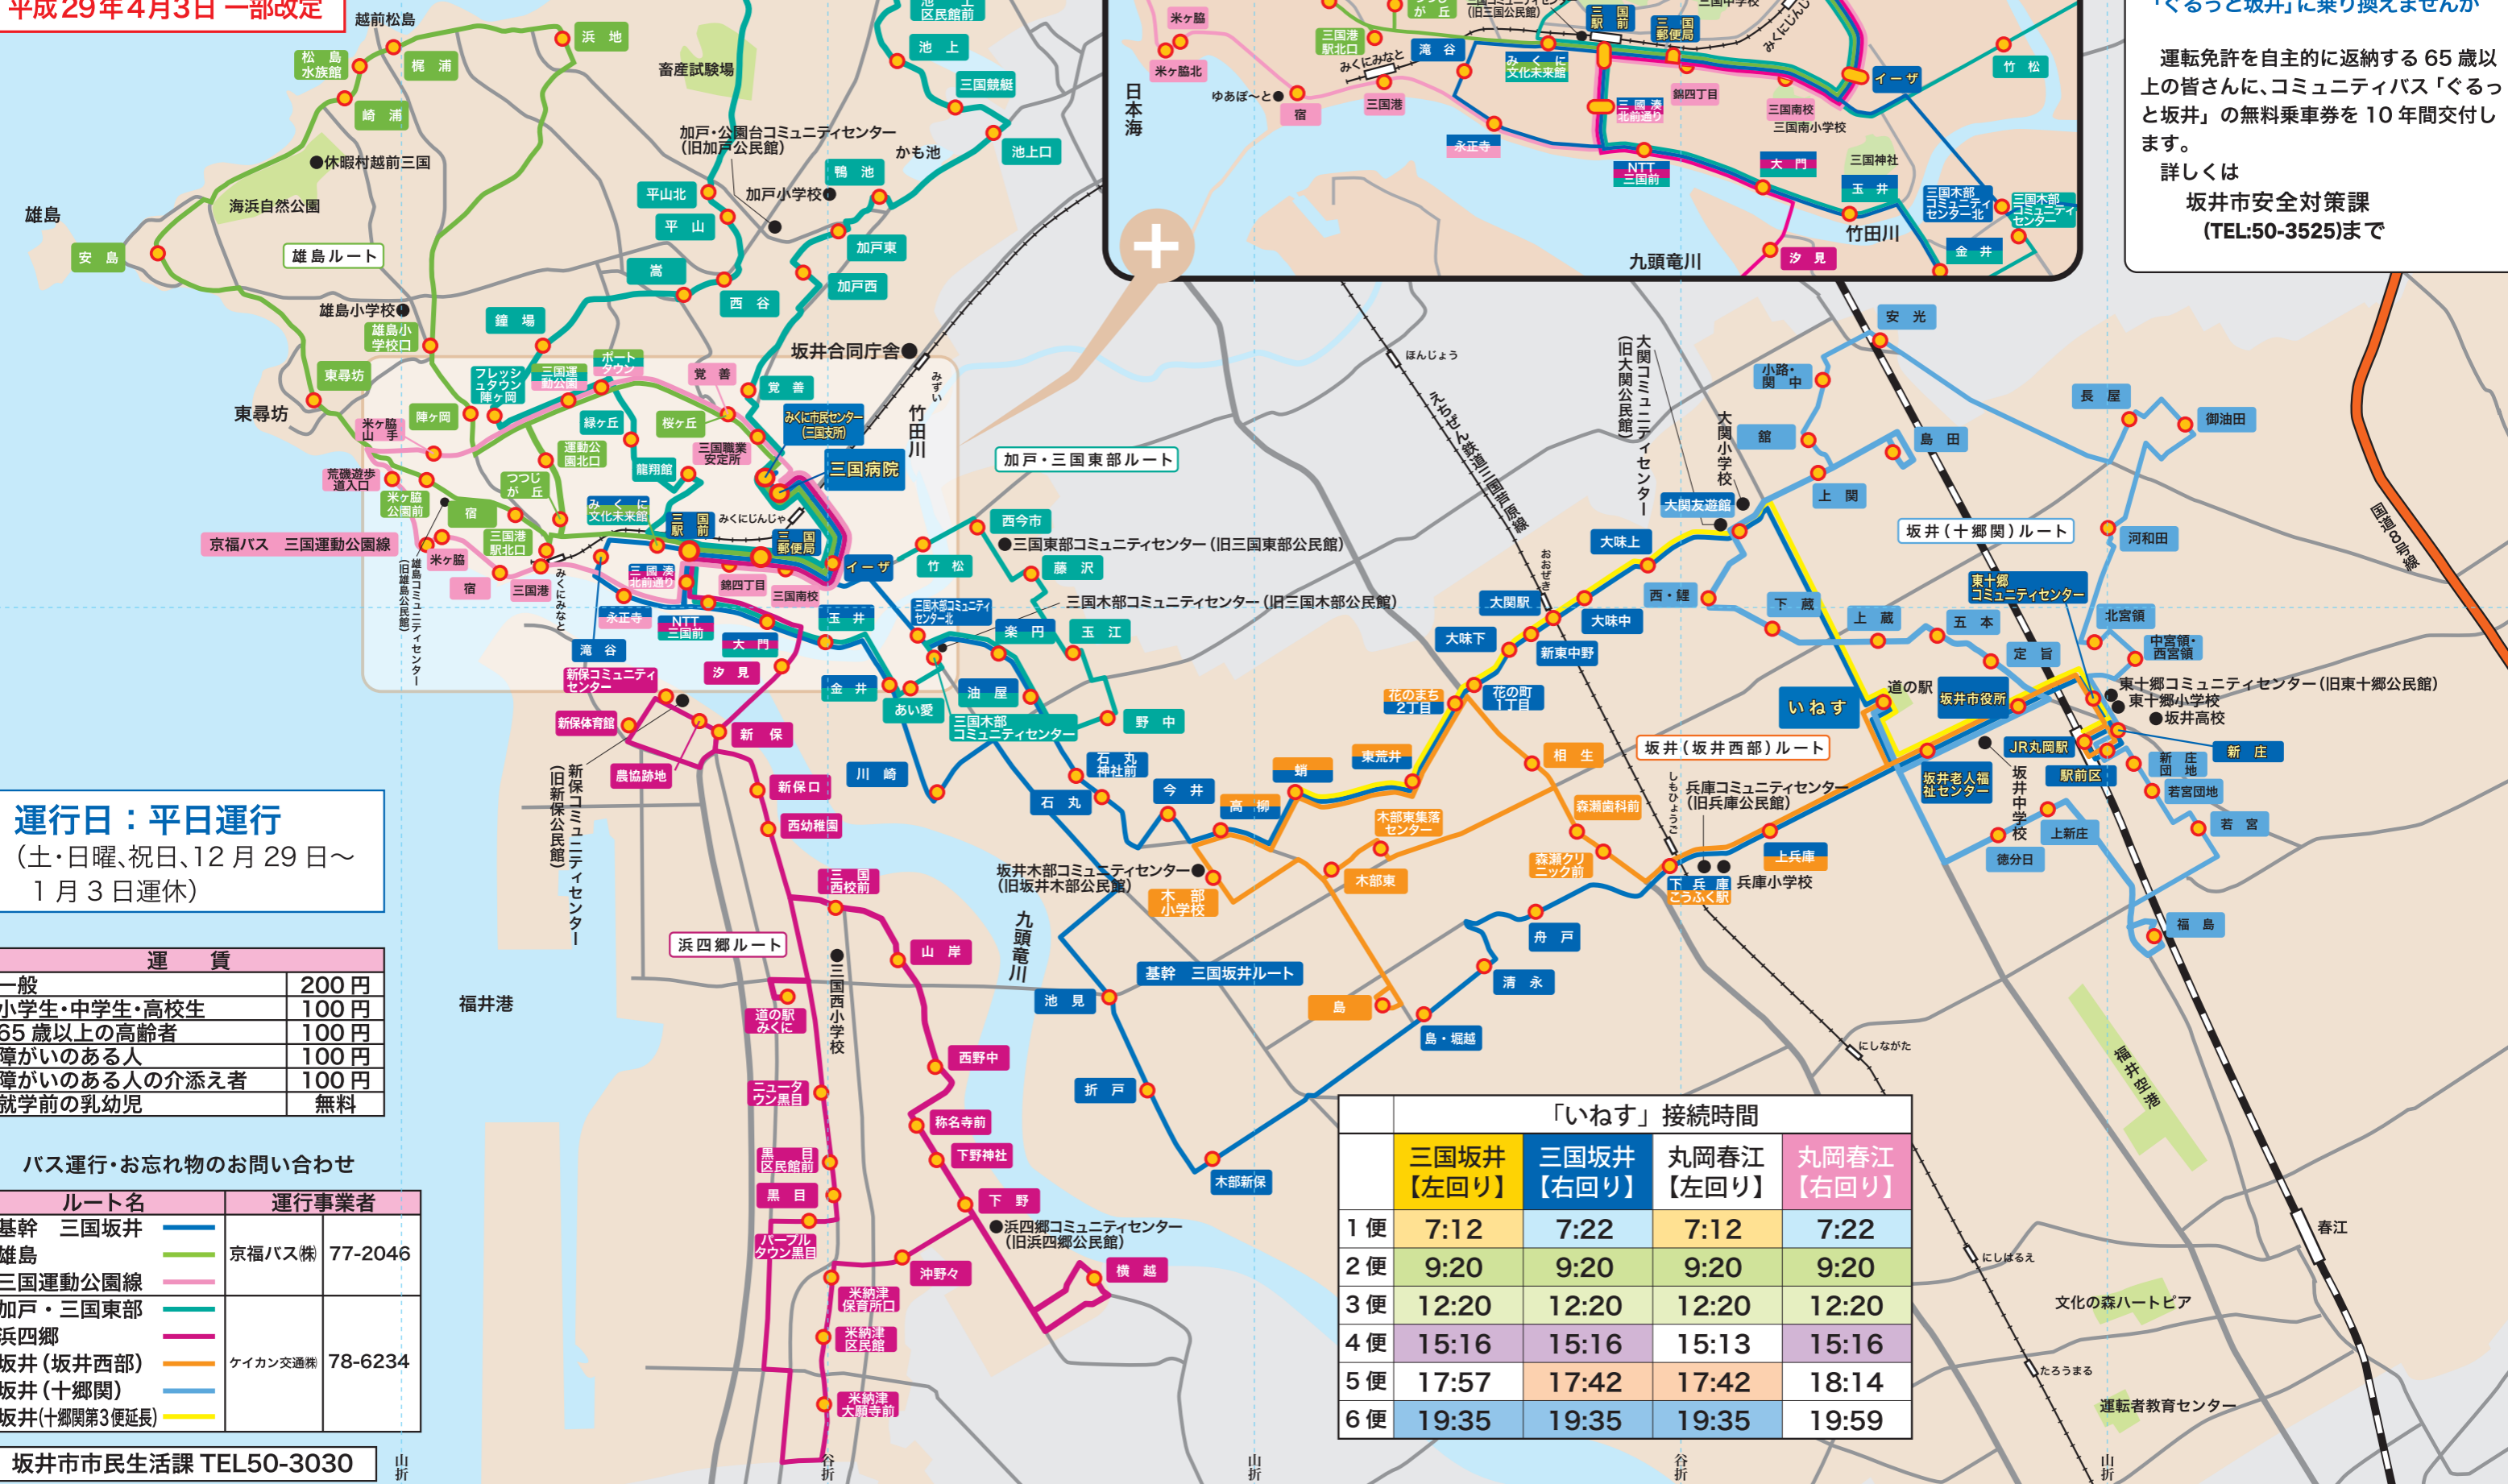

# ぐるっと坂井 コミュニティバス

## ポケット時刻表 三国坂井版

平成29年4月3日 一部改定

**運行日：平日運行**  
(土・日曜、祝日、12月29日～  
1月3日運休)

運賃	
一般	200円
小学生・中学生・高校生	100円
65歳以上の高齢者	100円
障がいのある人	100円
障がいのある人の介添え者	100円
就学前の乳幼児	無料

バス運行・お忘れ物のお問い合わせ

ルート名	運行事業者
基幹 三国坂井	京福バス(株) 77-2046
雄島	
三国運動公園線	ケイカン交通(株) 78-6234
加戸・三国東部	
浜四郷	
坂井(坂井西部)	
坂井(十郷関)	ケイカン交通(株) 78-6234
坂井(十郷関第3便延長)	

坂井市市民生活課 TEL50-3030

運転免許を返納して  
「ぐるっと坂井」に乗り換えませんか

運転免許を自主的に返納する65歳以上の皆さんに、コミュニティバス「ぐるっと坂井」の無料乗車券を10年間交付します。

詳しくは  
坂井市安全対策課  
(TEL:50-3525)まで

	「いねす」接続時間			
	三国坂井 【左回り】	三国坂井 【右回り】	丸岡春江 【左回り】	丸岡春江 【右回り】
1便	7:12	7:22	7:12	7:22
2便	9:20	9:20	9:20	9:20
3便	12:20	12:20	12:20	12:20
4便	15:16	15:16	15:13	15:16
5便	17:57	17:42	17:42	18:14
6便	19:35	19:35	19:35	19:59