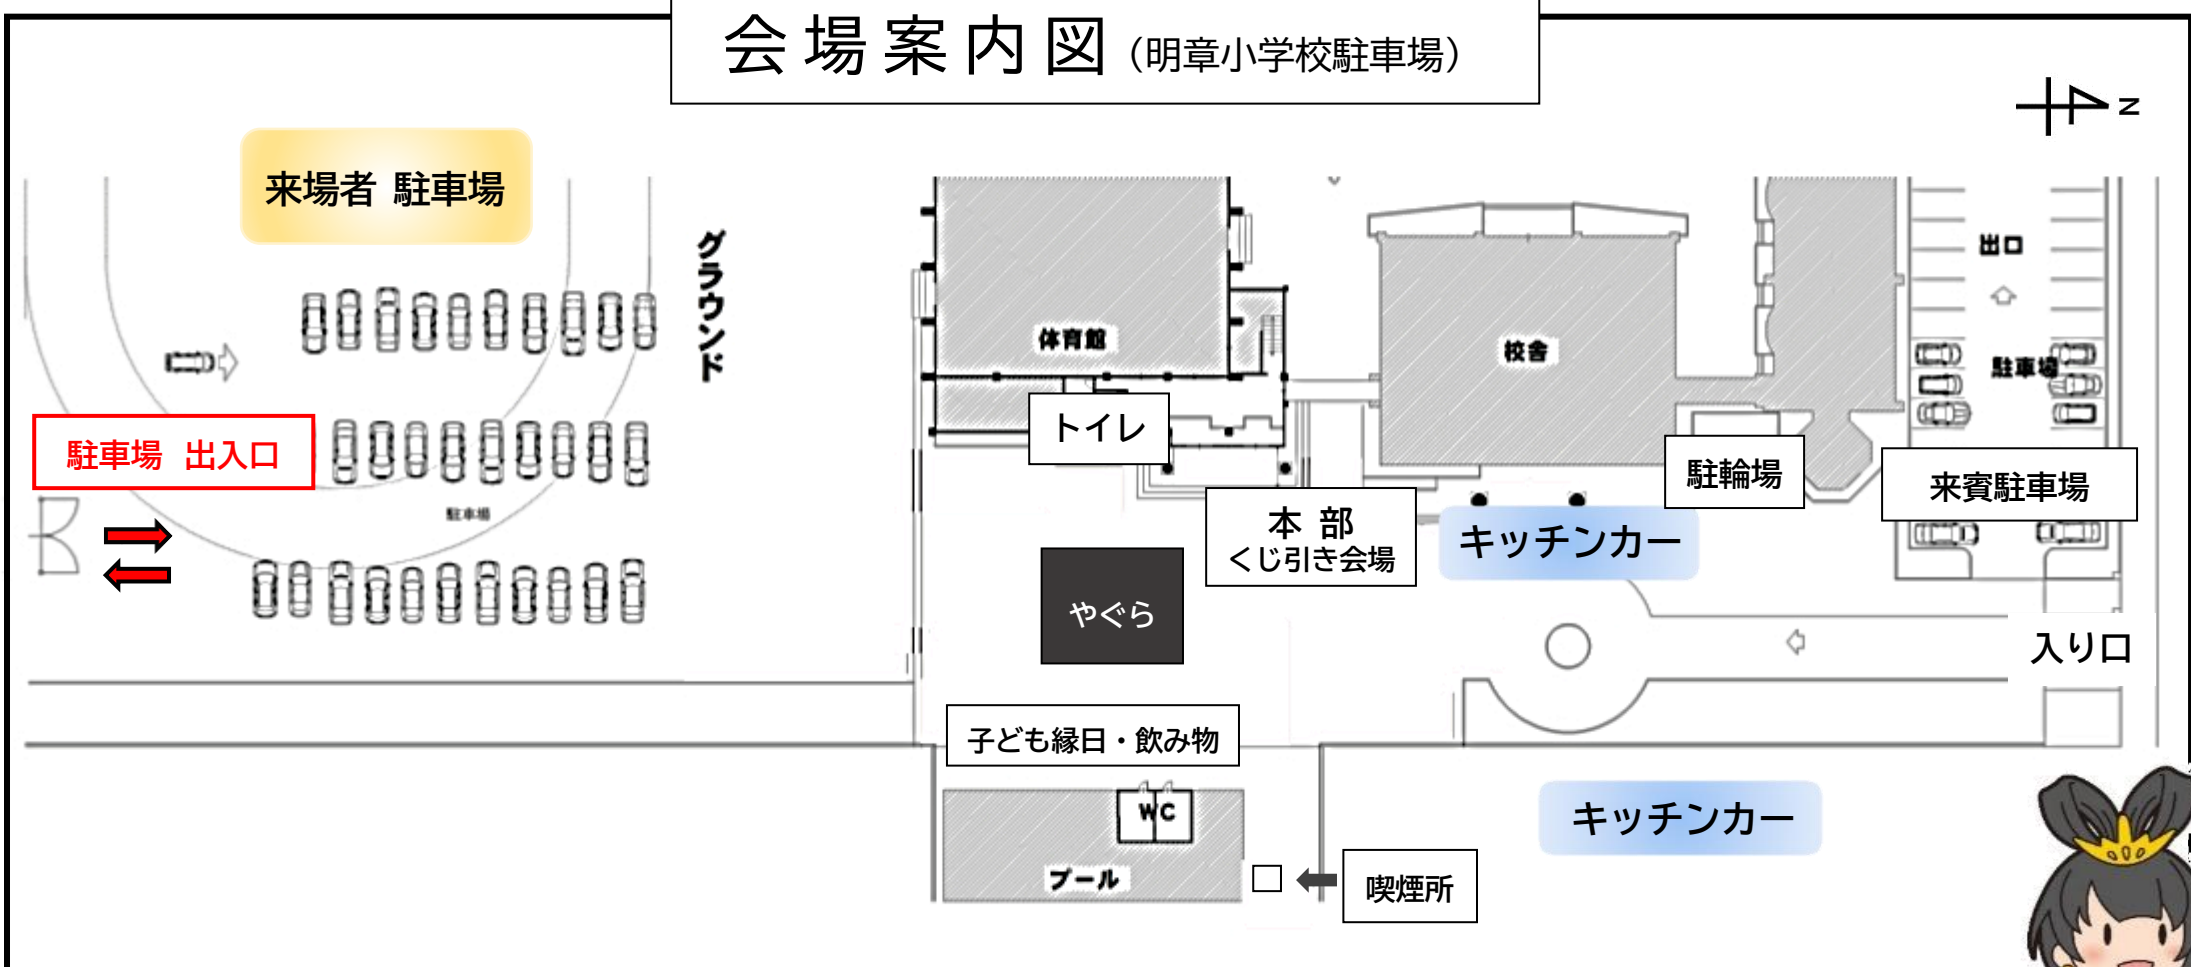

キッチンカー

- ★本道坊 (カレー)
- ★UMATEA (飲物・クローフル)
- ★おおかわさんちの Open Kitchen (おにぎり)
- ★と〜ぶ体協 (生ビール ほか)
- ★坂井市応援隊 (から揚げ・ポテト・かき氷)

その他、当日のお楽しみ (^_^)

パフォーマンス

- ◆たかとり龍神太鼓 16:00~16:10
- ◆丸岡南中学校 吹奏楽部 16:15~16:40
- ◆盆踊り 17:15~ 18:50~
- ◆キッズ チアリーダーディング (team ANGELS) 18:30~18:50
- ◆たんぽぽ民踊クラブ 盆踊りに参加

会場案内図 (明章小学校駐車場)

★駐車場 (駐輪場) について

- 駐車場は、明章小学校グラウンド (入口、出口とも南側)、または高椋東部コミュニティセンターをご利用ください。
- 小学校周辺の路上駐車は、各方角とも小学校敷地側に駐車願います。プール東側、および葉咲野団地内には駐車しないでください。
- 駐車場でのトラブルについては一切の責任を負いかねますのでご了承ください。
- 自転車は、生徒玄関向かって右側の駐輪場をご利用ください。
- 可能な限り乗り合わせ、徒歩でのご来場にご協力をお願いします。

くじ引き券

当日、このパンフレットを持ってきてね!
先着250名 限定で、
 ハズレ無しのくじが1回ひけるよ♪

- ★ 喫煙は、所定の場所 (プール北側奥) にてお願いします。
- ★ アルコール類を提供しますので、飲酒運転は絶対にしないようお願いします。
- ★ ゴミは会場内に設置してあるゴミ箱に捨ててください。会場内 (周辺)、駐車場等の環境美化にご協力をお願いします。
- ★ 会場内では、個人の判断により新型コロナウイルス感染防止対策をお願いします。