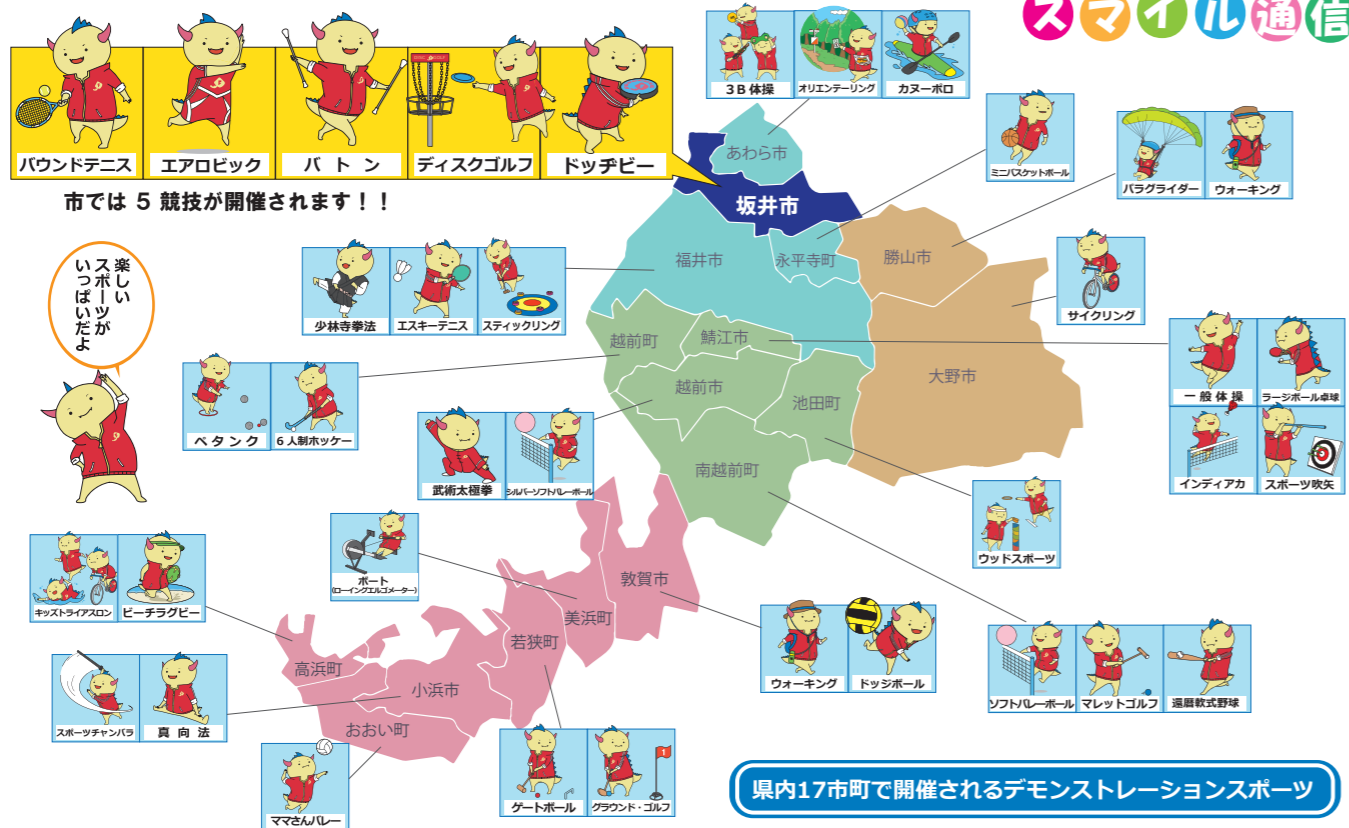

▲公開収録の様子。会場は、出演者の普段は聞くことができない生歌に大盛り上がりとなった

NHKとタイアップ! 市制10周年記念事業公開収録

11月10日(木)

「五木先生の歌う!SHOW学校」の公開収録が、ハートピア春江にて行われました。約3,900通の応募の中から選ばれた、約600人が公開収録に参加。春江町出身の高橋愛さんや、福井県出身の五木ひろしさん、竹島宏さんらが出演しました。テレビ放送は、NHK総合にて平成29年3月4日(土)、ラジオ放送は、ラジオ第1にて12月21日(水)に放送予定です。

デモンストレーションスポーツ

国体には、福井県民であれば誰でも参加できるデモンストレーションスポーツがあります。国体に参加するチャンス!!どんな競技があるのか、まずはチェックしてみましょう!

国体さかい
 スマイル通信

いつ開催されるの?
 福井しあわせ元気国体の開催期間を含め、2018年の8月~10月の間に開催されます。(各競技の実施日発表は、平成29年3月頃の予定です)

▼参加対象者は?
 県内にお住まいのお子さんから年配の方まで幅広い年代を対象としています。競技経験がなくても参加できる競技もたくさんあります。競技数が多いので、国体開催までに自分にぴったりの競技を探して、デモンストレーションスポーツにチャレンジして下さい!
 ※各競技の参加申込書は、平成30年3月頃に県や各市町のホームページからダウンロードできるようになります

▼デモンストレーションスポーツって?
 デモンストレーションスポーツは、各都道府県が天皇杯・皇后杯の獲得を目標に競い合う「正式競技」とは別に、県民の健康増進や体力の向上などを目的に行われる競技です。身近なものからちよつと珍しいものまで、県内の17市町で36競技が実施されます。

▼運営ボランティア募集中!!
 目標人数は900人!
 来年のプレ大会でも、活動できます。1日でも、複数日でもご参加いただけます。応募チラシは、市役所や各支所、各コミュニティセンターなどに設置しています。また、坂井市実行委員会のホームページからもダウンロードできます。まずは、お気軽にお電話ください