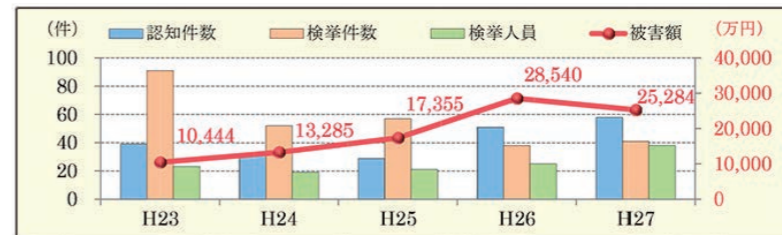

特殊詐欺の手口

詐欺の名称・手口

- **オレオレ詐欺** 親族や警察官、弁護士等を装って電話をかけ、会社の横領金の補てんや借金の返済等を名目に、現金を口座に振り込ませるなどの方法により金銭をだまし取る詐欺
- **架空請求詐欺** 郵便やインターネット、メール等を利用して、不特定の者に対して架空の料金を請求する文書等を送付するなどして、現金を口座に振り込ませるなどの方法により金銭をだまし取る詐欺 ▲(福井県内で近年増加中)
- **融資保証金詐欺** 実際には融資しないにもかかわらず、融資を受けるための保証金等を名目にして、現金を口座に振り込ませるなどの方法により金銭をだまし取る詐欺
- **還付金等詐欺** 市町村の職員等を装い、税金の還付金等に必要手続きを装って、被害者にATM(現金自動預払機)を操作させ、口座間送金により振り込ませる手口の電子計算機使用詐欺
- **金融商品等取引詐欺** 電話やダイレクトメール等を用いて、架空の未公開株や有価証券等の虚偽の情報を提供し、それを購入する目的で金銭をだまし取る詐欺
- **ギャンブル必勝情報提供詐欺** パチンコ攻略法等の虚偽の情報を提供するなどした上で、会員登録料や情報料等の名目で金銭をだまし取る詐欺
- **異性との交際あっせん詐欺** 電話やダイレクトメール等を用いて、異性と会わせたり、異性に関する虚偽の情報を提供したりして、会員登録料などの名目で金銭をだまし取る詐欺

特殊詐欺等の認知・検挙件数※「平成27年福井県の治安情勢」参照