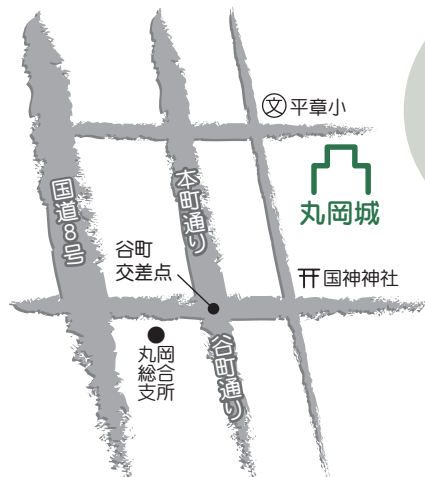

問合先 丸岡総合支所産業課 ☎68-0806

からくり人形山車巡行 8:00~/長畝地区、9:00~/竹田地区

触れ太鼓巡行 9:00~/町内

太鼓共演(霞太鼓、さおとめ太鼓、紫姫太鼓) 12:00~/谷町交差点

吹奏楽演奏(丸岡中・丸岡南中) 13:30~/谷町交差点

出陣式 13:40~/丸岡城

五万石パレード(武者・子供大名行列、からくり人形山車巡行など) 14:00~/丸岡城~本町・谷町通り

嶺北消防組合発表(消防音楽隊・三国鷲隊) 15:15~/谷町交差点

四町芸能交流 16:15~/谷町交差点

三国節(三国)

はるえでんすけ(春江)

Kagashi囃子(坂井)

総踊り(丸岡音頭、丸岡音頭新バージョン、ばんば踊り) 17:00~/本町・谷町通り

おじゃれ餅まき 18:45~/本町・谷町通り

イチチョライin古城まつり 19:00~/本町・谷町通り

模擬店 12:00~/谷町交差点付近ほか

「ウォークラリーin山中温泉」に参加しよう!

とき 11月5日(日)
ところ 加賀市山中温泉 山中健民体育館駐車場
対象 市民
 ※小学生以下は保護者同伴で募集人数 12組(1組あたり2~5人でチームを編成)
参加料 無料
日程 受付 午前8時30分
 開会式 午前8時45分
 競技開始 午前9時
コース 山中健民体育館くげ街道・温泉街く山中座前広場

※ゴールで弁当を配付します
 その他
 ・小雨決行(雨具持参)
 ・荒天の場合は中止します
 当日の確認は、山中健民体育館(☎0761-78-5510)まで
 ・駐車場は、山中健民体育館
 ・当日午前7時30分に、坂井市役所前よりバスがでます
申込 10月2日(月)~13日(金)の期間に、電話でスポーツ課まで申し込んでください(先着順)
申込・問合せ先 スポーツ課 ☎503163

坂井市民スポーツ祭 テーピング講習会

とき 10月9日(月・祝) 午前10時~12時
ところ 三国体育館 2階 ミーティング室
対象 市民
内容 手首・足首・指のテーピング
定員 20人(先着順)
参加料 無料
申込 10月2日(月)午前8時30分から電話にて受け付けます
申込・問合せ先 スポーツ課 ☎503163

台風13号 災害義援金にご協力を!

台風13号の影響で、宮崎県延岡市が大きな被害を受けました。そこで、被災した皆さんへの義援金を受け付けます。温かいご支援をお願いします。
 ※延岡市は、旧丸岡町の姉妹都市です