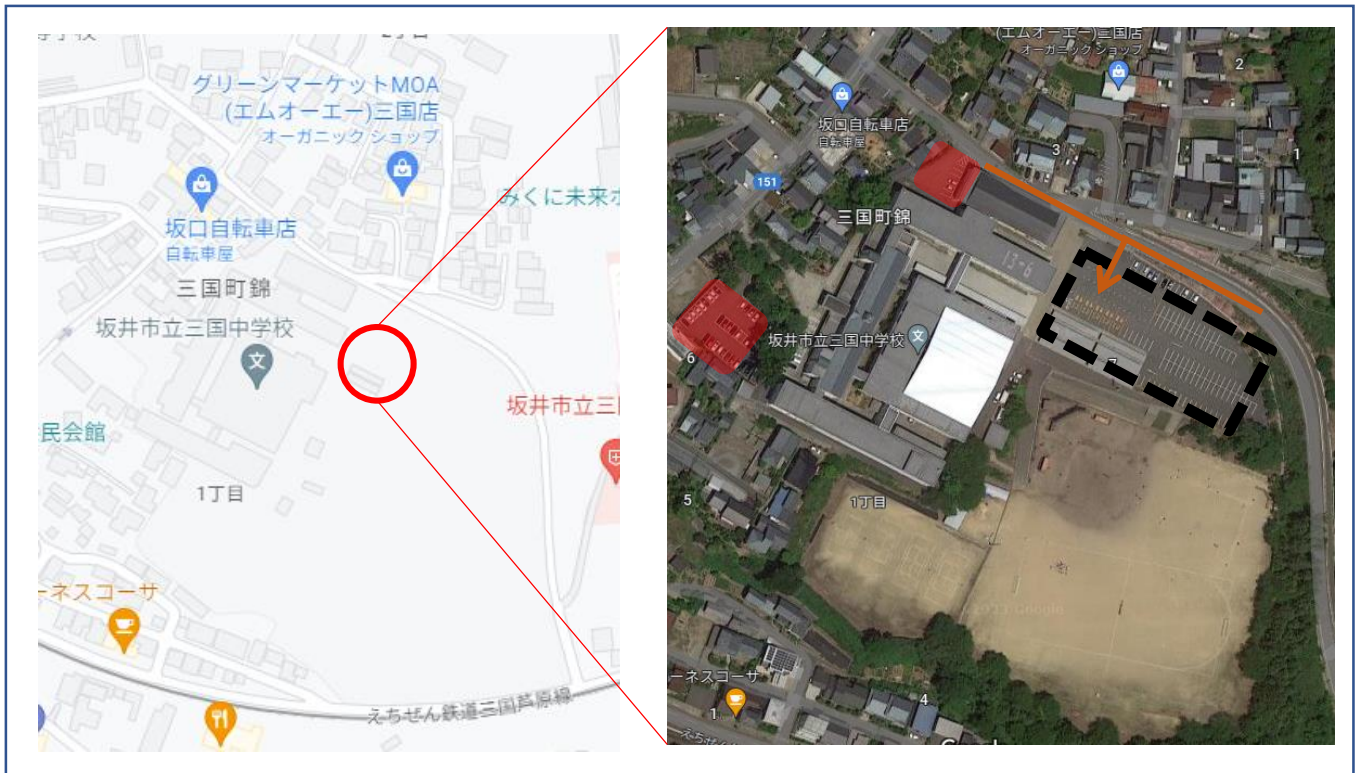

訓練会場 駐車場

 . . . 駐車スペース

 . . . 駐車禁止スペース

■三国中学校駐車場【エリアC：三国体育館】

■成田山駐車場【エリアB：三国北小学校、エリアC：三国体育館】

※三国体育館周辺には見学者用駐車場がありませんので、三国中学校または成田山駐車場をご利用ください。

訓練会場 駐車場

 . . . 駐車スペース

 . . . 駐車禁止スペース

■三国運動公園駐車場

【エリアD：三国運動公園陸上競技場、エリアE：三国運動公園健康管理センター】

■三国サンセットビーチ駐車場【エリアF：三国サンセットビーチ】

※エリアA：福井空港およびエリアG：福井港北ふ頭は、見学者用駐車場が
ございません。

※各エリアの詳細はパンフレットをご覧ください。