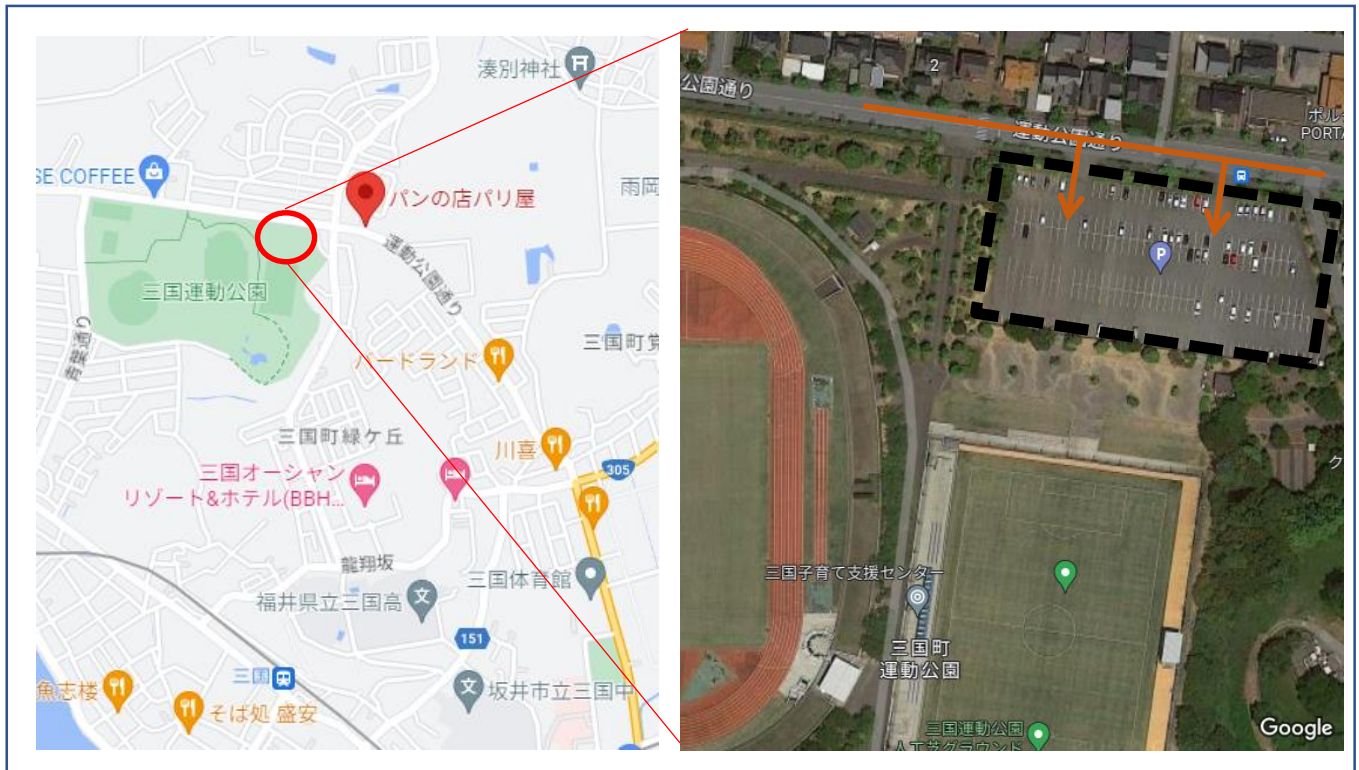

訓練会場 駐車場

 . . . 駐車スペース

 . . . 駐車禁止スペース

■三国中学校駐車場【エリアC：三国体育館】

■成田山駐車場【エリアB：三国北小学校、エリアC：三国体育館】

※三国体育館周辺には見学者用駐車場がありませんので、三国中学校または成田山駐車場をご利用ください。

訓練会場 駐車場

 . . . 駐車スペース

 . . . 駐車禁止スペース

■三国運動公園駐車場

【エリアD：三国運動公園陸上競技場、エリアE：三国運動公園健康管理センター】

■三国サンセットビーチ駐車場【エリアF：三国サンセットビーチ】

※エリアA：福井空港およびエリアG：福井港北ふ頭は、見学者用駐車場が
ございません。

※各エリアの詳細はパンフレットをご覧ください。